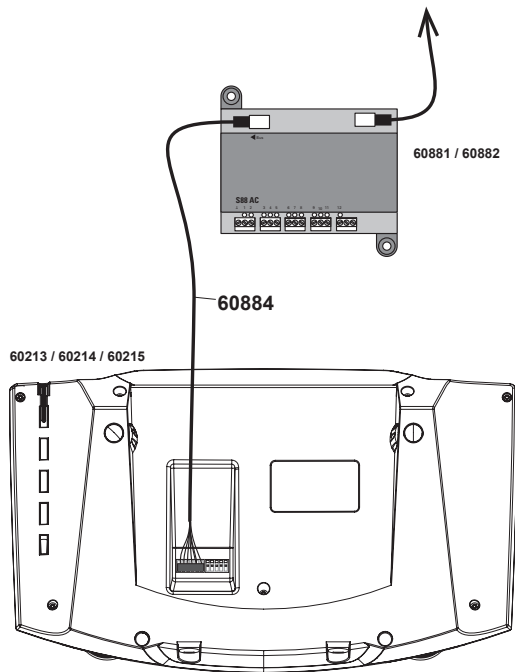

märklín
digital

S88-Adapterkabel

60884

Anschluss an Central Station 60213/60214/60215
Connections to the 60213/60214/60215 Central Station
Raccordement aux Central Station 60213/60214/60215
Aansluiten op het Central Station 60213/60214/60215
Conexión a la Central Station 60213/60214/60215
Collegamento alla Central Station 60213/60214/60215
Anslutning till Central Station 60213/60214/60215
Tilslutning til centralstation 60213/60214/60215