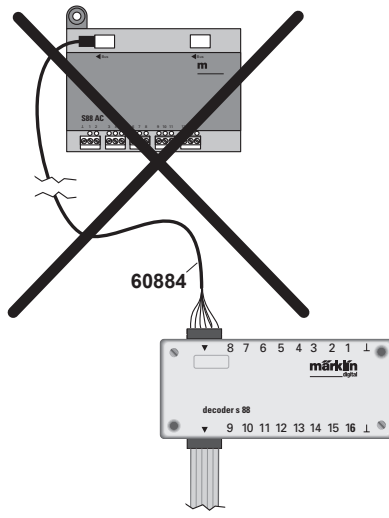

Tilslutning til bus 3 på 60883

Achtung! Anschluss an 6088/60880 nicht möglich.

Important! Connections to 6088/60880 cannot be made.

Attention! Raccordement à 6088/60880 impossible

LET OP! Aansluiten op 6088/60880 is niet mogelijk.

¡Atención! No es posible la conexión a 6088/60880

Attenzione! Collegamento al 6088/60880 non possibile.

WARNING! Anslutning till 6088/60880 får EJ göras!

Bemærk! Tilslutning til 6088/60880 ikke mulig

Gebr. Märklin & Cie. GmbH
Stuttgarter Str. 55 - 57
73033 Göppingen
Germany
www.maerklin.com