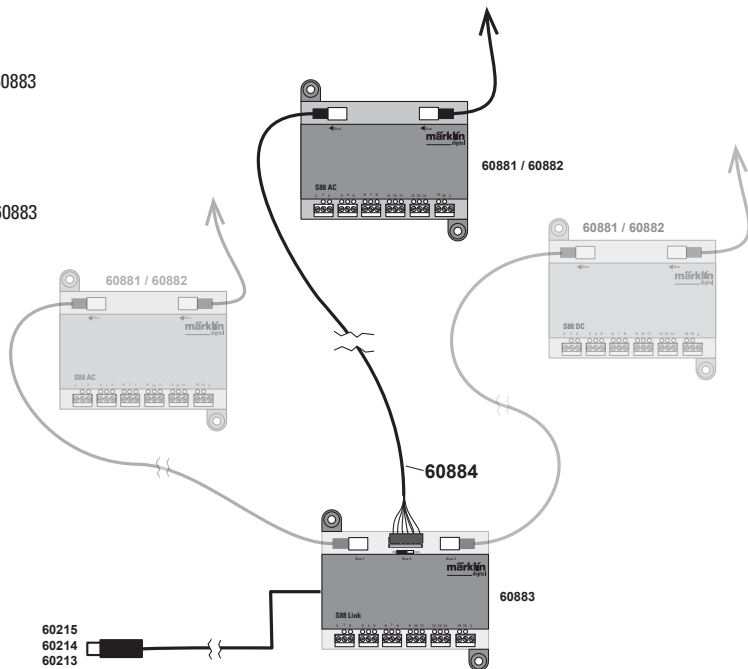

märklín
digital

S88-Adapterkabel

60884

Anschluss an Central Station 60213/60214/60215
Connections to the 60213/60214/60215 Central Station
Raccordement aux Central Station 60213/60214/60215
Aansluiten op het Central Station 60213/60214/60215
Conexión a la Central Station 60213/60214/60215
Collegamento alla Central Station 60213/60214/60215
Anslutning till Central Station 60213/60214/60215
Tilslutning til centralstation 60213/60214/60215

Anschluss an Bus 3 von 60883

Connections to Bus 3 on 60883

Raccordement au bus bus 3 de 60883

Aansluiten op bus 3 van 60883

Conexión al bus 3 de 60883

Connessione al Bus 3 del 60883

Anslutning till Bus 3 tillhörande 60883

Tilslutning til bus 3 på 60883

Achtung! Anschluss an 6088/60880 nicht möglich.

Important! Connections to 6088/60880 cannot be made.

Attention! Raccordement à 6088/60880 impossible

LET OP! Aansluiten op 6088/60880 is niet mogelijk.

¡Atención! No es posible la conexión a 6088/60880

Attenzione! Collegamento al 6088/60880 non possibile.

WARNING! Anslutning till 6088/60880 får EJ göras!

Bemærk! Tilslutning til 6088/60880 ikke mulig

Gebr. Märklin & Cie. GmbH
Stuttgarter Str. 55 - 57
73033 Göppingen
Germany
www.maerklin.com