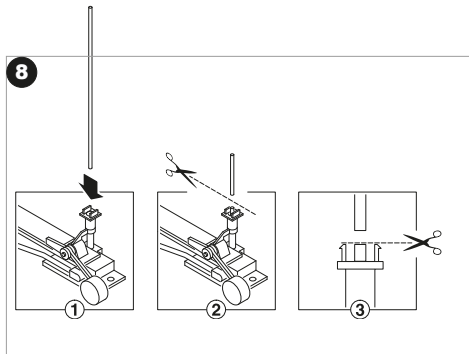

märklin

1

Weiche (H1093/H1094)
59087/59088

2 mm

Gebr. Märklin & Cie. GmbH
Stuttgarter Str. 55 - 57
73033 Göppingen
Germany
www.maerklin.com

www.maerklin.com/en/imprint.html

136670/0320/Sm3Ef
Änderungen vorbehalten
© by Gebr. Märklin & Cie. GmbH