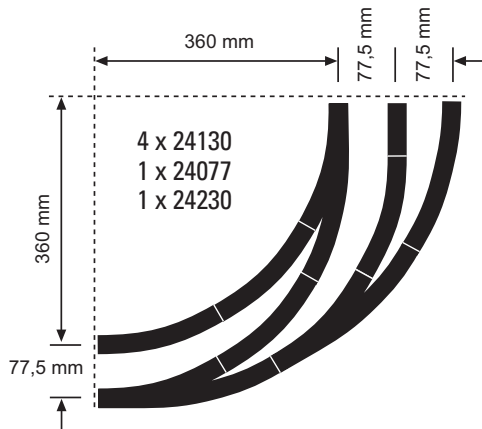

Gebr. Märklin & Cie. GmbH
Stuttgarter Straße 55 - 57
73033 Göppingen
Germany
www.maerklin.com

www.maerklin.com/en/imprint.html

600585/0919/Sc6Ef
Änderungen vorbehalten
© Gebr. Märklin & Cie. GmbH