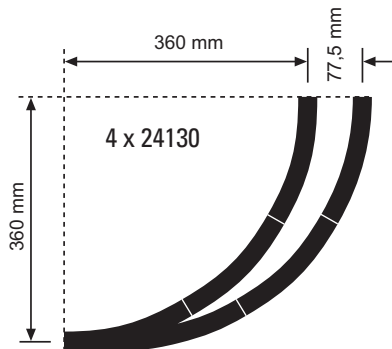

Bogen-Weichen-Kombinationen.
Curved turnout combinations.
Ensemble d'aiguillages courbes.
Combinaties met meegebogen wissels.
Combinaciones de desvíos curvos.
Combinazioni di deviatoi curvi.
Kombinationer för böjda växlar.
Kurvesporskitte-kombinationer.