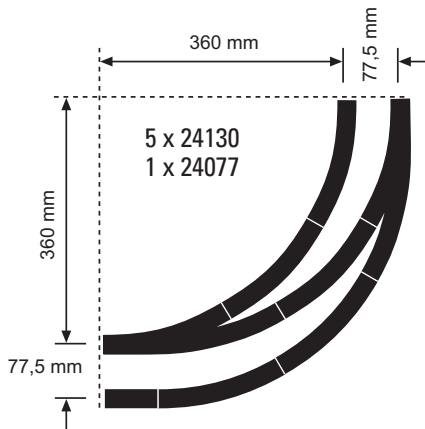

Bogen-Weichen-Kombinationen.
Curved turnout combinations.
Ensemble d'aiguillages courbes.
Combinaties met meegebogen wissels.
Combinaciones de desvíos curvos.
Combinazioni di deviatoi curvi.
Kombinationer för böjda växlar.
Kurvesporskitte-kombinationer.