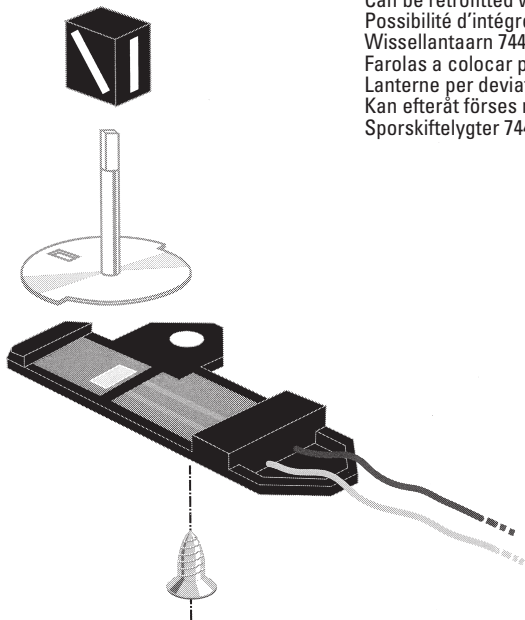

märklin

H0

Bogen-Weichen
Curved Turnouts
Aiguillages courbes
Meegebogenwissels
Desvíos curvos
Deviatoi curvi
Böjda växlar
Kurvesporskifter

24671 / 24672

Hand-Schalthebel serienmäßig.
Manual lever is factory installed on all units.
Levier de commutation manuel en série.
Handle seriematig.
Palanca accionamiento manual de serie.
Leva per commutazione manuale montata di serie.
Seriemässig spak för handmanövrering.
Håndomskifterarm er standard.

Weichen-Laternen 74470 nachrüstbar.
Can be retrofitted with turnout lanterns 74470.
Possibilit  d'integrer des lanternes d'aiguillages 74470.
Wissellantaarn 74470, opsteekbaar.
Farolas a colocar posteriormente 74470.
Lanterne per deviatoi 74470 applicabili successivamente.
Kan efterat f reses med v xellyktor 74470.
Sporskiftelygter 74470 til eftermontering.