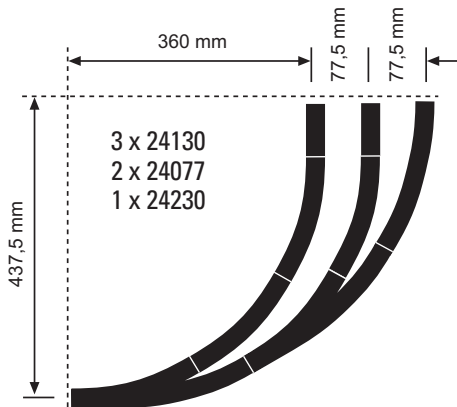

Gebr. Märklin & Cie. GmbH
Stuttgarter Straße 55 - 57
73033 Göppingen
Germany
www.maerklin.com

www.maerklin.com/en/imprint.html

600585/0919/Sc6Ef
Änderungen vorbehalten
© Gebr. Märklin & Cie. GmbH