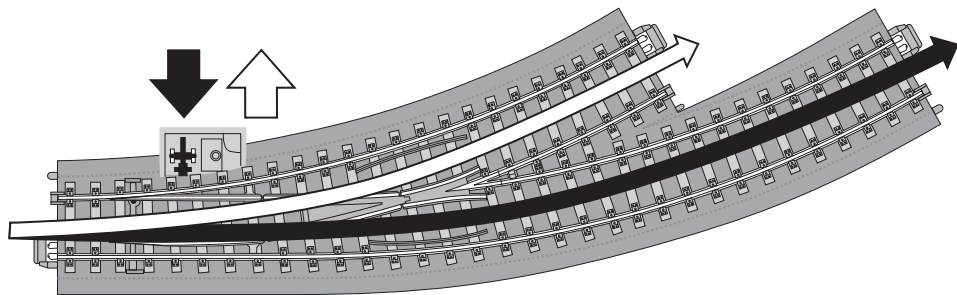

märklin

H0

Bogen-Weichen
Curved Turnouts
Aiguillages courbes
Meegebogenwissels
Desvíos curvos
Deviatoi curvi
Böjda växlar
Kurvesporskifter

24671 / 24672

Hand-Schalthebel serienmäßig.
Manual lever is factory installed on all units.
Levier de commutation manuel en série.
Handle seriematig.
Palanca accionamiento manual de serie.
Leva per commutazione manuale montata di serie.
Seriemässig spak för handmanövrering.
Håndomskifterarm er standard.

Weichen-Laternen 74470 nachrüstbar.
Can be retrofitted with turnout lanterns 74470.
Possibilit  d'integrer des lanternes d'aiguillages 74470.
Wissellantaarn 74470, opsteekbaar.
Farolas a colocar posteriormente 74470.
Lanterne per deviatoi 74470 applicabili successivamente.
Kan efterat f reses med v xellyktor 74470.
Sporskiftelygter 74470 til eftermontering.