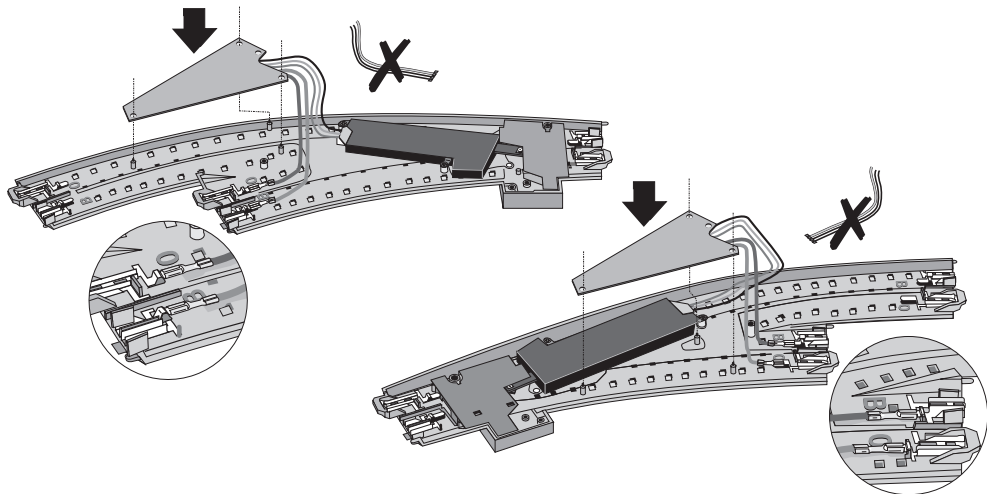

Digital-Decoder 74461 zum Elektro-Antrieb nachrüstbar.
Digital decoder 74461 can be retrofitted to the electric mechanism.
Décodeur Digital 74461 pouvant compléter l'entraînement électrique.
Digital-decoder 74461 voor de elektrische aandrijving in te bouwen.
Decoder digital 74461 a instalar después del motor eléctrico.
Decoder Digital 74461 applicabile in seguito al dispositivo motore elettromagnetico.
Digitaldecoder 74461 för eldrivning kan monteras efteråt.
Digital-dekoder 74461 til elektrisk drev kan eftermonteres.