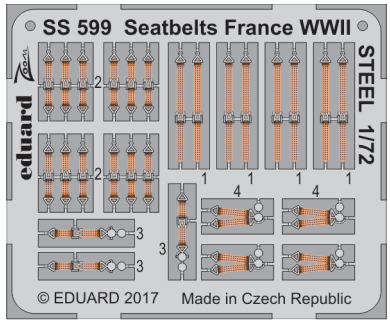

Seatabelts France WWII STEEL

SS599

detail set for 1/72 kit • sada detailů pro stavebnici 1/72

- ★ APPLY EXPRESS MASK AND PAINT BEFORE GLUING
POUŽIT EXPRESS MASK NABARVIT PŘED SLEPENÍM
 - ◐ SYMMETRICAL ASSEMBLY
SYMETRICKÁ MONTÁŽ
 - ◑ REMOVE
ODSTRANIT
 - ◒ GRIND
OBROUSIT
 - ◓ DRILL HOLE
VRTAT OTVOR
 - 1 COLORED ETCHED PARTS
LEPTANÉ BAREVNÉ DÍLY
 - 1 ETCHED PARTS
LEPTANÉ NEBAREVNÉ DÍLY
 - 1 ORIGINAL KIT PARTS
PŮVODNÍ DÍLY STAVEBNICE
- ↷ BEND
OHNOUT
 - ⊕ OPTION
VOLBA
 - Ⓜ REPLACE
NAHRADIT

ORIGINAL KIT PARTS
PŮVODNÍ DÍLY STAVEBNICE
 PHOTO-ETCHED PARTS
LEPTANÉ DÍLY
 PARTS TO BE REMOVED
DÍLY K ODSTRANĚNÍ
 FILL
TMELIT