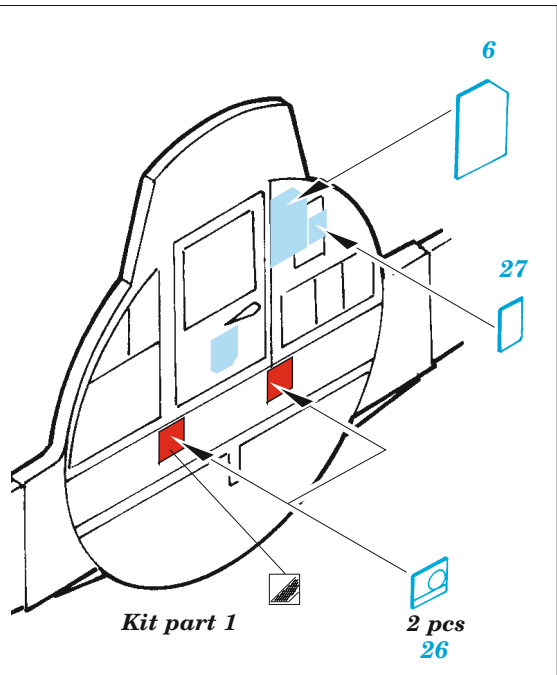

SS376

B-17G interior

1/72 scale detail set for Revell kit • sada detailů pro model Revell 1/72

- SYMMETRICAL ASSEMBLY
SYMETRICKÁ MONTÁŽ
- REMOVE
ODSTRANIT
- BEND
OHNOUT
- REPLACE
NAHRADIT
- GRIND
OBROUSIT
- OPTION
VOLBA

ORIGINAL KIT PARTS
PŮVODNÍ DÍLY STAVEBNICE

PHOTO-ETCHED PARTS
LEPTANÉ DÍLY

PARTS TO BE REMOVED
DÍLY K ODSTRANĚNÍ

FILL
TMELIT

2 sets