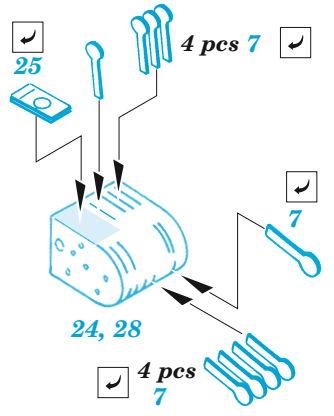

SS376

B-17G interior

1/72 scale detail set for Revell kit • sada detailů pro model Revell 1/72

- SYMMETRICAL ASSEMBLY
SYMETRICKÁ MONTÁŽ
- REMOVE
ODSTRANIT
- BEND
OHNOUT
- REPLACE
NAHRADIT
- GRIND
OBROUSIT
- OPTION
VOLBA

ORIGINAL KIT PARTS
PŮVODNÍ DÍLY STAVEBNICE

PHOTO-ETCHED PARTS
LEPTANÉ DÍLY

PARTS TO BE REMOVED
DÍLY K ODSTRANĚNÍ

FILL
TMELIT

2 sets