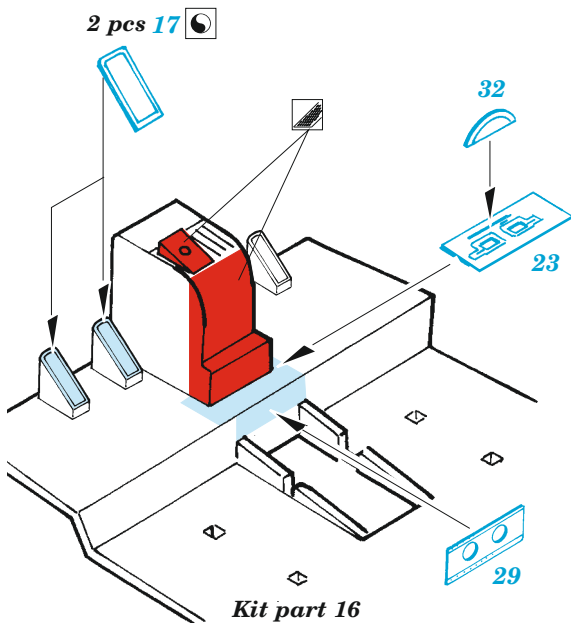

SS376

B-17G interior

1/72 scale detail set for Revell kit • sada detailů pro model Revell 1/72

- SYMMETRICAL ASSEMBLY
SYMETRICKÁ MONTÁŽ
- REMOVE
ODSTRANIT
- BEND
OHNOUT
- REPLACE
NAHRADIT
- GRIND
OBROUSIT
- OPTION
VOLBA

ORIGINAL KIT PARTS
PŮVODNÍ DÍLY STAVEBNICE

PHOTO-ETCHED PARTS
LEPTANÉ DÍLY

PARTS TO BE REMOVED
DÍLY K ODSTRANĚNÍ

FILL
TMELIT

2 sets