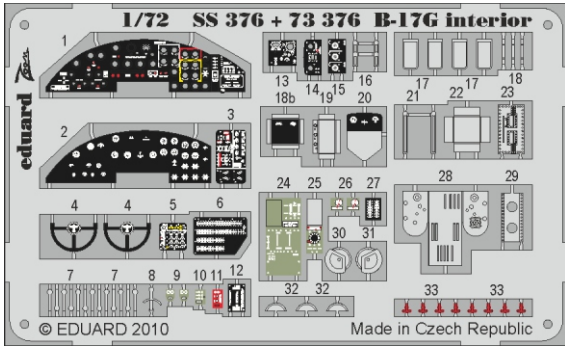

SS376

B-17G interior

1/72 scale detail set for Revell kit • sada detailů pro model Revell 1/72

- SYMMETRICAL ASSEMBLY
SYMETRICKÁ MONTÁŽ
- REMOVE
ODSTRANIT
- BEND
OHNOUT
- REPLACE
NAHRADIT
- GRIND
OBROUSIT
- OPTION
VOLBA

ORIGINAL KIT PARTS
PŮVODNÍ DÍLY STAVEBNICE

PHOTO-ETCHED PARTS
LEPTANÉ DÍLY

PARTS TO BE REMOVED
DÍLY K ODSTRANĚNÍ

FILL
TMELIT

2 sets