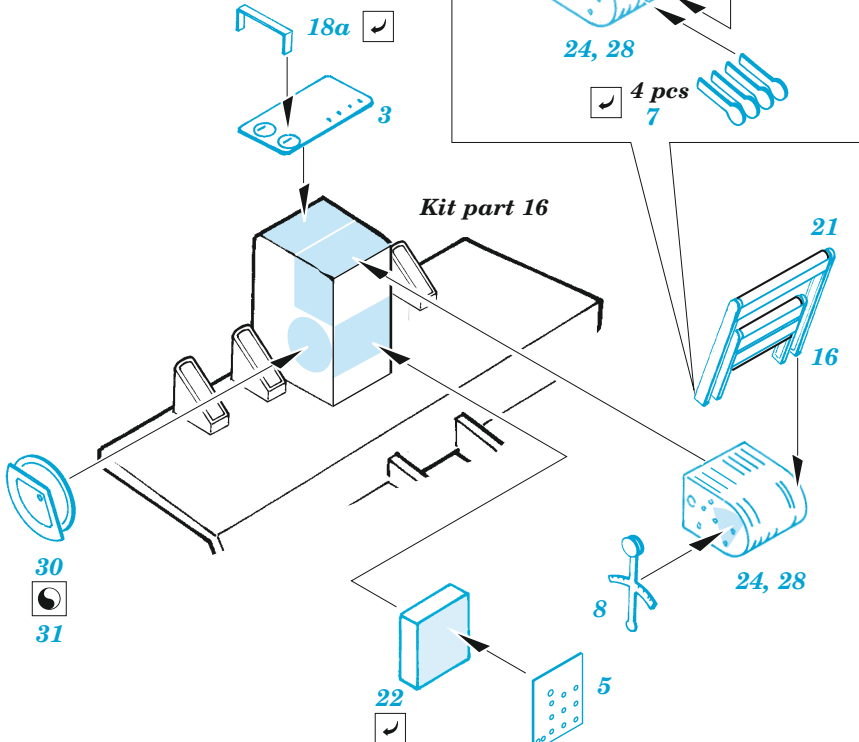

SS376

B-17G interior

1/72 scale detail set for Revell kit • sada detailů pro model Revell 1/72

- SYMMETRICAL ASSEMBLY
SYMETRICKÁ MONTÁŽ
- REMOVE
ODSTRANIT
- BEND
OHNOUT
- REPLACE
NAHRADIT
- GRIND
OBROUSIT
- OPTION
VOLBA

ORIGINAL KIT PARTS
PŮVODNÍ DÍLY STAVEBNICE

PHOTO-ETCHED PARTS
LEPTANÉ DÍLY

PARTS TO BE REMOVED
DÍLY K ODSTRANĚNÍ

FILL
TMELIT

2 sets