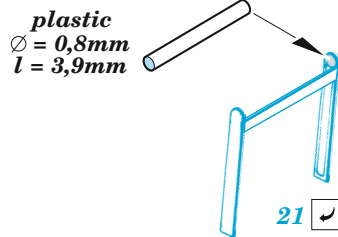

SS376

B-17G interior

1/72 scale detail set for Revell kit • sada detailů pro model Revell 1/72

- SYMMETRICAL ASSEMBLY
SYMETRICKÁ MONTÁŽ
- REMOVE
ODSTRANIT
- BEND
OHNOUT
- REPLACE
NAHRADIT
- GRIND
OBROUSIT
- OPTION
VOLBA

ORIGINAL KIT PARTS
PŮVODNÍ DÍLY STAVEBNICE

PHOTO-ETCHED PARTS
LEPTANÉ DÍLY

PARTS TO BE REMOVED
DÍLY K ODSTRANĚNÍ

FILL
TMELIT

2 sets