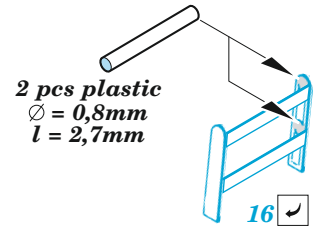

SS376

B-17G interior

1/72 scale detail set for Revell kit • sada detailů pro model Revell 1/72

- SYMMETRICAL ASSEMBLY
SYMETRICKÁ MONTÁŽ
- REMOVE
ODSTRANIT
- BEND
OHNOUT
- REPLACE
NAHRADIT
- GRIND
OBROUSIT
- OPTION
VOLBA

ORIGINAL KIT PARTS
PŮVODNÍ DÍLY STAVEBNICE

PHOTO-ETCHED PARTS
LEPTANÉ DÍLY

PARTS TO BE REMOVED
DÍLY K ODSTRANĚNÍ

FILL
TMELIT

2 sets