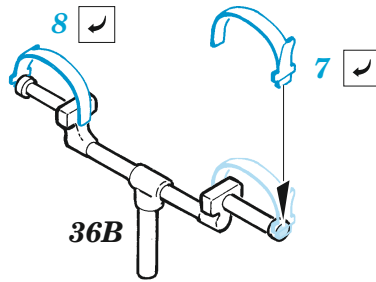

MC.200

detail set for 1/48 ITALERI kit • sada detailů pro stavebnici 1/48 ITALERI

eduard

FE 1447

film

- APPLY EXPRESS MASK AND PAINT BEFORE GLUING
POUŽIT EXPRESS MASK NABARVIT PŘED SLEPENÍM
- SYMMETRICAL ASSEMBLY
SYMETRICKÁ MONTÁŽ
- REMOVE
ODSTRANIT
- GRIND
OBROUSIT
- DRILL HOLE
VRTÁT OTVOR
- BEND
OHNOUT
- OPTION
VOLBA
- REPLACE
NAHRADIT
- REVERSE SIDE
OTOČIT
- COLORED ETCHED PARTS
LEPTANÉ BAREVNÉ DÍLY
- ETCHED PARTS
LEPTANÉ NEBAREVNÉ DÍLY
- ORIGINAL KIT PARTS
PŮVODNÍ DÍLY STAVEBNICE

ORIGINAL KIT PARTS PŮVODNÍ DÍLY STAVEBNICE	PHOTO-ETCHED PARTS LEPTANÉ DÍLY	PARTS TO BE REMOVED DÍLY K ODSTRANĚNÍ	FILL TMELIT
---	------------------------------------	--	----------------

CLOSED CANOPY

OPEN CANOPY