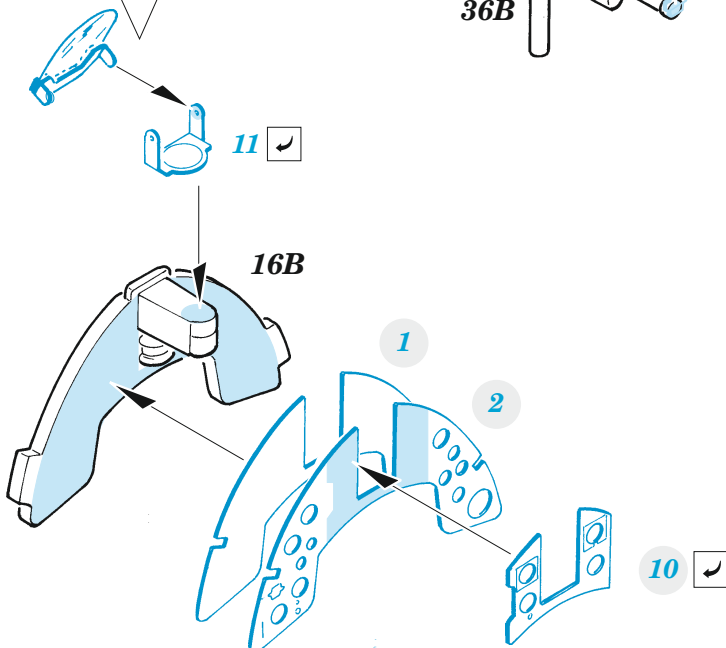

MC.200

detail set for 1/48 ITALERI kit • sada detailů pro stavebnici 1/48 ITALERI

eduard

FE 1447

film

- APPLY EXPRESS MASK AND PAINT BEFORE GLUING
POUŽIT EXPRESS MASK NABARVIT PŘED SLEPENÍM
- SYMMETRICAL ASSEMBLY
SYMETRICKÁ MONTÁŽ
- REMOVE
ODSTRANIT
- GRIND
OBROUSIT
- DRILL HOLE
VRTÁT OTVOR
- BEND
OHNOUT
- OPTION
VOLBA
- REPLACE
NAHRADIT
- REVERSE SIDE
OTOČIT
- COLORED ETCHED PARTS
LEPTANÉ BAREVNÉ DÍLY
- ETCHED PARTS
LEPTANÉ NEBAREVNÉ DÍLY
- ORIGINAL KIT PARTS
PŮVODNÍ DÍLY STAVEBNICE

ORIGINAL KIT PARTS PŮVODNÍ DÍLY STAVEBNICE	PHOTO-ETCHED PARTS LEPTANÉ DÍLY	PARTS TO BE REMOVED DÍLY K ODSTRANĚNÍ	FILL TMELIT
---	------------------------------------	--	----------------

CLOSED CANOPY

OPEN CANOPY

Related products: FE 1448 MC.200 seatbelts STEEL 1/48

Related products: 48 1138 MC.200 landing flaps 1/48