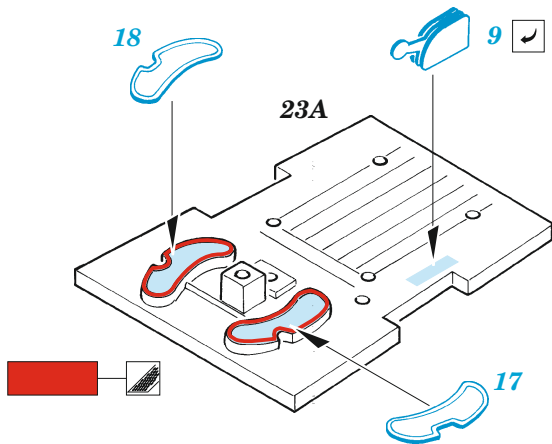

MC.200

detail set for 1/48 ITALERI kit • sada detailů pro stavebnici 1/48 ITALERI

eduard

FE 1447

film

- APPLY EXPRESS MASK AND PAINT BEFORE GLUING
POUŽIT EXPRESS MASK NABARVIT PŘED SLEPENÍM
- SYMMETRICAL ASSEMBLY
SYMETRICKÁ MONTÁŽ
- REMOVE
ODSTRANIT
- GRIND
OBROUSIT
- DRILL HOLE
VRTÁT OTVOR
- BEND
OHNOUT
- OPTION
VOLBA
- REPLACE
NAHRADIT
- REVERSE SIDE
OTOČIT
- COLORED ETCHED PARTS
LEPTANÉ BAREVNÉ DÍLY
- ETCHED PARTS
LEPTANÉ NEBAREVNÉ DÍLY
- ORIGINAL KIT PARTS
PŮVODNÍ DÍLY STAVEBNICE

ORIGINAL KIT PARTS PŮVODNÍ DÍLY STAVEBNICE	PHOTO-ETCHED PARTS LEPTANÉ DÍLY	PARTS TO BE REMOVED DÍLY K ODSTRANĚNÍ	FILL TMELIT
---	------------------------------------	--	----------------

CLOSED CANOPY

OPEN CANOPY