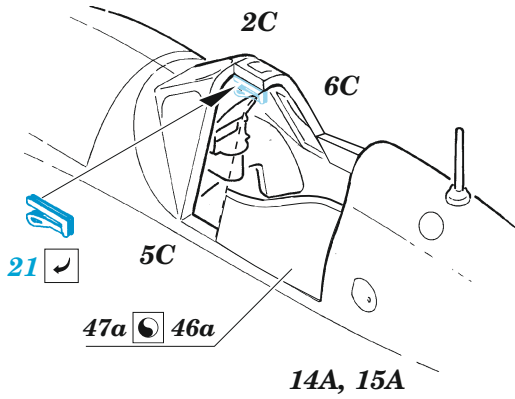

MC.200

detail set for 1/48 ITALERI kit • sada detailů pro stavebnici 1/48 ITALERI

eduard

FE 1447

film

- APPLY EXPRESS MASK AND PAINT BEFORE GLUING
POUŽIT EXPRESS MASK NABARVIT PŘED SLEPENÍM
- SYMMETRICAL ASSEMBLY
SYMETRICKÁ MONTÁŽ
- REMOVE
ODSTRANIT
- GRIND
OBROUSIT
- DRILL HOLE
VRTÁT OTVOR
- BEND
OHNOUT
- OPTION
VOLBA
- REPLACE
NAHRADIT
- REVERSE SIDE
OTOČIT
- COLORED ETCHED PARTS
LEPTANÉ BAREVNÉ DÍLY
- ETCHED PARTS
LEPTANÉ NEBAREVNÉ DÍLY
- ORIGINAL KIT PARTS
PŮVODNÍ DÍLY STAVEBNICE

ORIGINAL KIT PARTS PŮVODNÍ DÍLY STAVEBNICE	PHOTO-ETCHED PARTS LEPTANÉ DÍLY	PARTS TO BE REMOVED DÍLY K ODSTRANĚNÍ	FILL TMELIT
---	------------------------------------	--	----------------

CLOSED CANOPY

OPEN CANOPY