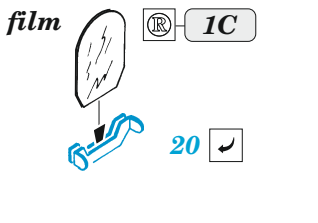

MC.200

detail set for 1/48 ITALERI kit • sada detailů pro stavebnici 1/48 ITALERI

eduard

FE 1447

film

- APPLY EXPRESS MASK AND PAINT BEFORE GLUING
POUŽIT EXPRESS MASK NABARVIT PŘED SLEPENÍM
- SYMMETRICAL ASSEMBLY
SYMETRICKÁ MONTÁŽ
- REMOVE
ODSTRANIT
- GRIND
OBROUSIT
- DRILL HOLE
VRTÁT OTVOR
- BEND
OHNOUT
- OPTION
VOLBA
- REPLACE
NAHRADIT
- REVERSE SIDE
OTOČIT
- COLORED ETCHED PARTS
LEPTANÉ BAREVNÉ DÍLY
- ETCHED PARTS
LEPTANÉ NEBAREVNÉ DÍLY
- ORIGINAL KIT PARTS
PŮVODNÍ DÍLY STAVEBNICE

ORIGINAL KIT PARTS PŮVODNÍ DÍLY STAVEBNICE	PHOTO-ETCHED PARTS LEPTANÉ DÍLY	PARTS TO BE REMOVED DÍLY K ODSTRANĚNÍ	FILL TMELIT
---	------------------------------------	--	----------------

CLOSED CANOPY

OPEN CANOPY