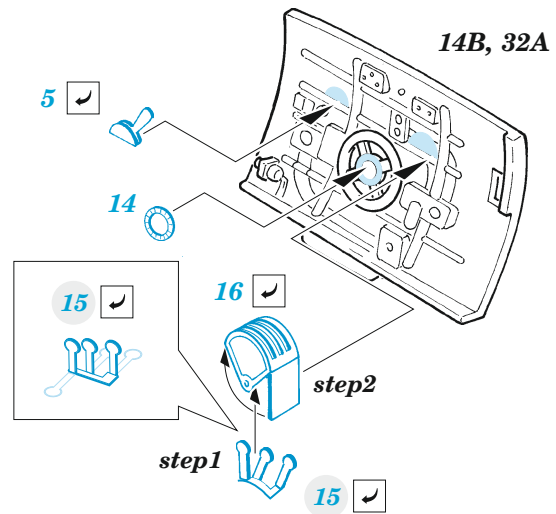

MC.200

detail set for 1/48 ITALERI kit • sada detailů pro stavebnici 1/48 ITALERI

eduard

FE 1447

film

- APPLY EXPRESS MASK AND PAINT BEFORE GLUING
POUŽIT EXPRESS MASK NABARVIT PŘED SLEPENÍM
- SYMMETRICAL ASSEMBLY
SYMETRICKÁ MONTÁŽ
- REMOVE
ODSTRANIT
- GRIND
OBROUSIT
- DRILL HOLE
VRTÁT OTVOR
- BEND
OHNOUT
- OPTION
VOLBA
- REPLACE
NAHRADIT
- REVERSE SIDE
OTOČIT
- COLORED ETCHED PARTS
LEPTANÉ BAREVNÉ DÍLY
- ETCHED PARTS
LEPTANÉ NEBAREVNÉ DÍLY
- ORIGINAL KIT PARTS
PŮVODNÍ DÍLY STAVEBNICE

ORIGINAL KIT PARTS PŮVODNÍ DÍLY STAVEBNICE	PHOTO-ETCHED PARTS LEPTANÉ DÍLY	PARTS TO BE REMOVED DÍLY K ODSTRANĚNÍ	FILL TMELIT
---	------------------------------------	--	----------------

CLOSED CANOPY

OPEN CANOPY