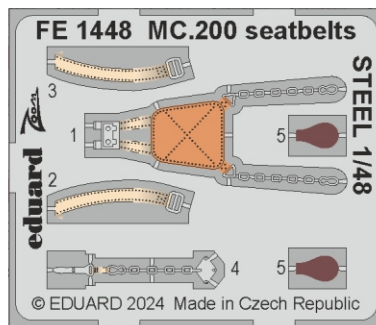

MC.200

detail set for 1/48 ITALERI kit • sada detailů pro stavebnici 1/48 ITALERI

eduard

FE 1447

film

- APPLY EXPRESS MASK AND PAINT BEFORE GLUING
POUŽIT EXPRESS MASK NABARVIT PŘED SLEPENÍM
- SYMMETRICAL ASSEMBLY
SYMETRICKÁ MONTÁŽ
- REMOVE
ODSTRANIT
- GRIND
OBROUSIT
- DRILL HOLE
VRTÁT OTVOR
- BEND
OHNOUT
- OPTION
VOLBA
- REPLACE
NAHRADIT
- REVERSE SIDE
OTOČIT
- COLORED ETCHED PARTS
LEPTANÉ BAREVNÉ DÍLY
- ETCHED PARTS
LEPTANÉ NEBAREVNÉ DÍLY
- ORIGINAL KIT PARTS
PŮVODNÍ DÍLY STAVEBNICE

ORIGINAL KIT PARTS PŮVODNÍ DÍLY STAVEBNICE	PHOTO-ETCHED PARTS LEPTANÉ DÍLY	PARTS TO BE REMOVED DÍLY K ODSTRANĚNÍ	FILL TMELIT
---	------------------------------------	--	----------------

CLOSED CANOPY

OPEN CANOPY

Related products: FE 1448 MC.200 seatbelts STEEL 1/48

Related products: 48 1138 MC.200 landing flaps 1/48