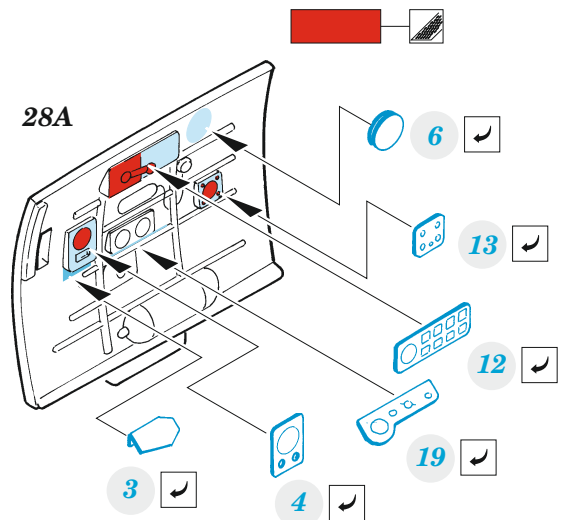

MC.200

detail set for 1/48 ITALERI kit • sada detailů pro stavebnici 1/48 ITALERI

eduard

FE 1447

film

- APPLY EXPRESS MASK AND PAINT BEFORE GLUING
POUŽIT EXPRESS MASK NABARVIT PŘED SLEPENÍM
- SYMMETRICAL ASSEMBLY
SYMETRICKÁ MONTÁŽ
- REMOVE
ODSTRANIT
- GRIND
OBROUSIT
- DRILL HOLE
VRTÁT OTVOR
- BEND
OHNOUT
- OPTION
VOLBA
- REPLACE
NAHRADIT
- REVERSE SIDE
OTOČIT
- COLORED ETCHED PARTS
LEPTANÉ BAREVNÉ DÍLY
- ETCHED PARTS
LEPTANÉ NEBAREVNÉ DÍLY
- ORIGINAL KIT PARTS
PŮVODNÍ DÍLY STAVEBNICE

ORIGINAL KIT PARTS PŮVODNÍ DÍLY STAVEBNICE	PHOTO-ETCHED PARTS LEPTANÉ DÍLY	PARTS TO BE REMOVED DÍLY K ODSTRANĚNÍ	FILL TMELIT
---	------------------------------------	--	----------------

CLOSED CANOPY

OPEN CANOPY