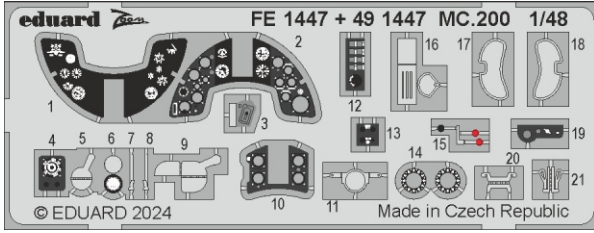

MC.200

detail set for 1/48 ITALERI kit • sada detailů pro stavebnici 1/48 ITALERI

eduard

FE 1447

film

- APPLY EXPRESS MASK AND PAINT BEFORE GLUING
POUŽIT EXPRESS MASK NABARVIT PŘED SLEPENÍM
- SYMMETRICAL ASSEMBLY
SYMETRICKÁ MONTÁŽ
- REMOVE
ODSTRANIT
- GRIND
OBROUSIT
- DRILL HOLE
VRTÁT OTVOR
- BEND
OHNOUT
- OPTION
VOLBA
- REPLACE
NAHRADIT
- REVERSE SIDE
OTOČIT
- COLORED ETCHED PARTS
LEPTANÉ BAREVNÉ DÍLY
- ETCHED PARTS
LEPTANÉ NEBAREVNÉ DÍLY
- ORIGINAL KIT PARTS
PŮVODNÍ DÍLY STAVEBNICE

ORIGINAL KIT PARTS PŮVODNÍ DÍLY STAVEBNICE	PHOTO-ETCHED PARTS LEPTANÉ DÍLY	PARTS TO BE REMOVED DÍLY K ODSTRANĚNÍ	FILL TMELIT
---	------------------------------------	--	----------------

CLOSED CANOPY

OPEN CANOPY

Related products: FE 1448 MC.200 seatbelts STEEL 1/48

Related products: 48 1138 MC.200 landing flaps 1/48