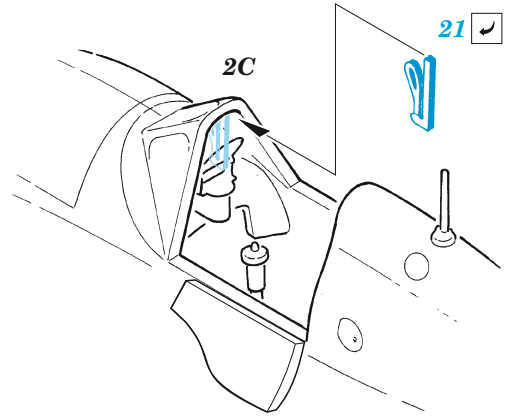

MC.200

detail set for 1/48 ITALERI kit • sada detailů pro stavebnici 1/48 ITALERI

eduard

FE 1447

film

- APPLY EXPRESS MASK AND PAINT BEFORE GLUING
POUŽIT EXPRESS MASK NABARVIT PŘED SLEPENÍM
- SYMMETRICAL ASSEMBLY
SYMETRICKÁ MONTÁŽ
- REMOVE
ODSTRANIT
- GRIND
OBROUSIT
- DRILL HOLE
VRTÁT OTVOR
- BEND
OHNOUT
- OPTION
VOLBA
- REPLACE
NAHRADIT
- REVERSE SIDE
OTOČIT
- COLORED ETCHED PARTS
LEPTANÉ BAREVNÉ DÍLY
- ETCHED PARTS
LEPTANÉ NEBAREVNÉ DÍLY
- ORIGINAL KIT PARTS
PŮVODNÍ DÍLY STAVEBNICE

ORIGINAL KIT PARTS PŮVODNÍ DÍLY STAVEBNICE	PHOTO-ETCHED PARTS LEPTANÉ DÍLY	PARTS TO BE REMOVED DÍLY K ODSTRANĚNÍ	FILL TMELIT
---	------------------------------------	--	----------------

CLOSED CANOPY

OPEN CANOPY