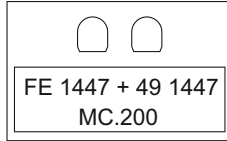

MC.200

detail set for 1/48 ITALERI kit • sada detailů pro stavebnici 1/48 ITALERI

eduard

FE 1447

film

- APPLY EXPRESS MASK AND PAINT BEFORE GLUING
POUŽIT EXPRESS MASK NABARVIT PŘED SLEPENÍM
- SYMMETRICAL ASSEMBLY
SYMETRICKÁ MONTÁŽ
- REMOVE
ODSTRANIT
- GRIND
OBROUSIT
- DRILL HOLE
VRTÁT OTVOR
- BEND
OHNOUT
- OPTION
VOLBA
- REPLACE
NAHRADIT
- REVERSE SIDE
OTOČIT
- COLORED ETCHED PARTS
LEPTANÉ BAREVNÉ DÍLY
- ETCHED PARTS
LEPTANÉ NEBAREVNÉ DÍLY
- ORIGINAL KIT PARTS
PŮVODNÍ DÍLY STAVEBNICE