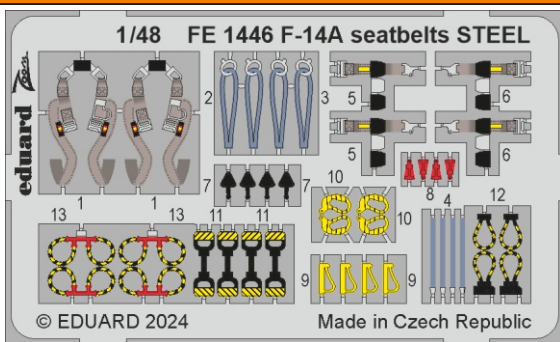

zoom

F-14A seatbelts STEEL

eduard

FE 1446

1/48

detail set for GREAT WALL HOBBY 1/48 kit • sada detailů pro stavebnici GREAT WALL HOBBY 1/48

- APPLY EXPRESS MASK AND PAINT BEFORE GLUING
POUŽIT EXPRESS MASK NABARVIT PŘED SLEPENÍM
- SYMMETRICAL ASSEMBLY
SYMETRICKÁ MONTÁŽ
- REMOVE
ODSTRANIT
- GRIND
OBROUSIT
- DRILL HOLE
VRTÁT OTVOR
- BEND
OHNOUT
- OPTION
VOLBA
- REPLACE
NAHRADIT
- REVERSE SIDE
OTOČIT
- COLORED ETCHED PARTS
LEPTANÉ BAREVNÉ DÍLY
- ETCHED PARTS
LEPTANÉ NEBAREVNÉ DÍLY
- ORIGINAL KIT PARTS
PŮVODNÍ DÍLY STAVEBNICE

ORIGINAL KIT PARTS
PŮVODNÍ DÍLY STAVEBNICE

PHOTO-ETCHED PARTS
LEPTANÉ DÍLY

PARTS TO BE REMOVED
DÍLY K ODSTRANĚNÍ

FILL
TMELIT

2 sets

a4

6

a6, a10, a11,
a12, a13, a14

7

5

a3

a7, a8

1

Related products: 491445 F-14A 1/48