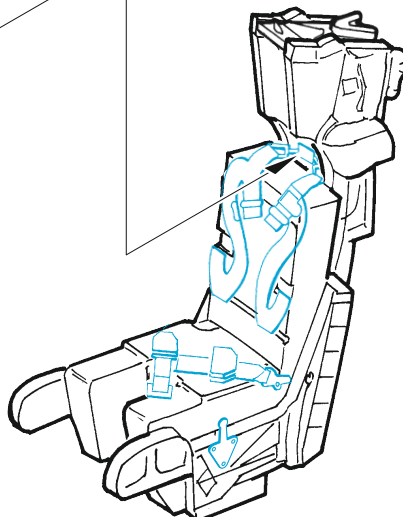

zoom

F-14A seatbelts STEEL

eduard

FE 1446

1/48

detail set for GREAT WALL HOBBY 1/48 kit • sada detailů pro stavebnici GREAT WALL HOBBY 1/48

- APPLY EXPRESS MASK AND PAINT BEFORE GLUING
POUŽIT EXPRESS MASK NABARVIT PŘED SLEPENÍM
- SYMMETRICAL ASSEMBLY
SYMETRICKÁ MONTÁŽ
- REMOVE
ODSTRANIT
- GRIND
OBROUSIT
- DRILL HOLE
VRTÁT OTVOR
- BEND
OHNOUT
- OPTION
VOLBA
- REPLACE
NAHRADIT
- REVERSE SIDE
OTOČIT
- COLORED ETCHED PARTS
LEPTANÉ BAREVNÉ DÍLY
- ETCHED PARTS
LEPTANÉ NEBAREVNÉ DÍLY
- ORIGINAL KIT PARTS
PŮVODNÍ DÍLY STAVEBNICE

ORIGINAL KIT PARTS
PŮVODNÍ DÍLY STAVEBNICE

PHOTO-ETCHED PARTS
LEPTANÉ DÍLY

PARTS TO BE REMOVED
DÍLY K ODSTRANĚNÍ

FILL
TMELIT

2 sets

a4

6

a6, a10, a11,
a12, a13, a14

7

5

a3

a7, a8

1

Related products: 491445 F-14A 1/48