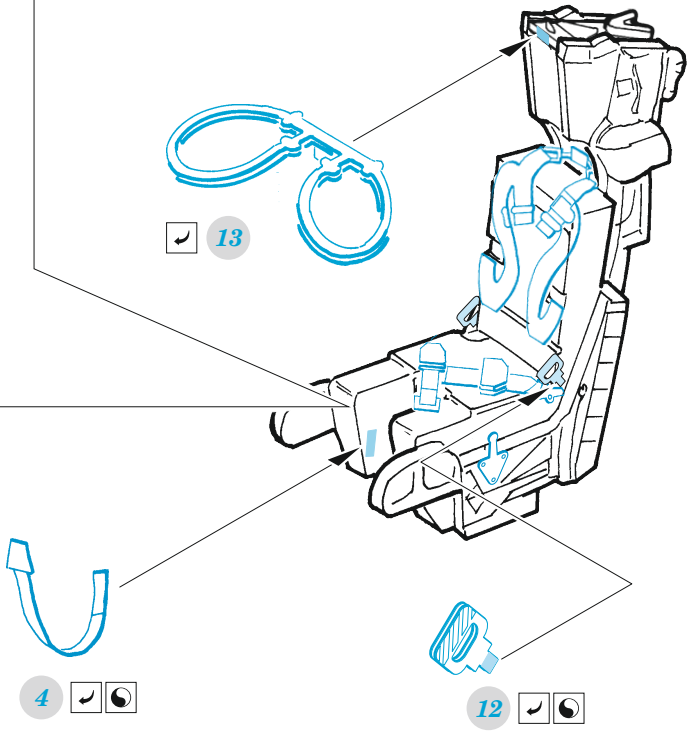

zoom

F-14A seatbelts STEEL

eduard

FE 1446

1/48

detail set for GREAT WALL HOBBY 1/48 kit • sada detailů pro stavebnici GREAT WALL HOBBY 1/48

- APPLY EXPRESS MASK AND PAINT BEFORE GLUING
POUŽIT EXPRESS MASK NABARVIT PŘED SLEPENÍM
- SYMMETRICAL ASSEMBLY
SYMETRICKÁ MONTÁŽ
- REMOVE
ODSTRANIT
- GRIND
OBROUSIT
- DRILL HOLE
VRTÁT OTVOR
- BEND
OHNOUT
- OPTION
VOLBA
- REPLACE
NAHRADIT
- REVERSE SIDE
OTOČIT
- COLORED ETCHED PARTS
LEPTANÉ BAREVNÉ DÍLY
- ETCHED PARTS
LEPTANÉ NEBAREVNÉ DÍLY
- ORIGINAL KIT PARTS
PŮVODNÍ DÍLY STAVEBNICE

ORIGINAL KIT PARTS
PŮVODNÍ DÍLY STAVEBNICE

PHOTO-ETCHED PARTS
LEPTANÉ DÍLY

PARTS TO BE REMOVED
DÍLY K ODSTRANĚNÍ

FILL
TMELIT

2 sets

a4

6

a6, a10, a11,
a12, a13, a14

7

5

a3

a7, a8

1

Related products: 491445 F-14A 1/48