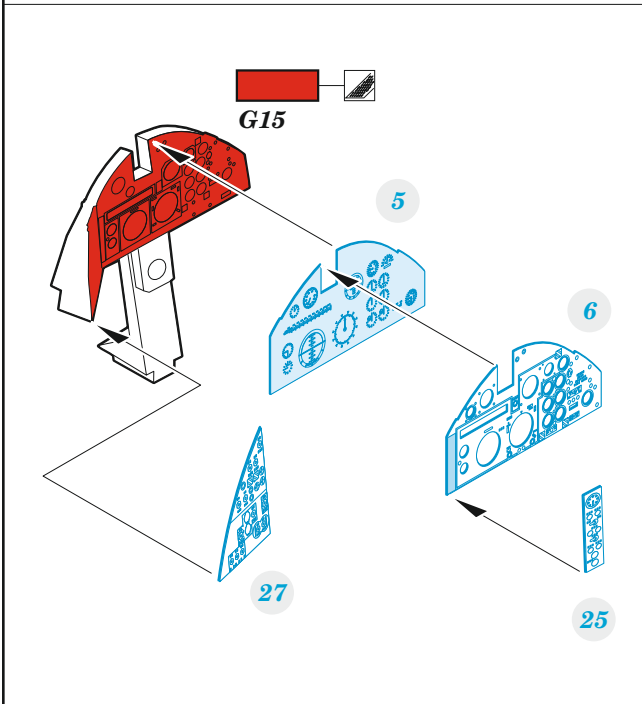

# Buccaneer S.2B

detail set for AIRFIX 1/48 kit • sada detailů pro stavebnici AIRFIX 1/48

- APPLY EXPRESS MASK AND PAINT BEFORE GLUING  
POUŽIT EXPRESS MASK NABARVIT PŘED SLEPENÍM
  - SYMMETRICAL ASSEMBLY  
SYMETRICKÁ MONTÁŽ
  - REMOVE  
ODSTRANIT
  - GRIND  
OBROUSIT
  - DRILL HOLE  
VRTAT OTVOR
  - COLORED ETCHED PARTS  
LEPTANÉ BAREVNÉ DÍLY
  - ETCHED PARTS  
LEPTANÉ NEBAREVNÉ DÍLY
  - ORIGINAL KIT PARTS  
PŮVODNÍ DÍLY STAVEBNICE
- BEND  
OHNOUT
  - OPTION  
VOLBA
  - REPLACE  
NAHRADIT
  - REVERSE SIDE  
OTOČIT

ORIGINAL KIT PARTS PŮVODNÍ DÍLY STAVEBNICE      PHOTO-ETCHED PARTS LEPTANÉ DÍLY      PARTS TO BE REMOVED DÍLY K ODSTRANĚNÍ      FILL TMELIT

Related products: FE 1442 Buccaneer S.2B seatbelts STEEL 1/48