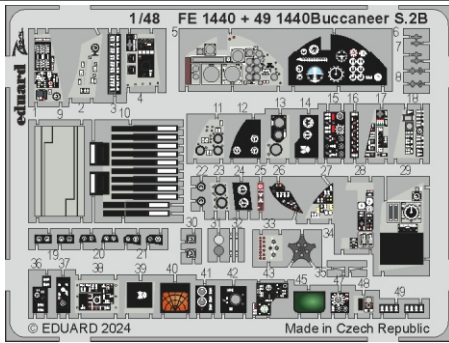

# Buccaneer S.2B

detail set for AIRFIX 1/48 kit • sada detailů pro stavebnici AIRFIX 1/48

- APPLY EXPRESS MASK AND PAINT BEFORE GLUING  
POUŽIT EXPRESS MASK NABARVIT PŘED SLEPENÍM
  - SYMMETRICAL ASSEMBLY  
SYMETRICKÁ MONTÁŽ
  - REMOVE  
ODSTRANIT
  - GRIND  
OBROUSIT
  - DRILL HOLE  
VRTAT OTVOR
  - COLORED ETCHED PARTS  
LEPTANÉ BAREVNÉ DÍLY
  - ETCHED PARTS  
LEPTANÉ NEBAREVNÉ DÍLY
  - ORIGINAL KIT PARTS  
PŮVODNÍ DÍLY STAVEBNICE
- BEND  
OHNOUT
  - OPTION  
VOLBA
  - REPLACE  
NAHRADIT
  - REVERSE SIDE  
OTOČIT

ORIGINAL KIT PARTS PŮVODNÍ DÍLY STAVEBNICE      PHOTO-ETCHED PARTS LEPTANÉ DÍLY      PARTS TO BE REMOVED DÍLY K ODSTRANĚNÍ      FILL TMELIT

Related products: FE 1442 Buccaneer S.2B seatbelts STEEL 1/48