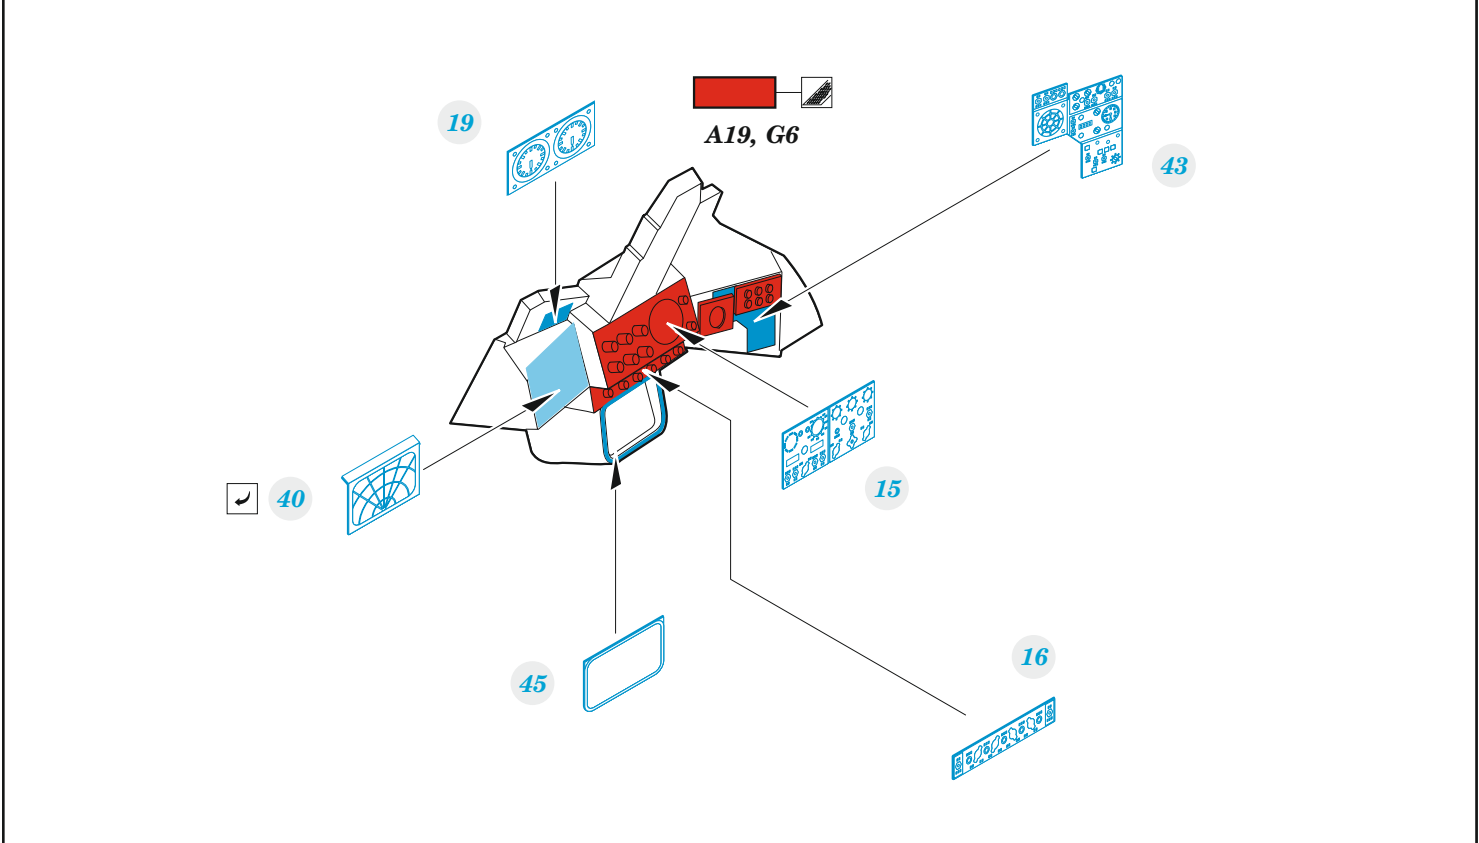

# Buccaneer S.2B

detail set for AIRFIX 1/48 kit • sada detailů pro stavebnici AIRFIX 1/48

- APPLY EXPRESS MASK AND PAINT BEFORE GLUING  
POUŽIT EXPRESS MASK NABARVIT PŘED SLEPENÍM
  - SYMMETRICAL ASSEMBLY  
SYMETRICKÁ MONTÁŽ
  - REMOVE  
ODSTRANIT
  - GRIND  
OBROUSIT
  - DRILL HOLE  
VRTAT OTVOR
  - COLORED ETCHED PARTS  
LEPTANÉ BAREVNÉ DÍLY
  - ETCHED PARTS  
LEPTANÉ NEBAREVNÉ DÍLY
  - ORIGINAL KIT PARTS  
PŮVODNÍ DÍLY STAVEBNICE
- BEND  
OHNOUT
  - OPTION  
VOLBA
  - REPLACE  
NAHRADIT
  - REVERSE SIDE  
OTOČIT

ORIGINAL KIT PARTS PŮVODNÍ DÍLY STAVEBNICE      PHOTO-ETCHED PARTS LEPTANÉ DÍLY      PARTS TO BE REMOVED DÍLY K ODSTRANĚNÍ      FILL TMELIT

Related products: FE 1442 Buccaneer S.2B seatbelts STEEL 1/48