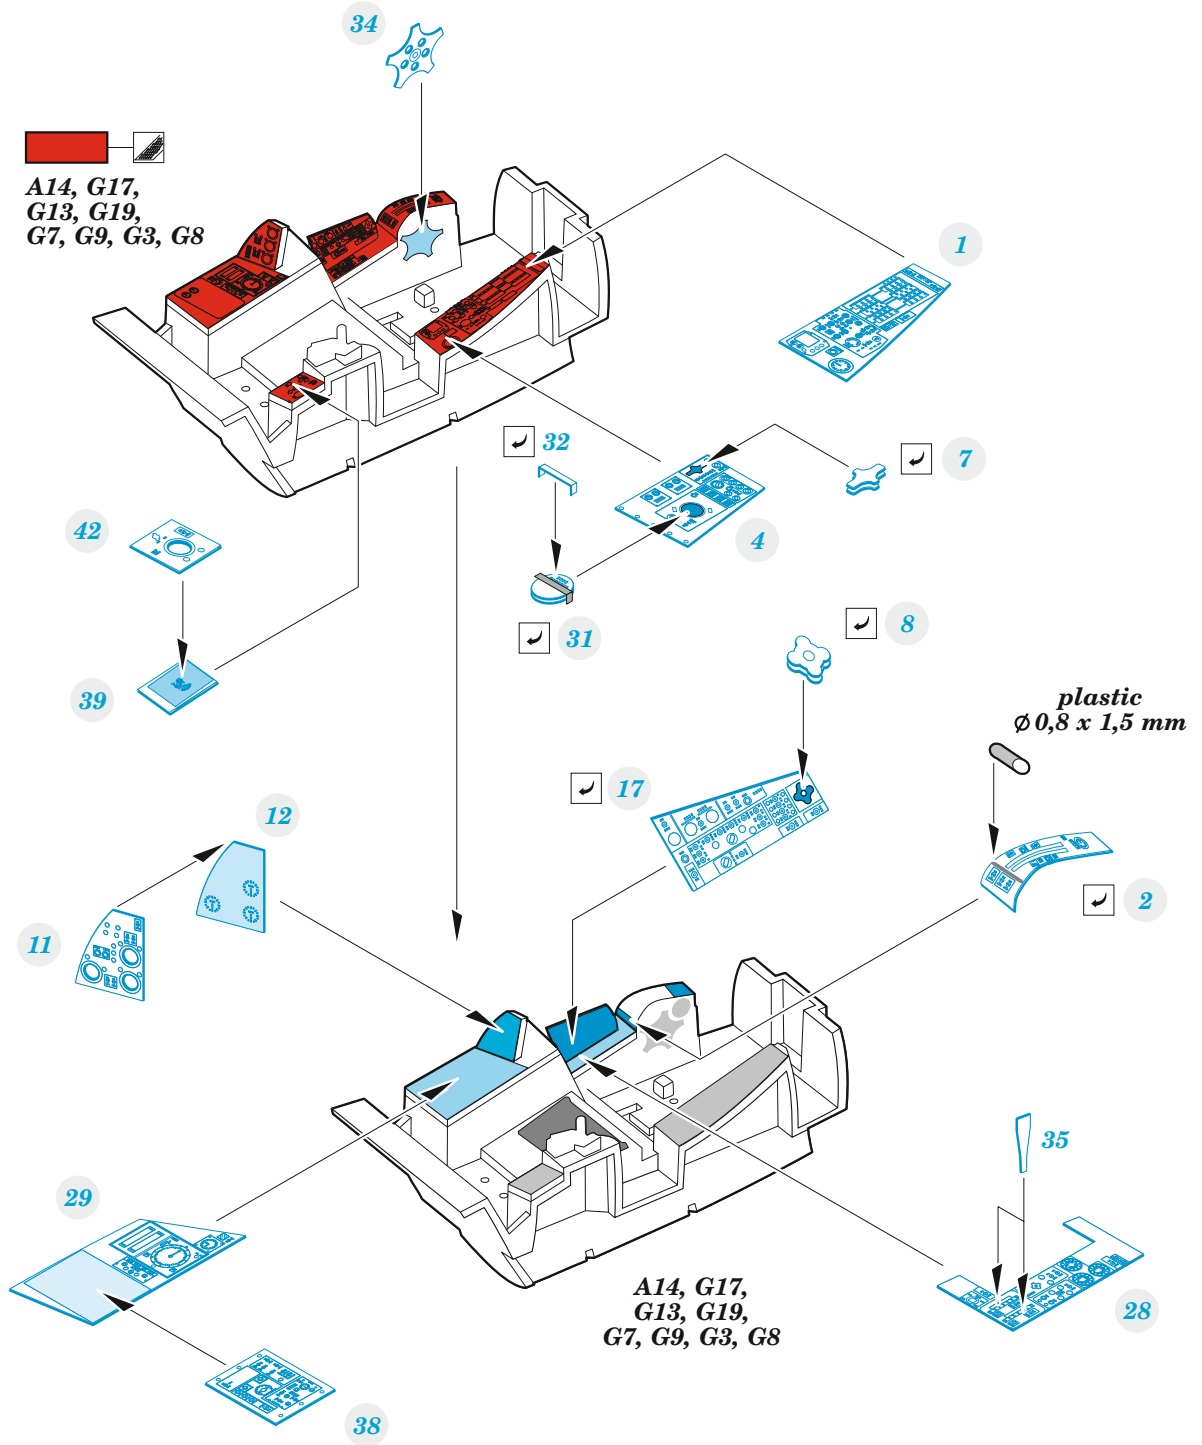

# Buccaneer S.2B

detail set for AIRFIX 1/48 kit • sada detailů pro stavebnici AIRFIX 1/48

- APPLY EXPRESS MASK AND PAINT BEFORE GLUING  
POUŽIT EXPRESS MASK NABARVIT PŘED SLEPENÍM
  - SYMMETRICAL ASSEMBLY  
SYMETRICKÁ MONTÁŽ
  - REMOVE  
ODSTRANIT
  - GRIND  
OBROUSIT
  - DRILL HOLE  
VRTAT OTVOR
  - COLORED ETCHED PARTS  
LEPTANÉ BAREVNÉ DÍLY
  - ETCHED PARTS  
LEPTANÉ NEBAREVNÉ DÍLY
  - ORIGINAL KIT PARTS  
PŮVODNÍ DÍLY STAVEBNICE
- BEND  
OHNOUT
  - OPTION  
VOLBA
  - REPLACE  
NAHRADIT
  - REVERSE SIDE  
OTOČIT

ORIGINAL KIT PARTS PŮVODNÍ DÍLY STAVEBNICE      PHOTO-ETCHED PARTS LEPTANÉ DÍLY      PARTS TO BE REMOVED DÍLY K ODSTRANĚNÍ      FILL TMELIT

Related products: FE 1442 Buccaneer S.2B seatbelts STEEL 1/48