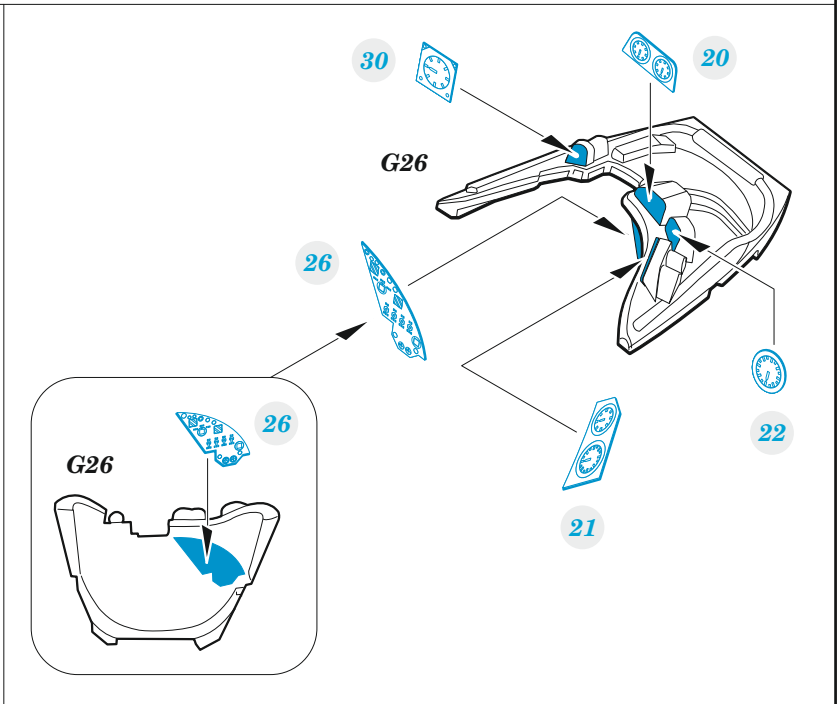

# Buccaneer S.2B

detail set for AIRFIX 1/48 kit • sada detailů pro stavebnici AIRFIX 1/48

- APPLY EXPRESS MASK AND PAINT BEFORE GLUING  
POUŽIT EXPRESS MASK NABARVIT PŘED SLEPENÍM
  - SYMMETRICAL ASSEMBLY  
SYMETRICKÁ MONTÁŽ
  - REMOVE  
ODSTRANIT
  - GRIND  
OBROUSIT
  - DRILL HOLE  
VRTAT OTVOR
  - COLORED ETCHED PARTS  
LEPTANÉ BAREVNÉ DÍLY
  - ETCHED PARTS  
LEPTANÉ NEBAREVNÉ DÍLY
  - ORIGINAL KIT PARTS  
PŮVODNÍ DÍLY STAVEBNICE
- BEND  
OHNOUT
  - OPTION  
VOLBA
  - REPLACE  
NAHRADIT
  - REVERSE SIDE  
OTOČIT

ORIGINAL KIT PARTS PŮVODNÍ DÍLY STAVEBNICE      PHOTO-ETCHED PARTS LEPTANÉ DÍLY      PARTS TO BE REMOVED DÍLY K ODSTRANĚNÍ      FILL TMELIT

Related products: FE 1442 Buccaneer S.2B seatbelts STEEL 1/48