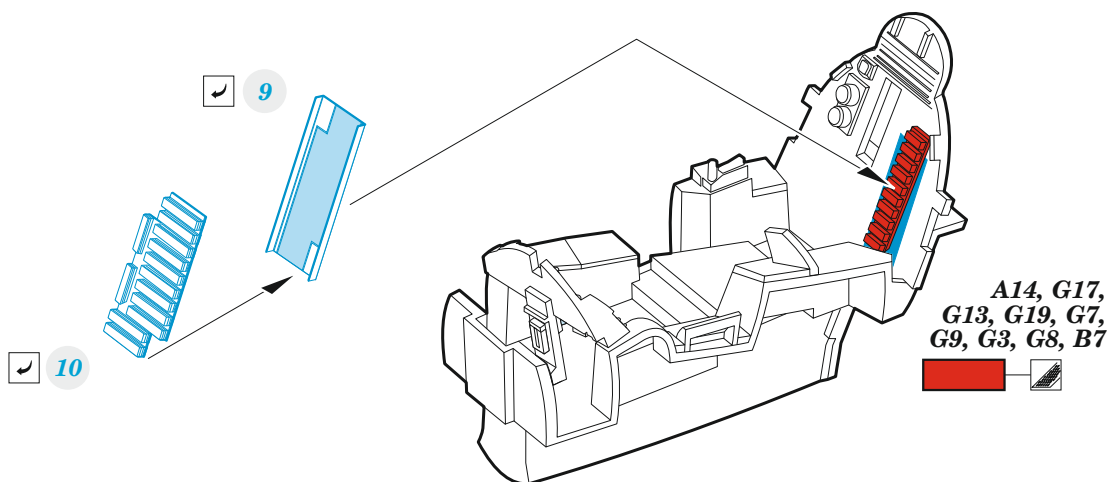

# Buccaneer S.2B

detail set for AIRFIX 1/48 kit • sada detailů pro stavebnici AIRFIX 1/48

- APPLY EXPRESS MASK AND PAINT BEFORE GLUING  
POUŽIT EXPRESS MASK NABARVIT PŘED SLEPENÍM
  - SYMMETRICAL ASSEMBLY  
SYMETRICKÁ MONTÁŽ
  - REMOVE  
ODSTRANIT
  - GRIND  
OBROUSIT
  - DRILL HOLE  
VRTAT OTVOR
  - COLORED ETCHED PARTS  
LEPTANÉ BAREVNÉ DÍLY
  - ETCHED PARTS  
LEPTANÉ NEBAREVNÉ DÍLY
  - ORIGINAL KIT PARTS  
PŮVODNÍ DÍLY STAVEBNICE
- BEND  
OHNOUT
  - OPTION  
VOLBA
  - REPLACE  
NAHRADIT
  - REVERSE SIDE  
OTOČIT

ORIGINAL KIT PARTS PŮVODNÍ DÍLY STAVEBNICE      PHOTO-ETCHED PARTS LEPTANÉ DÍLY      PARTS TO BE REMOVED DÍLY K ODSTRANĚNÍ      FILL TMELIT

Related products: FE 1442 Buccaneer S.2B seatbelts STEEL 1/48