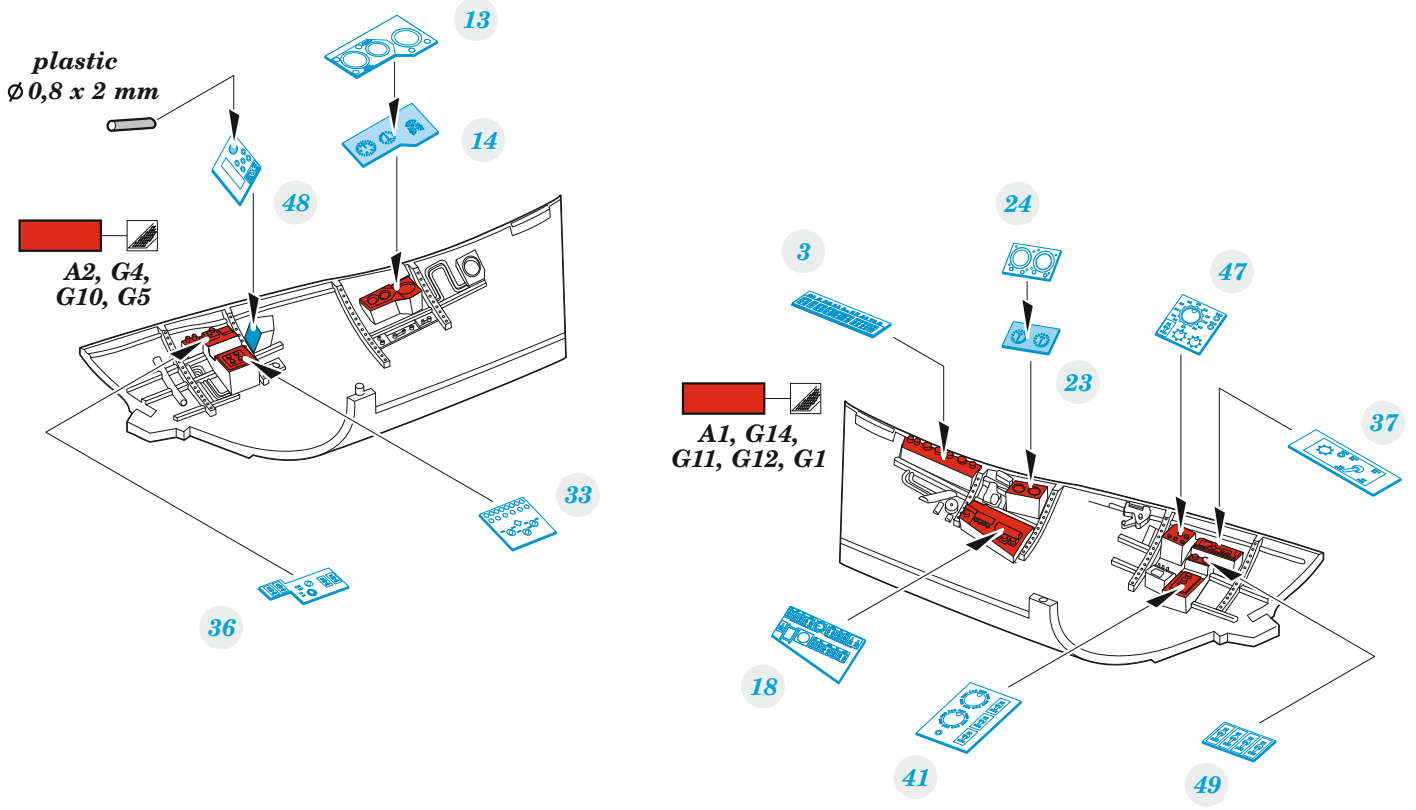

# Buccaneer S.2B

detail set for AIRFIX 1/48 kit • sada detailů pro stavebnici AIRFIX 1/48

- APPLY EXPRESS MASK AND PAINT BEFORE GLUING  
POUŽIT EXPRESS MASK NABARVIT PŘED SLEPENÍM
  - SYMMETRICAL ASSEMBLY  
SYMETRICKÁ MONTÁŽ
  - REMOVE  
ODSTRANIT
  - GRIND  
OBROUSIT
  - DRILL HOLE  
VRTAT OTVOR
  - COLORED ETCHED PARTS  
LEPTANÉ BAREVNÉ DÍLY
  - ETCHED PARTS  
LEPTANÉ NEBAREVNÉ DÍLY
  - ORIGINAL KIT PARTS  
PŮVODNÍ DÍLY STAVEBNICE
- BEND  
OHNOUT
  - OPTION  
VOLBA
  - REPLACE  
NAHRADIT
  - REVERSE SIDE  
OTOČIT

ORIGINAL KIT PARTS PŮVODNÍ DÍLY STAVEBNICE      PHOTO-ETCHED PARTS LEPTANÉ DÍLY      PARTS TO BE REMOVED DÍLY K ODSTRANĚNÍ      FILL TMELIT

Related products: FE 1442 Buccaneer S.2B seatbelts STEEL 1/48