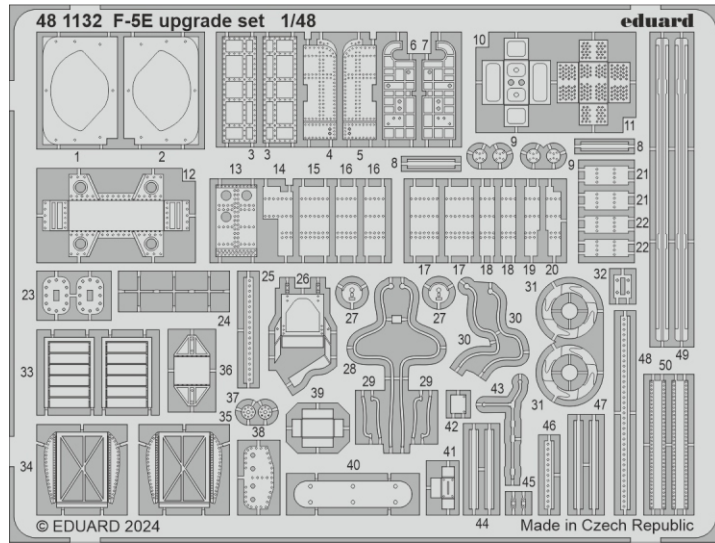

F-5E seatbelts STEEL

eduard

FE 1430

detail set for 1/48 AFV CLUB/ EDUARD kit • sada detailů pro stavebnici 1/48 AFV CLUB/ EDUARD

- APPLY EXPRESS MASK AND PAINT BEFORE GLUING
POUŽIT EXPRESS MASK NABARVIT PŘED SLEPENÍM
- SYMMETRICAL ASSEMBLY
SYMETRICKÁ MONTÁŽ
- REMOVE
ODSTRANIT
- GRIND
OBROUSIT
- DRILL HOLE
VRTÁT OTVOR
- BEND
OHNOUT
- OPTION
VOLBA
- REPLACE
NAHRADIT
- REVERSE SIDE
OTOČIT
- COLORED ETCHED PARTS
LEPTANÉ BAREVNÉ DÍLY
- ETCHED PARTS
LEPTANÉ NEBAREVNÉ DÍLY
- ORIGINAL KIT PARTS
PŮVODNÍ DÍLY STAVEBNICE

ORIGINAL KIT PARTS PŮVODNÍ DÍLY STAVEBNICE	PHOTO-ETCHED PARTS LEPTANÉ DÍLY	PARTS TO BE REMOVED DÍLY K ODSTRANĚNÍ	FILL TMELIT
---	------------------------------------	--	----------------

Related products: 48 1132 F-5E upgrade set 1/48

Related products: 3DL48 167- SPACE F-5E