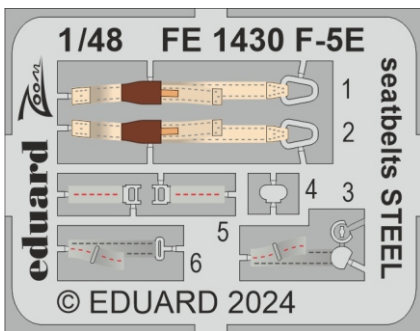

F-5E seatbelts STEEL

eduard

FE 1430

detail set for 1/48 AFV CLUB/ EDUARD kit • sada detailů pro stavebnici 1/48 AFV CLUB/ EDUARD

- APPLY EXPRESS MASK AND PAINT BEFORE GLUING
POUŽIT EXPRESS MASK NABARVIT PŘED SLEPENÍM
- SYMMETRICAL ASSEMBLY
SYMETRICKÁ MONTÁŽ
- REMOVE
ODSTRANIT
- GRIND
OBROUSIT
- DRILL HOLE
VRTÁT OTVOR
- BEND
OHNOUT
- OPTION
VOLBA
- REPLACE
NAHRADIT
- REVERSE SIDE
OTOČIT
- COLORED ETCHED PARTS
LEPTANÉ BAREVNÉ DÍLY
- ETCHED PARTS
LEPTANÉ NEBAREVNÉ DÍLY
- ORIGINAL KIT PARTS
PŮVODNÍ DÍLY STAVEBNICE

ORIGINAL KIT PARTS PŮVODNÍ DÍLY STAVEBNICE	PHOTO-ETCHED PARTS LEPTANÉ DÍLY	PARTS TO BE REMOVED DÍLY K ODSTRANĚNÍ	FILL TMELIT
---	------------------------------------	--	----------------

Related products: 48 1132 F-5E upgrade set 1/48

Related products: 3DL48 167- SPACE F-5E