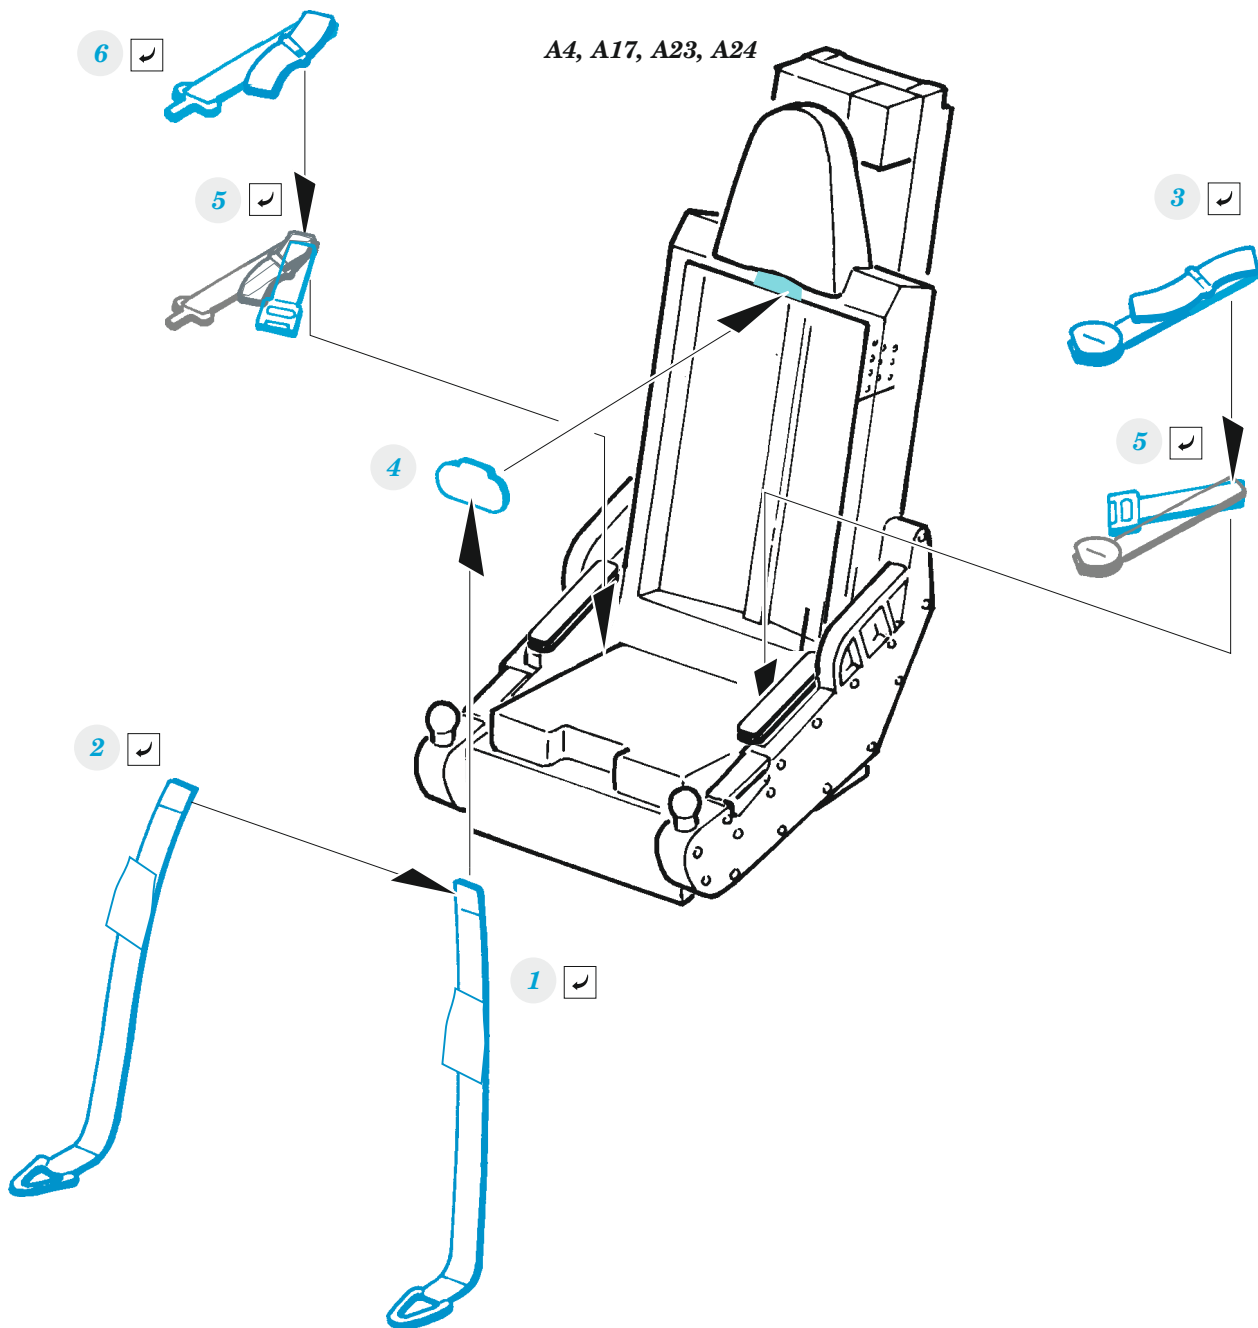

F-5E seatbelts STEEL

eduard

FE 1430

detail set for 1/48 AFV CLUB/ EDUARD kit • sada detailů pro stavebnici 1/48 AFV CLUB/ EDUARD

- APPLY EXPRESS MASK AND PAINT BEFORE GLUING
POUŽIT EXPRESS MASK NABARVIT PŘED SLEPENÍM
- SYMMETRICAL ASSEMBLY
SYMETRICKÁ MONTÁŽ
- REMOVE
ODSTRANIT
- GRIND
OBROUSIT
- DRILL HOLE
VRTÁT OTVOR
- BEND
OHNOUT
- OPTION
VOLBA
- REPLACE
NAHRADIT
- REVERSE SIDE
OTOČIT
- COLORED ETCHED PARTS
LEPTANÉ BAREVNÉ DÍLY
- ETCHED PARTS
LEPTANÉ NEBAREVNÉ DÍLY
- ORIGINAL KIT PARTS
PŮVODNÍ DÍLY STAVEBNICE

ORIGINAL KIT PARTS PŮVODNÍ DÍLY STAVEBNICE	PHOTO-ETCHED PARTS LEPTANÉ DÍLY	PARTS TO BE REMOVED DÍLY K ODSTRANĚNÍ	FILL TMELIT
---	------------------------------------	--	----------------

Related products: 48 1132 F-5E upgrade set 1/48

Related products: 3DL48 167- SPACE F-5E