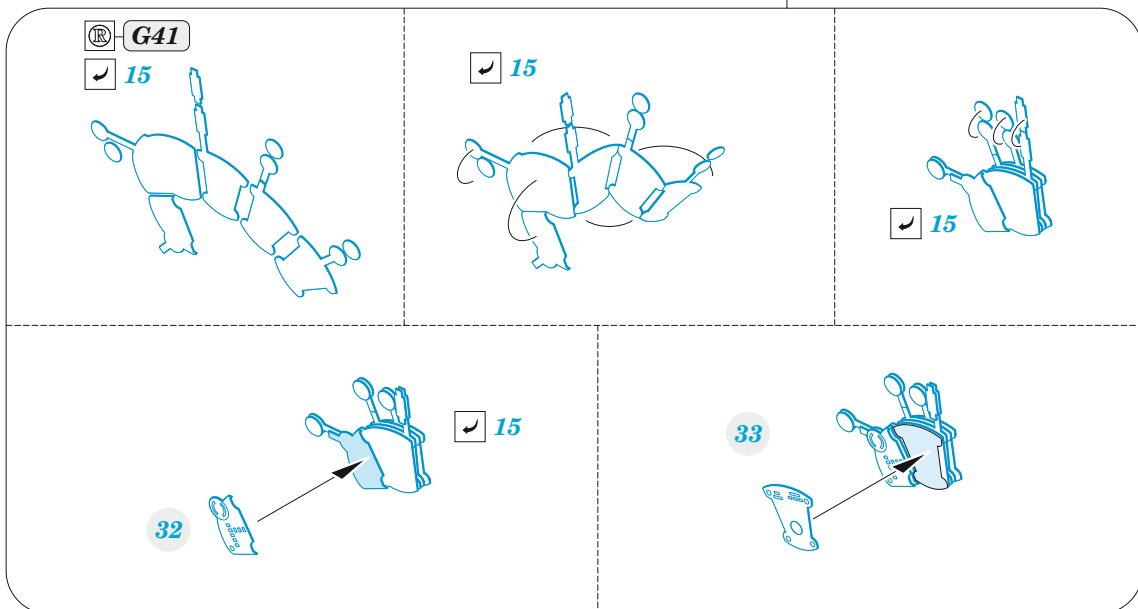

F4U-2A

eduard

FE 1428

1/48

detail set for MAGIC FACTORY 1/48 kit • sada detailů pro stavebnici MAGIC FACTORY 1/48

- APPLY EXPRESS MASK AND PAINT BEFORE GLUING
POUŽIT EXPRESS MASK NABARVIT PŘED SLEPENÍM
- SYMMETRICAL ASSEMBLY
SYMETRICKÁ MONTÁŽ
- REMOVE
ODSTRANIT
- GRIND
OBROUSIT
- DRILL HOLE
VRTAT OTVOR
- COLORED ETCHED PARTS
LEPTANÉ BAREVNÉ DÍLY
- ETCHED PARTS
LEPTANÉ NEBAREVNÉ DÍLY
- ORIGINAL KIT PARTS
PŮVODNÍ DÍLY STAVEBNICE
- BEND
OHNOUT
- OPTION
VOLBA
- REPLACE
NAHRADIT
- REVERSE SIDE
OTOČIT

ORIGINAL KIT PARTS
PŮVODNÍ DÍLY STAVEBNICE

PHOTO-ETCHED PARTS
LEPTANÉ DÍLY

PARTS TO BE REMOVED
DÍLY K ODSTRANĚNÍ

FILL
TMELIT

Related products: FE 1429 F4U-1A/2 seatbelts STEEL 1/48