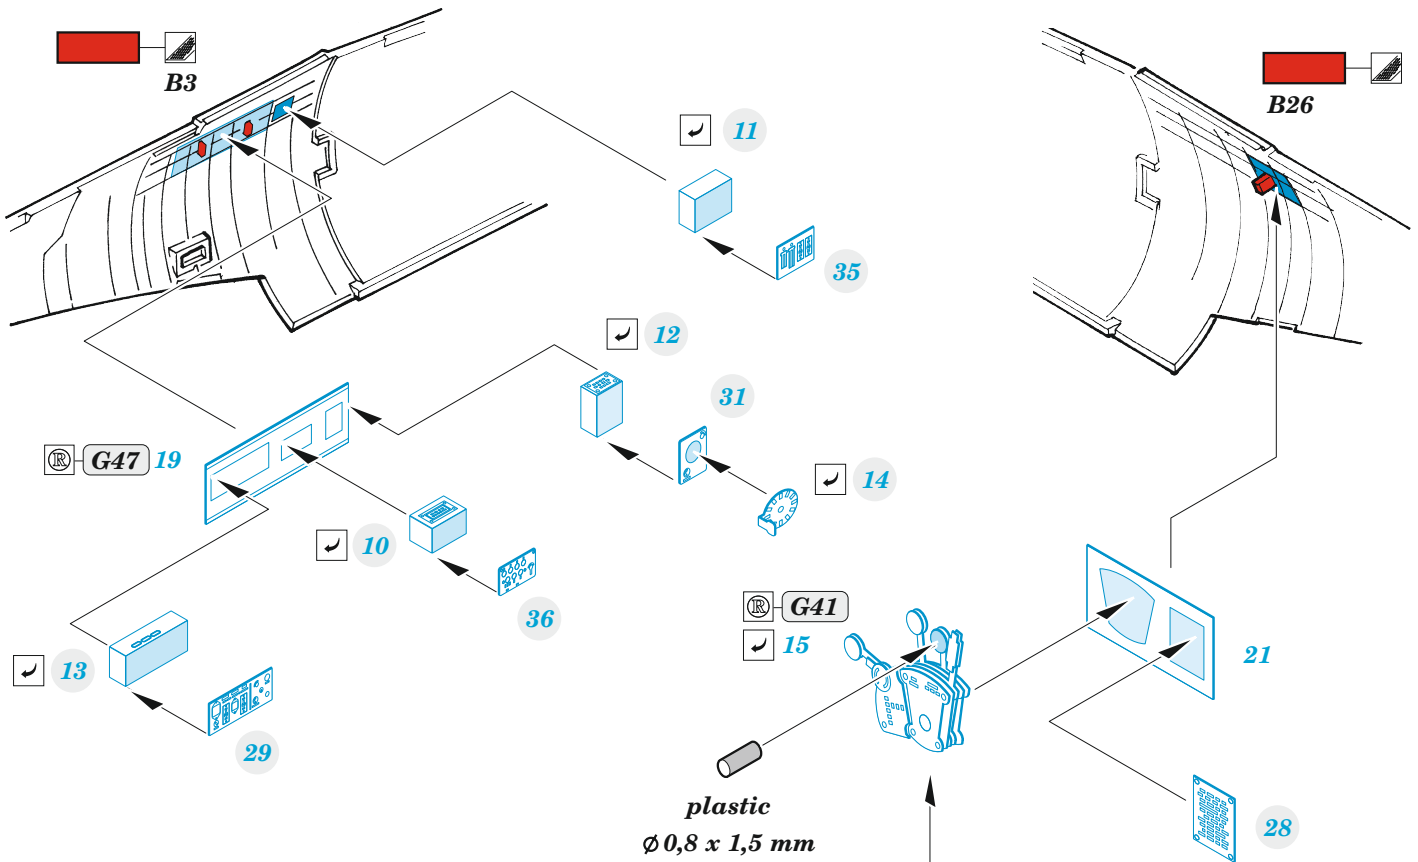

F4U-2A

eduard

FE 1428

1/48

detail set for MAGIC FACTORY 1/48 kit • sada detailů pro stavebnici MAGIC FACTORY 1/48

- APPLY EXPRESS MASK AND PAINT BEFORE GLUING
POUŽIT EXPRESS MASK NABARVIT PŘED SLEPENÍM
- SYMMETRICAL ASSEMBLY
SYMETRICKÁ MONTÁŽ
- REMOVE
ODSTRANIT
- GRIND
OBROUSIT
- DRILL HOLE
VRTAT OTVOR
- COLORED ETCHED PARTS
LEPTANÉ BAREVNÉ DÍLY
- ETCHED PARTS
LEPTANÉ NEBAREVNÉ DÍLY
- ORIGINAL KIT PARTS
PŮVODNÍ DÍLY STAVEBNICE
- BEND
OHNOUT
- OPTION
VOLBA
- REPLACE
NAHRADIT
- REVERSE SIDE
OTOČIT

ORIGINAL KIT PARTS
PŮVODNÍ DÍLY STAVEBNICE

PHOTO-ETCHED PARTS
LEPTANÉ DÍLY

PARTS TO BE REMOVED
DÍLY K ODSTRANĚNÍ

FILL
TMELIT

Related products: FE 1429 F4U-1A/2 seatbelts STEEL 1/48