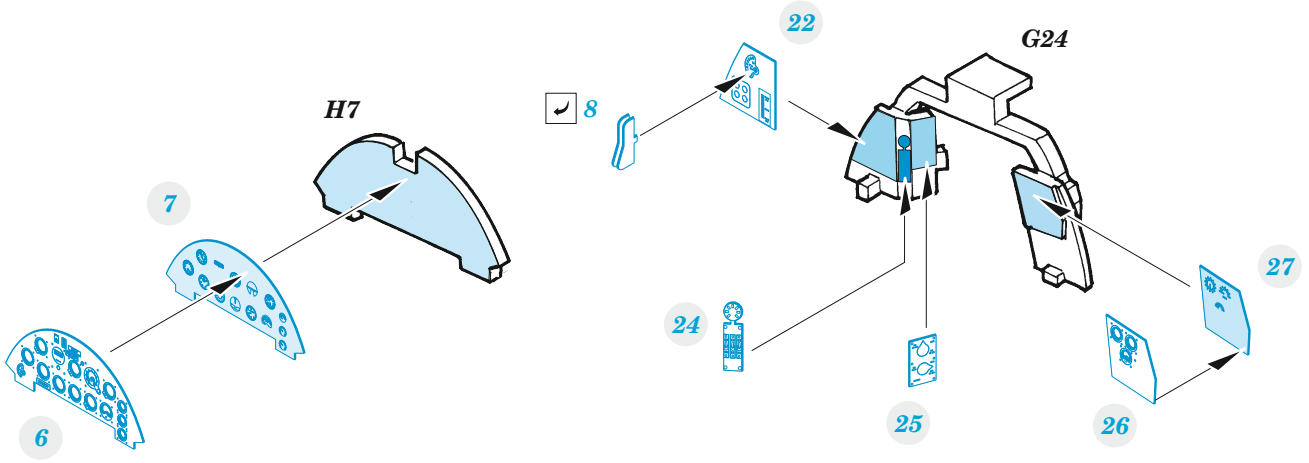

F4U-2A

eduard

FE 1428

1/48

detail set for MAGIC FACTORY 1/48 kit • sada detailů pro stavebnici MAGIC FACTORY 1/48

- APPLY EXPRESS MASK AND PAINT BEFORE GLUING
POUŽIT EXPRESS MASK NABARVIT PŘED SLEPENÍM
- SYMMETRICAL ASSEMBLY
SYMETRICKÁ MONTÁŽ
- REMOVE
ODSTRANIT
- GRIND
OBROUSIT
- DRILL HOLE
VRTAT OTVOR
- COLORED ETCHED PARTS
LEPTANÉ BAREVNÉ DÍLY
- ETCHED PARTS
LEPTANÉ NEBAREVNÉ DÍLY
- ORIGINAL KIT PARTS
PŮVODNÍ DÍLY STAVEBNICE
- BEND
OHNOUT
- OPTION
VOLBA
- REPLACE
NAHRADIT
- REVERSE SIDE
OTOČIT

ORIGINAL KIT PARTS
PŮVODNÍ DÍLY STAVEBNICE

PHOTO-ETCHED PARTS
LEPTANÉ DÍLY

PARTS TO BE REMOVED
DÍLY K ODSTRANĚNÍ

FILL
TMELIT

Related products: FE 1429 F4U-1A/2 seatbelts STEEL 1/48