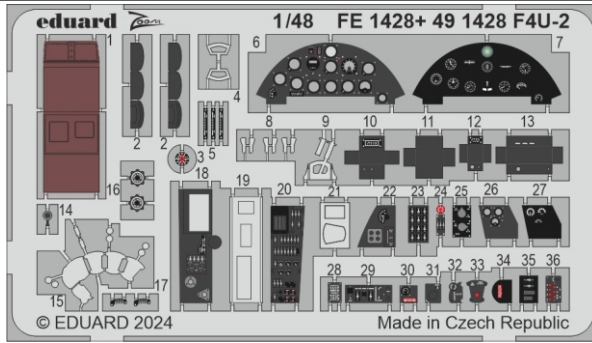

F4U-2A

eduard

FE 1428

1/48

detail set for MAGIC FACTORY 1/48 kit • sada detailů pro stavebnici MAGIC FACTORY 1/48

- APPLY EXPRESS MASK AND PAINT BEFORE GLUING
POUŽIT EXPRESS MASK NABARVIT PŘED SLEPENÍM
- SYMMETRICAL ASSEMBLY
SYMETRICKÁ MONTÁŽ
- REMOVE
ODSTRANIT
- GRIND
OBROUSIT
- DRILL HOLE
VRTAT OTVOR
- COLORED ETCHED PARTS
LEPTANÉ BAREVNÉ DÍLY
- ETCHED PARTS
LEPTANÉ NEBAREVNÉ DÍLY
- ORIGINAL KIT PARTS
PŮVODNÍ DÍLY STAVEBNICE
- BEND
OHNOUT
- OPTION
VOLBA
- REPLACE
NAHRADIT
- REVERSE SIDE
OTOČIT

ORIGINAL KIT PARTS
PŮVODNÍ DÍLY STAVEBNICE

PHOTO-ETCHED PARTS
LEPTANÉ DÍLY

PARTS TO BE REMOVED
DÍLY K ODSTRANĚNÍ

FILL
TMELIT

Related products: FE 1429 F4U-1A/2 seatbelts STEEL 1/48