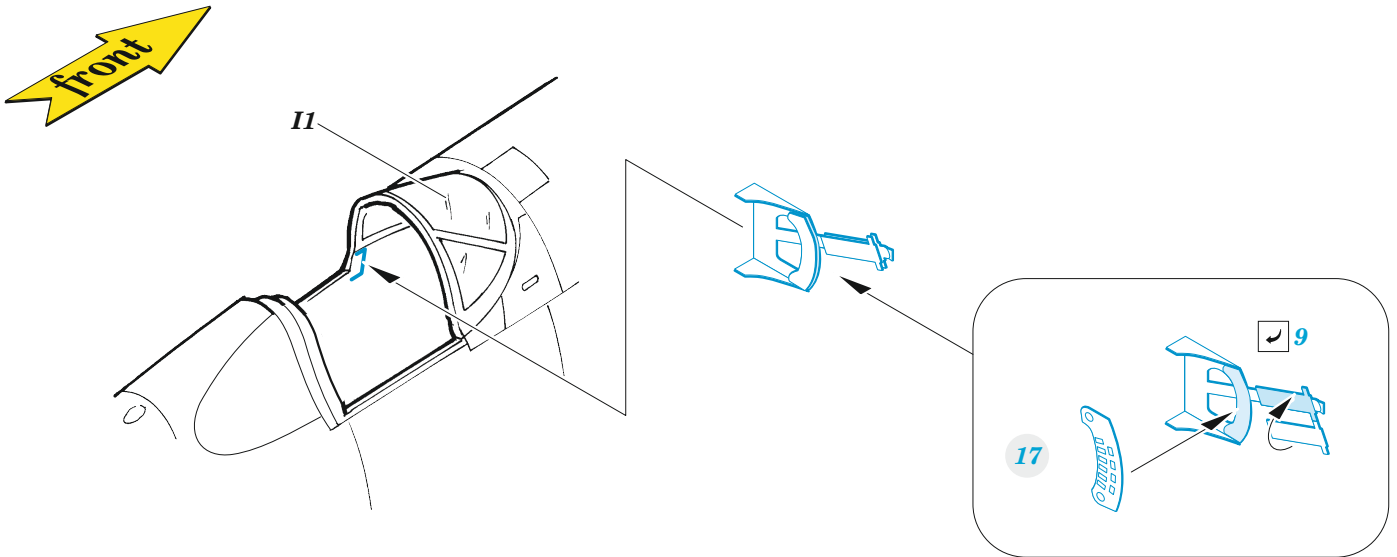

F4U-2A

eduard

FE 1428

1/48

detail set for MAGIC FACTORY 1/48 kit • sada detailů pro stavebnici MAGIC FACTORY 1/48

- APPLY EXPRESS MASK AND PAINT BEFORE GLUING
POUŽIT EXPRESS MASK NABARVIT PŘED SLEPENÍM
- SYMMETRICAL ASSEMBLY
SYMETRICKÁ MONTÁŽ
- REMOVE
ODSTRANIT
- GRIND
OBROUSIT
- DRILL HOLE
VRTAT OTVOR
- COLORED ETCHED PARTS
LEPTANÉ BAREVNÉ DÍLY
- ETCHED PARTS
LEPTANÉ NEBAREVNÉ DÍLY
- ORIGINAL KIT PARTS
PŮVODNÍ DÍLY STAVEBNICE
- BEND
OHNOUT
- OPTION
VOLBA
- REPLACE
NAHRADIT
- REVERSE SIDE
OTOČIT

ORIGINAL KIT PARTS
PŮVODNÍ DÍLY STAVEBNICE

PHOTO-ETCHED PARTS
LEPTANÉ DÍLY

PARTS TO BE REMOVED
DÍLY K ODSTRANĚNÍ

FILL
TMELIT

Related products: FE 1429 F4U-1A/2 seatbelts STEEL 1/48