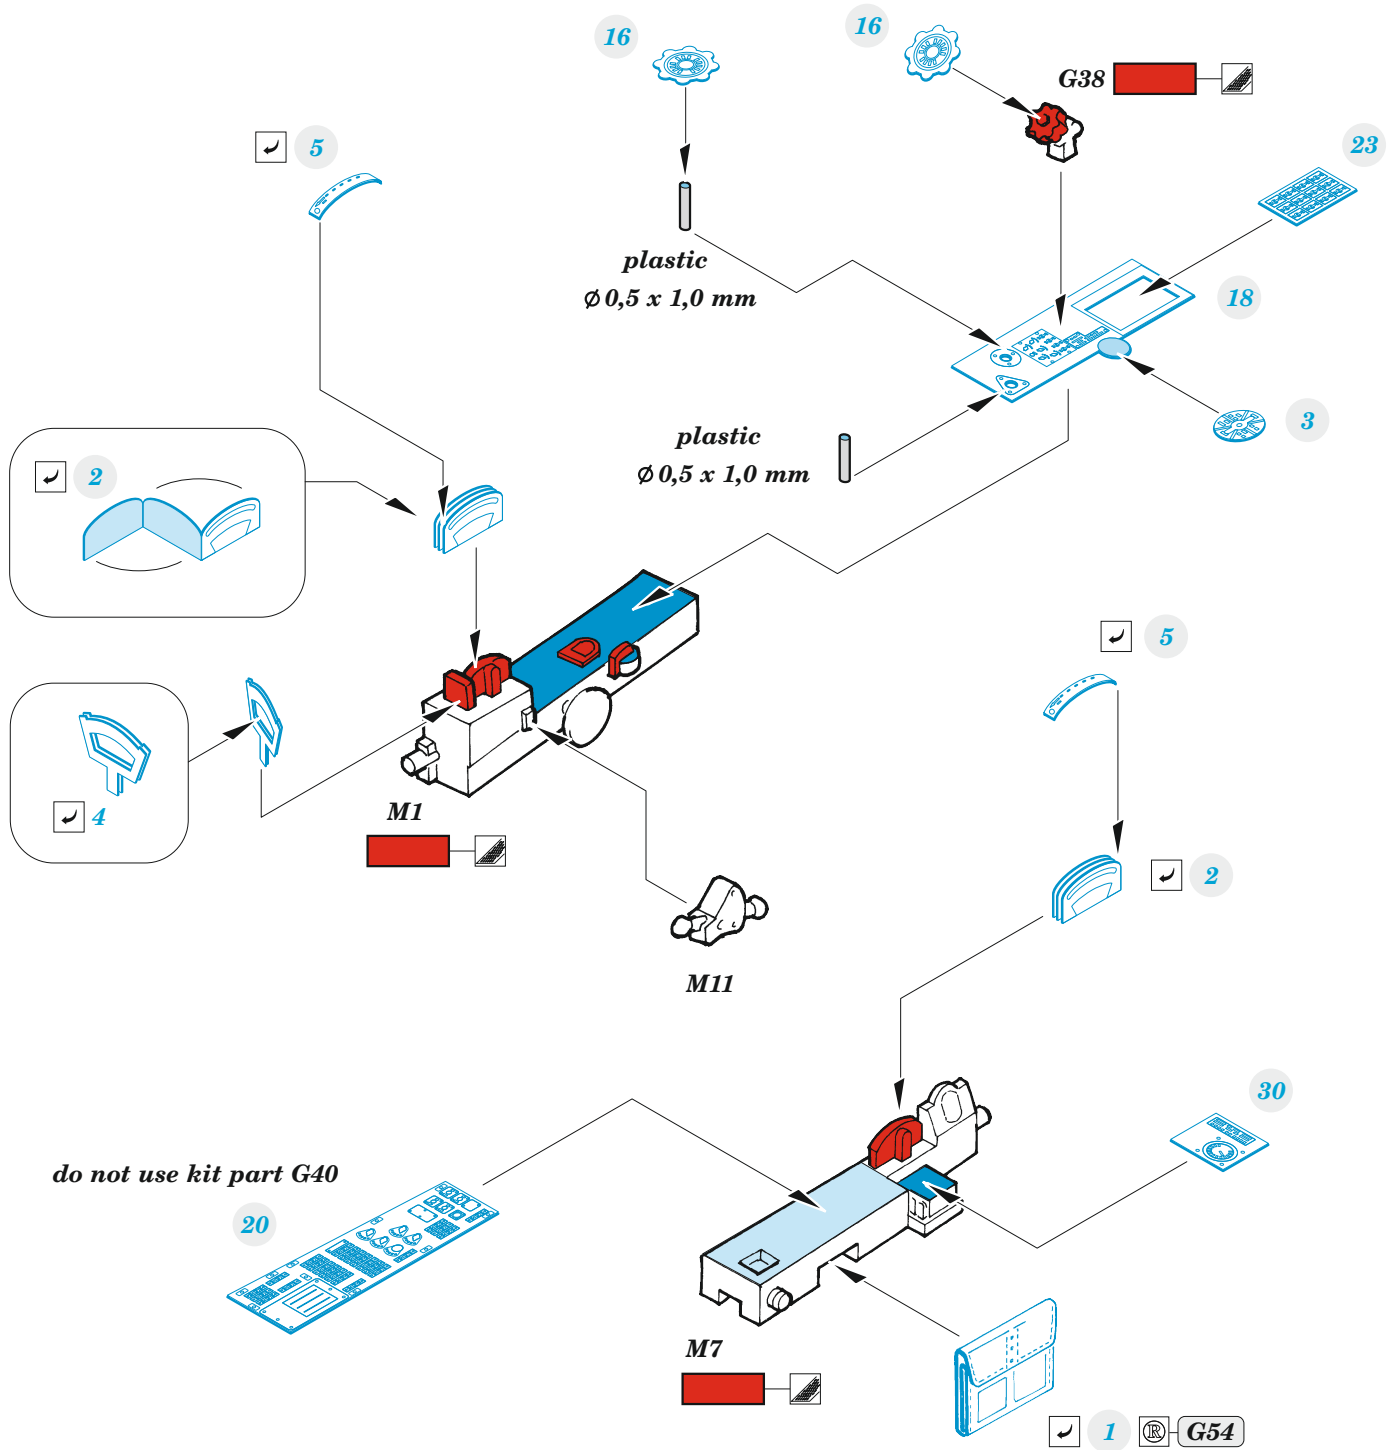

F4U-2A

eduard

FE 1428

1/48

detail set for MAGIC FACTORY 1/48 kit • sada detailů pro stavebnici MAGIC FACTORY 1/48

- APPLY EXPRESS MASK AND PAINT BEFORE GLUING
POUŽIT EXPRESS MASK NABARVIT PŘED SLEPENÍM
- SYMMETRICAL ASSEMBLY
SYMETRICKÁ MONTÁŽ
- REMOVE
ODSTRANIT
- GRIND
OBROUSIT
- DRILL HOLE
VRTAT OTVOR
- COLORED ETCHED PARTS
LEPTANÉ BAREVNÉ DÍLY
- ETCHED PARTS
LEPTANÉ NEBAREVNÉ DÍLY
- ORIGINAL KIT PARTS
PŮVODNÍ DÍLY STAVEBNICE
- BEND
OHNOUT
- OPTION
VOLBA
- REPLACE
NAHRADIT
- REVERSE SIDE
OTOČIT

ORIGINAL KIT PARTS
PŮVODNÍ DÍLY STAVEBNICE

PHOTO-ETCHED PARTS
LEPTANÉ DÍLY

PARTS TO BE REMOVED
DÍLY K ODSTRANĚNÍ

FILL
TMELIT

Related products: FE 1429 F4U-1A/2 seatbelts STEEL 1/48