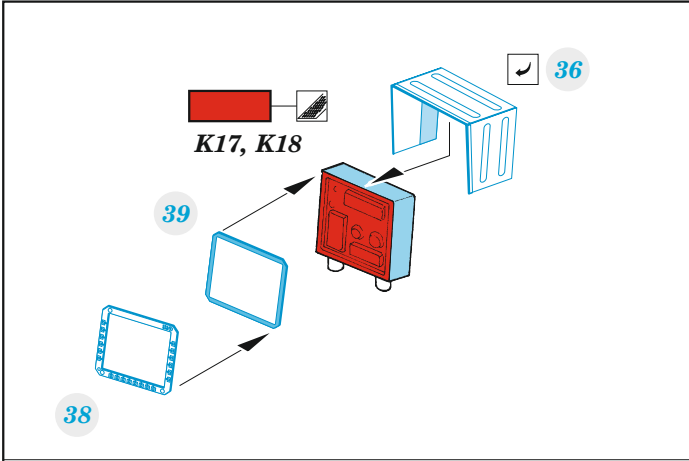

# Mi-35M

detail set for ZVEZDA 1/48 kit • sada detailů pro stavebnici ZVEZDA 1/48

- APPLY EXPRESS MASK AND PAINT BEFORE GLUING  
POUŽIT EXPRESS MASK NABARVIT PŘED SLEPENÍM
- SYMMETRICAL ASSEMBLY  
SYMETRICKÁ MONTÁŽ
- REMOVE  
ODSTRANIT
- GRIND  
OBROUSIT
- DRILL HOLE  
VRTAT OTVOR
- BEND  
OHNOUT
- OPTION  
VOLBA
- REPLACE  
NAHRADIT
- 1** COLORED ETCHED PARTS  
LEPTANÉ BAREVNÉ DÍLY
- 1** ETCHED PARTS  
LEPTANÉ NEBAREVNÉ DÍLY
- 1** ORIGINAL KIT PARTS  
PŮVODNÍ DÍLY STAVEBNICE

ORIGINAL KIT PARTS PŮVODNÍ DÍLY STAVEBNICE      PHOTO-ETCHED PARTS LEPTANÉ DÍLY      PARTS TO BE REMOVED DÍLY K ODSTRANĚNÍ      FILL TMELIT

Related products: 48 1089 Mi-35M cargo interior 1/48

Related products: 48 1088 Mi-35M exterior 1/48