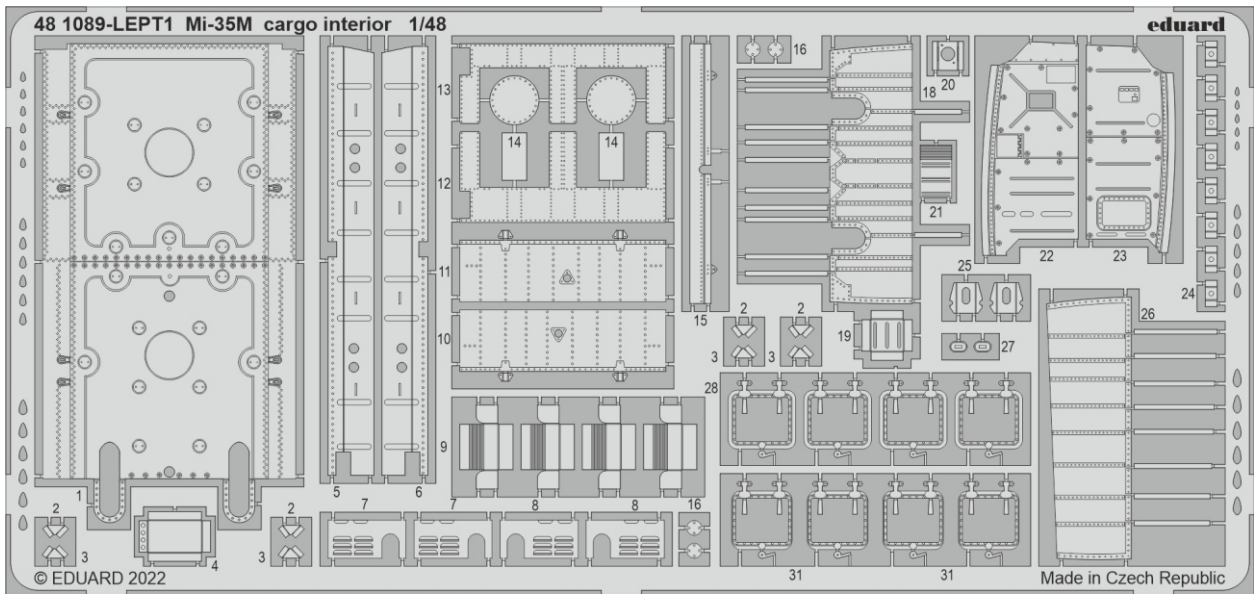

# Mi-35M

detail set for ZVEZDA 1/48 kit • sada detailů pro stavebnici ZVEZDA 1/48

- APPLY EXPRESS MASK AND PAINT BEFORE GLUING  
POUŽIT EXPRESS MASK NABARVIT PŘED SLEPENÍM
- SYMMETRICAL ASSEMBLY  
SYMETRICKÁ MONTÁŽ
- REMOVE  
ODSTRANIT
- GRIND  
OBROUSIT
- DRILL HOLE  
VRTAT OTVOR
- BEND  
OHNOUT
- OPTION  
VOLBA
- REPLACE  
NAHRADIT
- 1** COLORED ETCHED PARTS  
LEPTANÉ BAREVNÉ DÍLY
- 1** ETCHED PARTS  
LEPTANÉ NEBAREVNÉ DÍLY
- 1** ORIGINAL KIT PARTS  
PŮVODNÍ DÍLY STAVEBNICE

ORIGINAL KIT PARTS PŮVODNÍ DÍLY STAVEBNICE      PHOTO-ETCHED PARTS LEPTANÉ DÍLY      PARTS TO BE REMOVED DÍLY K ODSTRANĚNÍ      FILL TMELIT

Related products: 48 1089 Mi-35M cargo interior 1/48

Related products: 48 1088 Mi-35M exterior 1/48