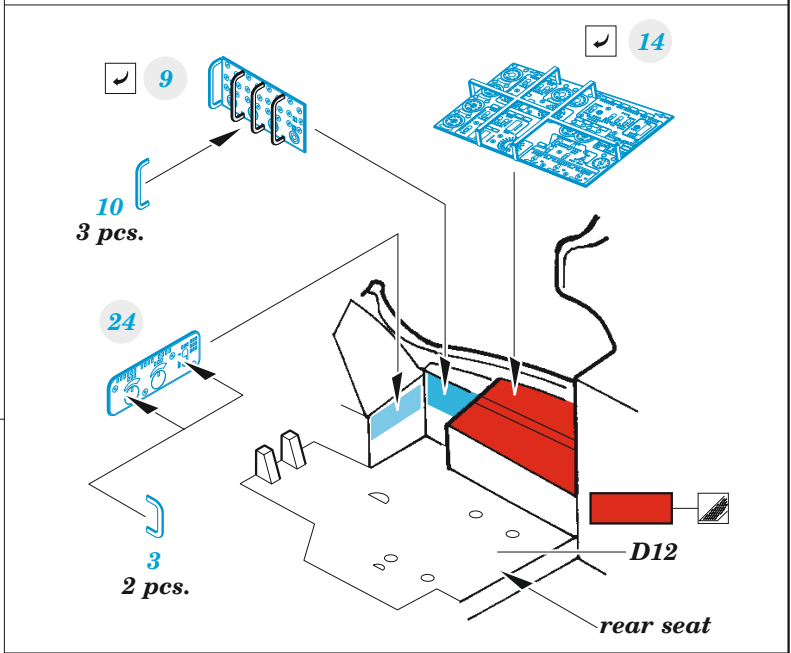

# Mi-35M

detail set for ZVEZDA 1/48 kit • sada detailů pro stavebnici ZVEZDA 1/48

- APPLY EXPRESS MASK AND PAINT BEFORE GLUING  
POUŽIT EXPRESS MASK NABARVIT PŘED SLEPENÍM
- SYMMETRICAL ASSEMBLY  
SYMETRICKÁ MONTÁŽ
- REMOVE  
ODSTRANIT
- GRIND  
OBROUSIT
- DRILL HOLE  
VRTAT OTVOR
- BEND  
OHNOUT
- OPTION  
VOLBA
- REPLACE  
NAHRADIT
- 1** COLORED ETCHED PARTS  
LEPTANÉ BAREVNÉ DÍLY
- 1** ETCHED PARTS  
LEPTANÉ NEBAREVNÉ DÍLY
- 1** ORIGINAL KIT PARTS  
PŮVODNÍ DÍLY STAVEBNICE

ORIGINAL KIT PARTS PŮVODNÍ DÍLY STAVEBNICE      PHOTO-ETCHED PARTS LEPTANÉ DÍLY      PARTS TO BE REMOVED DÍLY K ODSTRANĚNÍ      FILL TMELIT

Related products: 48 1089 Mi-35M cargo interior 1/48

Related products: 48 1088 Mi-35M exterior 1/48