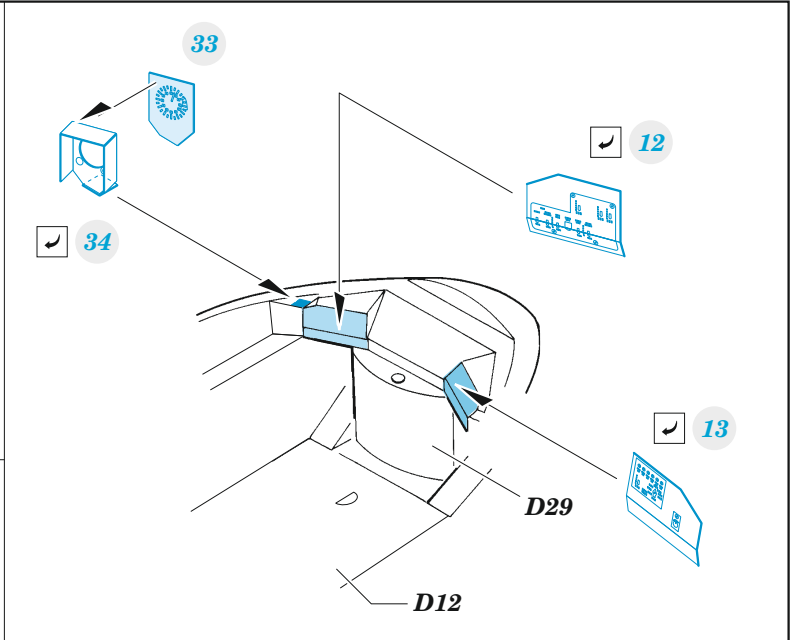

# Mi-35M

detail set for ZVEZDA 1/48 kit • sada detailů pro stavebnici ZVEZDA 1/48

- APPLY EXPRESS MASK AND PAINT BEFORE GLUING  
POUŽIT EXPRESS MASK NABARVIT PŘED SLEPENÍM
- SYMMETRICAL ASSEMBLY  
SYMETRICKÁ MONTÁŽ
- REMOVE  
ODSTRANIT
- GRIND  
OBROUSIT
- DRILL HOLE  
VRTAT OTVOR
- BEND  
OHNOUT
- OPTION  
VOLBA
- REPLACE  
NAHRADIT
- 1** COLORED ETCHED PARTS  
LEPTANÉ BAREVNÉ DÍLY
- 1** ETCHED PARTS  
LEPTANÉ NEBAREVNÉ DÍLY
- 1** ORIGINAL KIT PARTS  
PŮVODNÍ DÍLY STAVEBNICE

ORIGINAL KIT PARTS PŮVODNÍ DÍLY STAVEBNICE      PHOTO-ETCHED PARTS LEPTANÉ DÍLY      PARTS TO BE REMOVED DÍLY K ODSTRANĚNÍ      FILL TMELIT

Related products: 48 1089 Mi-35M cargo interior 1/48

Related products: 48 1088 Mi-35M exterior 1/48

Related products: FE 1309 Mi-35M seatbelts STEEL 1/48