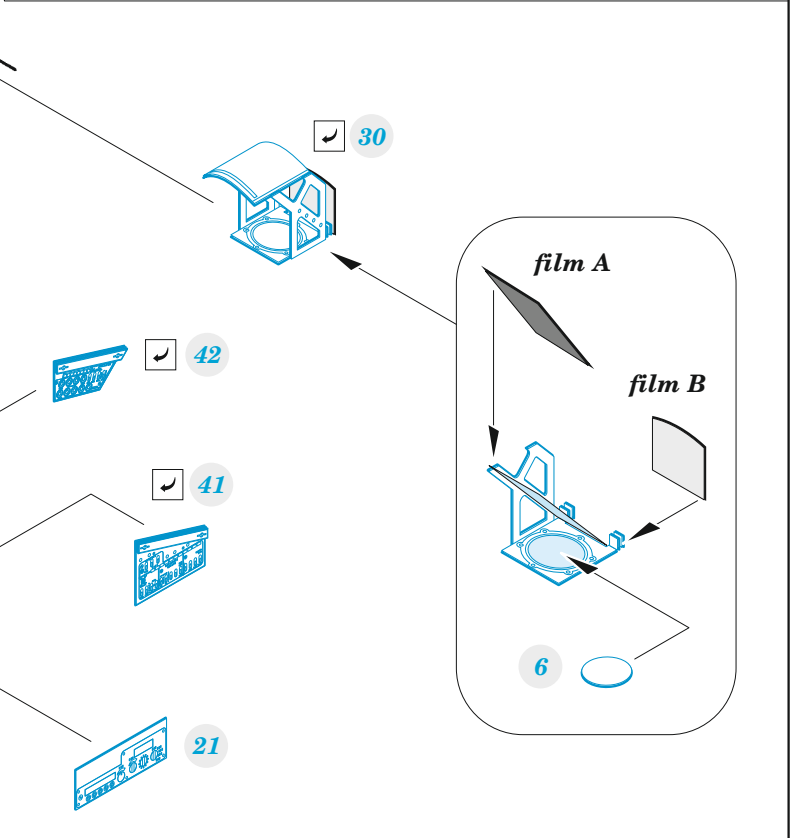

# Mi-35M

detail set for ZVEZDA 1/48 kit • sada detailů pro stavebnici ZVEZDA 1/48

- APPLY EXPRESS MASK AND PAINT BEFORE GLUING  
POUŽIT EXPRESS MASK NABARVIT PŘED SLEPENÍM
- SYMMETRICAL ASSEMBLY  
SYMETRICKÁ MONTÁŽ
- REMOVE  
ODSTRANIT
- GRIND  
OBROUSIT
- DRILL HOLE  
VRTAT OTVOR
- BEND  
OHNOUT
- OPTION  
VOLBA
- REPLACE  
NAHRADIT
- 1** COLORED ETCHED PARTS  
LEPTANÉ BAREVNÉ DÍLY
- 1** ETCHED PARTS  
LEPTANÉ NEBAREVNÉ DÍLY
- 1** ORIGINAL KIT PARTS  
PŮVODNÍ DÍLY STAVEBNICE

ORIGINAL KIT PARTS PŮVODNÍ DÍLY STAVEBNICE      PHOTO-ETCHED PARTS LEPTANÉ DÍLY      PARTS TO BE REMOVED DÍLY K ODSTRANĚNÍ      FILL TMELIT

Related products: 48 1089 Mi-35M cargo interior 1/48

Related products: 48 1088 Mi-35M exterior 1/48

Related products: FE 1309 Mi-35M seatbelts STEEL 1/48