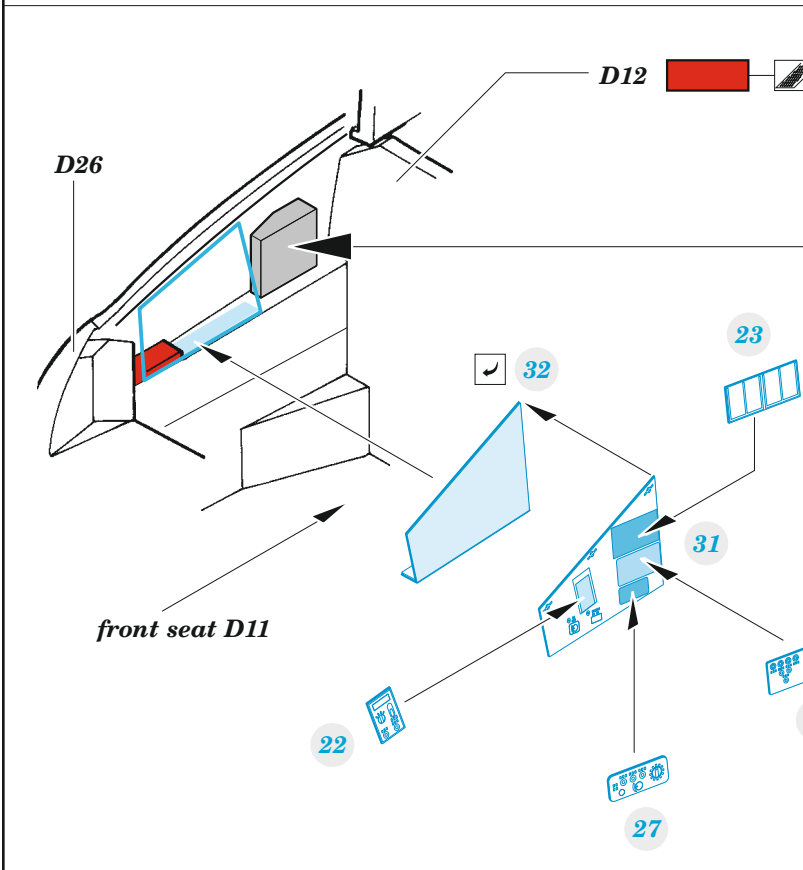

# Mi-35M

detail set for ZVEZDA 1/48 kit • sada detailů pro stavebnici ZVEZDA 1/48

- APPLY EXPRESS MASK AND PAINT BEFORE GLUING  
POUŽIT EXPRESS MASK NABARVIT PŘED SLEPENÍM
- SYMMETRICAL ASSEMBLY  
SYMETRICKÁ MONTÁŽ
- REMOVE  
ODSTRANIT
- GRIND  
OBROUSIT
- DRILL HOLE  
VRTAT OTVOR
- BEND  
OHNOUT
- OPTION  
VOLBA
- REPLACE  
NAHRADIT
- 1** COLORED ETCHED PARTS  
LEPTANÉ BAREVNÉ DÍLY
- 1** ETCHED PARTS  
LEPTANÉ NEBAREVNÉ DÍLY
- 1** ORIGINAL KIT PARTS  
PŮVODNÍ DÍLY STAVEBNICE

ORIGINAL KIT PARTS PŮVODNÍ DÍLY STAVEBNICE      PHOTO-ETCHED PARTS LEPTANÉ DÍLY      PARTS TO BE REMOVED DÍLY K ODSTRANĚNÍ      FILL TMELIT

Related products: 48 1089 Mi-35M cargo interior 1/48

Related products: 48 1088 Mi-35M exterior 1/48

Related products: FE 1309 Mi-35M seatbelts STEEL 1/48