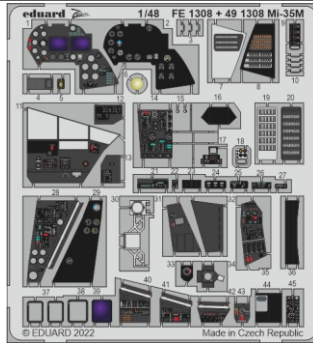

# Mi-35M

detail set for ZVEZDA 1/48 kit • sada detailů pro stavebnici ZVEZDA 1/48

- APPLY EXPRESS MASK AND PAINT BEFORE GLUING  
POUŽIT EXPRESS MASK NABARVIT PŘED SLEPENÍM
- SYMMETRICAL ASSEMBLY  
SYMETRICKÁ MONTÁŽ
- REMOVE  
ODSTRANIT
- GRIND  
OBROUSIT
- DRILL HOLE  
VRTAT OTVOR
- BEND  
OHNOUT
- OPTION  
VOLBA
- REPLACE  
NAHRADIT
- 1** COLORED ETCHED PARTS  
LEPTANÉ BAREVNÉ DÍLY
- 1** ETCHED PARTS  
LEPTANÉ NEBAREVNÉ DÍLY
- 1** ORIGINAL KIT PARTS  
PŮVODNÍ DÍLY STAVEBNICE

ORIGINAL KIT PARTS PŮVODNÍ DÍLY STAVEBNICE      PHOTO-ETCHED PARTS LEPTANÉ DÍLY      PARTS TO BE REMOVED DÍLY K ODSTRANĚNÍ      FILL TMELIT

Related products: 48 1089 Mi-35M cargo interior 1/48

Related products: 48 1088 Mi-35M exterior 1/48