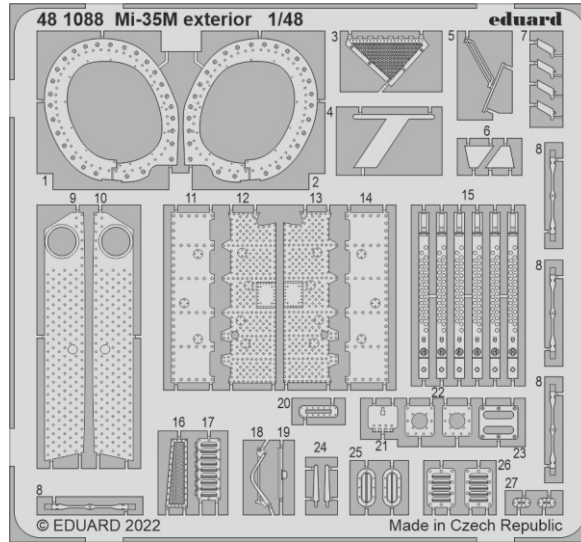

# Mi-35M

detail set for ZVEZDA 1/48 kit • sada detailů pro stavebnici ZVEZDA 1/48

- APPLY EXPRESS MASK AND PAINT BEFORE GLUING  
POUŽIT EXPRESS MASK NABARVIT PŘED SLEPENÍM
- SYMMETRICAL ASSEMBLY  
SYMETRICKÁ MONTÁŽ
- REMOVE  
ODSTRANIT
- GRIND  
OBROUSIT
- DRILL HOLE  
VRTAT OTVOR
- BEND  
OHNOUT
- OPTION  
VOLBA
- REPLACE  
NAHRADIT
- 1** COLORED ETCHED PARTS  
LEPTANÉ BAREVNÉ DÍLY
- 1** ETCHED PARTS  
LEPTANÉ NEBAREVNÉ DÍLY
- 1** ORIGINAL KIT PARTS  
PŮVODNÍ DÍLY STAVEBNICE

ORIGINAL KIT PARTS PŮVODNÍ DÍLY STAVEBNICE      PHOTO-ETCHED PARTS LEPTANÉ DÍLY      PARTS TO BE REMOVED DÍLY K ODSTRANĚNÍ      FILL TMELIT

Related products: 48 1089 Mi-35M cargo interior 1/48

Related products: 48 1088 Mi-35M exterior 1/48

Related products: FE 1309 Mi-35M seatbelts STEEL 1/48