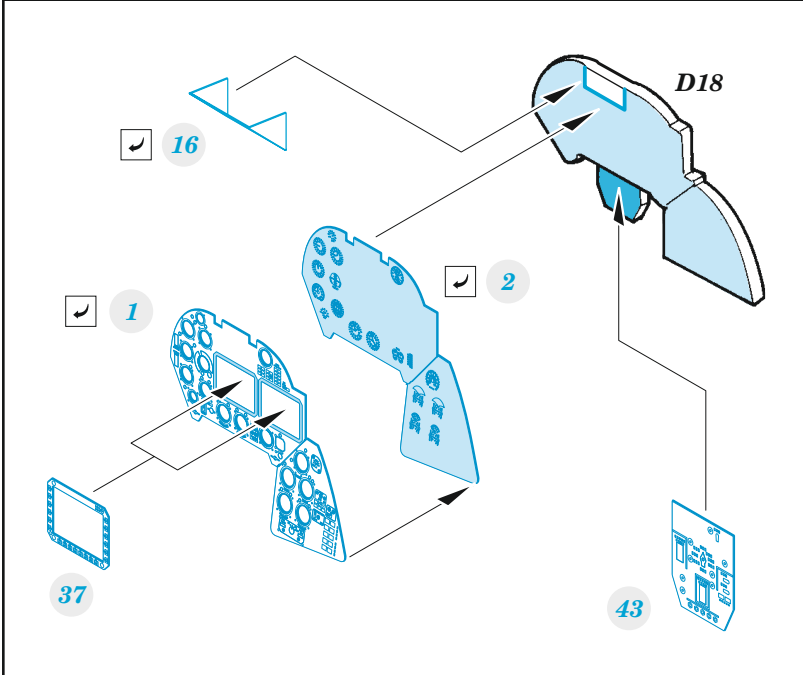

# Mi-35M

detail set for ZVEZDA 1/48 kit • sada detailů pro stavebnici ZVEZDA 1/48

- APPLY EXPRESS MASK AND PAINT BEFORE GLUING  
POUŽIT EXPRESS MASK NABARVIT PŘED SLEPENÍM
- SYMMETRICAL ASSEMBLY  
SYMETRICKÁ MONTÁŽ
- REMOVE  
ODSTRANIT
- GRIND  
OBROUSIT
- DRILL HOLE  
VRTAT OTVOR
- BEND  
OHNOUT
- OPTION  
VOLBA
- REPLACE  
NAHRADIT
- 1** COLORED ETCHED PARTS  
LEPTANÉ BAREVNÉ DÍLY
- 1** ETCHED PARTS  
LEPTANÉ NEBAREVNÉ DÍLY
- 1** ORIGINAL KIT PARTS  
PŮVODNÍ DÍLY STAVEBNICE

ORIGINAL KIT PARTS PŮVODNÍ DÍLY STAVEBNICE      PHOTO-ETCHED PARTS LEPTANÉ DÍLY      PARTS TO BE REMOVED DÍLY K ODSTRANĚNÍ      FILL TMELIT

Related products: 48 1089 Mi-35M cargo interior 1/48

Related products: 48 1088 Mi-35M exterior 1/48

Related products: FE 1309 Mi-35M seatbelts STEEL 1/48