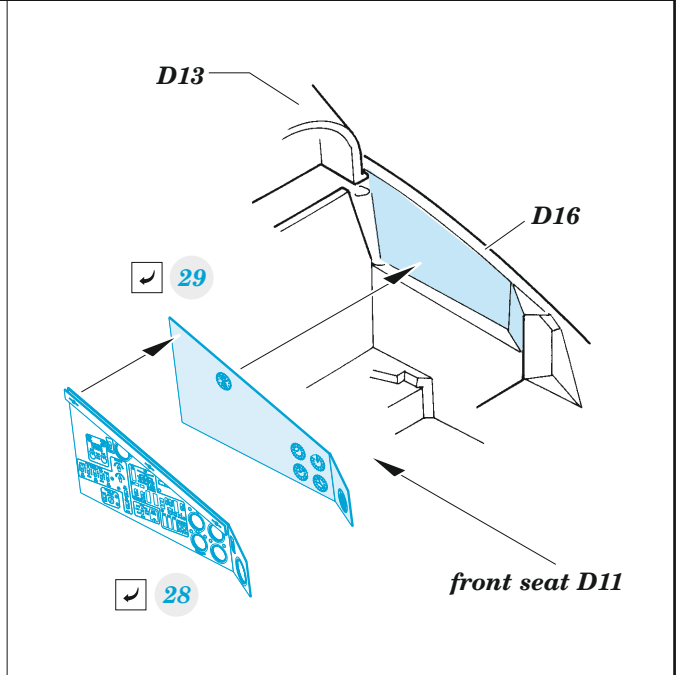

# Mi-35M

detail set for ZVEZDA 1/48 kit • sada detailů pro stavebnici ZVEZDA 1/48

- APPLY EXPRESS MASK AND PAINT BEFORE GLUING  
POUŽIT EXPRESS MASK NABARVIT PŘED SLEPENÍM
- SYMMETRICAL ASSEMBLY  
SYMETRICKÁ MONTÁŽ
- REMOVE  
ODSTRANIT
- GRIND  
OBROUSIT
- DRILL HOLE  
VRTAT OTVOR
- BEND  
OHNOUT
- OPTION  
VOLBA
- REPLACE  
NAHRADIT
- 1** COLORED ETCHED PARTS  
LEPTANÉ BAREVNÉ DÍLY
- 1** ETCHED PARTS  
LEPTANÉ NEBAREVNÉ DÍLY
- 1** ORIGINAL KIT PARTS  
PŮVODNÍ DÍLY STAVEBNICE

ORIGINAL KIT PARTS PŮVODNÍ DÍLY STAVEBNICE      PHOTO-ETCHED PARTS LEPTANÉ DÍLY      PARTS TO BE REMOVED DÍLY K ODSTRANĚNÍ      FILL TMELIT

Related products: 48 1089 Mi-35M cargo interior 1/48

Related products: 48 1088 Mi-35M exterior 1/48

Related products: FE 1309 Mi-35M seatbelts STEEL 1/48