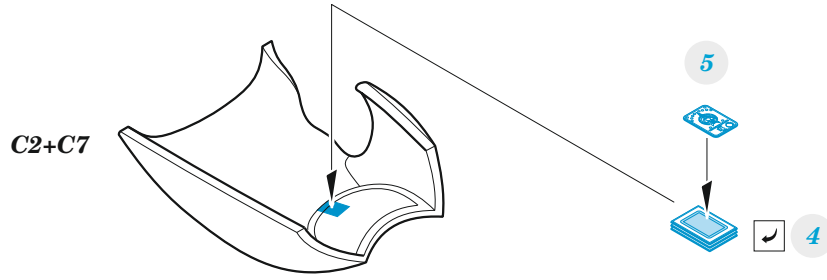

# Mi-35M

detail set for ZVEZDA 1/48 kit • sada detailů pro stavebnici ZVEZDA 1/48

- APPLY EXPRESS MASK AND PAINT BEFORE GLUING  
POUŽIT EXPRESS MASK NABARVIT PŘED SLEPENÍM
- SYMMETRICAL ASSEMBLY  
SYMETRICKÁ MONTÁŽ
- REMOVE  
ODSTRANIT
- GRIND  
OBROUSIT
- DRILL HOLE  
VRTAT OTVOR
- BEND  
OHNOUT
- OPTION  
VOLBA
- REPLACE  
NAHRADIT
- 1** COLORED ETCHED PARTS  
LEPTANÉ BAREVNÉ DÍLY
- 1** ETCHED PARTS  
LEPTANÉ NEBAREVNÉ DÍLY
- 1** ORIGINAL KIT PARTS  
PŮVODNÍ DÍLY STAVEBNICE

ORIGINAL KIT PARTS PŮVODNÍ DÍLY STAVEBNICE      PHOTO-ETCHED PARTS LEPTANÉ DÍLY      PARTS TO BE REMOVED DÍLY K ODSTRANĚNÍ      FILL TMELIT

Related products: 48 1089 Mi-35M cargo interior 1/48

Related products: 48 1088 Mi-35M exterior 1/48