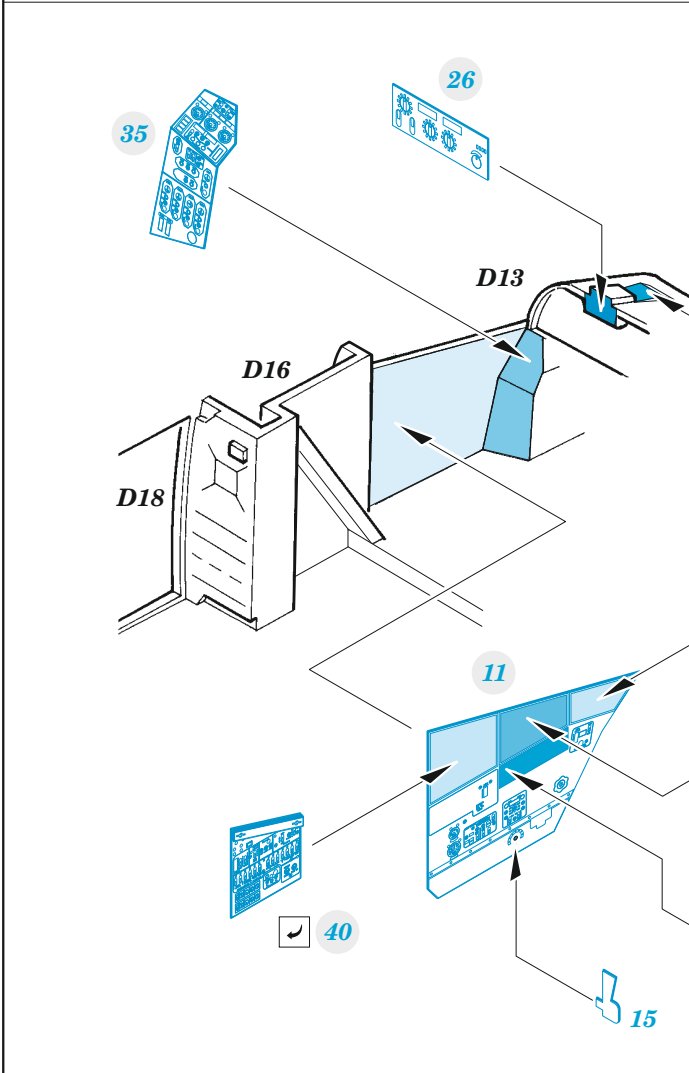

# Mi-35M

detail set for ZVEZDA 1/48 kit • sada detailů pro stavebnici ZVEZDA 1/48

- APPLY EXPRESS MASK AND PAINT BEFORE GLUING  
POUŽIT EXPRESS MASK NABARVIT PŘED SLEPENÍM
- SYMMETRICAL ASSEMBLY  
SYMETRICKÁ MONTÁŽ
- REMOVE  
ODSTRANIT
- GRIND  
OBROUSIT
- DRILL HOLE  
VRTAT OTVOR
- BEND  
OHNOUT
- OPTION  
VOLBA
- REPLACE  
NAHRADIT
- 1** COLORED ETCHED PARTS  
LEPTANÉ BAREVNÉ DÍLY
- 1** ETCHED PARTS  
LEPTANÉ NEBAREVNÉ DÍLY
- 1** ORIGINAL KIT PARTS  
PŮVODNÍ DÍLY STAVEBNICE

ORIGINAL KIT PARTS PŮVODNÍ DÍLY STAVEBNICE      PHOTO-ETCHED PARTS LEPTANÉ DÍLY      PARTS TO BE REMOVED DÍLY K ODSTRANĚNÍ      FILL TMELIT

Related products: 48 1089 Mi-35M cargo interior 1/48

Related products: 48 1088 Mi-35M exterior 1/48

Related products: FE 1309 Mi-35M seatbelts STEEL 1/48