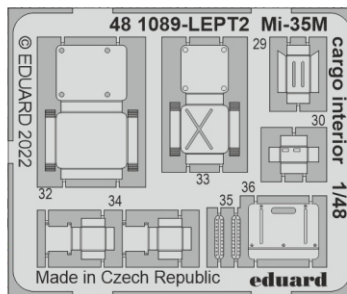

# Mi-35M

detail set for ZVEZDA 1/48 kit • sada detailů pro stavebnici ZVEZDA 1/48

- APPLY EXPRESS MASK AND PAINT BEFORE GLUING  
POUŽIT EXPRESS MASK NABARVIT PŘED SLEPENÍM
- SYMMETRICAL ASSEMBLY  
SYMETRICKÁ MONTÁŽ
- REMOVE  
ODSTRANIT
- GRIND  
OBROUSIT
- DRILL HOLE  
VRTAT OTVOR
- BEND  
OHNOUT
- OPTION  
VOLBA
- REPLACE  
NAHRADIT
- 1** COLORED ETCHED PARTS  
LEPTANÉ BAREVNÉ DÍLY
- 1** ETCHED PARTS  
LEPTANÉ NEBAREVNÉ DÍLY
- 1** ORIGINAL KIT PARTS  
PŮVODNÍ DÍLY STAVEBNICE

ORIGINAL KIT PARTS PŮVODNÍ DÍLY STAVEBNICE      PHOTO-ETCHED PARTS LEPTANÉ DÍLY      PARTS TO BE REMOVED DÍLY K ODSTRANĚNÍ      FILL TMELIT

Related products: 48 1089 Mi-35M cargo interior 1/48

Related products: 48 1088 Mi-35M exterior 1/48