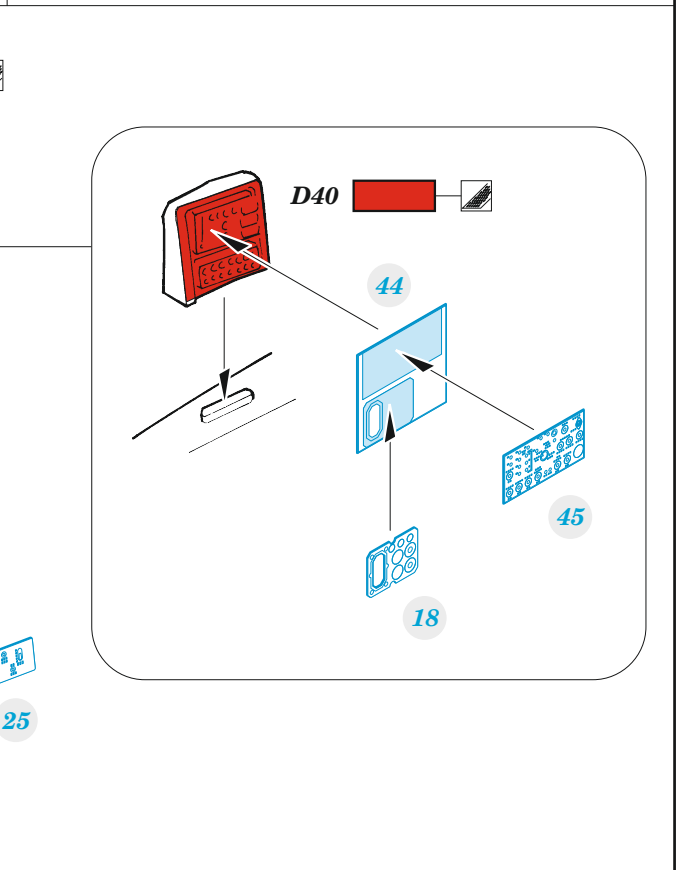

# Mi-35M

detail set for ZVEZDA 1/48 kit • sada detailů pro stavebnici ZVEZDA 1/48

- APPLY EXPRESS MASK AND PAINT BEFORE GLUING  
POUŽIT EXPRESS MASK NABARVIT PŘED SLEPENÍM
- SYMMETRICAL ASSEMBLY  
SYMETRICKÁ MONTÁŽ
- REMOVE  
ODSTRANIT
- GRIND  
OBROUSIT
- DRILL HOLE  
VRTAT OTVOR
- BEND  
OHNOUT
- OPTION  
VOLBA
- REPLACE  
NAHRADIT
- 1** COLORED ETCHED PARTS  
LEPTANÉ BAREVNÉ DÍLY
- 1** ETCHED PARTS  
LEPTANÉ NEBAREVNÉ DÍLY
- 1** ORIGINAL KIT PARTS  
PŮVODNÍ DÍLY STAVEBNICE

ORIGINAL KIT PARTS PŮVODNÍ DÍLY STAVEBNICE      PHOTO-ETCHED PARTS LEPTANÉ DÍLY      PARTS TO BE REMOVED DÍLY K ODSTRANĚNÍ      FILL TMELIT

Related products: 48 1089 Mi-35M cargo interior 1/48

Related products: 48 1088 Mi-35M exterior 1/48