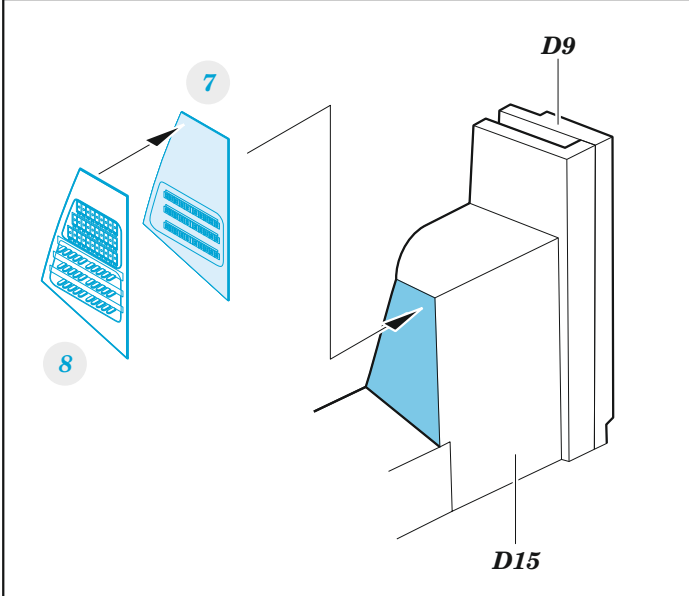

# Mi-35M

detail set for ZVEZDA 1/48 kit • sada detailů pro stavebnici ZVEZDA 1/48

- APPLY EXPRESS MASK AND PAINT BEFORE GLUING  
POUŽIT EXPRESS MASK NABARVIT PŘED SLEPENÍM
- SYMMETRICAL ASSEMBLY  
SYMETRICKÁ MONTÁŽ
- REMOVE  
ODSTRANIT
- GRIND  
OBROUSIT
- DRILL HOLE  
VRTAT OTVOR
- BEND  
OHNOUT
- OPTION  
VOLBA
- REPLACE  
NAHRADIT
- 1** COLORED ETCHED PARTS  
LEPTANÉ BAREVNÉ DÍLY
- 1** ETCHED PARTS  
LEPTANÉ NEBAREVNÉ DÍLY
- 1** ORIGINAL KIT PARTS  
PŮVODNÍ DÍLY STAVEBNICE

ORIGINAL KIT PARTS PŮVODNÍ DÍLY STAVEBNICE      PHOTO-ETCHED PARTS LEPTANÉ DÍLY      PARTS TO BE REMOVED DÍLY K ODSTRANĚNÍ      FILL TMELIT

Related products: 48 1089 Mi-35M cargo interior 1/48

Related products: 48 1088 Mi-35M exterior 1/48