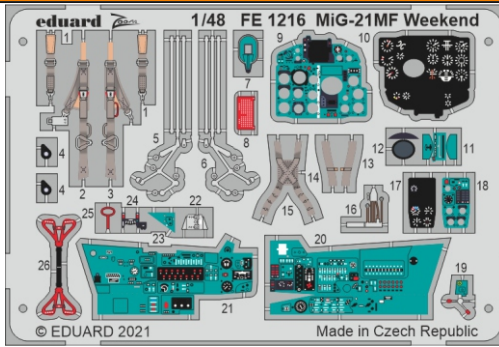

MiG-21MF Weekend

eduard

FE 1216

detail set for 1/48 EDUARD kit • sada detailů pro stavebnici 1/48 EDUARD

- APPLY EXPRESS MASK AND PAINT BEFORE GLUING
POUŽIT EXPRESS MASK NABARVIT PŘED SLEPENÍM
- SYMMETRICAL ASSEMBLY
SYMETRICKÁ MONTÁŽ
- REMOVE
ODSTRANIT
- GRIND
OBROUSIT
- DRILL HOLE
VRTAT OTVOR
- BEND
OHNOUT
- OPTION
VOLBA
- REPLACE
NAHRADIT
- 1** COLORED ETCHED PARTS
LEPTANÉ BAREVNÉ DÍLY
- 1** ETCHED PARTS
LEPTANÉ NEBAREVNÉ DÍLY
- 1** ORIGINAL KIT PARTS
PŮVODNÍ DÍLY STAVEBNICE

ORIGINAL KIT PARTS
PŮVODNÍ DÍLY STAVEBNICE

PHOTO-ETCHED PARTS
LEPTANÉ DÍLY

PARTS TO BE REMOVED
DÍLY K ODSTRANĚNÍ

FILL
TMELIT