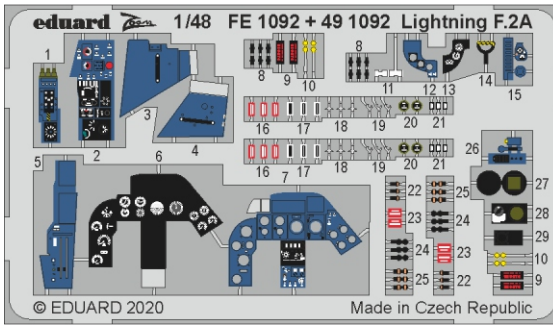

Lightning F.2A

detail set for AIRFIX 1/48 kit • sada detailů pro stavebnici AIRFIX 1/48

- APPLY EXPRESS MASK AND PAINT BEFORE GLUING
POUŽIT EXPRESS MASK NABARVIT PŘED SLEPENÍM
- SYMMETRICAL ASSEMBLY
SYMETRICKÁ MONTÁŽ
- REMOVE
ODSTRANIT
- GRIND
OBROUSIT
- DRILL HOLE
VRTAT OTVOR
- BEND
OHNOUT
- OPTION
VOLBA
- REPLACE
NAHRADIT
- 1** COLORED ETCHED PARTS
LEPTANÉ BAREVNÉ DÍLY
- 1** ETCHED PARTS
LEPTANÉ NEBAREVNÉ DÍLY
- 1** ORIGINAL KIT PARTS
PŮVODNÍ DÍLY STAVEBNICE

ORIGINAL KIT PARTS
PŮVODNÍ DÍLY STAVEBNICE

PHOTO-ETCHED PARTS
LEPTANÉ DÍLY

PARTS TO BE REMOVED
DÍLY K ODSTRANĚNÍ

FILL
TMELIT