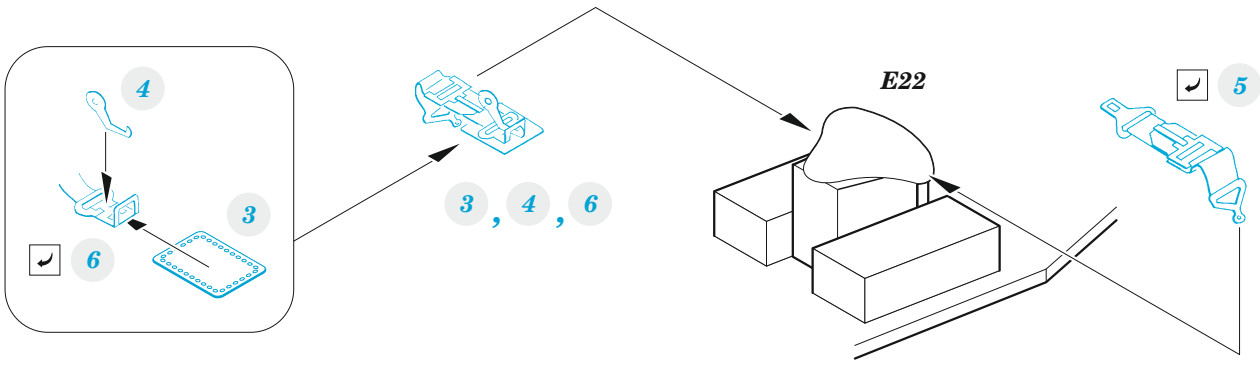

zoom

B-17G seatbelts STEEL

eduard

FE 1058

1/48

detail set for HKM 1/48 kit • sada detailů pro stavebnici HKM 1/48

- APPLY EXPRESS MASK AND PAINT BEFORE GLUING
POUŽIT EXPRESS MASK NABARVIT PŘED SLEPENÍM
- SYMMETRICAL ASSEMBLY
SYMETRICKÁ MONTÁŽ
- REMOVE
ODSTRANIT
- GRIND
OBROUSIT
- DRILL HOLE
VRTÁT OTVOR
- BEND
OHNOUT
- OPTION
VOLBA
- REPLACE
NAHRADIT
- 1** COLORED ETCHED PARTS
LEPTANÉ BAREVNÉ DÍLY
- 1** ETCHED PARTS
LEPTANÉ NEBAREVNÉ DÍLY
- 1** ORIGINAL KIT PARTS
PŮVODNÍ DÍLY STAVEBNICE

ORIGINAL KIT PARTS
PŮVODNÍ DÍLY STAVEBNICE

PHOTO-ETCHED PARTS
LEPTANÉ DÍLY

PARTS TO BE REMOVED
DÍLY K ODSTRANĚNÍ

FILL
TMELIT

Related products: 49 1057 + FE 1057 B-17G cockpit 1/48