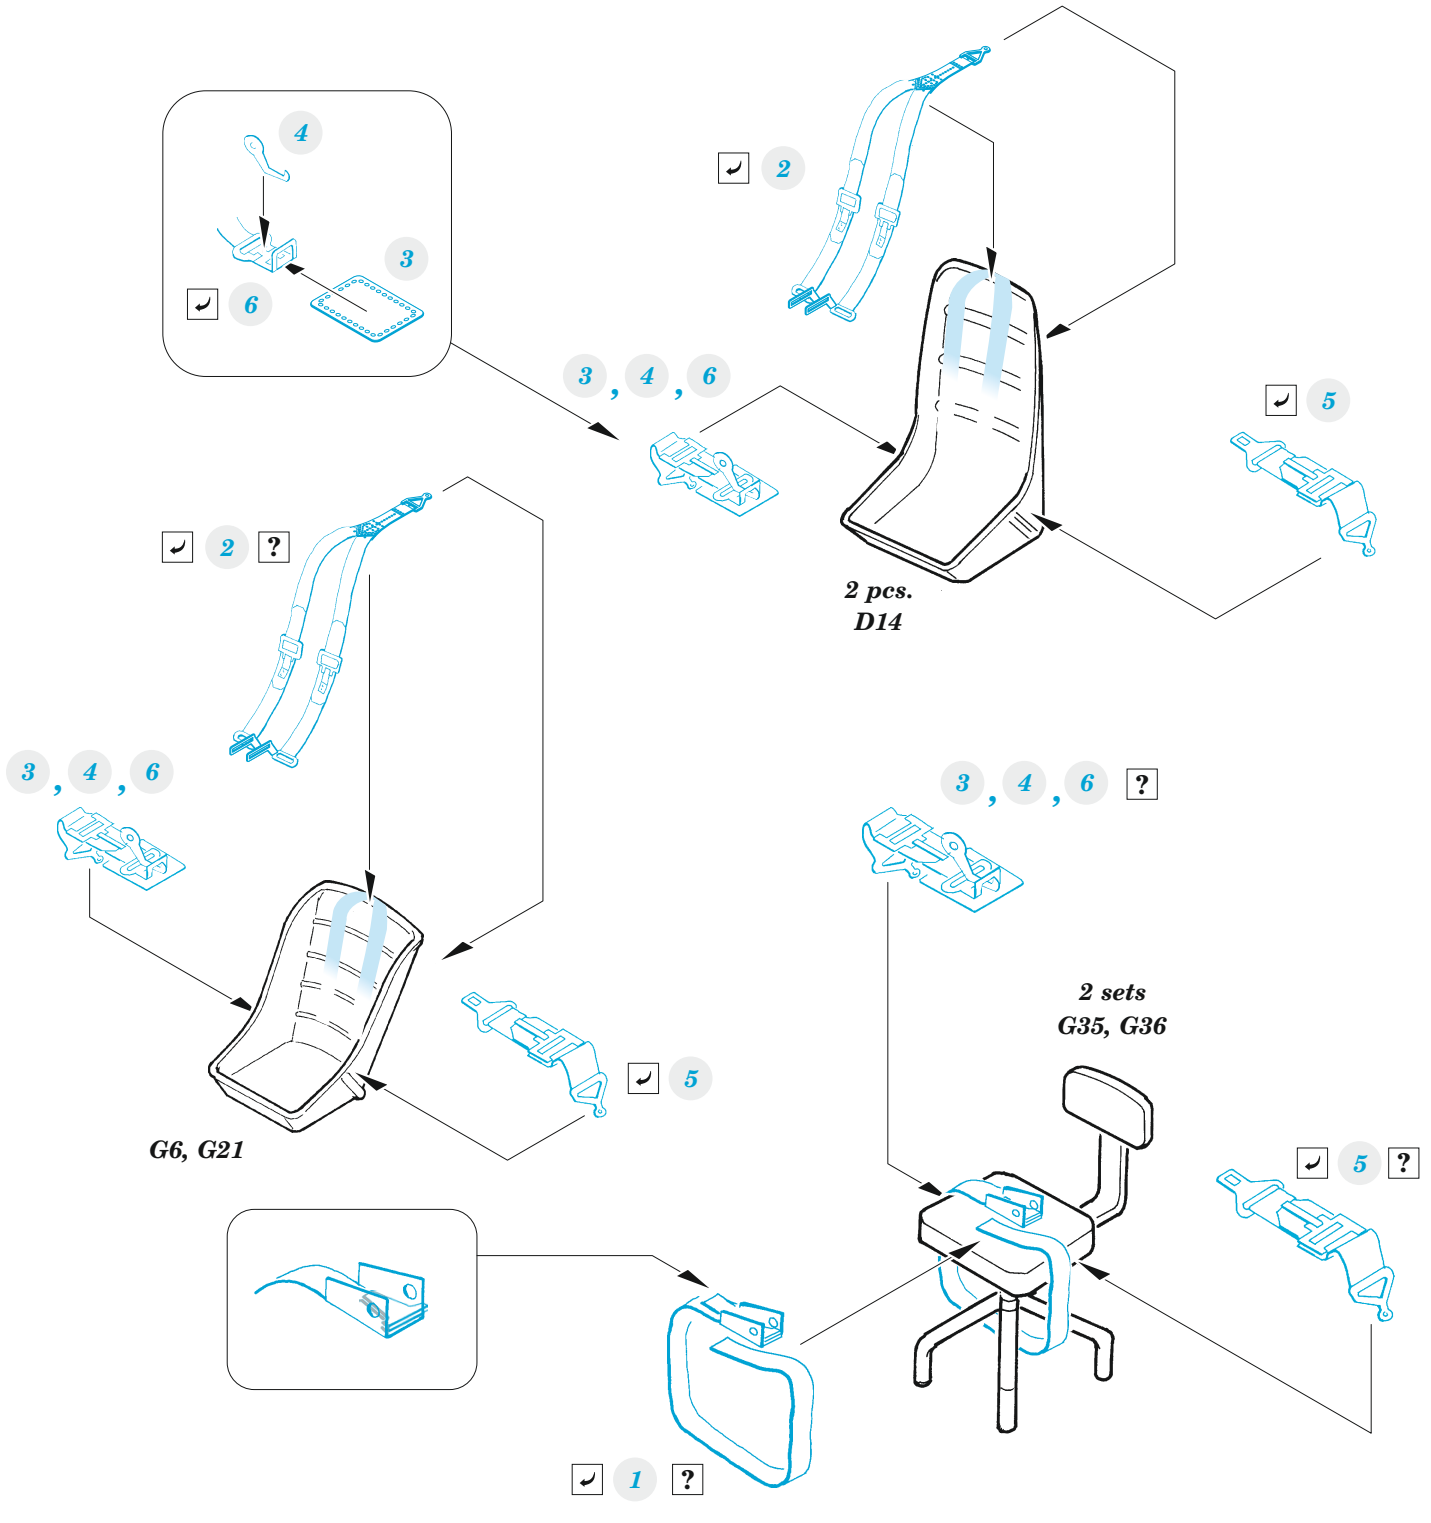

zoom

B-17G seatbelts STEEL

eduard

FE 1058

1/48

detail set for HKM 1/48 kit • sada detailů pro stavebnici HKM 1/48

- APPLY EXPRESS MASK AND PAINT BEFORE GLUING
POUŽIT EXPRESS MASK NABARVIT PŘED SLEPENÍM
- SYMMETRICAL ASSEMBLY
SYMETRICKÁ MONTÁŽ
- REMOVE
ODSTRANIT
- GRIND
OBROUSIT
- DRILL HOLE
VRTÁT OTVOR
- BEND
OHNOUT
- OPTION
VOLBA
- REPLACE
NAHRADIT
- 1** COLORED ETCHED PARTS
LEPTANÉ BAREVNÉ DÍLY
- 1** ETCHED PARTS
LEPTANÉ NEBAREVNÉ DÍLY
- 1** ORIGINAL KIT PARTS
PŮVODNÍ DÍLY STAVEBNICE

ORIGINAL KIT PARTS
PŮVODNÍ DÍLY STAVEBNICE

PHOTO-ETCHED PARTS
LEPTANÉ DÍLY

PARTS TO BE REMOVED
DÍLY K ODSTRANĚNÍ

FILL
TMELIT

Related products: 49 1057 + FE 1057 B-17G cockpit 1/48