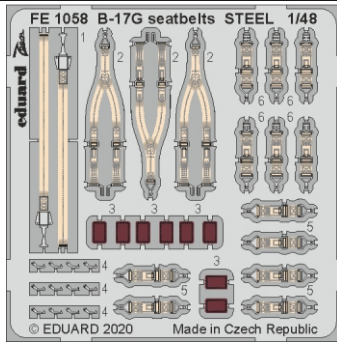

zoom

B-17G seatbelts STEEL

eduard

FE 1058

1/48

detail set for HKM 1/48 kit • sada detailů pro stavebnici HKM 1/48

- APPLY EXPRESS MASK AND PAINT BEFORE GLUING
POUŽIT EXPRESS MASK NABARVIT PŘED SLEPENÍM
- SYMMETRICAL ASSEMBLY
SYMETRICKÁ MONTÁŽ
- REMOVE
ODSTRANIT
- GRIND
OBROUSIT
- DRILL HOLE
VRTÁT OTVOR
- BEND
OHNOUT
- OPTION
VOLBA
- REPLACE
NAHRADIT
- 1** COLORED ETCHED PARTS
LEPTANÉ BAREVNÉ DÍLY
- 1** ETCHED PARTS
LEPTANÉ NEBAREVNÉ DÍLY
- 1** ORIGINAL KIT PARTS
PŮVODNÍ DÍLY STAVEBNICE

ORIGINAL KIT PARTS
PŮVODNÍ DÍLY STAVEBNICE

PHOTO-ETCHED PARTS
LEPTANÉ DÍLY

PARTS TO BE REMOVED
DÍLY K ODSTRANĚNÍ

FILL
TMELIT

Related products: 49 1057 + FE 1057 B-17G cockpit 1/48