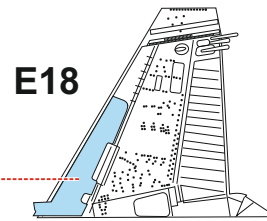

Su-33 TFace

EX 782

for kit **MINIBASE**

scale **1/48**

A2

E18

E18

I10

I11

I7

OUTSIDE

I8

LIQUID MASK

I7

INSIDE