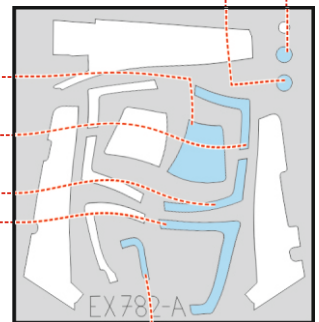

Su-33 TFace

EX 782

for kit **MINIBASE**

scale **1/48**

A2

E18

E18

I10

I11

I7

OUTSIDE

I8

LIQUID MASK

I7

INSIDE