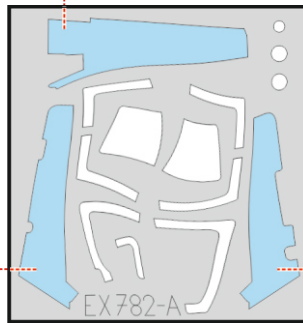

Su-33 TFace

EX 782

for kit **MINIBASE**

scale **1/48**

A2

E18

E18

I10

I11

I7

OUTSIDE

I8

LIQUID MASK

I7

INSIDE