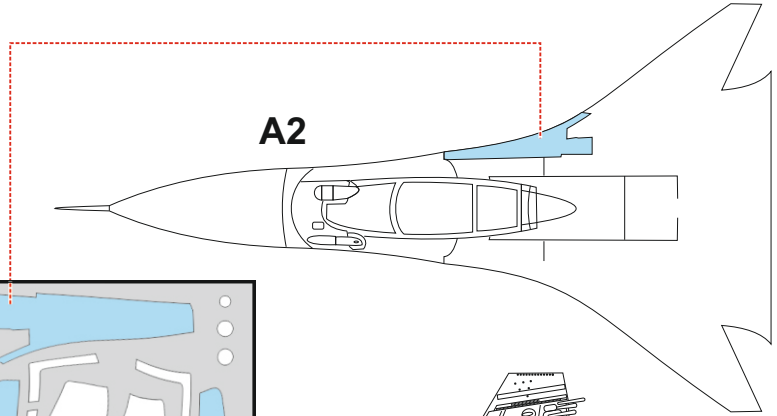

Su-33 TFace

EX 782

for kit **MINIBASE**

scale **1/48**

A2

E18

E18

I10

I11

I7

OUTSIDE

I8

LIQUID MASK

I7

INSIDE