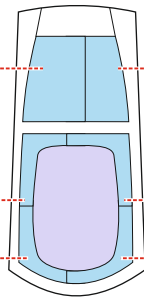

Su-33 TFace

EX 782

for kit **MINIBASE**

scale **1/48**

A2

E18

E18

I10

I11

I7

OUTSIDE

I8

LIQUID MASK

I7

INSIDE