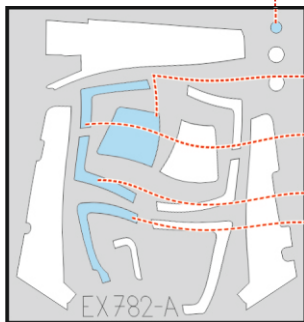

Su-33 TFace

EX 782

for kit **MINIBASE**

scale **1/48**

A2

E18

E18

I10

I11

I7

OUTSIDE

I8

LIQUID MASK

I7

INSIDE