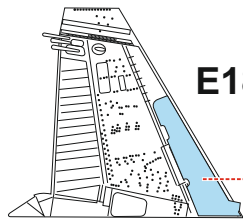

Su-33 TFace

EX 782

for kit **MINIBASE**

scale **1/48**

A2

E18

E18

I10

I11

I7

OUTSIDE

I8

LIQUID MASK

I7

INSIDE