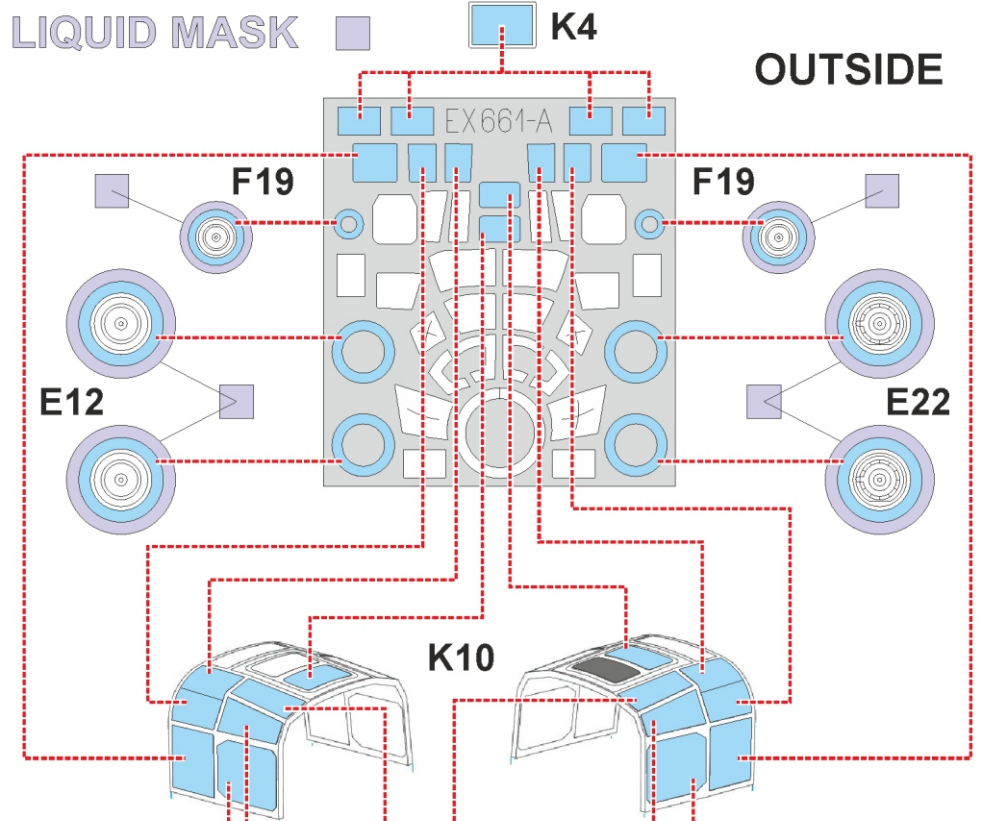

# Si 204D TFace

LIQUID MASK