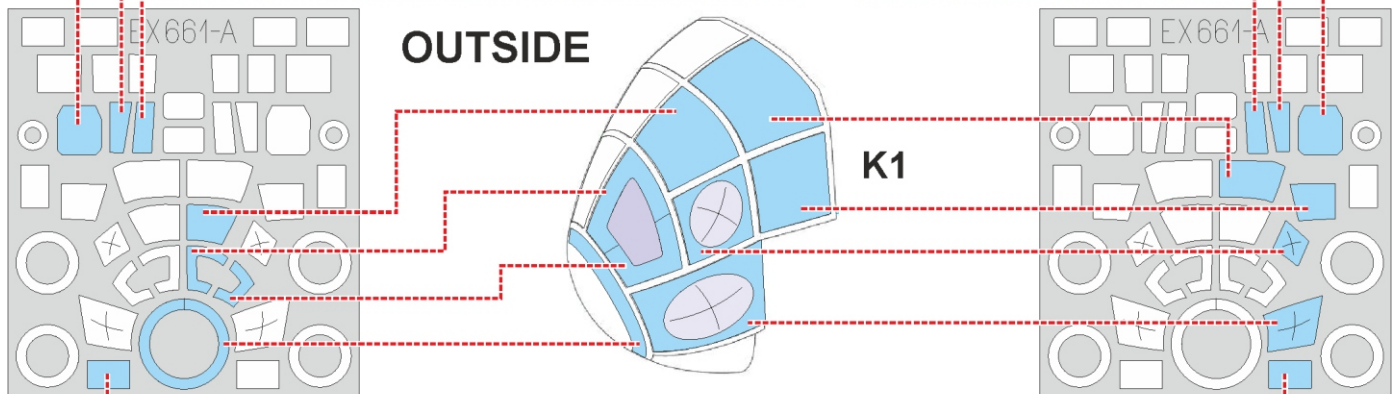

# Si 204D TFace

LIQUID MASK