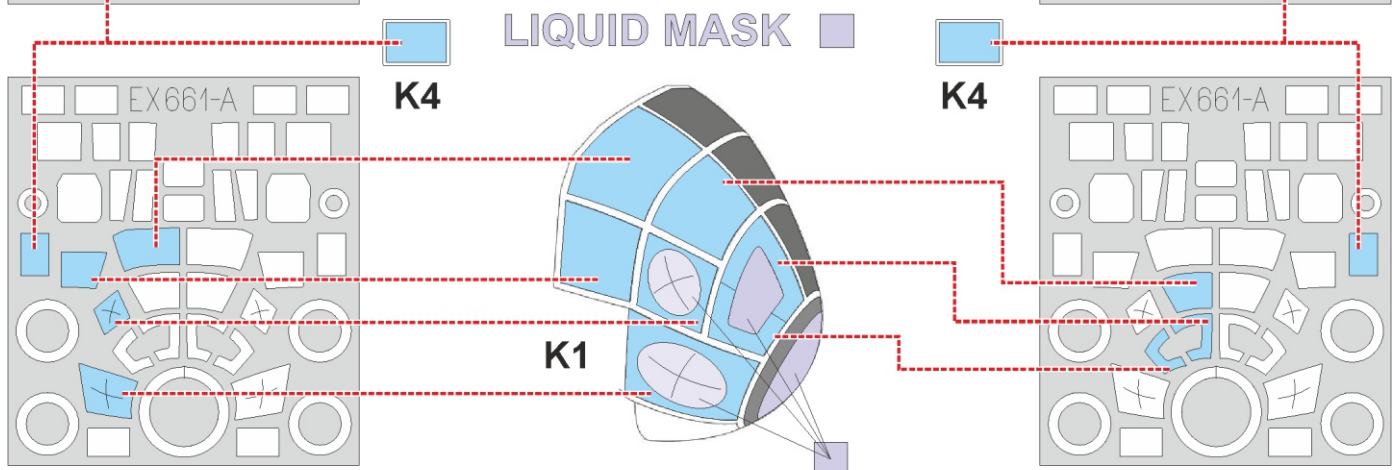

# Si 204D TFace

LIQUID MASK