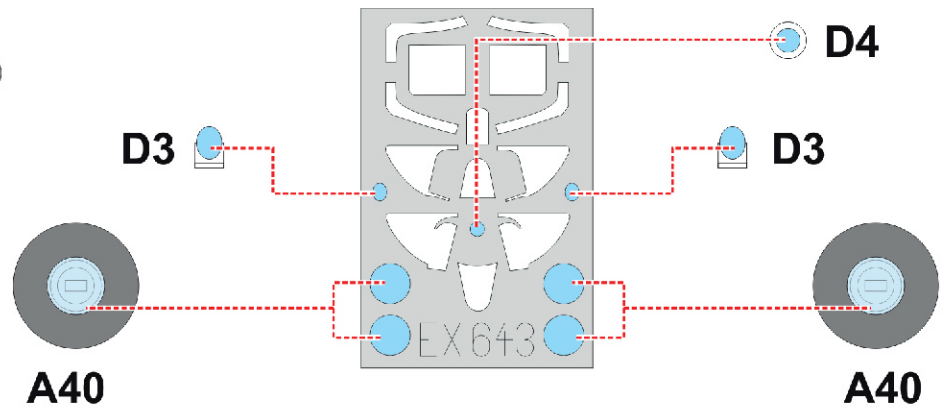

Spitfire Mk.I

EX 643

for kit **TAMIYA**

scale **1/48**

1.)

2.)

3.)

LIQUID MASK