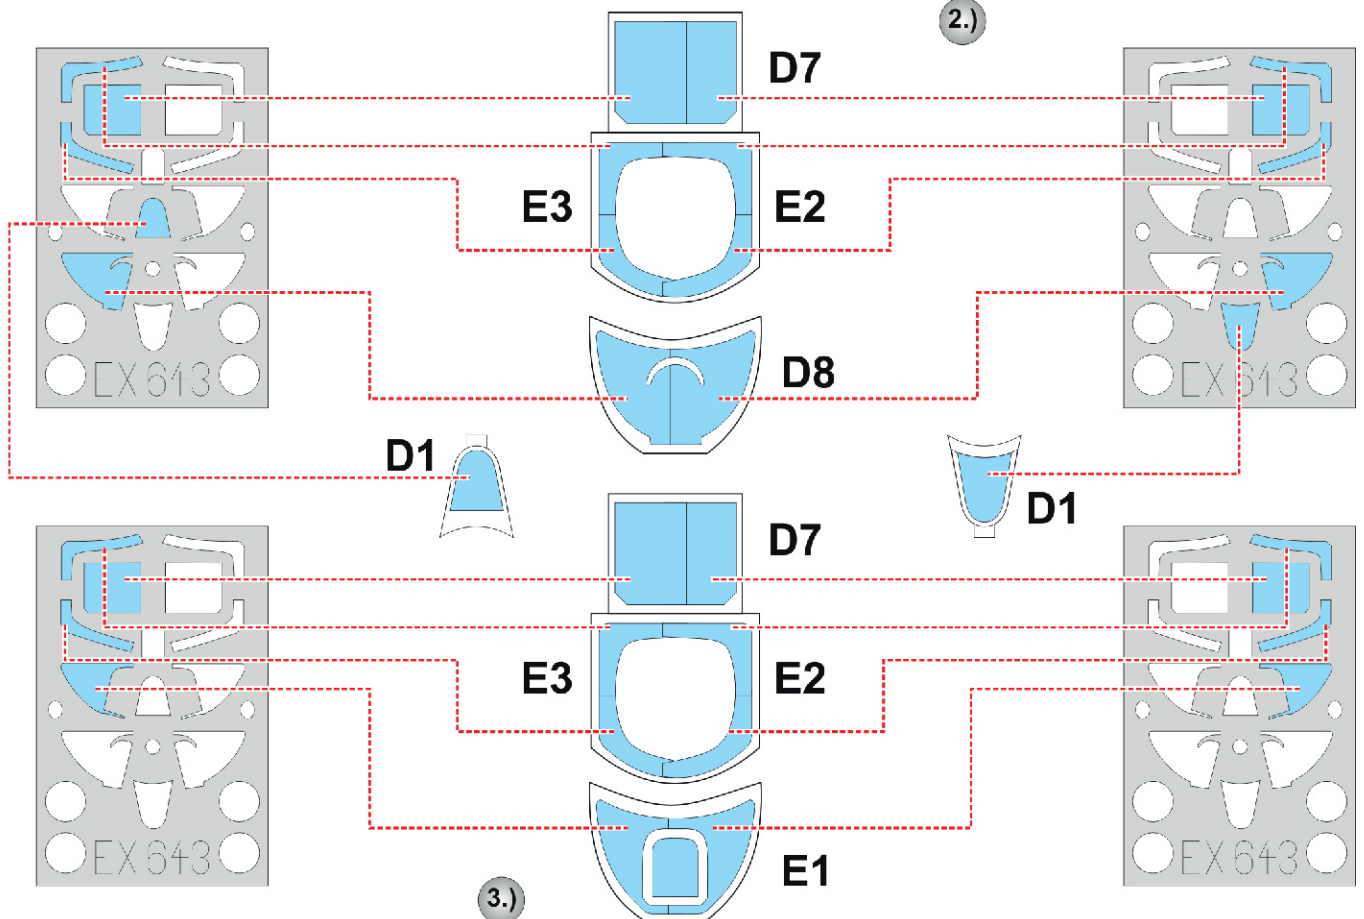

Spitfire Mk.I

EX 643

for kit **TAMIYA**

scale **1/48**

1.)

2.)

3.)

LIQUID MASK