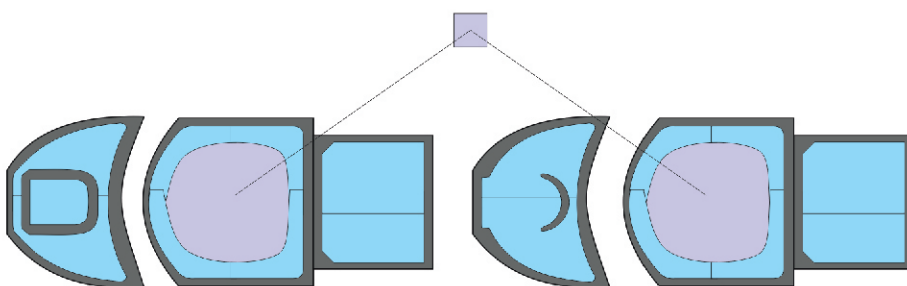

Spitfire Mk.I

EX 643

for kit **TAMIYA**

scale **1/48**

1.)

2.)

3.)

LIQUID MASK