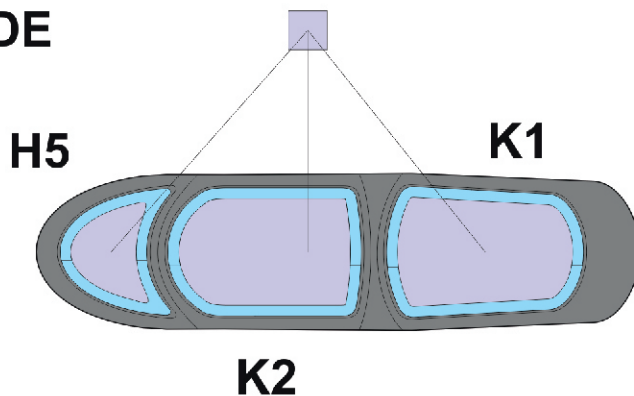

L-39ZA TFace

EX 612

for TRUMPETER

scale 1/48

LIQUID MASK

1.)

LIQUID MASK

2.)

3.)

LIQUID MASK

OUTSIDE

4.)

5.)

INSIDE
LIQUID MASK

6.)