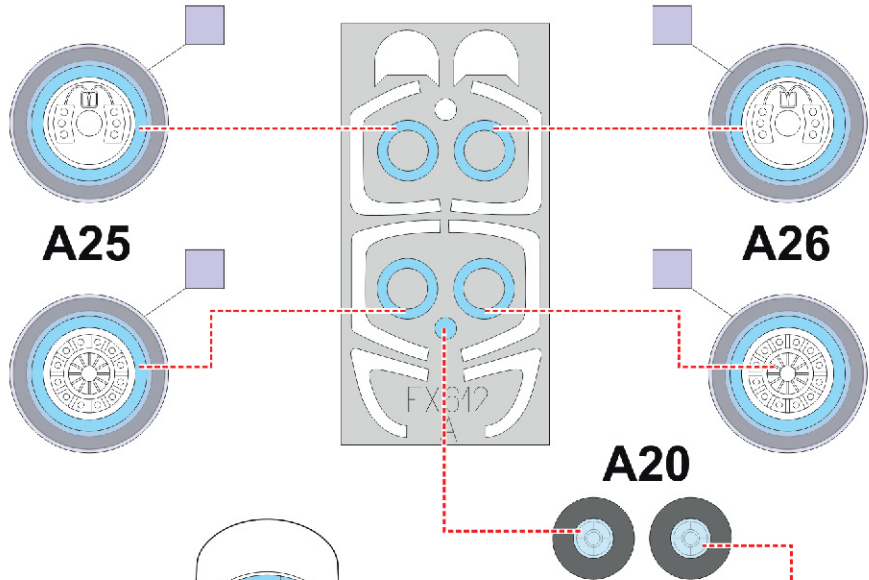

L-39ZA TFace

EX 612

for TRUMPETER

scale 1/48

LIQUID MASK

1.)

LIQUID MASK

2.)

3.)

LIQUID MASK

OUTSIDE

4.)

5.)

INSIDE
LIQUID MASK

6.)