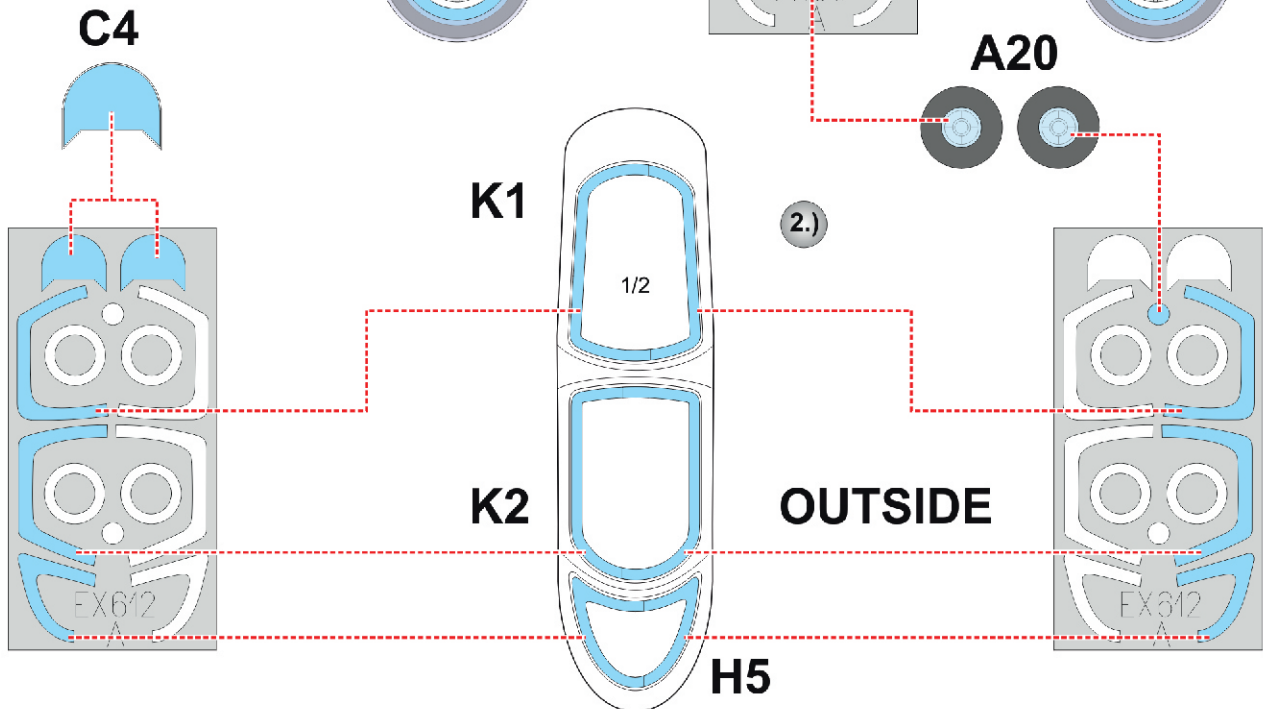

L-39ZA TFace

EX 612

for TRUMPETER

scale 1/48

LIQUID MASK

1.)

LIQUID MASK

2.)

3.)

LIQUID MASK

OUTSIDE

4.)

5.)

INSIDE
LIQUID MASK

6.)