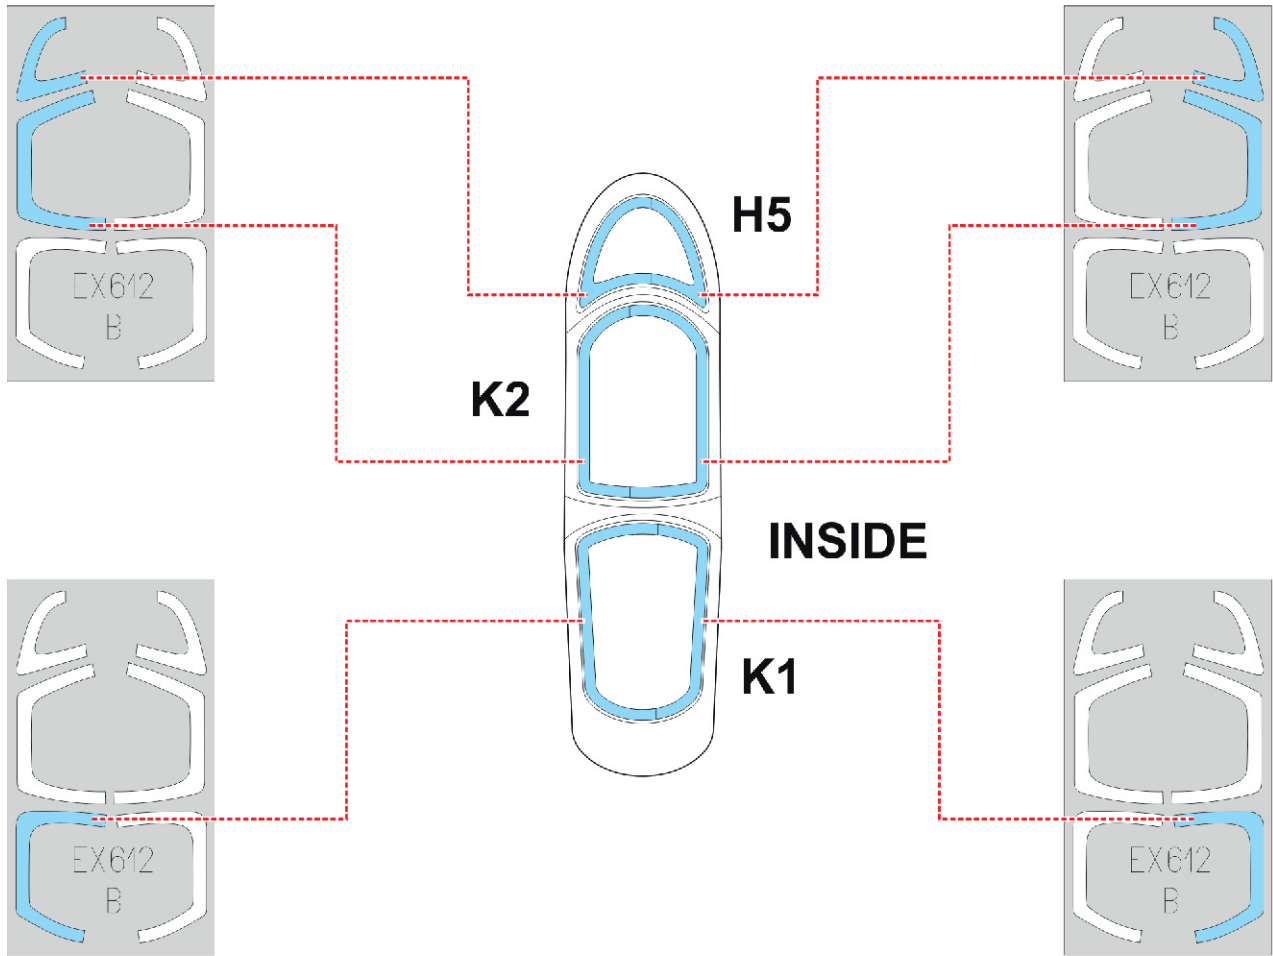

L-39ZA TFace

EX 612

for TRUMPETER

scale 1/48

LIQUID MASK

1.)

LIQUID MASK

2.)

3.)

LIQUID MASK

OUTSIDE

4.)

5.)

INSIDE
LIQUID MASK

6.)