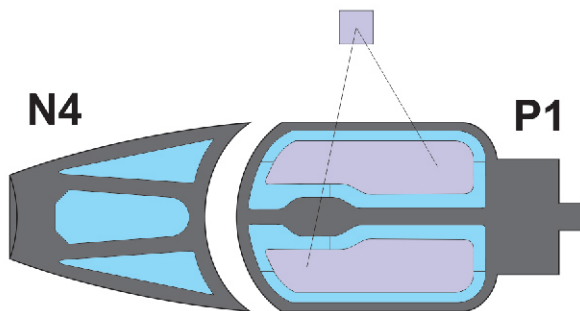

# Su-17M4

**EX 561**

for **HOBBY BOSS**

scale **1/48**

1.)

N9

N10

2.)

P1

N4

3.)

**LIQUID MASK**

4.)