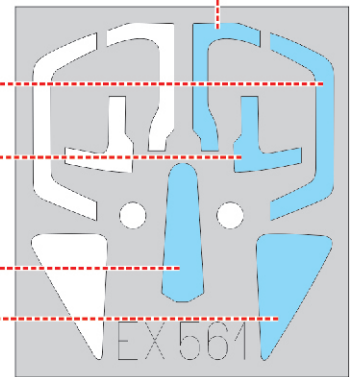

# Su-17M4

**EX 561**

for **HOBBY BOSS**

scale **1/48**

1.)

N9

N10

2.)

P1

N4

3.)

**LIQUID MASK**

4.)