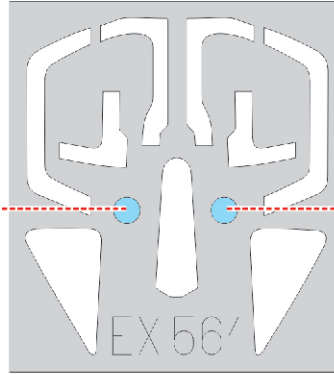

# Su-17M4

**EX 561**

for **HOBBY BOSS**

scale **1/48**

1.)

N9

N10

2.)

P1

N4

3.)

**LIQUID MASK**

4.)