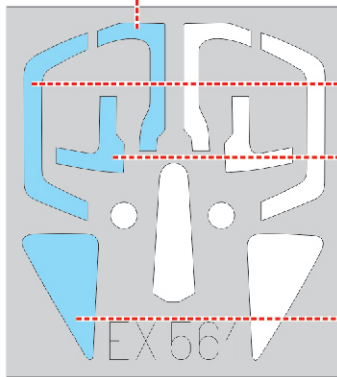

# Su-17M4

**EX 561**

for **HOBBY BOSS**

scale **1/48**

1.)

N9

N10

2.)

P1

N4

3.)

**LIQUID MASK**

4.)