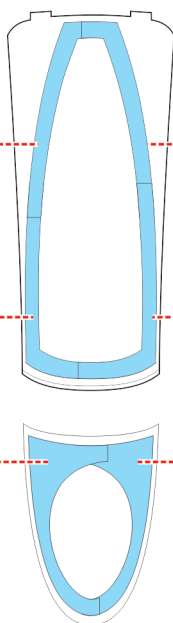

eduard
MASK

EX 534

F/A-18C 1/48

The die-cut mask for accurate canopy frame painting of the
Kinetic K48031 scale 1/48 KIT

1.)

E77
E78

E69
E70

E15
E17

E16
E18

2.)

3.)

LIQUID MASK

4.)