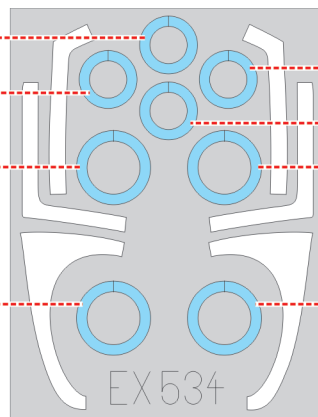

eduard
MASK

EX 534

F/A-18C 1/48

The die-cut mask for accurate canopy frame painting of the
Kinetic K48031 scale 1/48 KIT

1.)

E77
E78

E69
E70

E15
E17

E16
E18

2.)

3.)

LIQUID MASK

4.)