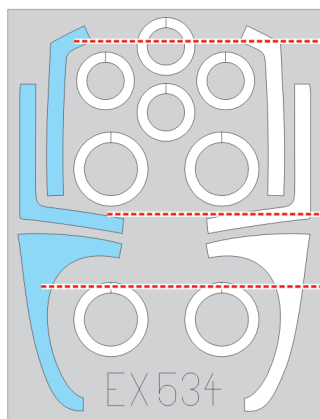

eduard
MASK

EX 534

F/A-18C 1/48

The die-cut mask for accurate canopy frame painting of the
Kinetic K48031 scale 1/48 KIT

1.)

E77
E78

E69
E70

E15
E17

E16
E18

2.)

3.)

LIQUID MASK

4.)