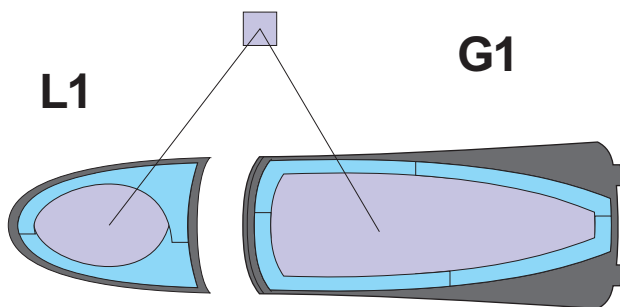

eduard
MASK

EX 534

F/A-18C 1/48

The die-cut mask for accurate canopy frame painting of the
Kinetic K48031 scale 1/48 KIT

1.)

E77
E78

E69
E70

E15
E17

E16
E18

2.)

3.)

LIQUID MASK

4.)