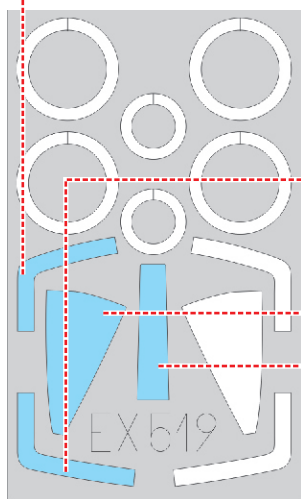

**eduard**  
**MASK**

**EX 519**

# Super Étendard 1/48

The die-cut mask for accurate canopy frame painting of the  
*Kinetic K48061* scale 1/48 KIT

1.)

2.)

**LIQUID MASK**

3.)