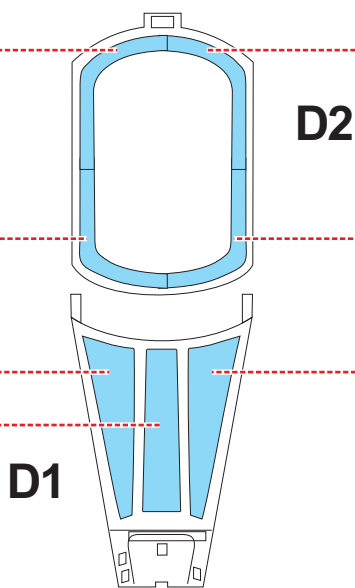

**eduard**  
**MASK**

**EX 519**

# Super Étendard 1/48

The die-cut mask for accurate canopy frame painting of the  
*Kinetic K48061* scale 1/48 KIT

1.)

2.)

**LIQUID MASK**

3.)