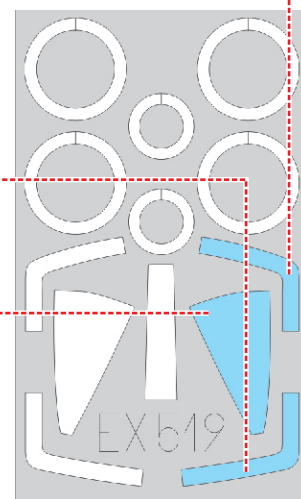

**eduard**  
**MASK**

**EX 519**

# Super Étendard 1/48

The die-cut mask for accurate canopy frame painting of the  
*Kinetic K48061* scale 1/48 KIT

1.)

2.)

**LIQUID MASK**

3.)