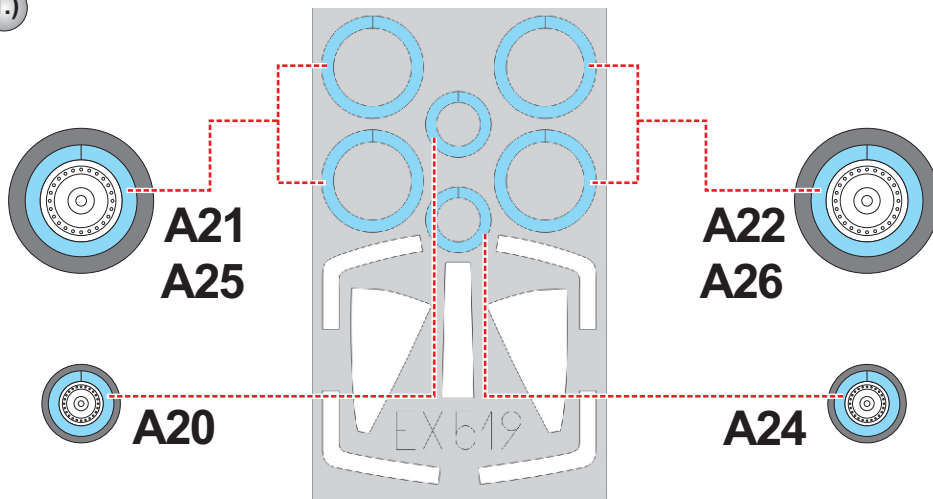

**eduard**  
**MASK**

**EX 519**

# Super Étendard 1/48

The die-cut mask for accurate canopy frame painting of the  
*Kinetic K48061* scale 1/48 KIT

1.)

2.)

**LIQUID MASK**

3.)