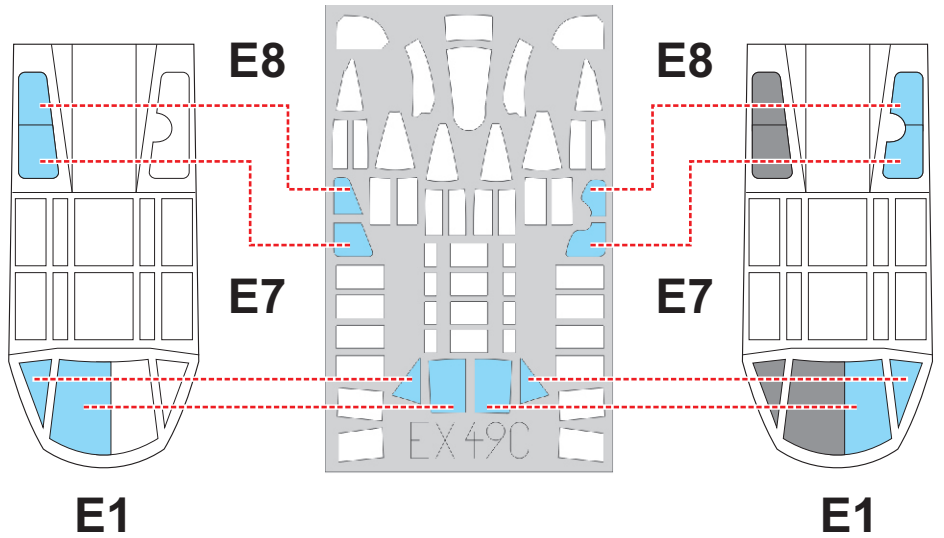

eduard
MASK

EX 490

Defiant Mk.I 1/48

The die-cut mask for accurate canopy frame painting of the
Airfix A05128 *scale 1/48 KIT*

E8
E7
E9
E1

E8
E9
E1