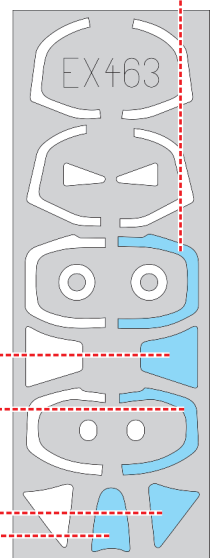

eduard
MASK

EX 463

CM.170 Magister 1/48

The die-cut mask for accurate canopy frame painting of the
AMK 88004 scale 1/48 KIT

1.)

F5

F13

?

2.)

C55

C56

LIQUID MASK

2x

F8

F9

F3

F4

F1

F2

LIQUID MASK

3.)

LIQUID MASK

4.)