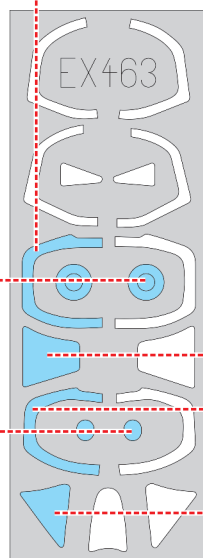

eduard
MASK

EX 463

CM.170 Magister 1/48

The die-cut mask for accurate canopy frame painting of the
AMK 88004 scale 1/48 KIT

1.)

F5

F13

?

2.)

C55

C56

LIQUID MASK

2x

F8

F9

F3

F4

F1

F2

LIQUID MASK

3.)

LIQUID MASK

4.)