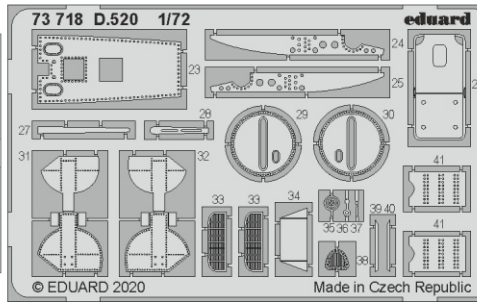

D.520

eduard

73 718

1/72

detail set for HASEGAWA / HOBBY 2000 1/72 kit • sada detailů pro stavebnici HASEGAWA / HOBBY 2000 1/72

- APPLY EXPRESS MASK AND PAINT BEFORE GLUING
POUŽIT EXPRESS MASK NABARVIT PŘED SLEPENÍM
 - SYMMETRICAL ASSEMBLY
SYMETRICKÁ MONTÁŽ
 - REMOVE
ODSTRANIT
 - GRIND
OBROUSIT
 - DRILL HOLE
VRTAT OTVOR
 - COLORED ETCHED PARTS
LEPTANÉ BAREVNÉ DÍLY
 - ETCHED PARTS
LEPTANÉ NEBAREVNÉ DÍLY
 - ORIGINAL KIT PARTS
PŮVODNÍ DÍLY STAVEBNICE
- BEND
OHNOUT
 - OPTION
VOLBA
 - REPLACE
NAHRADIT

ORIGINAL KIT PARTS PŮVODNÍ DÍLY STAVEBNICE	PHOTO-ETCHED PARTS LEPTANÉ DÍLY	PARTS TO BE REMOVED DÍLY K ODSTRANĚNÍ	FILL TMELIT
---	------------------------------------	--	----------------