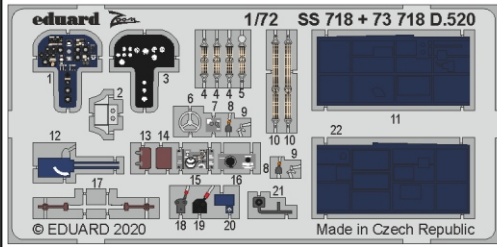

D.520

eduard

73 718

1/72

detail set for HASEGAWA / HOBBY 2000 1/72 kit • sada detailů pro stavebnici HASEGAWA / HOBBY 2000 1/72

- APPLY EXPRESS MASK AND PAINT BEFORE GLUING
POUŽIT EXPRESS MASK NABARVIT PŘED SLEPENÍM
 - SYMMETRICAL ASSEMBLY
SYMETRICKÁ MONTÁŽ
 - REMOVE
ODSTRANIT
 - GRIND
OBROUSIT
 - DRILL HOLE
VRTAT OTVOR
 - COLORED ETCHED PARTS
LEPTANÉ BAREVNÉ DÍLY
 - ETCHED PARTS
LEPTANÉ NEBAREVNÉ DÍLY
 - ORIGINAL KIT PARTS
PŮVODNÍ DÍLY STAVEBNICE
- BEND
OHNOUT
 - OPTION
VOLBA
 - REPLACE
NAHRADIT

ORIGINAL KIT PARTS PŮVODNÍ DÍLY STAVEBNICE	PHOTO-ETCHED PARTS LEPTANÉ DÍLY	PARTS TO BE REMOVED DÍLY K ODSTRANĚNÍ	FILL TMELIT
---	------------------------------------	--	----------------