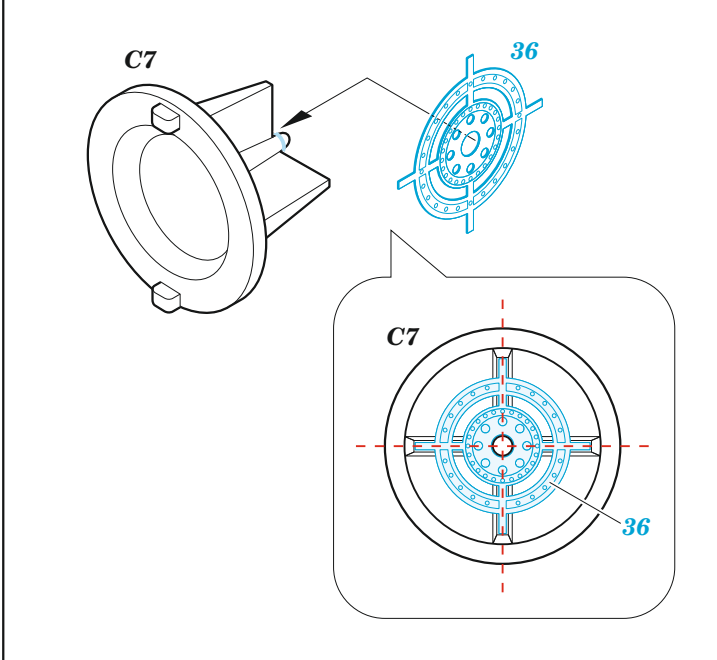

MiG-17

eduard

73 695

1/72

detail set for 1/72 AIRFIX kit • sada detailů pro stavebnici 1/72 AIRFIX

- APPLY EXPRESS MASK AND PAINT BEFORE GLUING
POUŽIT EXPRESS MASK NABARVIT PŘED SLEPENÍM
- SYMMETRICAL ASSEMBLY
SYMETRICKÁ MONTÁŽ
- REMOVE
ODSTRANIT
- GRIND
OBROUSIT
- DRILL HOLE
VRTÁT OTVOR
- BEND
OHNOUT
- OPTION
VOLBA
- REPLACE
NAHRADIT
- 1** COLORED ETCHED PARTS
LEPTANÉ BAREVNÉ DÍLY
- 1** ETCHED PARTS
LEPTANÉ NEBAREVNÉ DÍLY
- 1** ORIGINAL KIT PARTS
PŮVODNÍ DÍLY STAVEBNICE

ORIGINAL KIT PARTS
PŮVODNÍ DÍLY STAVEBNICE

PHOTO-ETCHED PARTS
LEPTANÉ DÍLY

PARTS TO BE REMOVED
DÍLY K ODSTRANĚNÍ

FILL
TMELIT

A

B

27 C38
 28 C39

29 C13
 35 C12

B4, B3
 B2, B1

C17 31
 C18 30

C15, C20
 C14, C21

24 23

B2 B4

24 23

ca 175°

37