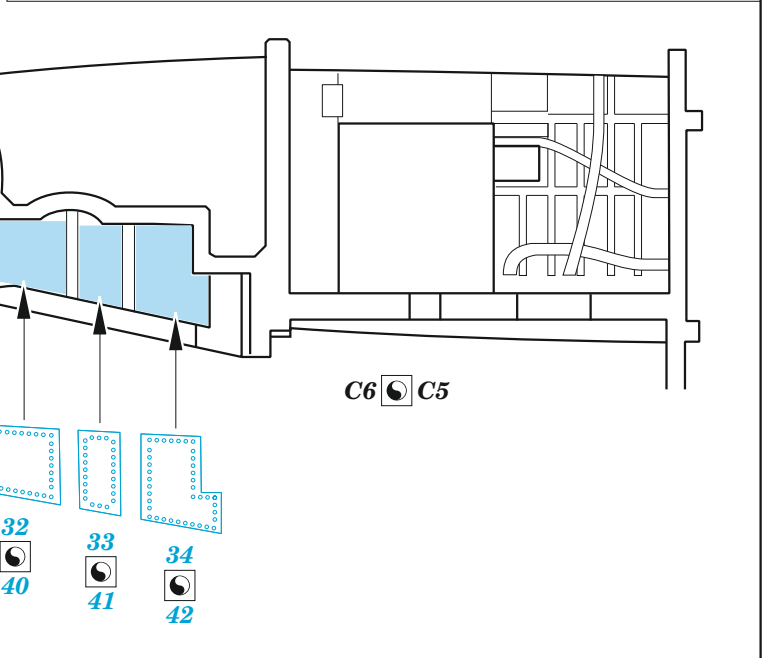

ORIGINAL KIT PARTS
PŮVODNÍ DÍLY STAVEBNICE

PHOTO-ETCHED PARTS
LEPTANÉ DÍLY

PARTS TO BE REMOVED
DÍLY K ODSTRANĚNÍ

FILL
TMELIT

A

B

27 C38
 28 C39

29 C13
 35 C12

B4, B3
 B2, B1

C17 31
 C18 30

C15, C20
 C14, C21

24 23

B2 B4

24 23

ca 175°

37

26 25

37

B1 B3

B2 B4