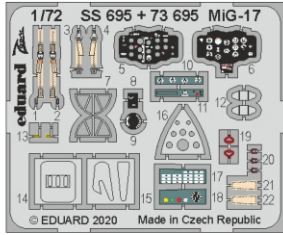

MiG-17

eduard

73 695

1/72

detail set for 1/72 AIRFIX kit • sada detailů pro stavebnici 1/72 AIRFIX

- APPLY EXPRESS MASK AND PAINT BEFORE GLUING
POUŽIT EXPRESS MASK NABARVIT PŘED SLEPENÍM
- SYMMETRICAL ASSEMBLY
SYMETRICKÁ MONTÁŽ
- REMOVE
ODSTRANIT
- GRIND
OBROUSIT
- DRILL HOLE
VRTÁT OTVOR
- BEND
OHNOUT
- OPTION
VOLBA
- REPLACE
NAHRADIT
- 1** COLORED ETCHED PARTS
LEPTANÉ BAREVNÉ DÍLY
- 1** ETCHED PARTS
LEPTANÉ NEBAREVNÉ DÍLY
- 1** ORIGINAL KIT PARTS
PŮVODNÍ DÍLY STAVEBNICE

ORIGINAL KIT PARTS
PŮVODNÍ DÍLY STAVEBNICE

PHOTO-ETCHED PARTS
LEPTANÉ DÍLY

PARTS TO BE REMOVED
DÍLY K ODSTRANĚNÍ

FILL
TMELIT

A

B

27 C38
 28 C39

29 C13
 35 C12

B4, B3
 B2, B1

C17 31
 C18 30

C15, C20
 C14, C21

24 23

B2 B4

24 23

ca 175°

37