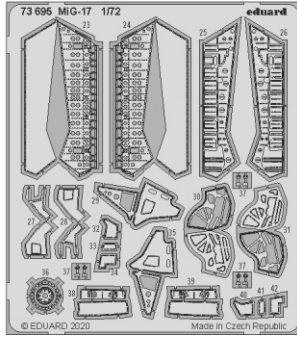

MiG-17

eduard

73 695

1/72

detail set for 1/72 AIRFIX kit • sada detailů pro stavebnici 1/72 AIRFIX

- APPLY EXPRESS MASK AND PAINT BEFORE GLUING
POUŽIT EXPRESS MASK NABARVIT PŘED SLEPENÍM
- SYMMETRICAL ASSEMBLY
SYMETRICKÁ MONTÁŽ
- REMOVE
ODSTRANIT
- GRIND
OBROUSIT
- DRILL HOLE
VRTÁT OTVOR
- BEND
OHNOUT
- OPTION
VOLBA
- REPLACE
NAHRADIT
- 1** COLORED ETCHED PARTS
LEPTANÉ BAREVNÉ DÍLY
- 1** ETCHED PARTS
LEPTANÉ NEBAREVNÉ DÍLY
- 1** ORIGINAL KIT PARTS
PŮVODNÍ DÍLY STAVEBNICE

ORIGINAL KIT PARTS
PŮVODNÍ DÍLY STAVEBNICE

PHOTO-ETCHED PARTS
LEPTANÉ DÍLY

PARTS TO BE REMOVED
DÍLY K ODSTRANĚNÍ

FILL
TMELIT

A

B

27 C38
 28 C39

29 C13
 35 C12

B4, B3
 B2, B1

C17 31
 C18 30

C15, C20
 C14, C21

24 23

B2 B4

24 23

ca 175°

37