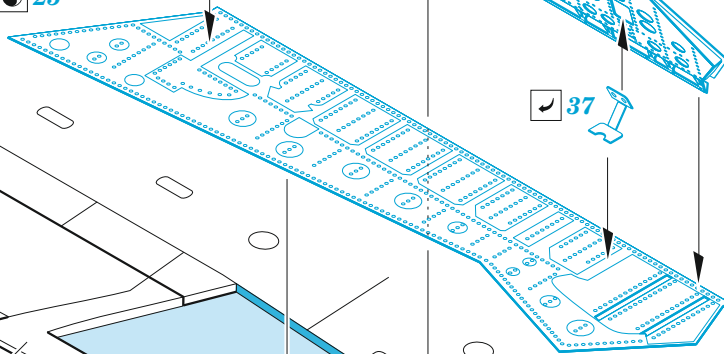

ORIGINAL KIT PARTS
PŮVODNÍ DÍLY STAVEBNICE

PHOTO-ETCHED PARTS
LEPTANÉ DÍLY

PARTS TO BE REMOVED
DÍLY K ODSTRANĚNÍ

FILL
TMELIT

A

B

27 C38
 28 C39

29 C13
 35 C12

B4, B3
 B2, B1

C17 31
 C18 30

C15, C20
 C14, C21

24 23

B2 B4

24 23

ca 175°

37

26 25

37

B1 B3

B2 B4