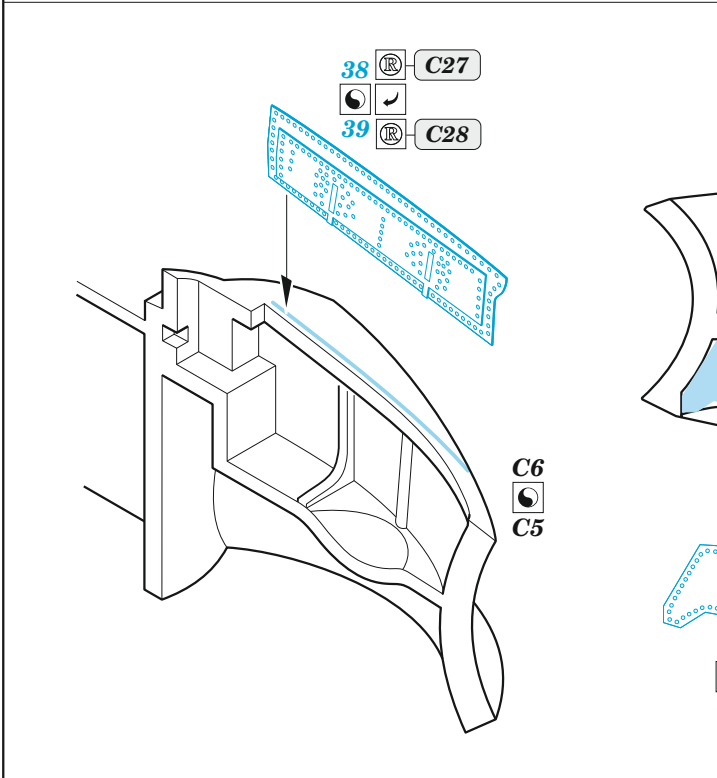

MiG-17

eduard

73 695

1/72

detail set for 1/72 AIRFIX kit • sada detailů pro stavebnici 1/72 AIRFIX

- APPLY EXPRESS MASK AND PAINT BEFORE GLUING
POUŽIT EXPRESS MASK NABARVIT PŘED SLEPENÍM
- SYMMETRICAL ASSEMBLY
SYMETRICKÁ MONTÁŽ
- REMOVE
ODSTRANIT
- GRIND
OBROUSIT
- DRILL HOLE
VRTÁT OTVOR
- BEND
OHNOUT
- OPTION
VOLBA
- REPLACE
NAHRADIT
- 1** COLORED ETCHED PARTS
LEPTANÉ BAREVNÉ DÍLY
- 1** ETCHED PARTS
LEPTANÉ NEBAREVNÉ DÍLY
- 1** ORIGINAL KIT PARTS
PŮVODNÍ DÍLY STAVEBNICE

ORIGINAL KIT PARTS
PŮVODNÍ DÍLY STAVEBNICE

PHOTO-ETCHED PARTS
LEPTANÉ DÍLY

PARTS TO BE REMOVED
DÍLY K ODSTRANĚNÍ

FILL
TMELIT

A

B

27 C38
 28 C39

29 C13
 35 C12

B4, B3
 B2, B1

C17 31
 C18 30

C15, C20
 C14, C21

24 23

B2 B4

24 23

ca 175°

37