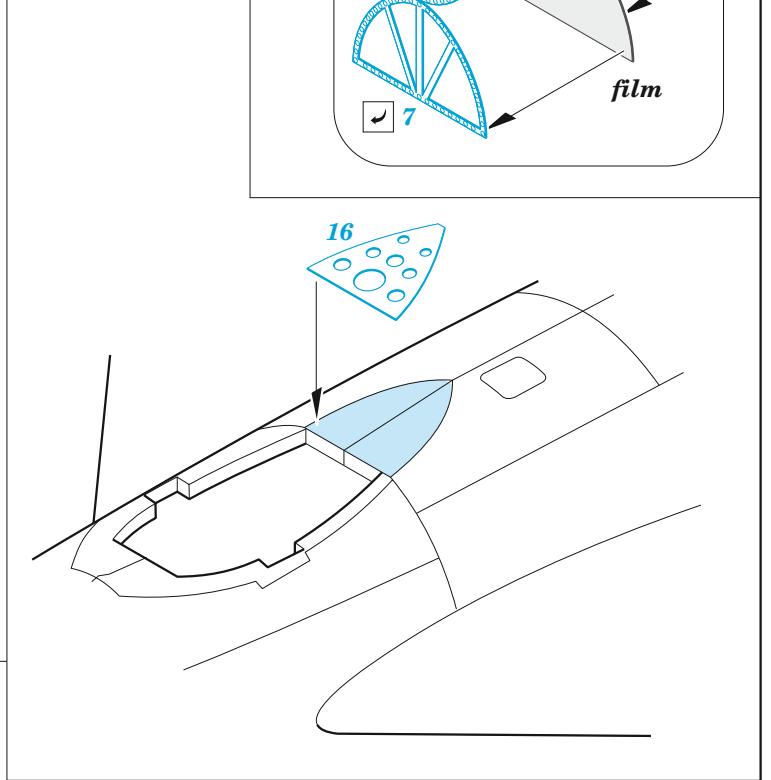

MiG-17

eduard

73 695

1/72

detail set for 1/72 AIRFIX kit • sada detailů pro stavebnici 1/72 AIRFIX

- APPLY EXPRESS MASK AND PAINT BEFORE GLUING
POUŽIT EXPRESS MASK NABARVIT PŘED SLEPENÍM
- SYMMETRICAL ASSEMBLY
SYMETRICKÁ MONTÁŽ
- REMOVE
ODSTRANIT
- GRIND
OBROUSIT
- DRILL HOLE
VRTÁT OTVOR
- BEND
OHNOUT
- OPTION
VOLBA
- REPLACE
NAHRADIT
- 1** COLORED ETCHED PARTS
LEPTANÉ BAREVNÉ DÍLY
- 1** ETCHED PARTS
LEPTANÉ NEBAREVNÉ DÍLY
- 1** ORIGINAL KIT PARTS
PŮVODNÍ DÍLY STAVEBNICE

ORIGINAL KIT PARTS
PŮVODNÍ DÍLY STAVEBNICE

PHOTO-ETCHED PARTS
LEPTANÉ DÍLY

PARTS TO BE REMOVED
DÍLY K ODSTRANĚNÍ

FILL
TMELIT

A

B

27 C38
 28 C39

29 C13
 35 C12