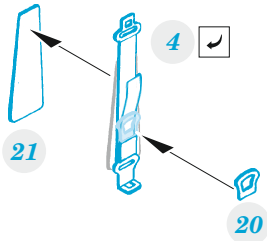

ORIGINAL KIT PARTS
PŮVODNÍ DÍLY STAVEBNICE

PHOTO-ETCHED PARTS
LEPTANÉ DÍLY

PARTS TO BE REMOVED
DÍLY K ODSTRANĚNÍ

FILL
TMELIT

A

B

27 C38
 28 C39

29 C13
 35 C12

B4, B3
 B2, B1

C17 31
 C18 30

C15, C20
 C14, C21

24 23

B2 B4

24 23

ca 175°

37