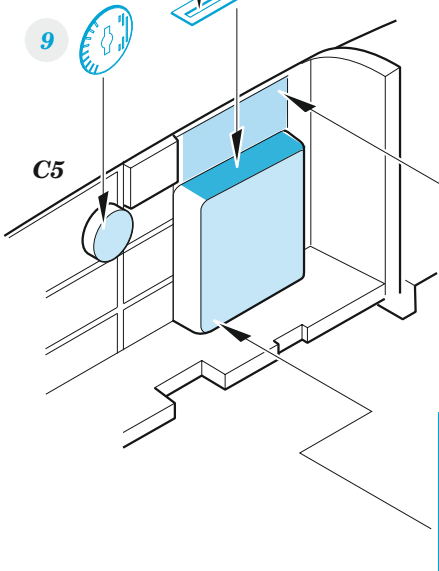

MiG-17

eduard

73 695

1/72

detail set for 1/72 AIRFIX kit • sada detailů pro stavebnici 1/72 AIRFIX

- APPLY EXPRESS MASK AND PAINT BEFORE GLUING
POUŽIT EXPRESS MASK NABARVIT PŘED SLEPENÍM
- SYMMETRICAL ASSEMBLY
SYMETRICKÁ MONTÁŽ
- REMOVE
ODSTRANIT
- GRIND
OBROUSIT
- DRILL HOLE
VRTÁT OTVOR
- BEND
OHNOUT
- OPTION
VOLBA
- REPLACE
NAHRADIT
- 1** COLORED ETCHED PARTS
LEPTANÉ BAREVNÉ DÍLY
- 1** ETCHED PARTS
LEPTANÉ NEBAREVNÉ DÍLY
- 1** ORIGINAL KIT PARTS
PŮVODNÍ DÍLY STAVEBNICE

ORIGINAL KIT PARTS
PŮVODNÍ DÍLY STAVEBNICE

PHOTO-ETCHED PARTS
LEPTANÉ DÍLY

PARTS TO BE REMOVED
DÍLY K ODSTRANĚNÍ

FILL
TMELIT

A

B

27 C38
 28 C39

29 C13
 35 C12

B4, B3
 B2, B1

C17 31
 C18 30

C15, C20
 C14, C21

24 23

B2 B4

24 23

ca 175°

37