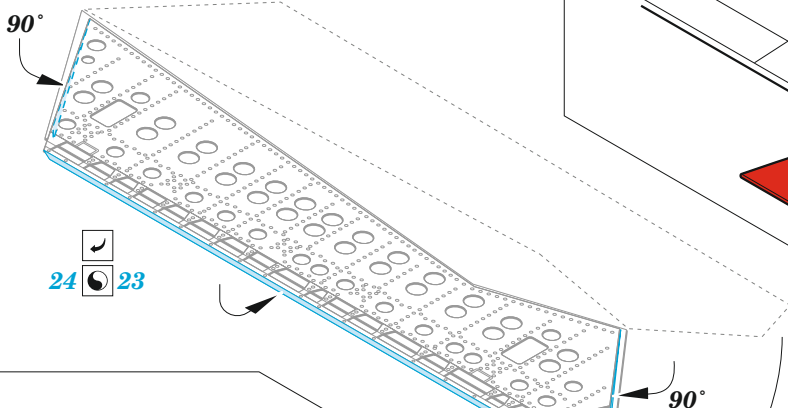

MiG-17

eduard

73 695

1/72

detail set for 1/72 AIRFIX kit • sada detailů pro stavebnici 1/72 AIRFIX

- APPLY EXPRESS MASK AND PAINT BEFORE GLUING
POUŽIT EXPRESS MASK NABARVIT PŘED SLEPENÍM
- SYMMETRICAL ASSEMBLY
SYMETRICKÁ MONTÁŽ
- REMOVE
ODSTRANIT
- GRIND
OBROUSIT
- DRILL HOLE
VRTÁT OTVOR
- BEND
OHNOUT
- OPTION
VOLBA
- REPLACE
NAHRADIT
- 1** COLORED ETCHED PARTS
LEPTANÉ BAREVNÉ DÍLY
- 1** ETCHED PARTS
LEPTANÉ NEBAREVNÉ DÍLY
- 1** ORIGINAL KIT PARTS
PŮVODNÍ DÍLY STAVEBNICE

ORIGINAL KIT PARTS
PŮVODNÍ DÍLY STAVEBNICE

PHOTO-ETCHED PARTS
LEPTANÉ DÍLY

PARTS TO BE REMOVED
DÍLY K ODSTRANĚNÍ

FILL
TMELIT

A

B

27 C38
 28 C39

29 C13
 35 C12

B4, B3
 B2, B1

C17 31
 C18 30

C15, C20
 C14, C21

24 23

B2 B4

24 23

ca 175°

37