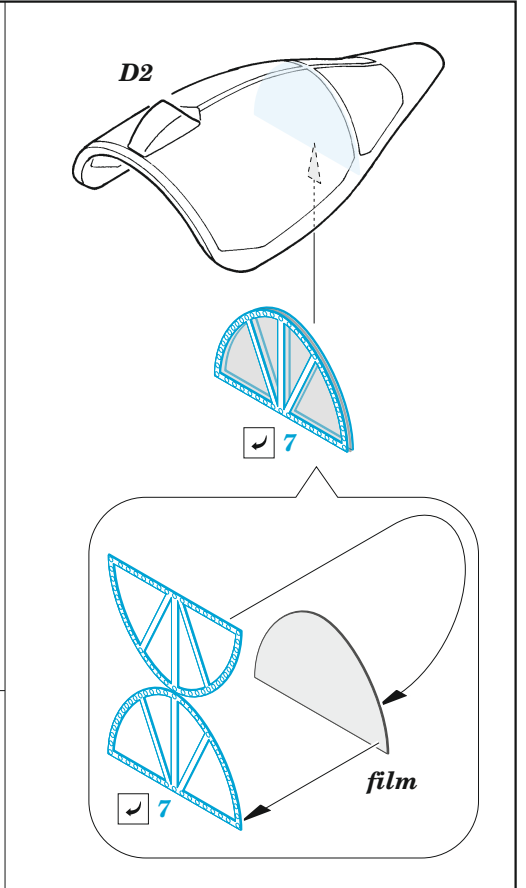

MiG-17

eduard

73 695

1/72

detail set for 1/72 AIRFIX kit • sada detailů pro stavebnici 1/72 AIRFIX

- APPLY EXPRESS MASK AND PAINT BEFORE GLUING
POUŽIT EXPRESS MASK NABARVIT PŘED SLEPENÍM
- SYMMETRICAL ASSEMBLY
SYMETRICKÁ MONTÁŽ
- REMOVE
ODSTRANIT
- GRIND
OBROUSIT
- DRILL HOLE
VRTÁT OTVOR
- BEND
OHNOUT
- OPTION
VOLBA
- REPLACE
NAHRADIT
- 1** COLORED ETCHED PARTS
LEPTANÉ BAREVNÉ DÍLY
- 1** ETCHED PARTS
LEPTANÉ NEBAREVNÉ DÍLY
- 1** ORIGINAL KIT PARTS
PŮVODNÍ DÍLY STAVEBNICE

ORIGINAL KIT PARTS
PŮVODNÍ DÍLY STAVEBNICE

PHOTO-ETCHED PARTS
LEPTANÉ DÍLY

PARTS TO BE REMOVED
DÍLY K ODSTRANĚNÍ

FILL
TMELIT

A

B

27 C38
 28 C39

29 C13
 35 C12

B4, B3
 B2, B1

C17 31
 C18 30

C15, C20
 C14, C21

24 23

B2 B4

24 23

ca 175°

37