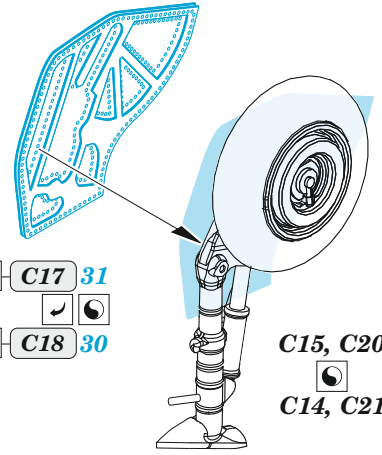

MiG-17

eduard

73 695

1/72

detail set for 1/72 AIRFIX kit • sada detailů pro stavebnici 1/72 AIRFIX

- APPLY EXPRESS MASK AND PAINT BEFORE GLUING
POUŽIT EXPRESS MASK NABARVIT PŘED SLEPENÍM
- SYMMETRICAL ASSEMBLY
SYMETRICKÁ MONTÁŽ
- REMOVE
ODSTRANIT
- GRIND
OBROUSIT
- DRILL HOLE
VRTÁT OTVOR
- BEND
OHNOUT
- OPTION
VOLBA
- REPLACE
NAHRADIT
- 1** COLORED ETCHED PARTS
LEPTANÉ BAREVNÉ DÍLY
- 1** ETCHED PARTS
LEPTANÉ NEBAREVNÉ DÍLY
- 1** ORIGINAL KIT PARTS
PŮVODNÍ DÍLY STAVEBNICE

ORIGINAL KIT PARTS
PŮVODNÍ DÍLY STAVEBNICE

PHOTO-ETCHED PARTS
LEPTANÉ DÍLY

PARTS TO BE REMOVED
DÍLY K ODSTRANĚNÍ

FILL
TMELIT

A

B

27 C38
 28 C39

29 C13
 35 C12

B4, B3
 B2, B1

C17 31
 C18 30

C15, C20
 C14, C21

24 23

B2 B4

24 23

ca 175°

37