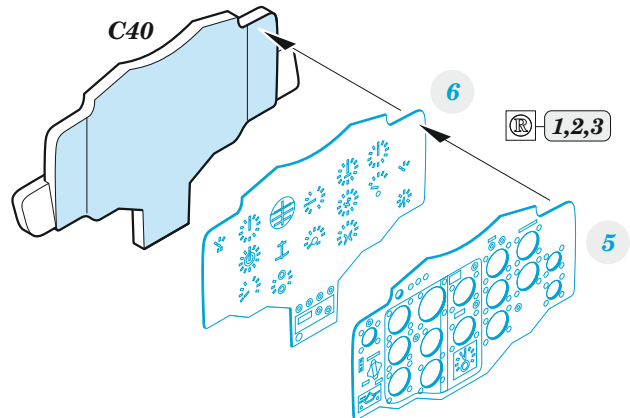

MiG-17

eduard

73 695

1/72

detail set for 1/72 AIRFIX kit • sada detailů pro stavebnici 1/72 AIRFIX

- APPLY EXPRESS MASK AND PAINT BEFORE GLUING
POUŽIT EXPRESS MASK NABARVIT PŘED SLEPENÍM
- SYMMETRICAL ASSEMBLY
SYMETRICKÁ MONTÁŽ
- REMOVE
ODSTRANIT
- GRIND
OBROUSIT
- DRILL HOLE
VRTÁT OTVOR
- BEND
OHNOUT
- OPTION
VOLBA
- REPLACE
NAHRADIT
- 1** COLORED ETCHED PARTS
LEPTANÉ BAREVNÉ DÍLY
- 1** ETCHED PARTS
LEPTANÉ NEBAREVNÉ DÍLY
- 1** ORIGINAL KIT PARTS
PŮVODNÍ DÍLY STAVEBNICE

ORIGINAL KIT PARTS
PŮVODNÍ DÍLY STAVEBNICE

PHOTO-ETCHED PARTS
LEPTANÉ DÍLY

PARTS TO BE REMOVED
DÍLY K ODSTRANĚNÍ

FILL
TMELIT

A

B

27 C38
 28 C39

29 C13
 35 C12

B4, B3
 B2, B1

C17 31
 C18 30

C15, C20
 C14, C21

24 23

B2 B4

24 23

ca 175°

37