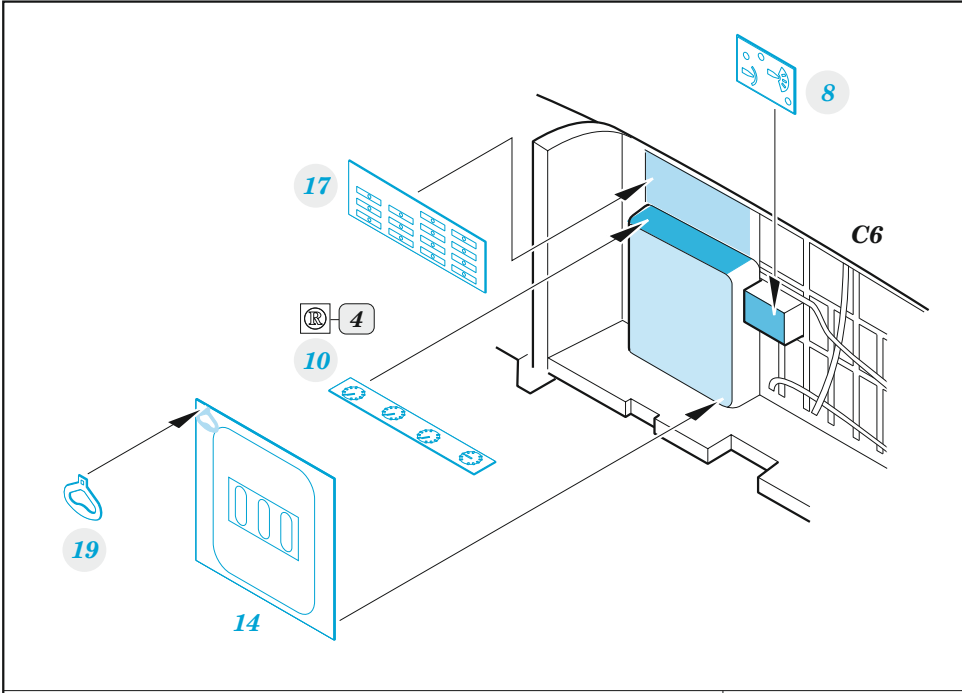

ORIGINAL KIT PARTS
PŮVODNÍ DÍLY STAVEBNICE

PHOTO-ETCHED PARTS
LEPTANÉ DÍLY

PARTS TO BE REMOVED
DÍLY K ODSTRANĚNÍ

FILL
TMELIT

A

B

27 C38
 28 C39

29 C13
 35 C12

B4, B3
 B2, B1

C17 31
 C18 30

C15, C20
 C14, C21

24 23

B2 B4

24 23

ca 175°

37