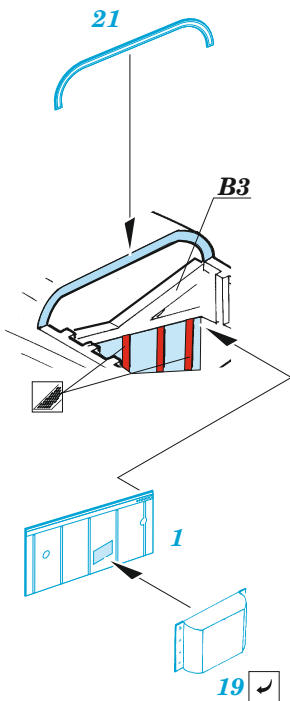

PBM-5A bomb bay

eduard

72 736

1/72

detail set for ACADEMY 1/72 kit • sada detailů pro stavebnici ACADEMY 1/72

- APPLY EXPRESS MASK AND PAINT BEFORE GLUING
POUŽIT EXPRESS MASK NABARVIT PŘED SLEPENÍM
- SYMMETRICAL ASSEMBLY
SYMETRICKÁ MONTÁŽ
- REMOVE
ODSTRANIT
- GRIND
OBROUSIT
- DRILL HOLE
VRTAT OTVOR
- COLORED ETCHED PARTS
LEPTANÉ BAREVNÉ DÍLY
- ETCHED PARTS
LEPTANÉ NEBAREVNÉ DÍLY
- ORIGINAL KIT PARTS
PŮVODNÍ DÍLY STAVEBNICE
- BEND
OHNOUT
- OPTION
VOLBA
- REPLACE
NAHRADIT
- REVERSE SIDE
OTOČIT

ORIGINAL KIT PARTS PŮVODNÍ DÍLY STAVEBNICE PHOTO-ETCHED PARTS LEPTANÉ DÍLY PARTS TO BE REMOVED DÍLY K ODSTRANĚNÍ FILL TMELIT

A

port bomb bay

B

port bomb bay

C

starboard bomb bay

D

starboard bomb bay

Related products: SS822 PBM-5A seatbelts STEEL 1/72

Related products: 72735 PBM-5A exterior 1/72

Related products: 73821 PBM-5A interior 1/72

E

port bomb bay

F

B136 **B137**

30 **29**

29 **30**

B136 **B137**

port bomb bay