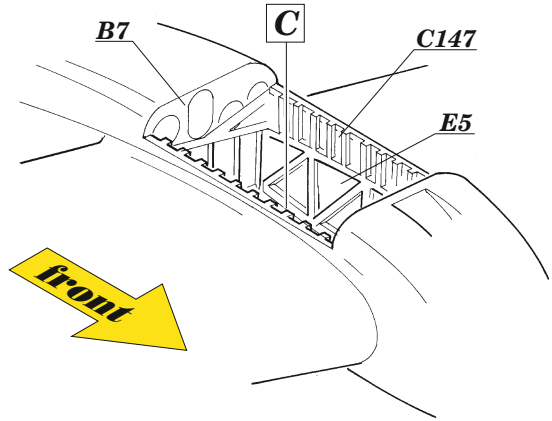

PBM-5A bomb bay

eduard

72 736

1/72

detail set for ACADEMY 1/72 kit • sada detailů pro stavebnici ACADEMY 1/72

- APPLY EXPRESS MASK AND PAINT BEFORE GLUING
POUŽIT EXPRESS MASK NABARVIT PŘED SLEPENÍM
- SYMMETRICAL ASSEMBLY
SYMETRICKÁ MONTÁŽ
- REMOVE
ODSTRANIT
- GRIND
OBROUSIT
- DRILL HOLE
VRTAT OTVOR
- COLORED ETCHED PARTS
LEPTANÉ BAREVNÉ DÍLY
- ETCHED PARTS
LEPTANÉ NEBAREVNÉ DÍLY
- ORIGINAL KIT PARTS
PŮVODNÍ DÍLY STAVEBNICE
- BEND
OHNOUT
- OPTION
VOLBA
- REPLACE
NAHRADIT
- REVERSE SIDE
OTOČIT

ORIGINAL KIT PARTS PŮVODNÍ DÍLY STAVEBNICE PHOTO-ETCHED PARTS LEPTANÉ DÍLY PARTS TO BE REMOVED DÍLY K ODSTRANĚNÍ FILL TMELIT

A

port bomb bay

B

port bomb bay

C

starboard bomb bay

D

starboard bomb bay

Related products: SS822 PBM-5A seatbelts STEEL 1/72

Related products: 72735 PBM-5A exterior 1/72

Related products: 73821 PBM-5A interior 1/72

E

port bomb bay

F

B136 **B137**