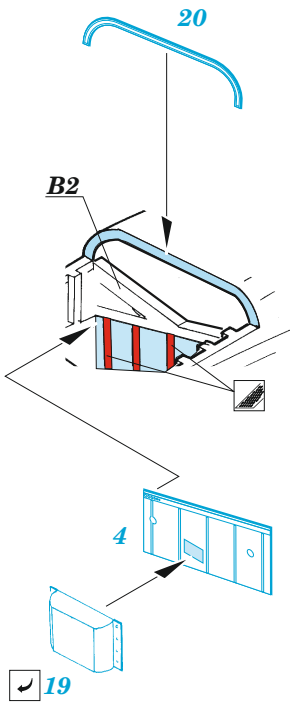

PBM-5A bomb bay

eduard

72 736

1/72

detail set for ACADEMY 1/72 kit • sada detailů pro stavebnici ACADEMY 1/72

- APPLY EXPRESS MASK AND PAINT BEFORE GLUING
POUŽIT EXPRESS MASK NABARVIT PŘED SLEPENÍM
- SYMMETRICAL ASSEMBLY
SYMETRICKÁ MONTÁŽ
- REMOVE
ODSTRANIT
- GRIND
OBROUSIT
- DRILL HOLE
VRTAT OTVOR
- COLORED ETCHED PARTS
LEPTANÉ BAREVNÉ DÍLY
- ETCHED PARTS
LEPTANÉ NEBAREVNÉ DÍLY
- ORIGINAL KIT PARTS
PŮVODNÍ DÍLY STAVEBNICE
- BEND
OHNOUT
- OPTION
VOLBA
- REPLACE
NAHRADIT
- REVERSE SIDE
OTOČIT

ORIGINAL KIT PARTS PŮVODNÍ DÍLY STAVEBNICE PHOTO-ETCHED PARTS LEPTANÉ DÍLY PARTS TO BE REMOVED DÍLY K ODSTRANĚNÍ FILL TMELIT

A

port bomb bay

B

port bomb bay

C

starboard bomb bay

D

starboard bomb bay

Related products: SS822 PBM-5A seatbelts STEEL 1/72

Related products: 72735 PBM-5A exterior 1/72

Related products: 73821 PBM-5A interior 1/72

E

port bomb bay

F

B136 **B137**