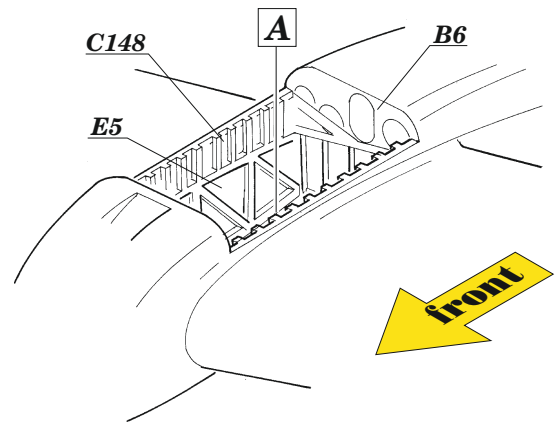

PBM-5A bomb bay

eduard

72 736

1/72

detail set for ACADEMY 1/72 kit • sada detailů pro stavebnici ACADEMY 1/72

- APPLY EXPRESS MASK AND PAINT BEFORE GLUING
POUŽIT EXPRESS MASK NABARVIT PŘED SLEPENÍM
- SYMMETRICAL ASSEMBLY
SYMETRICKÁ MONTÁŽ
- REMOVE
ODSTRANIT
- GRIND
OBROUSIT
- DRILL HOLE
VRTAT OTVOR
- COLORED ETCHED PARTS
LEPTANÉ BAREVNÉ DÍLY
- ETCHED PARTS
LEPTANÉ NEBAREVNÉ DÍLY
- ORIGINAL KIT PARTS
PŮVODNÍ DÍLY STAVEBNICE
- BEND
OHNOUT
- OPTION
VOLBA
- REPLACE
NAHRADIT
- REVERSE SIDE
OTOČIT

ORIGINAL KIT PARTS PŮVODNÍ DÍLY STAVEBNICE PHOTO-ETCHED PARTS LEPTANÉ DÍLY PARTS TO BE REMOVED DÍLY K ODSTRANĚNÍ FILL TMELIT

A

port bomb bay

B

port bomb bay

C

starboard bomb bay

D