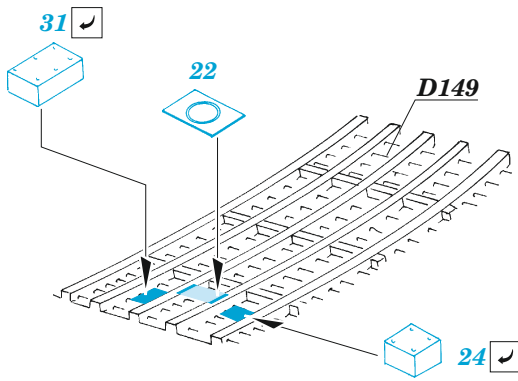

PBM-5A bomb bay

eduard

72 736

1/72

detail set for ACADEMY 1/72 kit • sada detailů pro stavebnici ACADEMY 1/72

- APPLY EXPRESS MASK AND PAINT BEFORE GLUING
POUŽIT EXPRESS MASK NABARVIT PŘED SLEPENÍM
- SYMMETRICAL ASSEMBLY
SYMETRICKÁ MONTÁŽ
- REMOVE
ODSTRANIT
- GRIND
OBROUSIT
- DRILL HOLE
VRTAT OTVOR
- COLORED ETCHED PARTS
LEPTANÉ BAREVNÉ DÍLY
- ETCHED PARTS
LEPTANÉ NEBAREVNÉ DÍLY
- ORIGINAL KIT PARTS
PŮVODNÍ DÍLY STAVEBNICE
- BEND
OHNOUT
- OPTION
VOLBA
- REPLACE
NAHRADIT
- REVERSE SIDE
OTOČIT

ORIGINAL KIT PARTS PŮVODNÍ DÍLY STAVEBNICE PHOTO-ETCHED PARTS LEPTANÉ DÍLY PARTS TO BE REMOVED DÍLY K ODSTRANĚNÍ FILL TMELIT

A

port bomb bay

B

port bomb bay

C

starboard bomb bay

D

30 **29**

29 **30**

B136 **B137**

port bomb bay