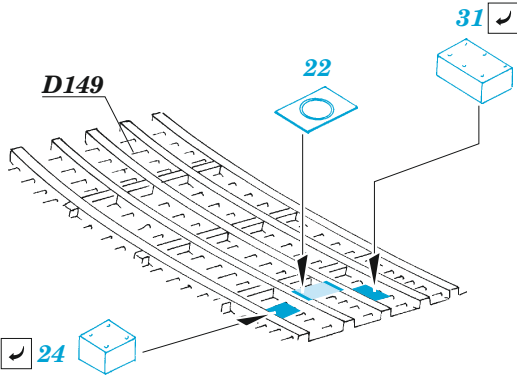

PBM-5A bomb bay

eduard

72 736

1/72

detail set for ACADEMY 1/72 kit • sada detailů pro stavebnici ACADEMY 1/72

- APPLY EXPRESS MASK AND PAINT BEFORE GLUING
POUŽIT EXPRESS MASK NABARVIT PŘED SLEPENÍM
- SYMMETRICAL ASSEMBLY
SYMETRICKÁ MONTÁŽ
- REMOVE
ODSTRANIT
- GRIND
OBROUSIT
- DRILL HOLE
VRTAT OTVOR
- COLORED ETCHED PARTS
LEPTANÉ BAREVNÉ DÍLY
- ETCHED PARTS
LEPTANÉ NEBAREVNÉ DÍLY
- ORIGINAL KIT PARTS
PŮVODNÍ DÍLY STAVEBNICE
- BEND
OHNOUT
- OPTION
VOLBA
- REPLACE
NAHRADIT
- REVERSE SIDE
OTOČIT

ORIGINAL KIT PARTS PŮVODNÍ DÍLY STAVEBNICE PHOTO-ETCHED PARTS LEPTANÉ DÍLY PARTS TO BE REMOVED DÍLY K ODSTRANĚNÍ FILL TMELIT

A

port bomb bay

B

port bomb bay

C

starboard bomb bay

D

starboard bomb bay

Related products: SS822 PBM-5A seatbelts STEEL 1/72

Related products: 72735 PBM-5A exterior 1/72

Related products: 73821 PBM-5A interior 1/72

E

port bomb bay

F

B136 **B137**