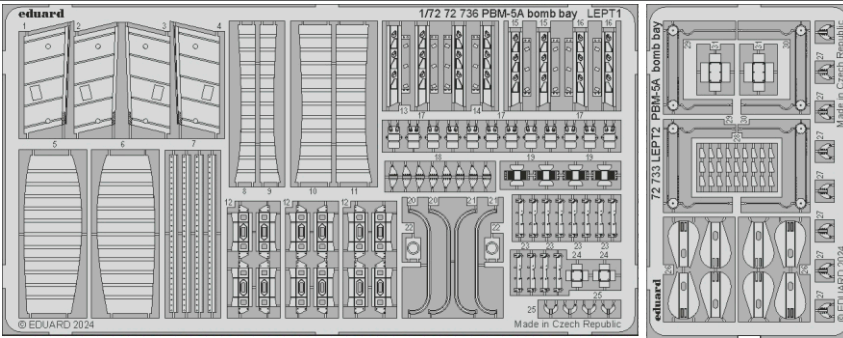

PBM-5A bomb bay

eduard

72 736

1/72

detail set for ACADEMY 1/72 kit • sada detailů pro stavebnici ACADEMY 1/72

- APPLY EXPRESS MASK AND PAINT BEFORE GLUING
POUŽIT EXPRESS MASK NABARVIT PŘED SLEPENÍM
- SYMMETRICAL ASSEMBLY
SYMETRICKÁ MONTÁŽ
- REMOVE
ODSTRANIT
- GRIND
OBROUSIT
- DRILL HOLE
VRTAT OTVOR
- COLORED ETCHED PARTS
LEPTANÉ BAREVNÉ DÍLY
- ETCHED PARTS
LEPTANÉ NEBAREVNÉ DÍLY
- ORIGINAL KIT PARTS
PŮVODNÍ DÍLY STAVEBNICE
- BEND
OHNOUT
- OPTION
VOLBA
- REPLACE
NAHRADIT
- REVERSE SIDE
OTOČIT

ORIGINAL KIT PARTS PŮVODNÍ DÍLY STAVEBNICE PHOTO-ETCHED PARTS LEPTANÉ DÍLY PARTS TO BE REMOVED DÍLY K ODSTRANĚNÍ FILL TMELIT

A

port bomb bay

B

port bomb bay

C

starboard bomb bay

D

starboard bomb bay

Related products: SS822 PBM-5A seatbelts STEEL 1/72

Related products: 72735 PBM-5A exterior 1/72

Related products: 73821 PBM-5A interior 1/72

E

port bomb bay

F

B136 **B137**