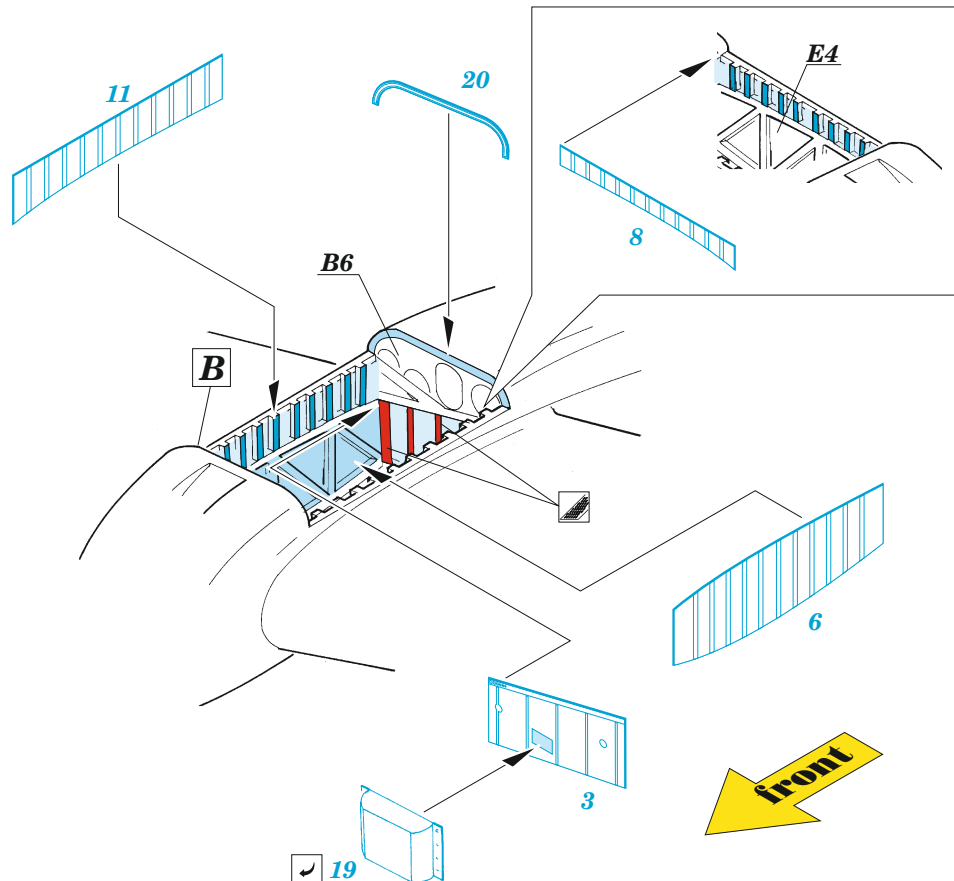

PBM-5A bomb bay

eduard

72 736

1/72

detail set for ACADEMY 1/72 kit • sada detailů pro stavebnici ACADEMY 1/72

- APPLY EXPRESS MASK AND PAINT BEFORE GLUING
POUŽIT EXPRESS MASK NABARVIT PŘED SLEPENÍM
- SYMMETRICAL ASSEMBLY
SYMETRICKÁ MONTÁŽ
- REMOVE
ODSTRANIT
- GRIND
OBROUSIT
- DRILL HOLE
VRTAT OTVOR
- COLORED ETCHED PARTS
LEPTANÉ BAREVNÉ DÍLY
- ETCHED PARTS
LEPTANÉ NEBAREVNÉ DÍLY
- ORIGINAL KIT PARTS
PŮVODNÍ DÍLY STAVEBNICE
- BEND
OHNOUT
- OPTION
VOLBA
- REPLACE
NAHRADIT
- REVERSE SIDE
OTOČIT

ORIGINAL KIT PARTS PŮVODNÍ DÍLY STAVEBNICE PHOTO-ETCHED PARTS LEPTANÉ DÍLY PARTS TO BE REMOVED DÍLY K ODSTRANĚNÍ FILL TMELIT

A

port bomb bay

B

port bomb bay

C

starboard bomb bay

D

starboard bomb bay

Related products: SS822 PBM-5A seatbelts STEEL 1/72

Related products: 72735 PBM-5A exterior 1/72

Related products: 73821 PBM-5A interior 1/72

E

port bomb bay

F

B136 **B137**