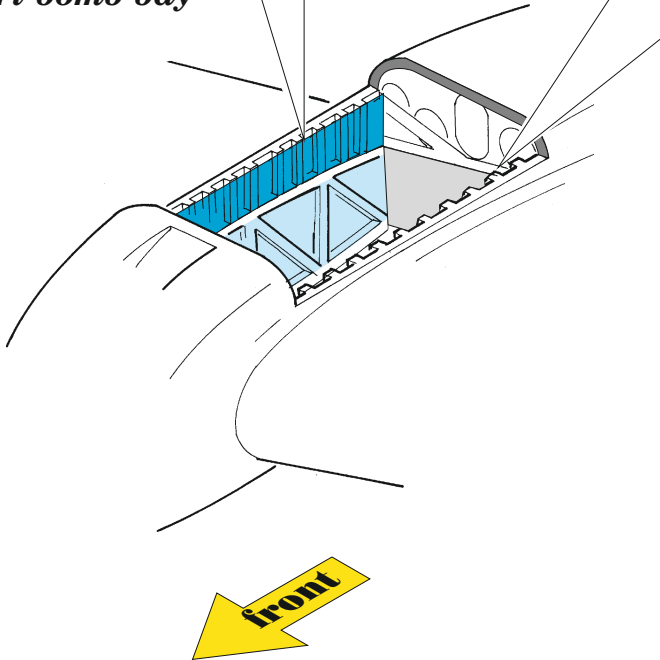

PBM-5A bomb bay

eduard

72 736

1/72

detail set for ACADEMY 1/72 kit • sada detailů pro stavebnici ACADEMY 1/72

- APPLY EXPRESS MASK AND PAINT BEFORE GLUING
POUŽIT EXPRESS MASK NABARVIT PŘED SLEPENÍM
- SYMMETRICAL ASSEMBLY
SYMETRICKÁ MONTÁŽ
- REMOVE
ODSTRANIT
- GRIND
OBROUSIT
- DRILL HOLE
VRTAT OTVOR
- COLORED ETCHED PARTS
LEPTANÉ BAREVNÉ DÍLY
- ETCHED PARTS
LEPTANÉ NEBAREVNÉ DÍLY
- ORIGINAL KIT PARTS
PŮVODNÍ DÍLY STAVEBNICE
- BEND
OHNOUT
- OPTION
VOLBA
- REPLACE
NAHRADIT
- REVERSE SIDE
OTOČIT

ORIGINAL KIT PARTS PŮVODNÍ DÍLY STAVEBNICE PHOTO-ETCHED PARTS LEPTANÉ DÍLY PARTS TO BE REMOVED DÍLY K ODSTRANĚNÍ FILL TMELIT

A

port bomb bay

B

port bomb bay

C

starboard bomb bay

D

starboard bomb bay

Related products: SS822 PBM-5A seatbelts STEEL 1/72

Related products: 72735 PBM-5A exterior 1/72

Related products: 73821 PBM-5A interior 1/72

E

port bomb bay

F

B136 **B137**