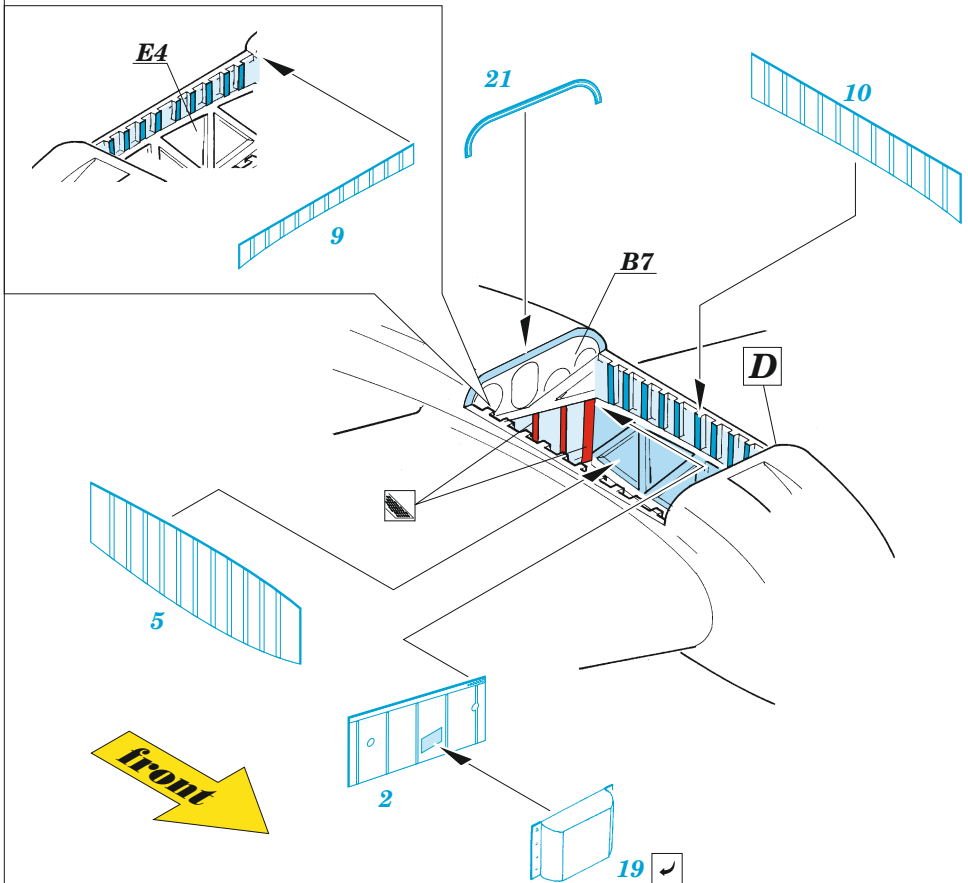

PBM-5A bomb bay

eduard

72 736

1/72

detail set for ACADEMY 1/72 kit • sada detailů pro stavebnici ACADEMY 1/72

- APPLY EXPRESS MASK AND PAINT BEFORE GLUING
POUŽIT EXPRESS MASK NABARVIT PŘED SLEPENÍM
- SYMMETRICAL ASSEMBLY
SYMETRICKÁ MONTÁŽ
- REMOVE
ODSTRANIT
- GRIND
OBROUSIT
- DRILL HOLE
VRTAT OTVOR
- COLORED ETCHED PARTS
LEPTANÉ BAREVNÉ DÍLY
- ETCHED PARTS
LEPTANÉ NEBAREVNÉ DÍLY
- ORIGINAL KIT PARTS
PŮVODNÍ DÍLY STAVEBNICE
- BEND
OHNOUT
- OPTION
VOLBA
- REPLACE
NAHRADIT
- REVERSE SIDE
OTOČIT

ORIGINAL KIT PARTS PŮVODNÍ DÍLY STAVEBNICE PHOTO-ETCHED PARTS LEPTANÉ DÍLY PARTS TO BE REMOVED DÍLY K ODSTRANĚNÍ FILL TMELIT

A

port bomb bay

B

port bomb bay

C

starboard bomb bay

D

starboard bomb bay

Related products: SS822 PBM-5A seatbelts STEEL 1/72

Related products: 72735 PBM-5A exterior 1/72

Related products: 73821 PBM-5A interior 1/72

E

port bomb bay

F

B136 **B137**