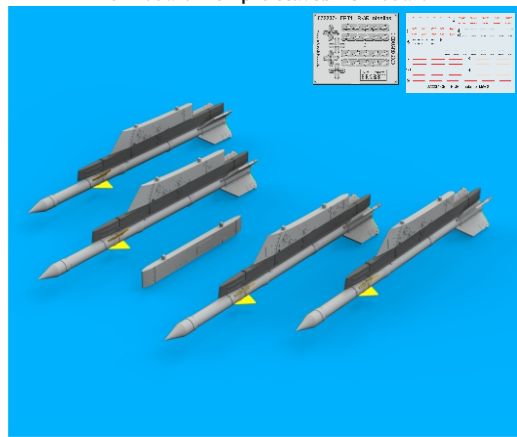

eduard

435 21 Obrnice 170
Czech Republic

www.eduard.com

14,95

672 240 R-3R missiles w/ pylons 1/72 for MiG-21

for Eduard kit - pro stavebnici Eduard

BRASSIN

BRASSIN

eduard

R-3R missiles for MiG-21

~~BEST BRASS~~ RESIN AROUND!

REMOVE ODSTRANIT	BEND OHNOUT	SYMMETRICAL ASSEMBLY SYMETRICKÁ MONTÁŽ
GRIND OBROUSIT	OPTION VOLBA	SCRIBE THE PANEL AND HOLES RYTÍ
DRILL HOLE VRTAT OTVOR	REPLACE NAHRADIT	REVERSE SIDE OTOČIT