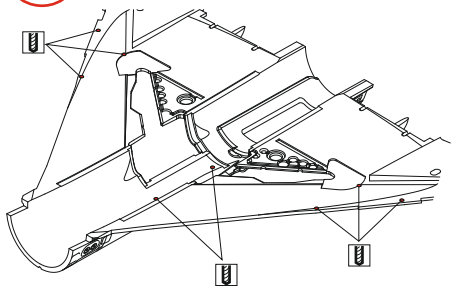

3

plastic A15

4