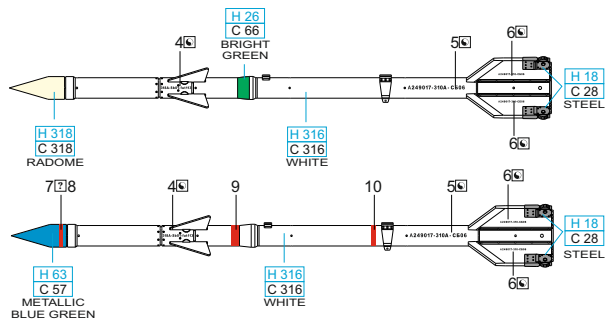

eduard

R-3R missiles for MiG-21

~~BEST BRASS~~ RESIN AROUND!

REMOVE ODSTRANIT	BEND OHNOUT	SYMMETRICAL ASSEMBLY SYMETRICKÁ MONTÁŽ
GRIND OBROUSIT	OPTION VOLBA	SCRIBE THE PANEL AND HOLES RYTÍ
DRILL HOLE VRTAT OTVOR	REPLACE NAHRADIT	REVERSE SIDE OTOČIT