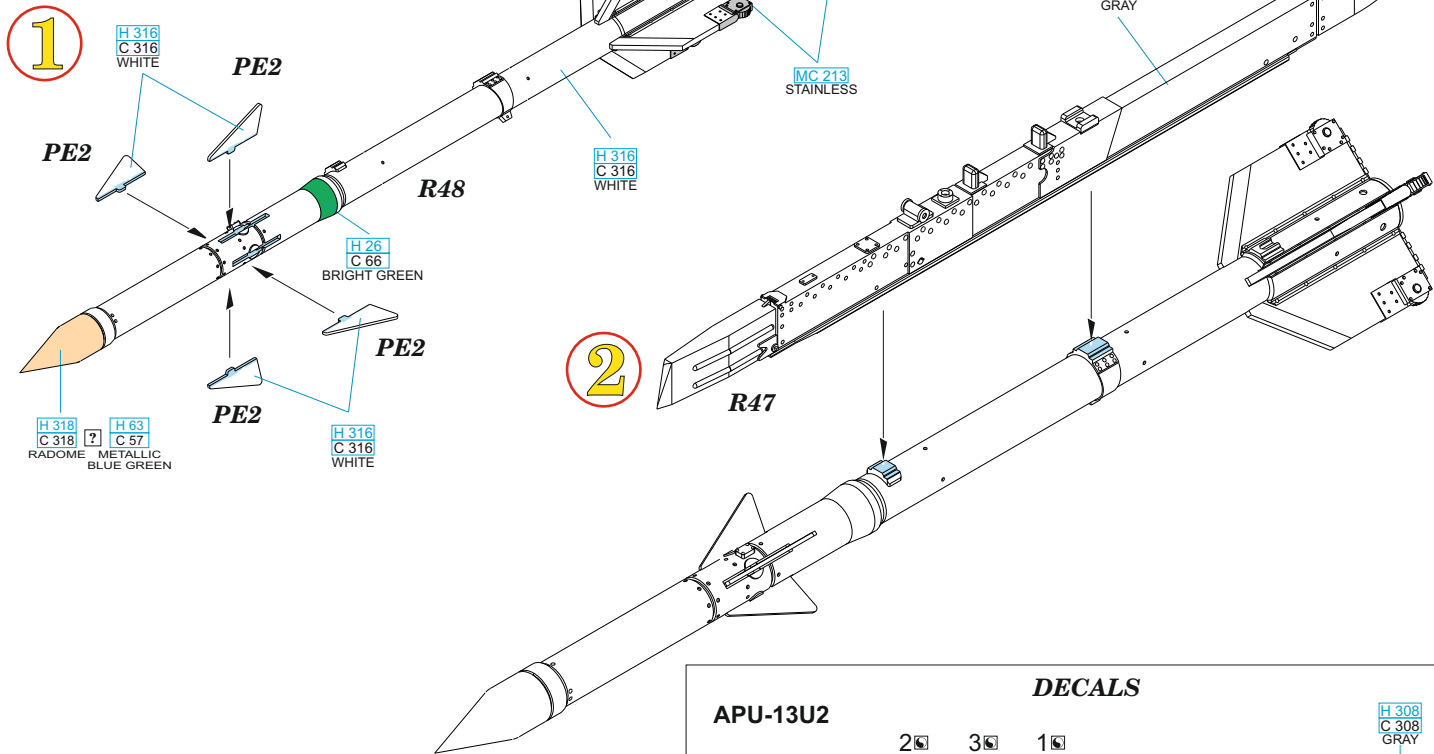

eduard

R-3R missiles for MiG-21

~~BEST BRASS~~ RESIN AROUND!

REMOVE ODSTRANIT	BEND OHNOUT	SYMMETRICAL ASSEMBLY SYMETRICKÁ MONTÁŽ
GRIND OBROUSIT	OPTION VOLBA	SCRIBE THE PANEL AND HOLES RYTÍ
DRILL HOLE VRTAT OTVOR	REPLACE NAHRADIT	REVERSE SIDE OTOČIT