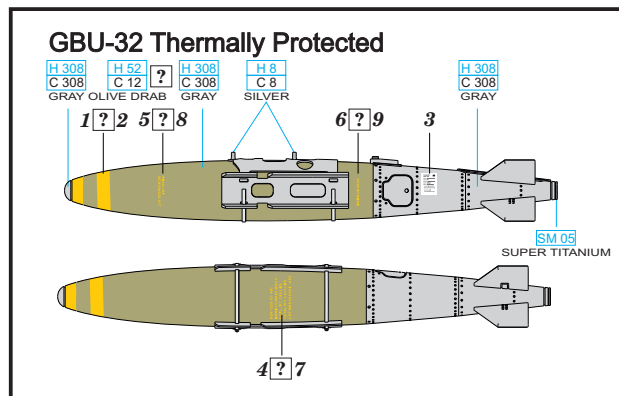

BEST BRASS RESIN AROUND!

-  REMOVE
ODSTRANIT
-  BEND
OHNOUT
-  GRIND
OBROUSIT
-  OPTION
VOLBA
-  DRILL HOLE
VRTAT OTVOR
-  REPLACE
NAHRADIT
-  SYMMETRICAL ASSEMBLY
SYMETRICKÁ MONTÁŽ
-  SCRIBE THE PANEL AND HOLES
RYTÍ
-  REVERSE SIDE
OTOČIT