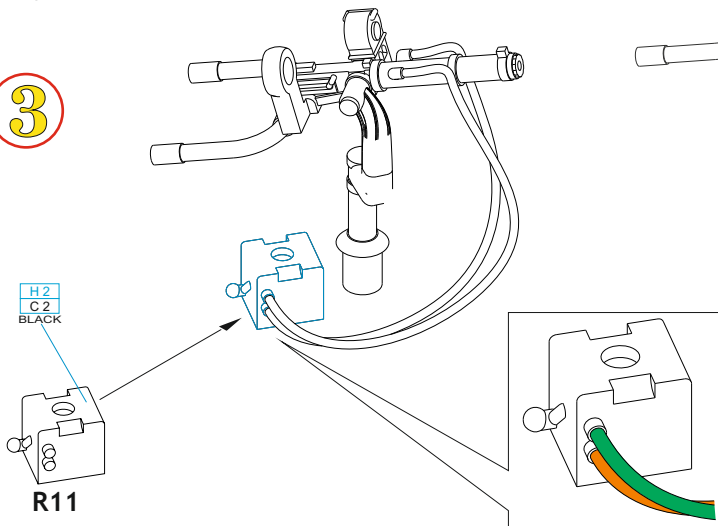

eduard

1

wire
 \varnothing 0,15mm
 l - 11,7mm

2

wire
 \varnothing 0,15mm
 l - 11,5mm

3

- | | |
|---|----------------------|
| REMOVE
ODSTRANIT | BEND
OHNOUT |
| GRIND
OBROUSIT | ?
OPTION
VOLBA |
| DRILL HOLE
VRTAT OTVOR | REPLACE
NAHRADIT |
| SYMMETRICAL ASSEMBLY
SYMETRICKÁ MONTÁŽ | |
| SCRIBE THE PANEL AND HOLES
RYTI | |
| REVERSE SIDE
OTOČIT | |