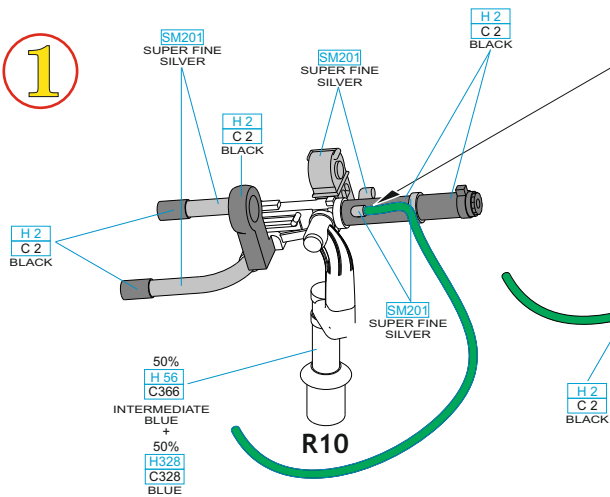

eduard

1

wire
 \varnothing 0,15mm
 l - 11,7mm

2

wire
 \varnothing 0,15mm
 l - 11,5mm

3

- | | |
|---|----------------------|
| REMOVE
ODSTRANIT | BEND
OHNOUT |
| GRIND
OBROUSIT | ?
OPTION
VOLBA |
| DRILL HOLE
VRTAT OTVOR | REPLACE
NAHRADIT |
| SYMMETRICAL ASSEMBLY
SYMETRICKÁ MONTÁŽ | |
| SCRIBE THE PANEL AND HOLES
RYTI | |
| REVERSE SIDE
OTOČIT | |