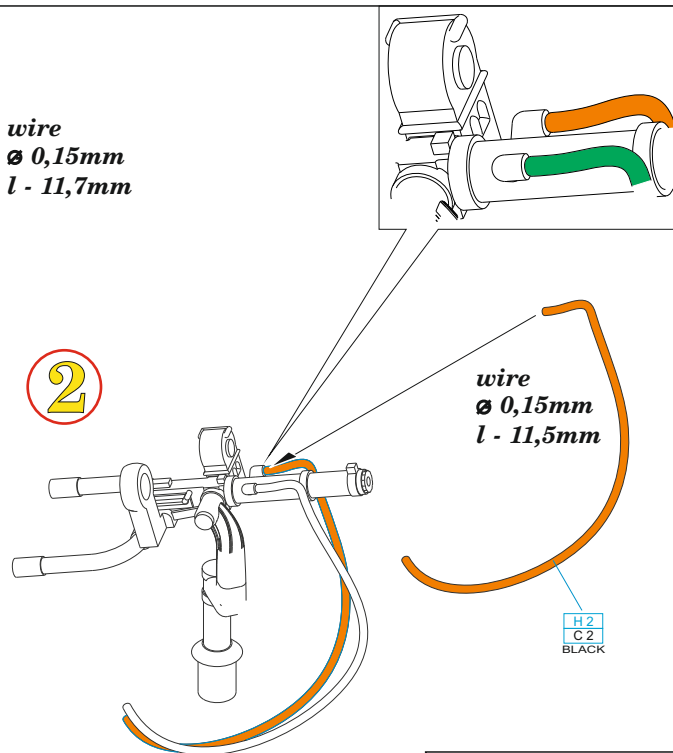

eduard

1

wire
 \varnothing 0,15mm
 l - 11,7mm

2

wire
 \varnothing 0,15mm
 l - 11,5mm

3

- | | |
|---|----------------------|
| REMOVE
ODSTRANIT | BEND
OHNOUT |
| GRIND
OBROUSIT | ?
OPTION
VOLBA |
| DRILL HOLE
VRTAT OTVOR | REPLACE
NAHRADIT |
| SYMMETRICAL ASSEMBLY
SYMETRICKÁ MONTÁŽ | |
| SCRIBE THE PANEL AND HOLES
RYTI | |
| REVERSE SIDE
OTOČIT | |