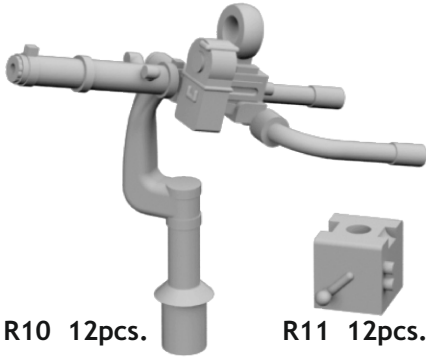

**653 002 M2 Browning
water cooled**

eduard
BRASSIN

Print

1/350 scale

R10 12pcs.

R11 12pcs.

653 002 M2 Browning water cooled 1/350

COLOURS

eduard

1

wire
 \varnothing 0,15mm
 l - 11,7mm

2

wire
 \varnothing 0,15mm
 l - 11,5mm

3

- | | |
|---|----------------------|
| REMOVE
ODSTRANIT | BEND
OHNOUT |
| GRIND
OBROUSIT | ?
OPTION
VOLBA |
| DRILL HOLE
VRTAT OTVOR | REPLACE
NAHRADIT |
| SYMMETRICAL ASSEMBLY
SYMETRICKÁ MONTÁŽ | |
| SCRIBE THE PANEL AND HOLES
RYTI | |
| REVERSE SIDE
OTOČIT | |