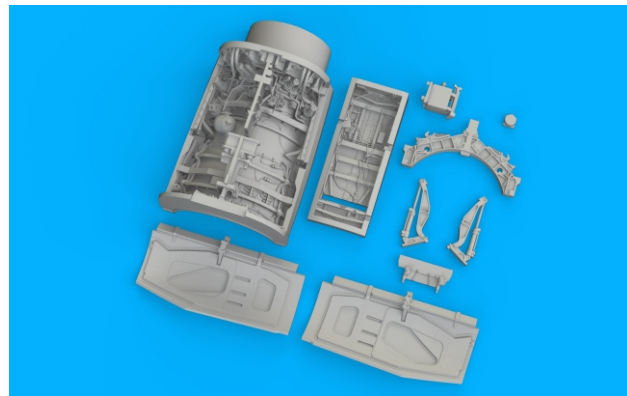

BEST BRASS RESIN AROUND!