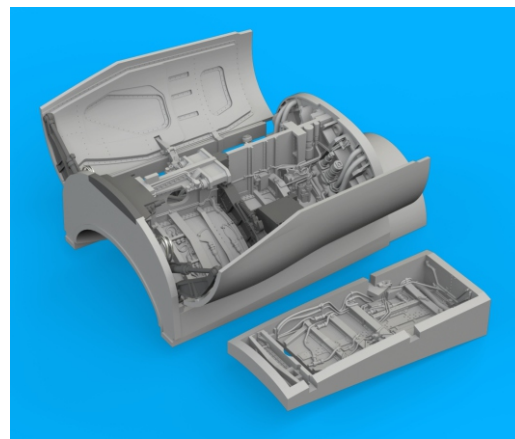

648 984

F-16C wheel bays late

for Kinetic kit - pro stavebnici Kinetic

1/48

BRASSIN

BRASSIN

eduard