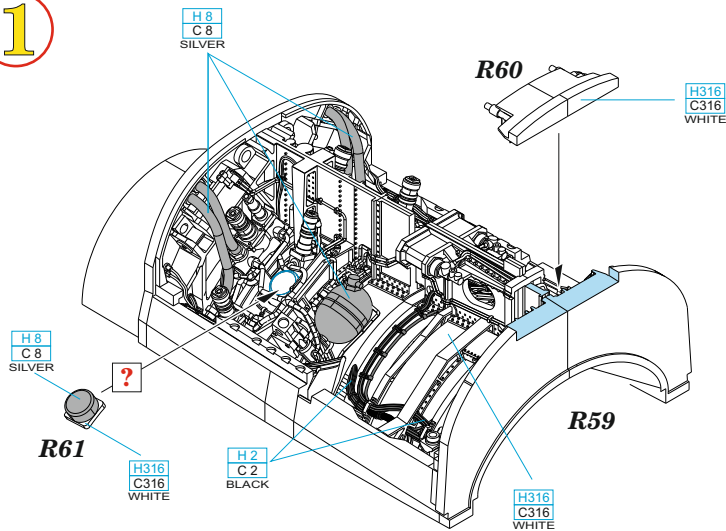

1

2

REMOVE
ODSTRANIT

BEND
OHNOUT

SYMMETRICAL ASSEMBLY
SYMETRICKÁ MONTÁŽ

GRIND
OBROUSIT

OPTION
VOLBA

SCRIBE THE PANEL AND HOLES
RYTI

DRILL HOLE
VRTÁT OTVOR

REPLACE
NAHRADIT

REVERSE SIDE
OTOČIT