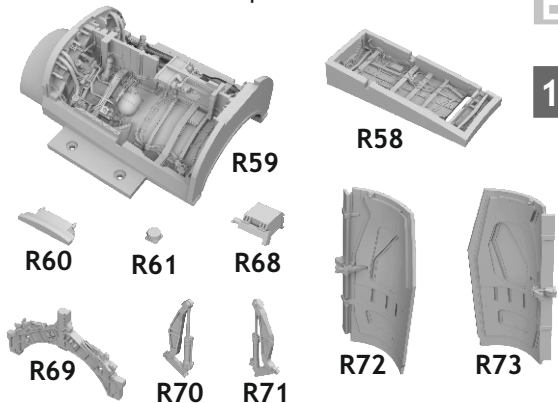

648 984 F-16C wheel bays late

for Kinetic kit - pro stavebnici Kinetic

eduard
BRASSIN
Print

1/48 scale

COLOURS

GSI Creos (GUNZE)			Mr.METAL COLOR	
AQUEOUS	Mr.COLOR		Mr.METAL COLOR	
[H 2]	[C 2]	BLACK	[SM206]	SUPER CHROME SILVER 2
[H 3]	[C 3]	RED		
[H 5]	[C 5]	BLUE		
[H 8]	[C 8]	SILVER		
[H316]	[C316]	WHITE		

This product contains metal and resin detail parts for upgrading scale plastic models. When selecting this set make sure that it is for the kit mentioned in product name as these sets are made specifically for that kit. When upgrading the model some cutting or corrections may be necessary for parts to fit accurately. **WARNING!** This set contains small and sharp parts. Work carefully in a ventilated and well-lit room. Safety glasses are recommended. This product is not suitable for children below 14 years of age.

Tento výrobek obsahuje leptané a odlévané detaily pro úpravu a vylepšení plastického modelu. Při výběru sady kovových detailů zkontrolujte, zda je určena pro model, který chcete upravit. Model, pro který je sada určena, je uveden u názvu výrobku. Pro přesnou aplikaci kovových a odlévaných dílů může být zapotřebí upravit díly upravovaného modelu. **POZOR!** Sada obsahuje malé ostré díly. Pracujte ve větrané a dobře osvětlené místnosti. Doporučujeme použití

eduard

www.eduard.com

39,95

435 21 Obrnice 170
Czech Republic