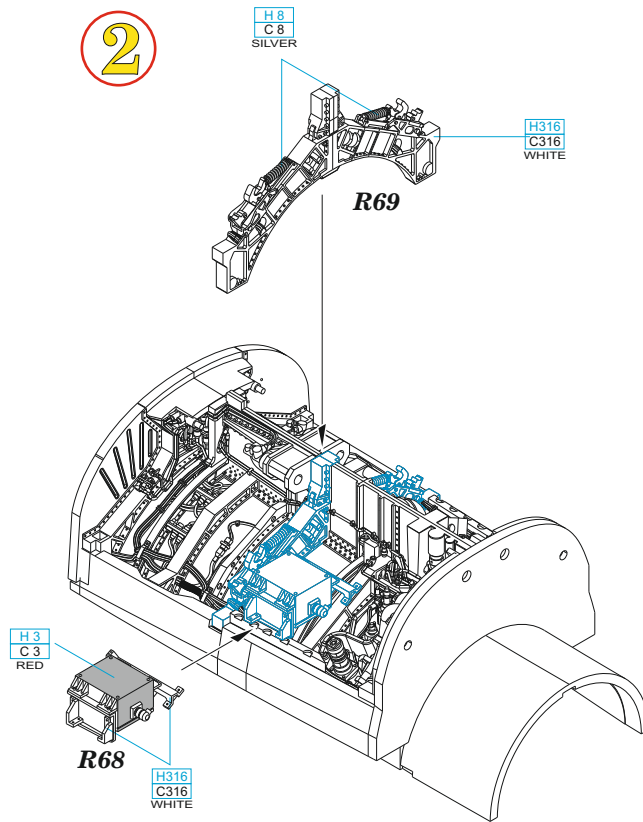

1

2

REMOVE
ODSTRANIT

BEND
OHNOUT

SYMMETRICAL ASSEMBLY
SYMETRICKÁ MONTÁŽ

GRIND
OBROUSIT

OPTION
VOLBA

SCRIBE THE PANEL AND HOLES
RYTI

DRILL HOLE
VRTÁT OTVOR

REPLACE
NAHRADIT

REVERSE SIDE
OTOČIT