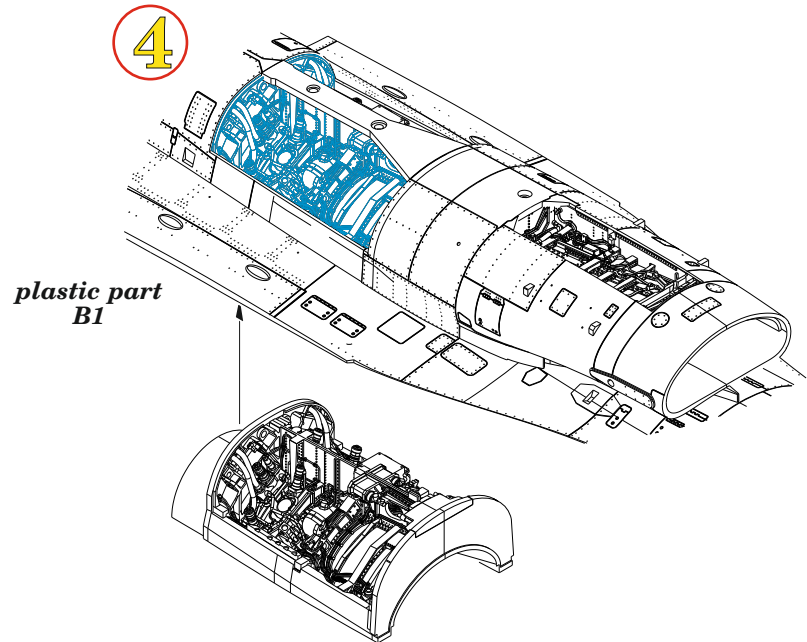

SYMMETRICAL ASSEMBLY
SYMETRICKÁ MONTÁŽ

GRIND
OBROUSIT

OPTION
VOLBA

SCRIBE THE PANEL AND HOLES
RYTI

DRILL HOLE
VRTÁT OTVOR

REPLACE
NAHRADIT

REVERSE SIDE
OTOČIT

3

4

5

wires
Ø - 0,3 mm
l - 12,2 mm

SM206
SUPER CHROME
SILVER 2

H316
C316
WHITE

R64

SM206
SUPER CHROME
SILVER 2

R65