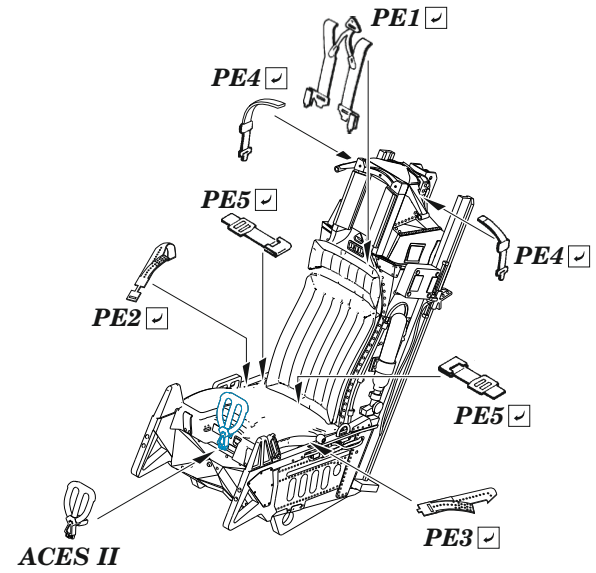

A

DECALS

film A

1

DECALS

2

3

plastic part

DECALS

REMOVE ODSTRANIT	BEND OHNOT	SYMMETRICAL ASSEMBLY SYMETRICKÁ MONTÁŽ
GRIND OBROUSIT	OPTION VOLBA	SCRIBE THE PANEL AND HOLES RYTI
DRILL HOLE VRTAT OTVOR	REPLACE NAHRADIT	REVERSE SIDE OTOČIT