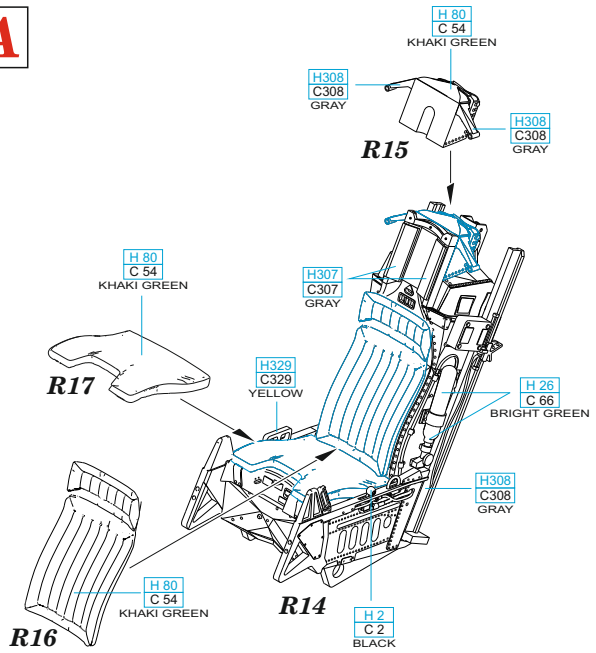

A

DECALS

film A

1

DECALS

2

3

plastic part

DECALS

REMOVE ODSTRANIT	BEND OHNOT	SYMMETRICAL ASSEMBLY SYMETRICKÁ MONTÁŽ
GRIND OBROUSIT	OPTION VOLBA	SCRIBE THE PANEL AND HOLES RYTI
DRILL HOLE VRTAT OTVOR	REPLACE NAHRADIT	REVERSE SIDE OTOČIT