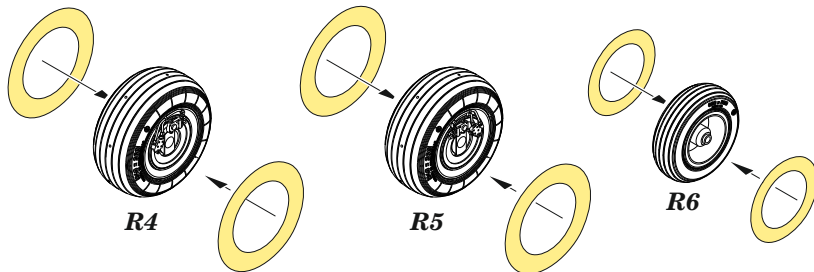

www.eduard.com  
9,95

435 21 Obrnice 170  
Czech Republic

648 780

SU-25 wheels  
for Zvezda kit - pro stavebnici Zvezda

1/48

**BEST BRASS RESIN AROUND!**

- REMOVE  
ODSTRANIT
- BEND  
OHNOUT
- GRIND  
OBROUSIT
- ? OPTION  
VOLBA
- DRILL HOLE  
VRTAT OTVOR
- REPLACE  
NAHRADIT
- SYMMETRICAL ASSEMBLY  
SYMETRICKÁ MONTÁŽ
- V SCRIBE THE PANEL AND HOLES  
RYTI
- S REVERSE SIDE  
OTOČIT

1

2

H 77  
C 137  
TIRE BLACK

H 26  
C 66  
BRIGHT GREEN

R4 R5

R4 - left wheel  
R5 - right wheel

plastic parts

H 12  
C 33  
FLAT BLACK