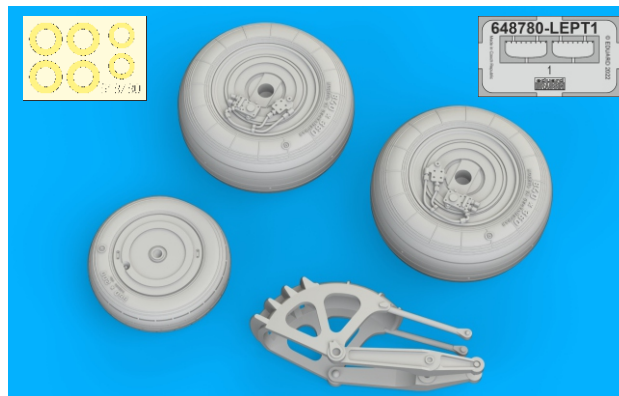

Tento výrobek obsahuje leptané a odlévané detaily pro úpravu a vylepšení plastického modelu. Při výběru sady kovových detailů zkontrolujte, zda je určena pro model, který chcete upravit. Model, pro který je sada určena, je uveden u názvu výrobku. Pro přesnou aplikaci kovových a odlévaných dílů může být zapotřebí upravit díly upraveného modelu. **POZOR!** Sada obsahuje malé ostré díly. Pracujte ve větrané a dobře osvětlené místnosti. Doporučujeme použití ochranných brýlí. Tento výrobek není vhodný pro děti mladší 14 let.

www.eduard.com  
9,95

435 21 Obrnice 170  
Czech Republic

648 780

SU-25 wheels  
for Zvezda kit - pro stavebnici Zvezda

1/48

**BEST BRASS RESIN AROUND!**

- REMOVE  
ODSTRANIT
- BEND  
OHNOUT
- GRIND  
OBROUSIT
- ? OPTION  
VOLBA
- DRILL HOLE  
VRTAT OTVOR
- REPLACE  
NAHRADIT
- SYMMETRICAL ASSEMBLY  
SYMETRICKÁ MONTÁŽ
- V SCRIBE THE PANEL AND HOLES  
RYTI
- S REVERSE SIDE  
OTOČIT

1

2

H 77  
C 137  
TIRE BLACK

H 26  
C 66  
BRIGHT GREEN

R4 R5

R4 - left wheel  
R5 - right wheel

plastic parts

H 12  
C 33  
FLAT BLACK