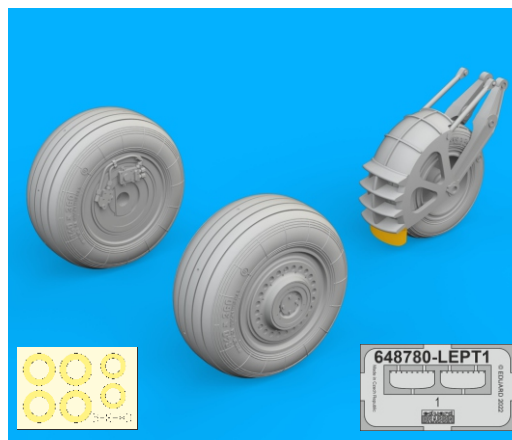

Tento výrobek obsahuje leptané a odlévané detaily pro úpravu a vylepšení plastického modelu. Při výběru sady kovových detailů zkontrolujte, zda je určena pro model, který chcete upravit. Model, pro který je sada určena, je uveden u názvu výrobku. Pro přesnou aplikaci kovových a odlévaných dílů může být zapotřebí upravit díly upraveného modelu. **POZOR!** Sada obsahuje malé ostré díly. Pracujte ve větrané a dobře osvětlené místnosti. Doporučujeme použití ochranných brýlí. Tento výrobek není vhodný pro děti mladší 14 let.

www.eduard.com  
9,95

435 21 Obrnice 170  
Czech Republic

648 780

SU-25 wheels  
for Zvezda kit - pro stavebnici Zvezda

1/48

**BEST BRASS RESIN AROUND!**

- REMOVE  
ODSTRANIT
- BEND  
OHNOUT
- GRIND  
OBROUSIT
- ? OPTION  
VOLBA
- DRILL HOLE  
VRTAT OTVOR
- REPLACE  
NAHRADIT
- SYMMETRICAL ASSEMBLY  
SYMETRICKÁ MONTÁŽ
- V SCRIBE THE PANEL AND HOLES  
RYTI
- S REVERSE SIDE  
OTOČIT

1

2

H 77  
C 137  
TIRE BLACK

H 26  
C 66  
BRIGHT GREEN

R4 R5

R4 - left wheel  
R5 - right wheel

plastic parts

H 12  
C 33  
FLAT BLACK