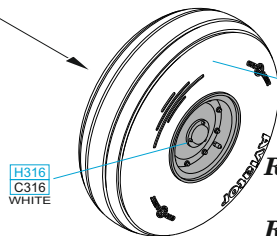

1/48

eduard

eduard
435 21 Obrnice 170
Czech Republic

www.eduard.com
9,95

-  REMOVE
ODSTRANIT
-  BEND
OHNOUT
-  GRIND
OBROUSIT
-  ? OPTION
VOLBA
-  DRILL HOLE
VRTAT OTVOR
-   REPLACE
NAHRADIT
-  SYMMETRICAL ASSEMBLY
SYMETRICKÁ MONTÁŽ
-  V SCRIBE THE PANEL AND HOLES
RYTI
-   REVERSE SIDE
OTOČIT

CORRECT POSITION OF WHEELS

1

plastic parts

2

R1  E18+E29

R2 - LEFT SIDE
R3 - RIGHT SIDE

R2  E17+E19+E33+E34

R3  E16+E19+E33+E34