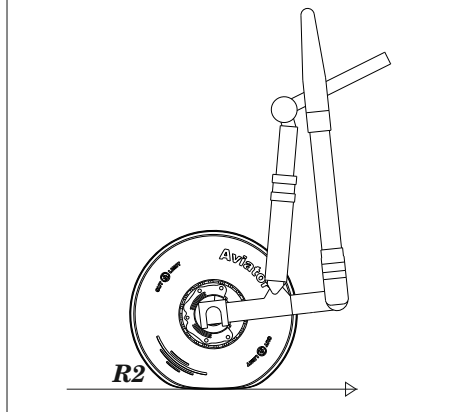

648 735 OV-10 wheels
for ICM kit - pro stavebnici ICM

1/48 scale

COLOURS

GSI Creos (GUNZE)		TIRE COLOR	Mr.METAL COLOR	
AQUEOUS	Mr.COLOR			
H77	C137	TIRE BLACK		
H316	C316	WHITE		

648 735

OV-10 wheels
for ICM kit - pro stavebnici ICM

1/48

eduard

eduard
435 21 Obrnice 170
Czech Republic

www.eduard.com
9,95

-  REMOVE
ODSTRANIT
-  BEND
OHNOUT
-  GRIND
OBROUSIT
-  ? OPTION
VOLBA
-  DRILL HOLE
VRTAT OTVOR
-   REPLACE
NAHRADIT
-  SYMMETRICAL ASSEMBLY
SYMETRICKÁ MONTÁŽ
-  V SCRIBE THE PANEL AND HOLES
RYTI
-   REVERSE SIDE
OTOČIT

CORRECT POSITION OF WHEELS

1

plastic parts

2

R1  E18+E29

R2 - LEFT SIDE
R3 - RIGHT SIDE

R2  E17+E19+E33+E34

R3  E16+E19+E33+E34