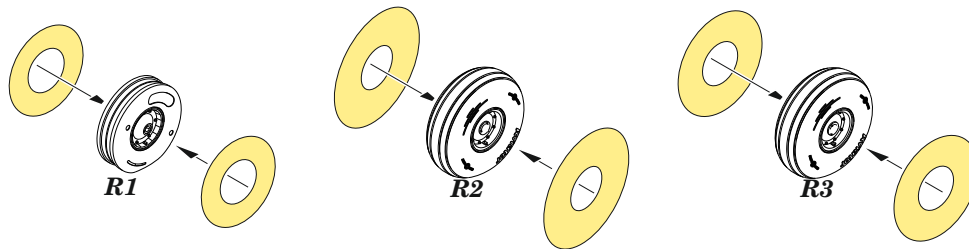

648 735 OV-10 wheels
for ICM kit - pro stavebnici ICM

1/48 scale

COLOURS

GSI Creos (GUNZE)		TIRE COLOR	Mr.METAL COLOR	
AQUEOUS	Mr.COLOR			
H77	C137	TIRE BLACK		
H316	C316	WHITE		

648 735

OV-10 wheels
for ICM kit - pro stavebnici ICM

1/48

eduard

eduard
435 21 Obrnice 170
Czech Republic

www.eduard.com
9,95

-  REMOVE
ODSTRANIT
-  BEND
OHNOUT
-  GRIND
OBROUSIT
-  ? OPTION
VOLBA
-  DRILL HOLE
VRTAT OTVOR
-   REPLACE
NAHRADIT
-  SYMMETRICAL ASSEMBLY
SYMETRICKÁ MONTÁŽ
-  V SCRIBE THE PANEL AND HOLES
RYTI
-   REVERSE SIDE
OTOČIT

CORRECT POSITION OF WHEELS

1

plastic parts

2

R1  E18+E29

R2 - LEFT SIDE
R3 - RIGHT SIDE

R2  E17+E19+E33+E34

R3  E16+E19+E33+E34