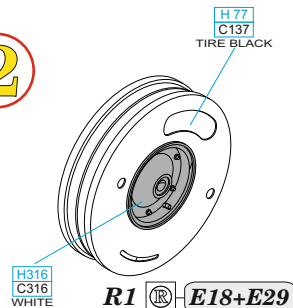

1/48

eduard

eduard
435 21 Obrnice 170
Czech Republic

www.eduard.com
9,95

-  REMOVE
ODSTRANIT
-  BEND
OHNOUT
-  GRIND
OBROUSIT
-  ? OPTION
VOLBA
-  DRILL HOLE
VRTAT OTVOR
-   REPLACE
NAHRADIT
-  SYMMETRICAL ASSEMBLY
SYMETRICKÁ MONTÁŽ
-  V SCRIBE THE PANEL AND HOLES
RYTI
-   REVERSE SIDE
OTOČIT

CORRECT POSITION OF WHEELS

1

plastic parts

2

R1  E18+E29

R2 - LEFT SIDE
R3 - RIGHT SIDE

R2  E17+E19+E33+E34

R3  E16+E19+E33+E34