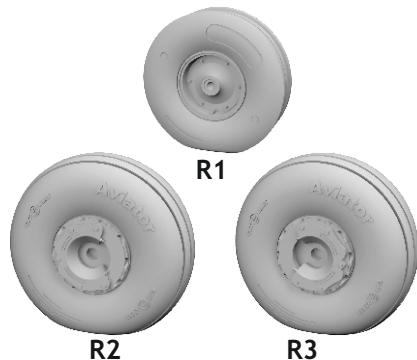

648 735 OV-10 wheels
for ICM kit - pro stavebnici ICM

1/48 scale

COLOURS

GSI Creos (GUNZE)		TIRE COLOR	Mr.METAL COLOR	
AQUEOUS	Mr.COLOR			
H77	C137	TIRE BLACK		
H316	C316	WHITE		

648 735

OV-10 wheels
for ICM kit - pro stavebnici ICM

1/48

eduard

eduard
435 21 Obrnice 170
Czech Republic

www.eduard.com
9,95

-  REMOVE
ODSTRANIT
-  BEND
OHNOUT
-  GRIND
OBROUSIT
-  ? OPTION
VOLBA
-  DRILL HOLE
VRTAT OTVOR
-   REPLACE
NAHRADIT
-  SYMMETRICAL ASSEMBLY
SYMETRICKÁ MONTÁŽ
-  V SCRIBE THE PANEL AND HOLES
RYTI
-   REVERSE SIDE
OTOČIT

CORRECT POSITION OF WHEELS

1

plastic parts

2

R1  E18+E29

R2 - LEFT SIDE
R3 - RIGHT SIDE

R2  E17+E19+E33+E34

R3  E16+E19+E33+E34