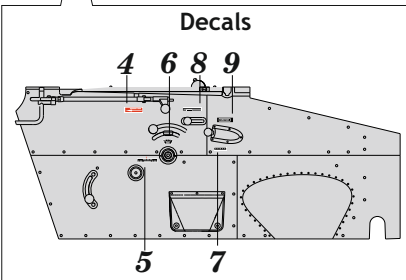

A

REMOVE ODSTRANIT	BEND OHNOUT	SYMMETRICAL ASSEMBLY SYMETRICKÁ MONTÁŽ
GRIND OBROUSIT	OPTION VOLBA	SCRIBE THE PANEL AND HOLES RYTÍ
DRILL HOLE VRTAT OTVOR	REPLACE NAHRADIT	REVERSE SIDE OTOČIT