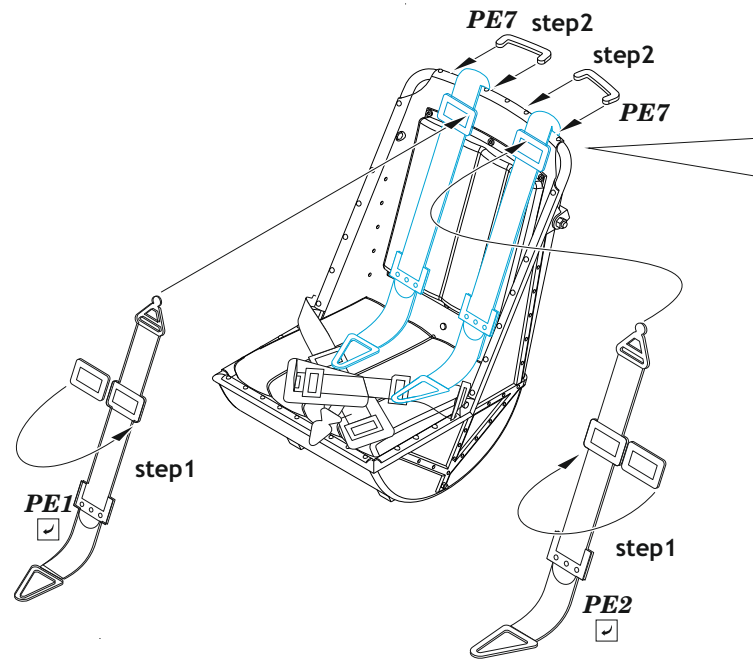

Tento výrobek obsahuje leptané a odlévané detaily pro úpravu a vylepšení plastického modelu. Při výběru sady kovových detailů zkontrolujte, zda je určena pro model, který chcete upravit. Model, pro který je sada určena, je uveden u názvu výrobku. Pro přesnou aplikaci kovových a odlévaných dílů může být zapotřebí upravit díly upravovaného modelu. POZOR! Sada obsahuje malé ostré díly. Pracujte ve větrané a dobře osvětlené místnosti. Doporučujeme použití ochranných brýlí. Tento výrobek není vhodný pro děti mladší 14 let.

eduard
435 21 Obrnice 170
Czech Republic
www.eduard.com

www.eduard.com

39,95

~~BEST BRASS~~ RESIN AROUND!

A

- | | | |
|---------------------------|---------------------|---|
| REMOVE
ODSTRANIT | BEND
OHNOUT | SYMMETRICAL ASSEMBLY
SYMETRICKÁ MONTÁŽ |
| GRIND
OBROUSIT | OPTION
VOLBA | SCRIBE THE PANEL AND HOLES
RYTÍ |
| DRILL HOLE
VRTAT OTVOR | REPLACE
NAHRADIT | REVERSE SIDE
OTOČIT |