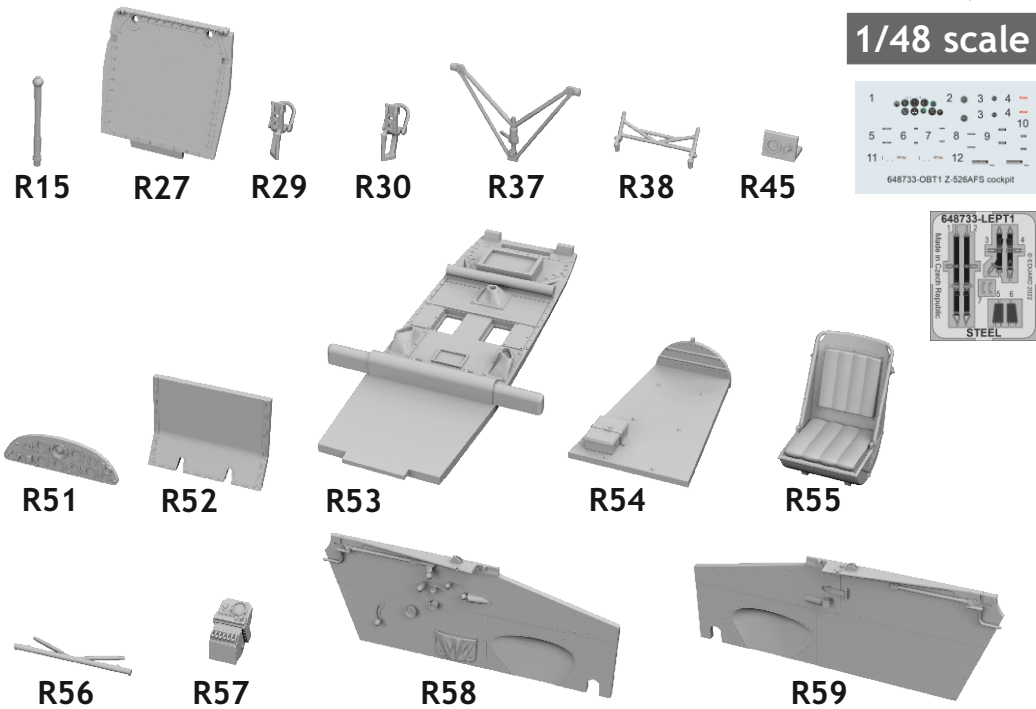

648 733 Z-526AFS cockpit

for Eduard kit - pro stavebnici Eduard

eduard
BRASSIN
Print

1/48 scale

648 733

Z-526AFS cockpit

for Eduard kit - pro stavebnici Eduard

1/48

This product contains metal and resin detail parts for upgrading scale plastic models. When selecting this set make sure that it is for the kit mentioned in product name as these sets are made specifically for that kit. When upgrading the model some cutting or corrections may be necessary for parts to fit accurately. WARNING! This set contains small and sharp parts. Work carefully in a ventilated and well-lit room. Safety glasses are recommended. This product is not suitable for children below 14 years of age.

Tento výrobek obsahuje leptané a odlévané detaily pro úpravu a vylepšení plastického modelu. Při výběru sady kovových detailů zkontrolujte, zda je určena pro model, který chcete upravit. Model, pro který je sada určena, je uveden u názvu výrobku. Pro přesnou aplikaci kovových a odlévaných dílů může být zapotřebí upravit díly upravovaného modelu. POZOR! Sada obsahuje malé ostré díly. Pracujte ve větrané a dobře osvětlené místnosti. Doporučujeme použití ochranných brýlí. Tento výrobek není vhodný pro děti mladší 14 let.