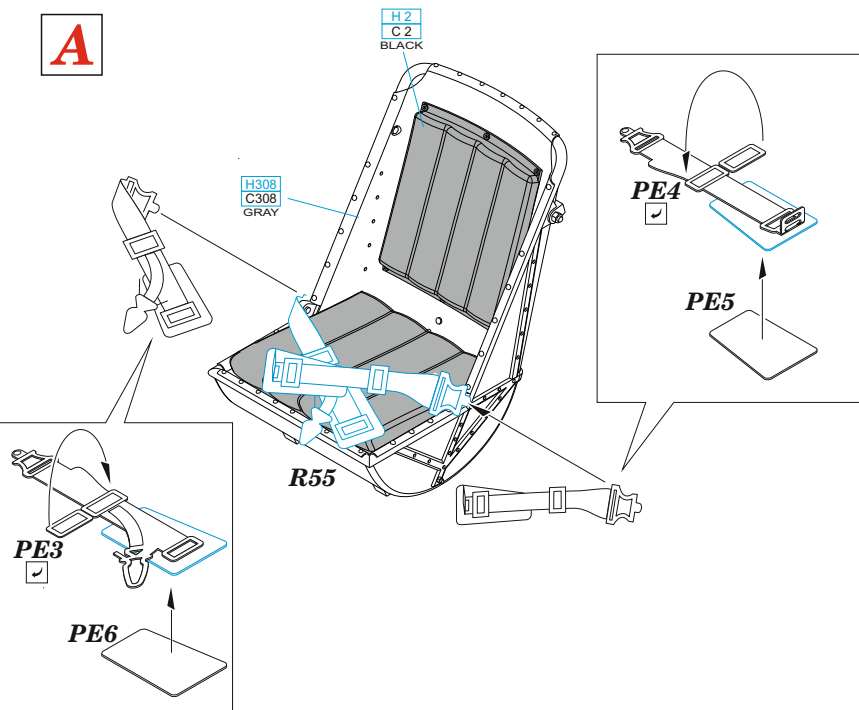

This product contains metal and resin detail parts for upgrading scale plastic models. When selecting this set make sure that it is for the kit mentioned in product name as these sets are made specifically for that kit. When upgrading the model some cutting or corrections may be necessary for parts to fit accurately. WARNING! This set contains small and sharp parts. Work carefully in a ventilated and well-lit room. Safety glasses are recommended. This product is not suitable for children below 14 years of age.

Tento výrobek obsahuje leptané a odlévané detaily pro úpravu a vylepšení plastického modelu. Při výběru sady kovových detailů zkontrolujte, zda je určena pro model, který chcete upravit. Model, pro který je sada určena, je uveden u názvu výrobku. Pro přesnou aplikaci kovových a odlévaných dílů může být zapotřebí upravit díly upravovaného modelu. POZOR! Sada obsahuje malé ostré díly. Pracujte ve větrané a dobře osvětlené místnosti. Doporučujeme použití ochranných brýlí. Tento výrobek není vhodný pro děti mladší 14 let.

eduard
435 21 Obrnice 170
Czech Republic
www.eduard.com

www.eduard.com

39,95

~~BEST BRASS~~ RESIN AROUND!

A

- | | | |
|---------------------------|---------------------|---|
| REMOVE
ODSTRANIT | BEND
OHNOUT | SYMMETRICAL ASSEMBLY
SYMETRICKÁ MONTÁŽ |
| GRIND
OBROUSIT | OPTION
VOLBA | SCRIBE THE PANEL AND HOLES
RYTÍ |
| DRILL HOLE
VRTAT OTVOR | REPLACE
NAHRADIT | REVERSE SIDE
OTOČIT |