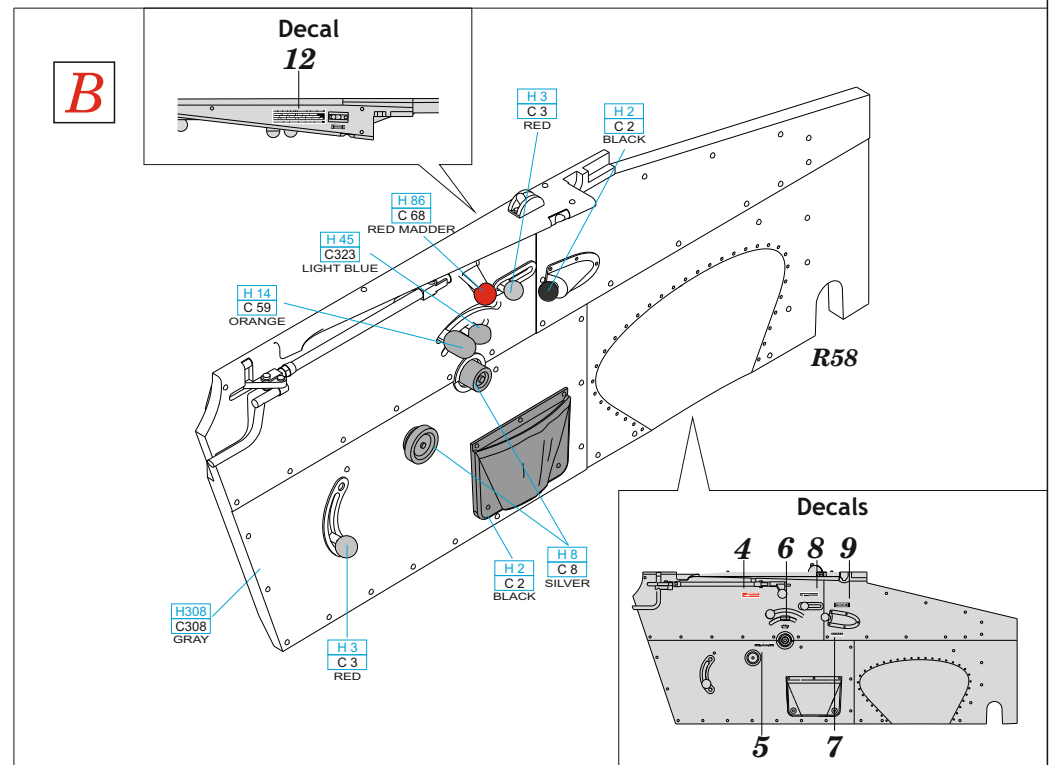

This product contains metal and resin detail parts for upgrading scale plastic models. When selecting this set make sure that it is for the kit mentioned in product name as these sets are made specifically for that kit. When upgrading the model some cutting or corrections may be necessary for parts to fit accurately. WARNING! This set contains small and sharp parts. Work carefully in a ventilated and well-lit room. Safety glasses are recommended. This product is not suitable for children below 14 years of age.

Tento výrobek obsahuje leptané a odlévané detaily pro úpravu a vylepšení plastického modelu. Při výběru sady kovových detailů zkontrolujte, zda je určena pro model, který chcete upravit. Model, pro který je sada určena, je uveden u názvu výrobku. Pro přesnou aplikaci kovových a odlévaných dílů může být zapotřebí upravit díly upravovaného modelu. POZOR! Sada obsahuje malé ostré díly. Pracujte ve větrané a dobře osvětlené místnosti. Doporučujeme použití ochranných brýlí. Tento výrobek není vhodný pro děti mladší 14 let.

eduard
435 21 Obrnice 170
Czech Republic
www.eduard.com

www.eduard.com

39,95

~~BEST BRASS~~ RESIN AROUND!

A

- | | | |
|---------------------------|---------------------|---|
| REMOVE
ODSTRANIT | BEND
OHNOUT | SYMMETRICAL ASSEMBLY
SYMETRICKÁ MONTÁŽ |
| GRIND
OBROUSIT | OPTION
VOLBA | SCRIBE THE PANEL AND HOLES
RYTÍ |
| DRILL HOLE
VRTAT OTVOR | REPLACE
NAHRADIT | REVERSE SIDE
OTOČIT |