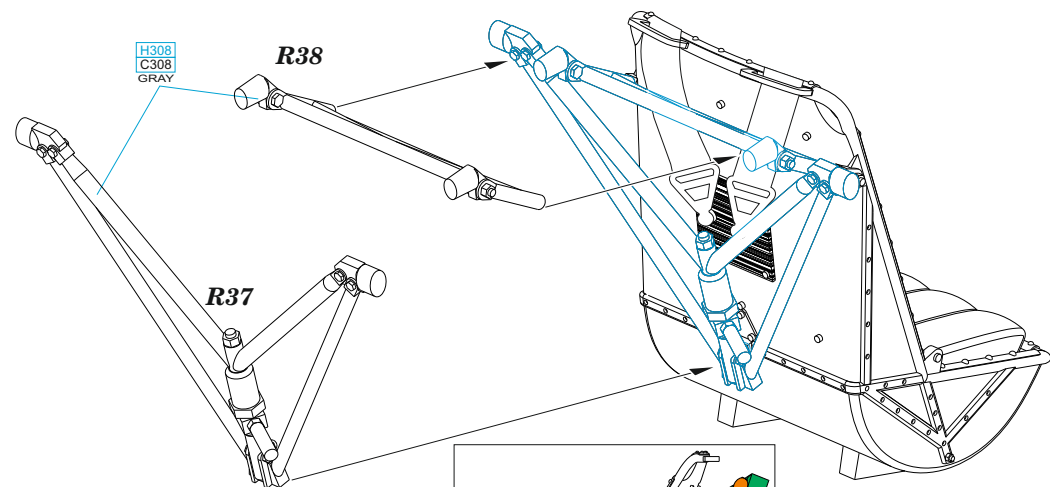

eduard
435 21 Obrnice 170
Czech Republic
www.eduard.com

www.eduard.com

39,95

~~BEST BRASS~~ RESIN AROUND!

A

- | | | |
|---------------------------|---------------------|---|
| REMOVE
ODSTRANIT | BEND
OHNOUT | SYMMETRICAL ASSEMBLY
SYMETRICKÁ MONTÁŽ |
| GRIND
OBROUSIT | OPTION
VOLBA | SCRIBE THE PANEL AND HOLES
RYTÍ |
| DRILL HOLE
VRTAT OTVOR | REPLACE
NAHRADIT | REVERSE SIDE
OTOČIT |