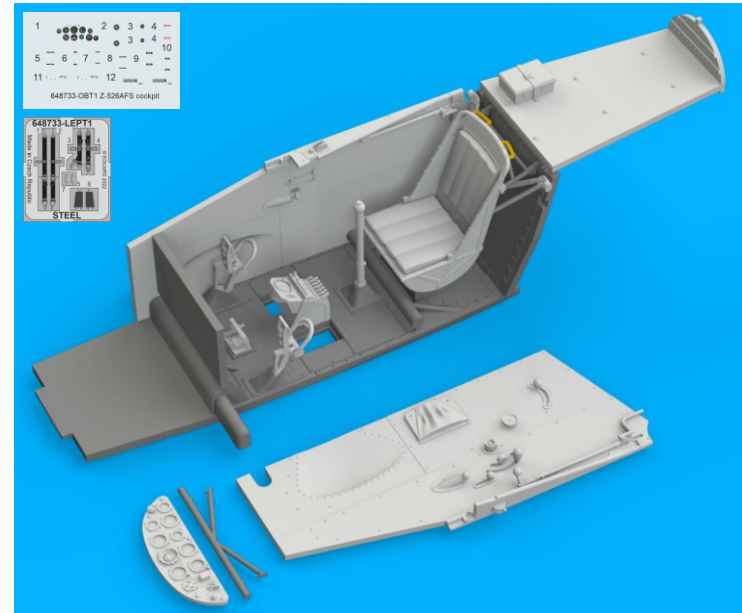

648 733

Z-526AFS cockpit

for Eduard kit - pro stavebnici Eduard

1/48

BRASSIN

BRASSIN

eduard

COLOURS		
GSI Creos (GUNZE)		Mr.COLOR SUPER METALLIC
AQUEOUS	Mr.COLOR	
H 2	C 2	BLACK
H 3	C 3	RED
H 4	C 4	YELLOW
H 8	C 8	SILVER
H 14	C 59	ORANGE
H 45	C323	LIGHT BLUE
H 86	C 68	RED MADDER
H308	C308	GRAY
	SM201	SUPER CHROME

This product contains metal and resin detail parts for upgrading scale plastic models. When selecting this set make sure that it is for the kit mentioned in product name as these sets are made specifically for that kit. When upgrading the model some cutting or corrections may be necessary for parts to fit accurately. WARNING! This set contains small and sharp parts. Work carefully in a ventilated and well-lit room. Safety glasses are recommended. This product is not suitable for children below 14 years of age.

Tento výrobek obsahuje leptané a odlévané detaily pro úpravu a vylepšení plastického modelu. Při výběru sady kovových detailů zkontrolujte, zda je určena pro model, který chcete upravit. Model, pro který je sada určena, je uveden u názvu výrobku. Pro přesnou aplikaci kovových a odlévaných dílů může být zapotřebí upravit díly upravovaného modelu. POZOR! Sada obsahuje malé ostré díly. Pracujte ve větrané a dobře osvětlené místnosti. Doporučujeme použití ochranných brýlí. Tento výrobek není vhodný pro děti mladší 14 let.

eduard
435 21 Obrnice 170
Czech Republic
www.eduard.com

www.eduard.com

39,95