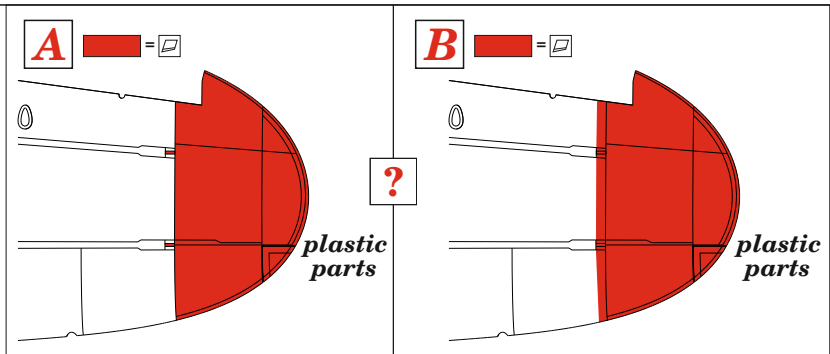

eduard

435 21 Obrnice 170
Czech Republic

www.eduard.com
 14,95

648 731

A6M2 Zero Model 21
folding wingtips
 for Eduard kit - pro stavebnici Eduard

1/48

eduard

- REMOVE
ODSTRANIT
- GRIND
OBROUSIT
- DRILL HOLE
VRTAT OTVOR
- SYMETRICAL ASSEMBLY
SYMETRICKÁ MONTÁŽ
- SCRIBE THE PANEL AND HOLES
RYTI
- REVERSE SIDE
OTOČIT
- BEND
OHNOUT
- OPTION
VOLBA
- REPLACE
NAHRADIT