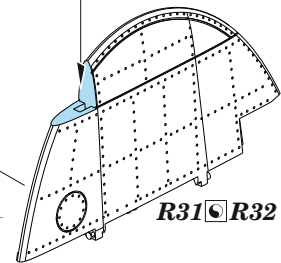

eduard

435 21 Obrnice 170
Czech Republic

www.eduard.com
 14,95

648 731

A6M2 Zero Model 21
folding wingtips
 for Eduard kit - pro stavebnici Eduard

1/48

eduard

- REMOVE
ODSTRANIT
- GRIND
OBROUSIT
- DRILL HOLE
VRTAT OTVOR
- SYMETRICAL ASSEMBLY
SYMETRICKÁ MONTÁŽ
- SCRIBE THE PANEL AND HOLES
RYTI
- REVERSE SIDE
OTOČIT
- BEND
OHNOUT
- OPTION
VOLBA
- REPLACE
NAHRADIT