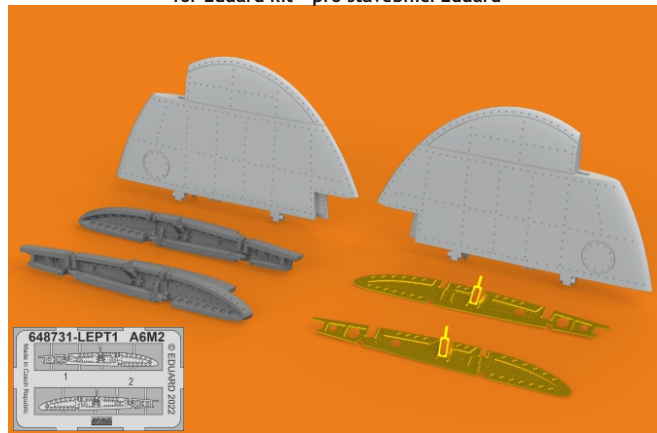

648 731 A6M2 Zero Model 21
folding wingtips
 for Eduard kit - pro stavebnici Eduard

R31

R32

R33

R34

1/48 scale

COLOURS

GSI Creos (GUNZE)		Mr.METAL COLOR
AQUEOUS	Mr.COLOR	
H 3	C 3	RED
H 63	C 57	METALLIC BLUE GREEN

eduard

435 21 Obrnice 170
Czech Republic

www.eduard.com
 14,95

648 731

A6M2 Zero Model 21
folding wingtips
 for Eduard kit - pro stavebnici Eduard

1/48

eduard

- REMOVE
ODSTRANIT
- GRIND
OBROUSIT
- DRILL HOLE
VRTAT OTVOR
- SYMETRICAL ASSEMBLY
SYMETRICKÁ MONTÁŽ
- SCRIBE THE PANEL AND HOLES
RYTI
- REVERSE SIDE
OTOČIT
- BEND
OHNOUT
- OPTION
VOLBA
- REPLACE
NAHRADIT