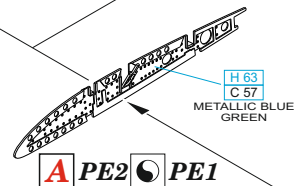

eduard

435 21 Obrnice 170
Czech Republic

www.eduard.com
 14,95

648 731

A6M2 Zero Model 21
folding wingtips
 for Eduard kit - pro stavebnici Eduard

1/48

eduard

- REMOVE
ODSTRANIT
- GRIND
OBROUSIT
- DRILL HOLE
VRTAT OTVOR
- SYMETRICAL ASSEMBLY
SYMETRICKÁ MONTÁŽ
- SCRIBE THE PANEL AND HOLES
RYTI
- REVERSE SIDE
OTOČIT
- BEND
OHNOUT
- OPTION
VOLBA
- REPLACE
NAHRADIT