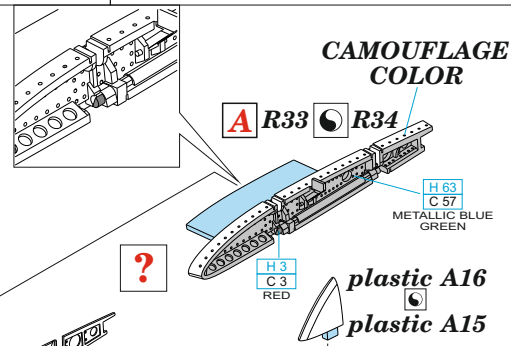

eduard

435 21 Obrnice 170
Czech Republic

www.eduard.com
 14,95

648 731

A6M2 Zero Model 21
folding wingtips
 for Eduard kit - pro stavebnici Eduard

1/48

eduard

- REMOVE
ODSTRANIT
- GRIND
OBROUSIT
- DRILL HOLE
VRTAT OTVOR
- SYMETRICAL ASSEMBLY
SYMETRICKÁ MONTÁŽ
- SCRIBE THE PANEL AND HOLES
RYTI
- REVERSE SIDE
OTOČIT
- BEND
OHNOUT
- OPTION
VOLBA
- REPLACE
NAHRADIT