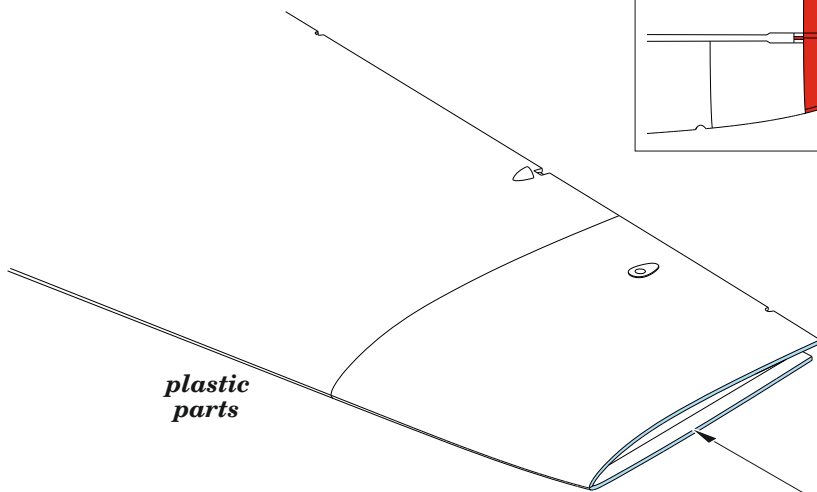

eduard

435 21 Obrnice 170
Czech Republic

www.eduard.com
 14,95

648 731

A6M2 Zero Model 21
folding wingtips
 for Eduard kit - pro stavebnici Eduard

1/48

eduard

- REMOVE
ODSTRANIT
- GRIND
OBROUSIT
- DRILL HOLE
VRTAT OTVOR
- SYMETRICAL ASSEMBLY
SYMETRICKÁ MONTÁŽ
- SCRIBE THE PANEL AND HOLES
RYTI
- REVERSE SIDE
OTOČIT
- BEND
OHNOUT
- OPTION
VOLBA
- REPLACE
NAHRADIT