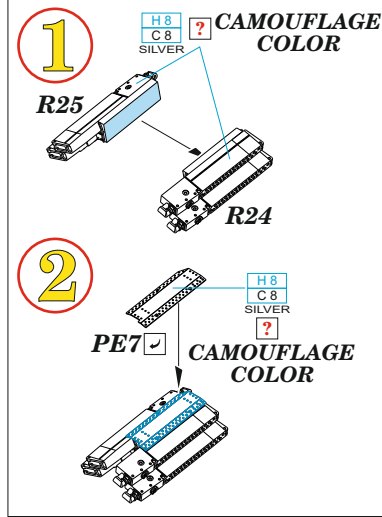

1/48

BRASSIN

BRASSIN

eduard

BEST BRASS RESIN AROUND!

A**B**

REMOVE ODSTRANIT	<input checked="" type="checkbox"/> BEND OHNOUT
GRIND OBROUSIT	<input type="checkbox"/> ? OPTION VOLBA
DRILL HOLE VRTAT OTVOR	REPLACE NAHRADIT
SYMMETRICAL ASSEMBLY SYMETRICKA MONTAZ	
SCRIBE THE PANEL AND HOLES RYTI	
REVERSE SIDE OTO CIT	