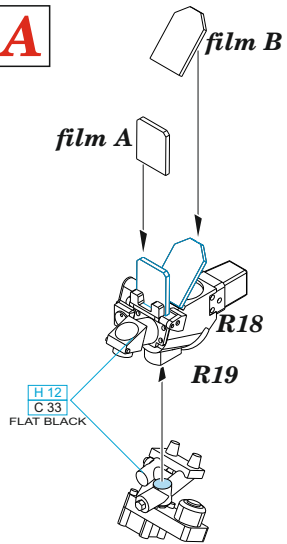

1/48

BRASSIN

BRASSIN

eduard

BEST BRASS RESIN AROUND!

A**B**

REMOVE ODSTRANIT	<input checked="" type="checkbox"/> BEND OHNOUT
GRIND OBROUSIT	<input type="checkbox"/> ? OPTION VOLBA
DRILL HOLE VRTAT OTVOR	REPLACE NAHRADIT
SYMMETRICAL ASSEMBLY SYMETRICKA MONTAZ	
SCRIBE THE PANEL AND HOLES RYTI	
REVERSE SIDE OTO CIT	