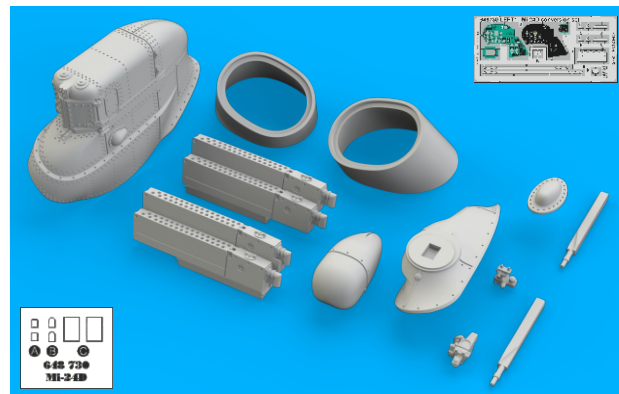

648 730 Mi-24D conversion set

for Zvezda kit - pro stavebnici Zvezda

eduard
BRASSIN
Print

1/48 scale

COLOURS

GSI Creos (GUNZE)			Mr.METAL.COLOR	
AQUEOUS	Mr.COLOR		Mr.COLOR	
H 8	C 8	SILVER	MC214	DARK IRON

This product contains metal and resin detail parts for upgrading scale plastic models. When selecting this set make sure that it is for the kit mentioned in product name as these sets are made specifically for that kit. When upgrading the model some cutting or corrections may be necessary for parts to fit accurately. **WARNING!** This set contains small and sharp parts. Work carefully in a ventilated and well-lit room. Safety glasses are recommended. This product is not suitable for children below 14 years of age.

Tento výrobek obsahuje leptané a odlévané detaily pro úpravu a vylepšení plastického modelu. Při výběru sady kovových detailů zkontrolujte, zda je určena pro model, který chcete upravit. Model, pro který je sada určena, je uveden u názvu výrobku. Pro přesnou aplikaci kovových a odlévaných dílů může být zapotřebí upravit díly upravovaného modelu. **POZOR!** Sada obsahuje malé ostré díly. Pracujte ve větrané a dobře osvětlené místnosti. Doporučujeme použití ochranných brýlí. Tento výrobek není vhodný pro děti mladší 14 let.

eduard

www.eduard.com

19,95

435 21 Obrnice 170

Czech Republic

648 730

Mi-24D conversion set

for Zvezda kit - pro stavebnici Zvezda

1/48

BRASSIN

BRASSIN

eduard

BEST BRASS RESIN AROUND!

A**B**

REMOVE ODSTRANIT	<input checked="" type="checkbox"/> BEND OHNOUT
GRIND OBROUSIT	<input type="checkbox"/> ? OPTION VOLBA
DRILL HOLE VRTAT OTVOR	REPLACE NAHRADIT
SYMMETRICAL ASSEMBLY SYMETRICKA MONTAZ	
SCRIBE THE PANEL AND HOLES RYTI	
REVERSE SIDE OTO CIT	