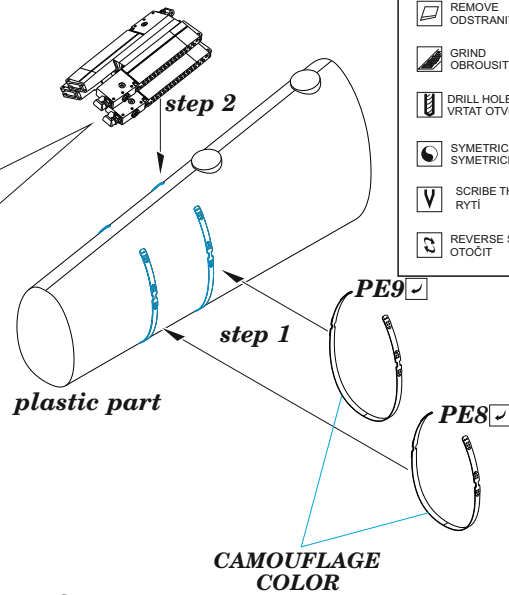

Tento výrobek obsahuje leptané a odlévané detaily pro úpravu a vylepšení plastického modelu. Při výběru sady kovových detailů zkontrolujte, zda je určena pro model, který chcete upravit. Model, pro který je sada určena, je uveden u názvu výrobku. Pro přesnou aplikaci kovových a odlévaných dílů může být zapotřebí upravit díly upravovaného modelu. **POZOR!** Sada obsahuje malé ostré díly. Pracujte ve větrané a dobře osvětlené místnosti. Doporučujeme použití ochranných brýlí. Tento výrobek není vhodný pro děti mladší 14 let.

1/48

BRASSIN

BRASSIN

eduard

BEST BRASS RESIN AROUND!

A**B**

REMOVE ODSTRANIT	<input checked="" type="checkbox"/> BEND OHNOUT
GRIND OBROUSIT	<input type="checkbox"/> ? OPTION VOLBA
DRILL HOLE VRTAT OTVOR	REPLACE NAHRADIT
SYMMETRICAL ASSEMBLY SYMETRICKA MONTAZ	
SCRIBE THE PANEL AND HOLES RYTI	
REVERSE SIDE OTO CIT	