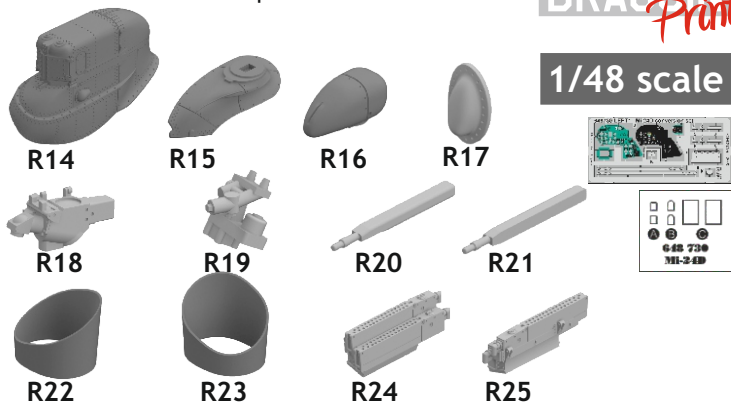

648 730 Mi-24D conversion set

for Zvezda kit - pro stavebnici Zvezda

eduard
BRASSIN
Print

1/48 scale

COLOURS

GSI Creos (GUNZE)			Mr.METAL.COLOR	
AQUEOUS	Mr.COLOR		Mr.COLOR	
H 8	C 8	SILVER	MC214	DARK IRON

This product contains metal and resin detail parts for upgrading scale plastic models. When selecting this set make sure that it is for the kit mentioned in product name as these sets are made specifically for that kit. When upgrading the model some cutting or corrections may be necessary for parts to fit accurately. **WARNING!** This set contains small and sharp parts. Work carefully in a ventilated and well-lit room. Safety glasses are recommended. This product is not suitable for children below 14 years of age.

Tento výrobek obsahuje leptané a odlévané detaily pro úpravu a vylepšení plastického modelu. Při výběru sady kovových detailů zkontrolujte, zda je určena pro model, který chcete upravit. Model, pro který je sada určena, je uveden u názvu výrobku. Pro přesnou aplikaci kovových a odlévaných dílů může být zapotřebí upravit díly upravovaného modelu. **POZOR!** Sada obsahuje malé ostré díly. Pracujte ve větrané a dobře osvětlené místnosti. Doporučujeme použití ochranných brýlí. Tento výrobek není vhodný pro děti mladší 14 let.