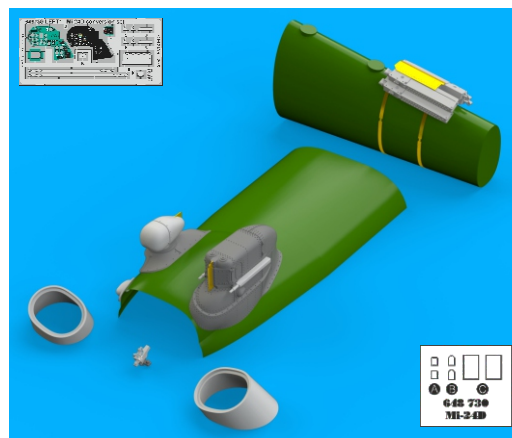

648 730 Mi-24D conversion set

for Zvezda kit - pro stavebnici Zvezda

eduard
BRASSIN
Print

1/48 scale

COLOURS

GSI Creos (GUNZE)			Mr.METAL.COLOR	
AQUEOUS	Mr.COLOR		Mr.COLOR	
H 8	C 8	SILVER	MC214	DARK IRON

This product contains metal and resin detail parts for upgrading scale plastic models. When selecting this set make sure that it is for the kit mentioned in product name as these sets are made specifically for that kit. When upgrading the model some cutting or corrections may be necessary for parts to fit accurately. **WARNING!** This set contains small and sharp parts. Work carefully in a ventilated and well-lit room. Safety glasses are recommended. This product is not suitable for children below 14 years of age.

Tento výrobek obsahuje leptané a odlévané detaily pro úpravu a vylepšení plastického modelu. Při výběru sady kovových detailů zkontrolujte, zda je určena pro model, který chcete upravit. Model, pro který je sada určena, je uveden u názvu výrobku. Pro přesnou aplikaci kovových a odlévaných dílů může být zapotřebí upravit díly upravovaného modelu. **POZOR!** Sada obsahuje malé ostré díly. Pracujte ve větrané a dobře osvětlené místnosti. Doporučujeme použití ochranných brýlí. Tento výrobek není vhodný pro děti mladší 14 let.

eduard

www.eduard.com

19,95

435 21 Obrnice 170

Czech Republic

648 730

Mi-24D conversion set

for Zvezda kit - pro stavebnici Zvezda

1/48

BRASSIN

BRASSIN

eduard

BEST BRASS RESIN AROUND!

A**B**

REMOVE ODSTRANIT	<input checked="" type="checkbox"/> BEND OHNOUT
GRIND OBROUSIT	<input type="checkbox"/> ? OPTION VOLBA
DRILL HOLE VRTAT OTVOR	REPLACE NAHRADIT
SYMMETRICAL ASSEMBLY SYMETRICKA MONTAZ	
SCRIBE THE PANEL AND HOLES RYTI	
REVERSE SIDE OTO CIT	