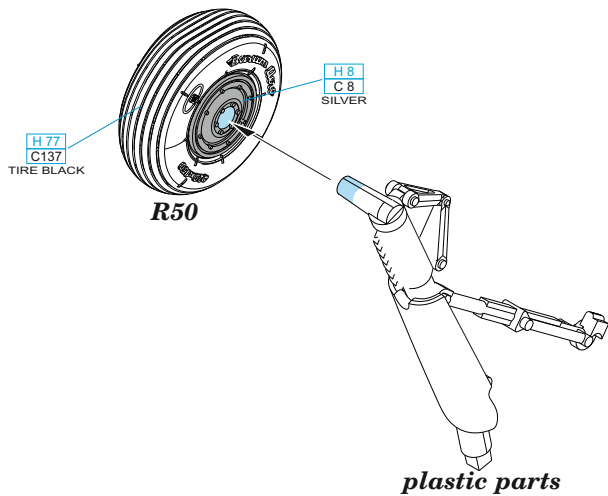

- REMOVE
  ODSTRANIT
- BEND
  OHNOUT
- GRIND
  OBROUSIT
- OPTION
  VOLBA
- DRILL HOLE
  VRTAT OTVOR
- REPLACE
  NAHRADIT
- SYMMETRICAL ASSEMBLY
  SYMETRICKÁ MONTÁŽ
- SCRIBE THE PANEL AND HOLES
  RYTI
- REVERSE SIDE
  OTOČIT

1

2