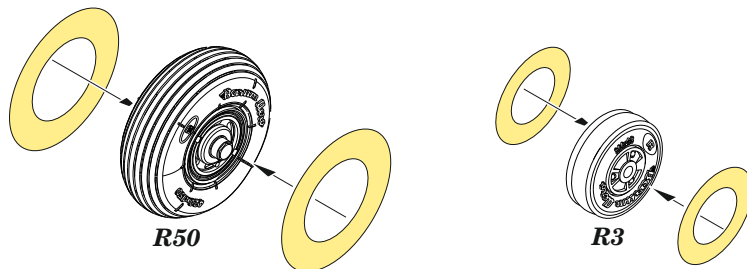

**648 729 Z-326/526 wheels**  
for Eduard kit - pro stavebnici Eduard

1/48 scale

R3

R50 2pcs.

COLOURS

| GSI Creos (GUNZE)    |                      | Mr.METAL COLOR |
|----------------------|----------------------|----------------|
| AQUEOUS              | Mr.COLOR             |                |
| <a href="#">H 8</a>  | <a href="#">C 8</a>  | SILVER         |
| <a href="#">H 77</a> | <a href="#">C137</a> | TIRE BLACK     |
|                      |                      |                |
|                      |                      |                |

**648 729**

**Z-326/526 wheels**  
for Eduard kit - pro stavebnici Eduard

1/48

**eduard**

**eduard**  
435 21 Obrnice 170  
Czech Republic

www.eduard.com  
7,95

-  REMOVE  
ODSTRANIT
-  BEND  
OHNOUT
-  GRIND  
OBROUSIT
-  OPTION  
VOLBA
-  DRILL HOLE  
VRTAT OTVOR
-  REPLACE  
NAHRADIT
-  SYMMETRICAL ASSEMBLY  
SYMETRICKÁ MONTÁŽ
-  SCRIBE THE PANEL AND HOLES  
RYTI
-  REVERSE SIDE  
OTOČIT

**1**

**2**