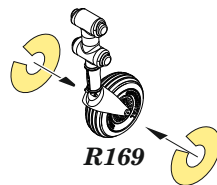

648 720 Bf 109G-4 wheels
for Eduard kit - pro stavebnici Eduard

R168 2pcs.

R169

1/48 scale

648 720

Bf 109G-4 wheels
for Eduard kit - pro stavebnici Eduard

1/48

eduard

-  REMOVE
ODSTRANIT
-  BEND
OHNOUT
-  GRIND
OBROUSIT
-  ? OPTION
VOLBA
-  DRILL HOLE
VRTAT OTVOR
-  REPLACE
NAHRADIT
-  SYMMETRICAL ASSEMBLY
SYMETRICKÁ MONTÁŽ
-  SCRIBE THE PANEL AND HOLES
RYTI
-  REVERSE SIDE
OTOČIT