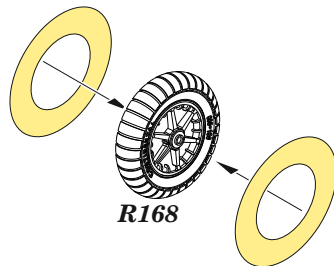

648 720 Bf 109G-4 wheels
for Eduard kit - pro stavebnici Eduard

R168 2pcs.

R169

1/48 scale

648 720

Bf 109G-4 wheels
for Eduard kit - pro stavebnici Eduard

1/48

eduard

-  REMOVE
ODSTRANIT
-  BEND
OHNOUT
-  GRIND
OBROUSIT
-  ? OPTION
VOLBA
-  DRILL HOLE
VRTAT OTVOR
-  REPLACE
NAHRADIT
-  SYMMETRICAL ASSEMBLY
SYMETRICKÁ MONTÁŽ
-  SCRIBE THE PANEL AND HOLES
RYTI
-  REVERSE SIDE
OTOČIT