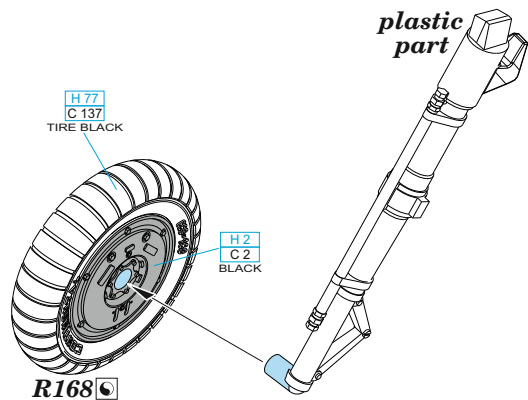

- REMOVE
  ODSTRANIT
- BEND
  OHNOUT
- GRIND
  OBROUSIT
- ? OPTION
  VOLBA
- DRILL HOLE
  VRTAT OTVOR
- REPLACE
  NAHRADIT
- SYMMETRICAL ASSEMBLY
  SYMETRICKÁ MONTÁŽ
- SCRIBE THE PANEL AND HOLES
  RYTI
- REVERSE SIDE
  OTOČIT

1

2