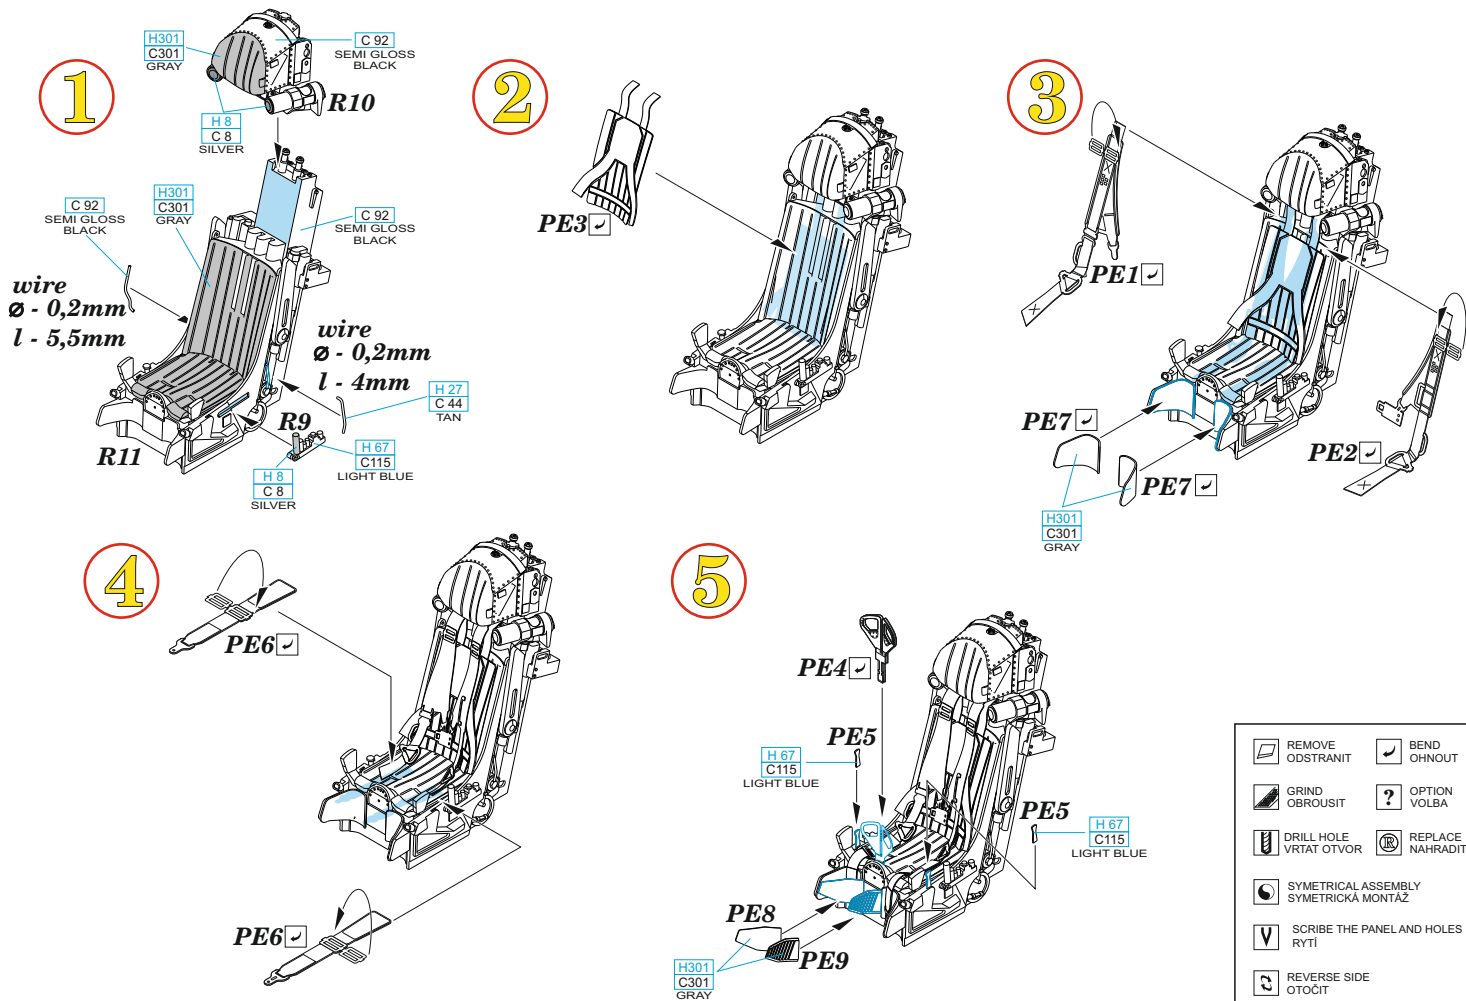

eduard

www.eduard.com

14,95

435 21 Obrnice 170

Czech Republic

648 717

Su-27 ejection seat

for GWH kit - pro stavebnici GWH

1/48

BRASSIN

BRASSIN

eduard

Su-27 ejection seat

BEST BRASS RESIN AROUND!

- | | | | |
|--|---|--|---------------------|
| | REMOVE
ODSTRANIT | | BEND
OHNOUIT |
| | GRIND
OBROUSIT | | OPTION
VOLBA |
| | DRILL HOLE
VRTAT OTVOR | | REPLACE
NAHRADIT |
| | SYMMETRICAL ASSEMBLY
SYMETRICKÁ MONTÁŽ | | |
| | SCRIBE THE PANEL AND HOLES
RYTI | | |
| | REVERSE SIDE
OTOČIT | | |