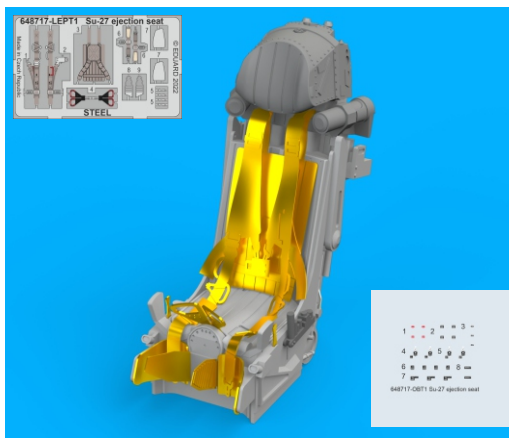

648 717 Su-27 ejection seat

for GWH kit - pro stavebnici GWH

eduard
BRASSIN

1/48 scale

R9

R10

R11

COLOURS

eduard

www.eduard.com

14,95

435 21 Obrnice 170

Czech Republic

648 717

Su-27 ejection seat

for GWH kit - pro stavebnici GWH

1/48

BRASSIN

BRASSIN

eduard

Su-27 ejection seat

BEST BRASS RESIN AROUND!

- | | | | |
|--|---|--|---------------------|
| | REMOVE
ODSTRANIT | | BEND
OHNOUIT |
| | GRIND
OBROUSIT | | OPTION
VOLBA |
| | DRILL HOLE
VRTAT OTVOR | | REPLACE
NAHRADIT |
| | SYMMETRICAL ASSEMBLY
SYMETRICKÁ MONTÁŽ | | |
| | SCRIBE THE PANEL AND HOLES
RYTI | | |
| | REVERSE SIDE
OTOČIT | | |