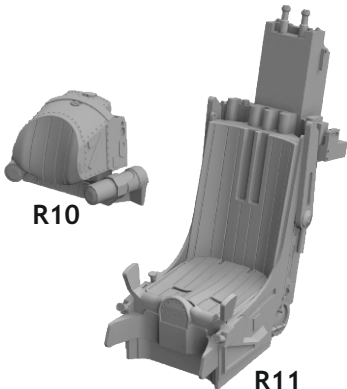

648 717 Su-27 ejection seat

for GWH kit - pro stavebnici GWH

eduard
BRASSIN

1/48 scale

R9

R10

R11

COLOURS

GSI Creos (GUNZE)			Mr.METAL COLOR	
AQUEOUS	Mr.COLOR			
[H 8]	[C 8]	SILVER		
[H 27]	[C 44]	TAN		
	[C 92]	SEMI GLOSS BLACK		
[H 67]	[C115]	LIGHT BLUE		
[H301]	[C301]	GRAY		

This product contains metal and resin detail parts for upgrading scale plastic models. When selecting this set make sure that it is for the kit mentioned in product name as these sets are made specifically for that kit. When upgrading the model some cutting or corrections may be necessary for parts to fit accurately. **WARNING!** This set contains small and sharp parts. Work carefully in a ventilated and well-lit room. Safety glasses are recommended. This product is not suitable for children below 14 years of age.

Tento výrobek obsahuje leptané a odlévané detaily pro úpravu a vylepšení plastického modelu. Při výběru sady kovových detailů zkontrolujte, zda je určena pro model, který chcete upravit. Model, pro který je sada určena, je uveden u názvu výrobku. Pro přesnou aplikaci kovových a odlévaných dílů může být zapotřebí upravit díly upravovaného modelu. **POZOR!** Sada obsahuje malé ostré díly. Pracujte ve větrané a dobře osvětlené místnosti. Doporučujeme použití ochranných brýlí. Tento výrobek není vhodný pro děti mladší 14 let.

1/48

BRASSIN

BRASSIN

eduard

Su-27 ejection seat

BEST BRASS RESIN AROUND!

- | | | | |
|--|---|--|---------------------|
| | REMOVE
ODSTRANIT | | BEND
OHNOUIT |
| | GRIND
OBROUSIT | | OPTION
VOLBA |
| | DRILL HOLE
VRTAT OTVOR | | REPLACE
NAHRADIT |
| | SYMMETRICAL ASSEMBLY
SYMETRICKÁ MONTÁŽ | | |
| | SCRIBE THE PANEL AND HOLES
RYTI | | |
| | REVERSE SIDE
OTOČIT | | |