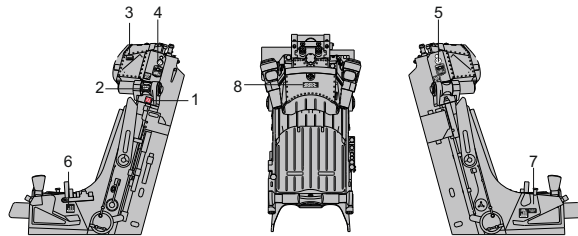

1/48

BRASSIN

BRASSIN

eduard

Su-27 ejection seat

BEST BRASS RESIN AROUND!

- | | | | |
|--|---|--|---------------------|
| | REMOVE
ODSTRANIT | | BEND
OHNOUIT |
| | GRIND
OBROUSIT | | OPTION
VOLBA |
| | DRILL HOLE
VRTAT OTVOR | | REPLACE
NAHRADIT |
| | SYMMETRICAL ASSEMBLY
SYMETRICKÁ MONTÁŽ | | |
| | SCRIBE THE PANEL AND HOLES
RYTI | | |
| | REVERSE SIDE
OTOČIT | | |