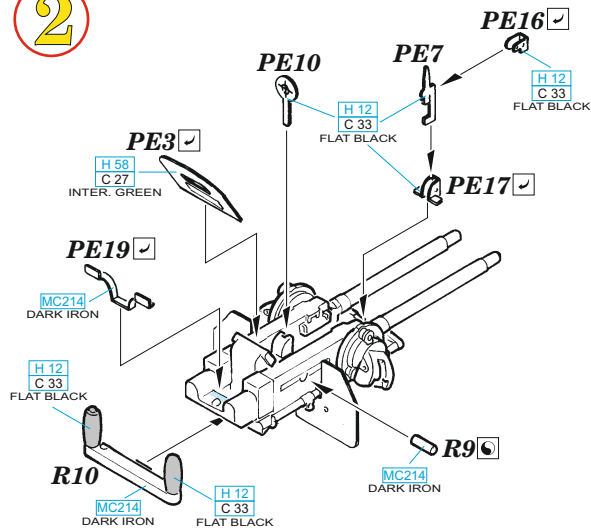

648 712 SBD-5 twin machine gun
for Accurate Miniatures / Revell kit -
pro stavbnici Accurate Miniatures / Revell

1/48

eduard

eduard
435 21 Obrnice 170
Czech Republic

www.eduard.com
7,95

A 1**2****3****4**REMOVE
ODSTRANITBEND
OHNOUTSYMMETRICAL ASSEMBLY
SYMETRICKÁ MONTÁŽGRIND
OBROUSITOPTION
VOLBASCRIBE THE PANEL AND HOLES
RYTIDRILL HOLE
VRTÁT OTVORREPLACE
NAHRADITREVERSE SIDE
OTOCIT

RELATED PRODUCTS

648 713 SBD-5 wheels