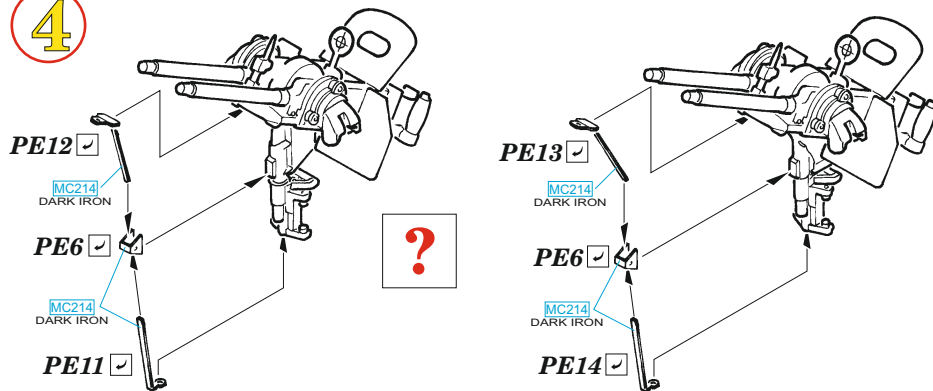

648 712 SBD-5 twin machine gun
for Accurate Miniatures / Revell kit -
pro stavbnici Accurate Miniatures / Revell

1/48

eduard

eduard
435 21 Obrnice 170
Czech Republic

www.eduard.com
7,95

A 1**2****3****4**REMOVE
ODSTRANITBEND
OHNOUTSYMMETRICAL ASSEMBLY
SYMETRICKÁ MONTÁŽGRIND
OBROUSITOPTION
VOLBASCRIBE THE PANEL AND HOLES
RYTIDRILL HOLE
VRTÁT OTVORREPLACE
NAHRADITREVERSE SIDE
OTOCIT