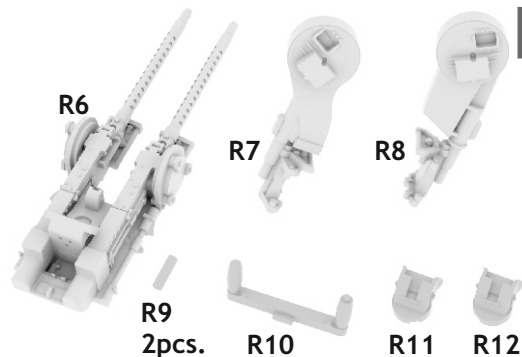

648 712 SBD-5 twin machine gun
for Accurate Miniatures / Revell kit -
pro stavbnici Accurate Miniatures / Revell

eduard
BRASSIN

1/48 scale

COLOURS

GSI Creos (GUNZE)		Mr.METAL COLOR	
AQUEOUS	Mr.COLOR		
H 12	C 33	FLAT BLACK	
H 58	C 27	INTER. GREEN	

648 712 SBD-5 twin machine gun
for Accurate Miniatures / Revell kit -
pro stavbnici Accurate Miniatures / Revell

1/48

eduard

eduard
435 21 Obrnice 170
Czech Republic

www.eduard.com
7,95

A 1**2****3****4**REMOVE
ODSTRANITBEND
OHNOUTSYMMETRICAL ASSEMBLY
SYMETRICKÁ MONTÁŽGRIND
OBROUSITOPTION
VOLBASCRIBE THE PANEL AND HOLES
RYTIDRILL HOLE
VRTÁT OTVORREPLACE
NAHRADITREVERSE SIDE
OTOCIT

RELATED PRODUCTS

648 713 SBD-5 wheels