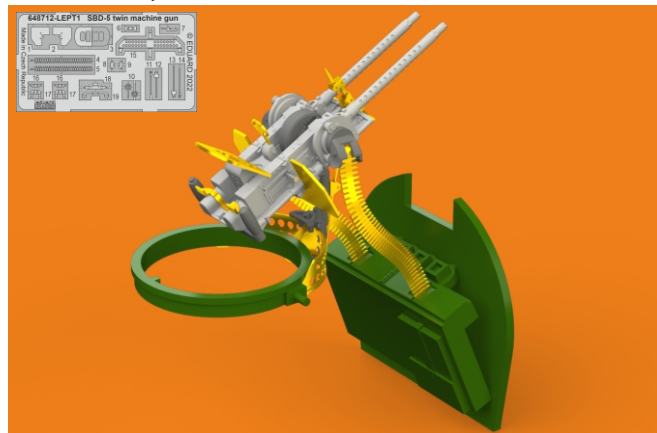

648 712 SBD-5 twin machine gun
for Accurate Miniatures / Revell kit -
pro stavbnici Accurate Miniatures / Revell

eduard
BRASSIN

1/48 scale

COLOURS

GSI Creos (GUNZE)		Mr.METAL COLOR	
AQUEOUS	Mr.COLOR		
H 12	C 33	FLAT BLACK	
H 58	C 27	INTER. GREEN	

648 712 SBD-5 twin machine gun
for Accurate Miniatures / Revell kit -
pro stavbnici Accurate Miniatures / Revell

1/48

eduard

eduard
435 21 Obrnice 170
Czech Republic

www.eduard.com
7,95

A 1**2****3****4**REMOVE
ODSTRANITBEND
OHNOUTSYMMETRICAL ASSEMBLY
SYMETRICKÁ MONTÁŽGRIND
OBROUSITOPTION
VOLBASCRIBE THE PANEL AND HOLES
RYTIDRILL HOLE
VRTÁT OTVORREPLACE
NAHRADITREVERSE SIDE
OTOCIT

RELATED PRODUCTS

648 713 SBD-5 wheels