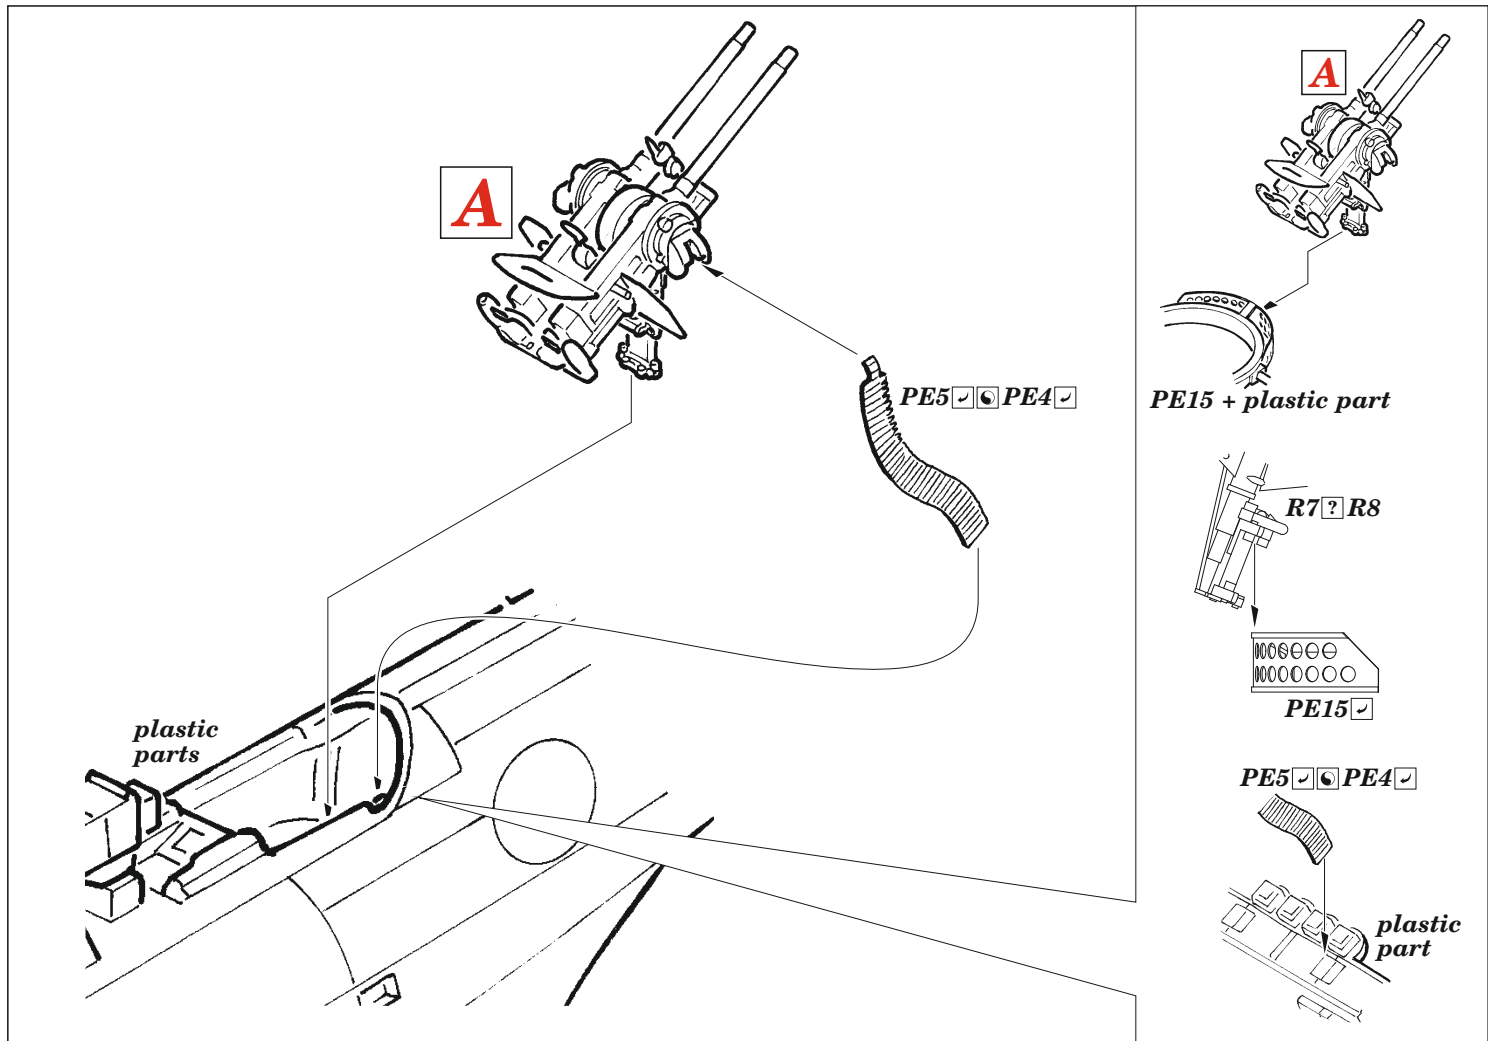

648 712 SBD-5 twin machine gun
for Accurate Miniatures / Revell kit -
pro stavbnici Accurate Miniatures / Revell

1/48

eduard

eduard
435 21 Obrnice 170
Czech Republic

www.eduard.com
7,95

A 1**2****3****4**REMOVE
ODSTRANITBEND
OHNOUTSYMMETRICAL ASSEMBLY
SYMETRICKÁ MONTÁŽGRIND
OBROUSITOPTION
VOLBASCRIBE THE PANEL AND HOLES
RYTIDRILL HOLE
VRTÁT OTVORREPLACE
NAHRADITREVERSE SIDE
OTOCIT