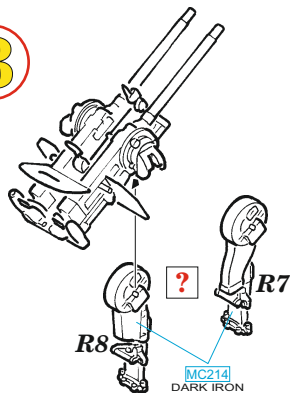

648 712 SBD-5 twin machine gun
for Accurate Miniatures / Revell kit -
pro stavbnici Accurate Miniatures / Revell

1/48

eduard

eduard
435 21 Obrnice 170
Czech Republic

www.eduard.com
7,95

A 1**2****3****4**REMOVE
ODSTRANITBEND
OHNOUTSYMMETRICAL ASSEMBLY
SYMETRICKÁ MONTÁŽGRIND
OBROUSITOPTION
VOLBASCRIBE THE PANEL AND HOLES
RYTIDRILL HOLE
VRTÁT OTVORREPLACE
NAHRADITREVERSE SIDE
OTOCIT