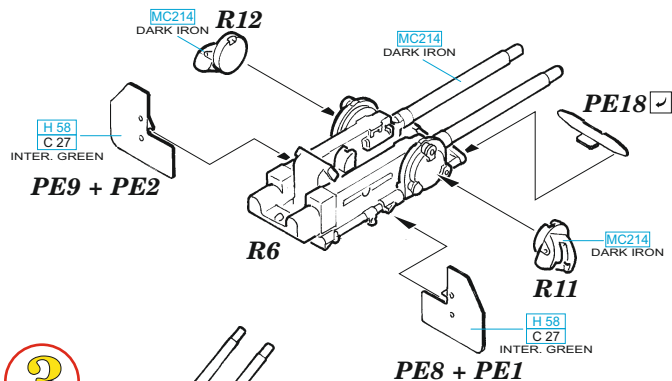

648 712 SBD-5 twin machine gun
for Accurate Miniatures / Revell kit -
pro stavbnici Accurate Miniatures / Revell

1/48

eduard

eduard
435 21 Obrnice 170
Czech Republic

www.eduard.com
7,95

A 1**2****3****4**REMOVE
ODSTRANITBEND
OHNOUTSYMMETRICAL ASSEMBLY
SYMETRICKÁ MONTÁŽGRIND
OBROUSITOPTION
VOLBASCRIBE THE PANEL AND HOLES
RYTIDRILL HOLE
VRTÁT OTVORREPLACE
NAHRADITREVERSE SIDE
OTOCIT