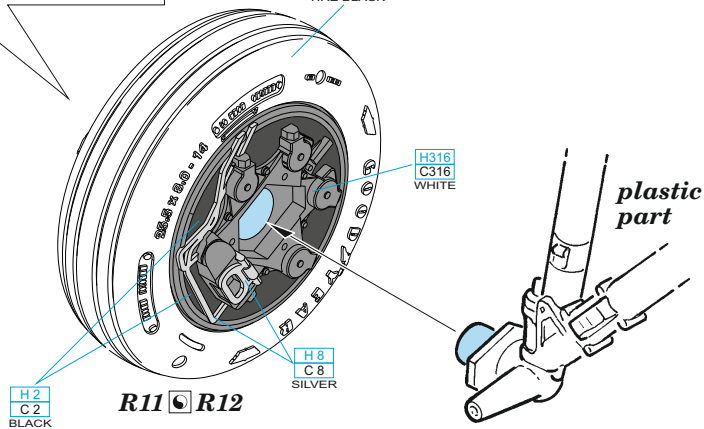

- REMOVE
  ODSTRANIT
- BEND
  OHNOUT
- GRIND
  OBROUSIT
- ? OPTION
  VOLBA
- DRILL HOLE
  VRTAT OTVOR
- REPLACE
  NAHRADIT
- SYMMETRICAL ASSEMBLY
  SYMETRICKÁ MONTÁŽ
- SCRIBE THE PANEL AND HOLES
  RYTI
- REVERSE SIDE
  OTOČIT

1

2