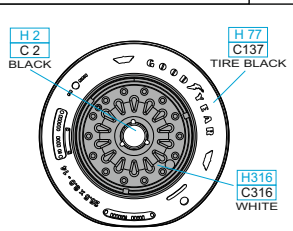

1/48

COLOURS

GSI Cress (GUNZE)		Mr.METAL COLOR
AQUEOUS	Mr.COLOR	
[H 2]	[C 2]	BLACK
[H 8]	[C 8]	SILVER
[H 77]	[C 137]	TIRE BLACK
[H 316]	[C 316]	WHITE

435 21 Obrnice 170
Czech Republic

www.eduard.com
7,95

-  REMOVE
ODSTRANIT
-  BEND
OHNOUT
-  GRIND
OBROUSIT
-  ? OPTION
VOLBA
-  DRILL HOLE
VRTAT OTVOR
-  REPLACE
NAHRADIT
-  SYMMETRICAL ASSEMBLY
SYMETRICKÁ MONTÁŽ
-  SCRIBE THE PANEL AND HOLES
RYTI
-  REVERSE SIDE
OTOČIT