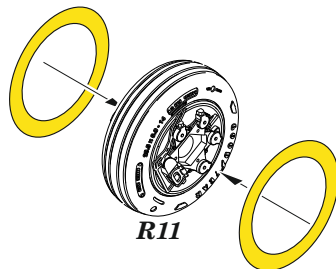

1/48

COLOURS

GSI Cress (GUNZE)		Mr.METAL COLOR
AQUEOUS	Mr.COLOR	
[H 2]	[C 2]	BLACK
[H 8]	[C 8]	SILVER
[H 77]	[C 137]	TIRE BLACK
[H 316]	[C 316]	WHITE

435 21 Obrnice 170
Czech Republic

www.eduard.com
7,95

-  REMOVE
ODSTRANIT
-  BEND
OHNOUT
-  GRIND
OBROUSIT
-  ? OPTION
VOLBA
-  DRILL HOLE
VRTAT OTVOR
-  REPLACE
NAHRADIT
-  SYMMETRICAL ASSEMBLY
SYMETRICKÁ MONTÁŽ
-  SCRIBE THE PANEL AND HOLES
RYTI
-  REVERSE SIDE
OTOČIT