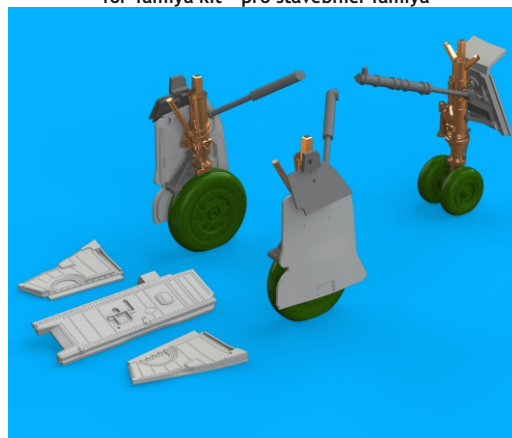

Tento výrobek obsahuje leptané a odlévané detaily pro úpravu a vylepšení plastického modelu. Při výběru sady kovových detailů zkontrolujte, zda je určena pro model, který chcete upravit. Model, pro který je sada určena, je uveden u názvu výrobku. Pro přesnou aplikaci kovových a odlévaných dílů může být zapotřebí upravit díly upraveného modelu. **POZOR!** Sada obsahuje malé ostré díly. Pracujte ve větrané a dobře osvětlené místnosti. Doporučujeme použití ochranných brýlí. Tento výrobek není vhodný pro děti mladší 14 let.

www.eduard.com
56,95

435 21 Obrnice 170
Czech Republic

648 700

F-4B undercarriage legs BRONZE

for Tamiya kit - pro stavebnici Tamiya

1/48

BEST BRASS RESIN AROUND!

plastic P23