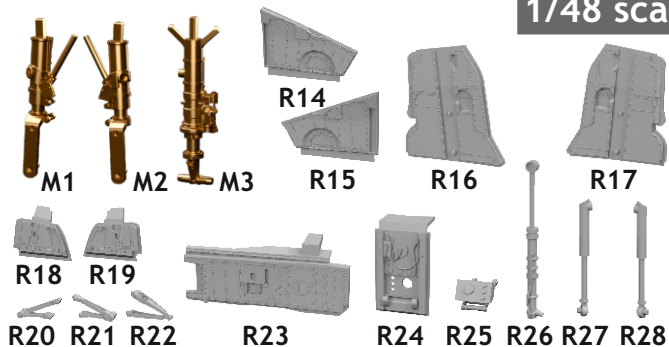

648 700 F-4B undercarriage legs BRONZE

for Tamiya kit - pro stavebnici Tamiya

1/48 scale

COLOURS

| GSI Creos (GUNZE) | | | GSI Creos (GUNZE) | | |
|-------------------|----------|------------|-------------------|----------|--------------|
| AQUEOUS | Mr.COLOR | | AQUEOUS | Mr.COLOR | |
| [H8] | [C8] | SILVER | [H90] | [C47] | CLEAR RED |
| [H11] | [C82] | FLAT WHITE | [H92] | [C49] | CLEAR ORANGE |
| [H77] | [C137] | TIRE BLACK | [H94] | [C138] | CLEAR GREEN |
| | | | [H316] | [C316] | WHITE |

This product contains metal and resin detail parts for upgrading scale plastic models. When selecting this set make sure that it is for the model mentioned in product name as these sets are made specifically for that kit. When upgrading the model some cutting or corrections may be necessary for parts to fit accurately. **WARNING!** This set contains small and sharp parts. Work carefully in a ventilated and well-lit room. Safety glasses are recommended. This product is not suitable for children below 14 years of age.

Tento výrobek obsahuje leptané a odlévané detaily pro úpravu a vylepšení plastického modelu. Při výběru sady kovových detailů zkontrolujte, zda je určena pro model, který chcete upravit. Model, pro který je sada určena, je uveden u názvu výrobku. Pro přesnou aplikaci kovových a odlévaných dílů může být zapotřebí upravit díly upraveného modelu. **POZOR!** Sada obsahuje malé ostré díly. Pracujte ve větrané a dobře osvětlené místnosti. Doporučujeme použití ochranných brýlí. Tento výrobek není vhodný pro děti mladší 14 let.