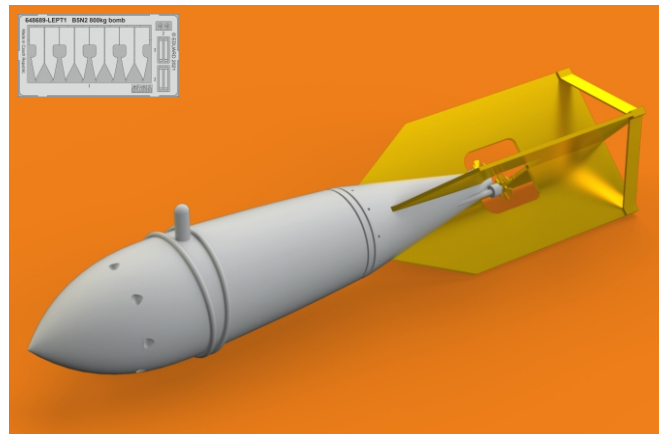

648 689 B5N2 800kg bomb
for Hasegawa kit - pro stavebnici Hasegawa

1/48 scale

R1

COLOURS

GSI Colors (GUNZE)			Mr.METAL COLOR	
AQUEOUS	Mr.COLOR			
H 8	C 8	SILVER	MC219	BRASS MESSING
H 11	C 62	FLAT WHITE		
H 36	C 15	DARK GREEN		
H 62	C 56	GREEN		

648 689

B5N2 800kg bomb
for Hasegawa kit - pro stavebnici Hasegawa

1/48

435 21 Obrnice 170
Czech Republic

www.eduard.com
7,95

	REMOVE ODSTRANIT		BEND OHNOUT		SYMMETRICAL ASSEMBLY SYMETRICKA MONTÁŽ
	GRIND OBROUSIT		OPTION VOLBA		SCRIBE THE PANEL AND HOLES RYTÍ
	DRILL HOLE VRTAT OTVOR		REPLACE NAHRADIT		REVERSE SIDE OTOČIT

1

wire
Ø - 0,4mm
l - 0,8mm

H 62
C 56
GREEN

wire
Ø - 0,4mm
l - 0,8mm

R1

H 62
C 56
GREEN

H 8
C 8
SILVER

H 11
C 62
FLAT WHITE