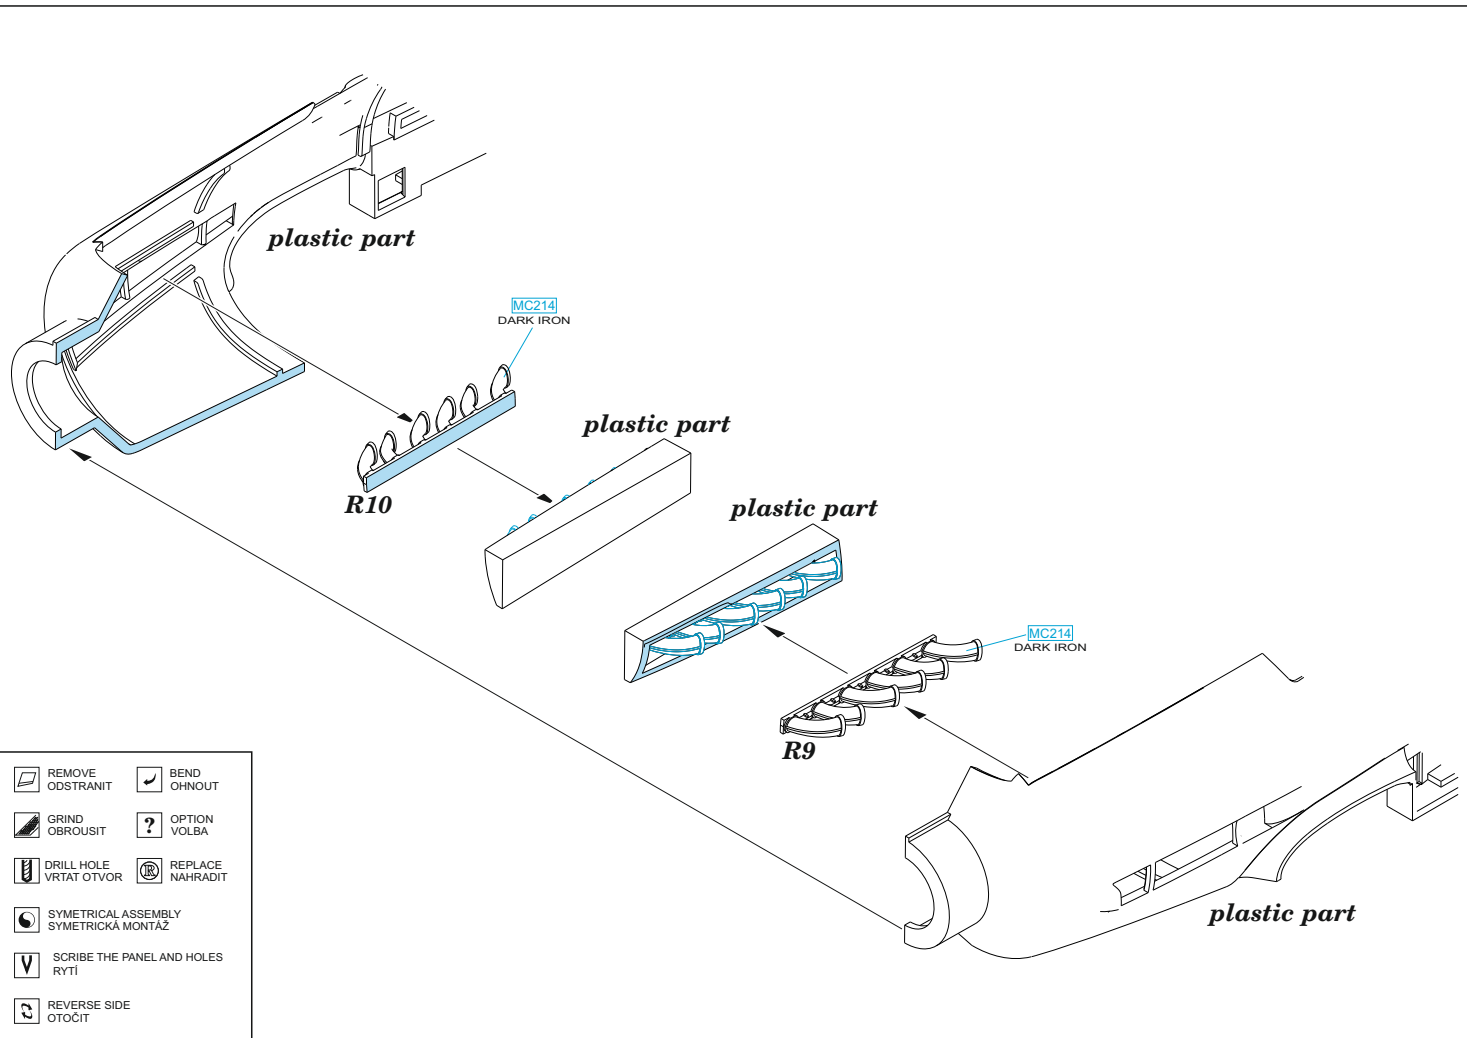

648 688 Fw 190D-9 exhaust stacks

for Eduard kit - pro stavebnici Eduard

1/48

eduard

eduard
435 21 Obrnice 170
Czech Republic

www.eduard.com
7,95

| | | | |
|--|---|--|---------------------|
| | REMOVE ODSTRANIT | | BEND OHNOUT |
| | GRIND OBROUSIT | | OPTION VOLBA |
| | DRILL HOLE VRTAT OTVOR | | REPLACE NAHRADIT |
| | SYMMETRICAL ASSEMBLY SYMETRICKÁ MONTÁŽ | | |
| | SCRIBE THE PANEL AND HOLES RYTI | | |
| | REVERSE SIDE OTOČIT | | |