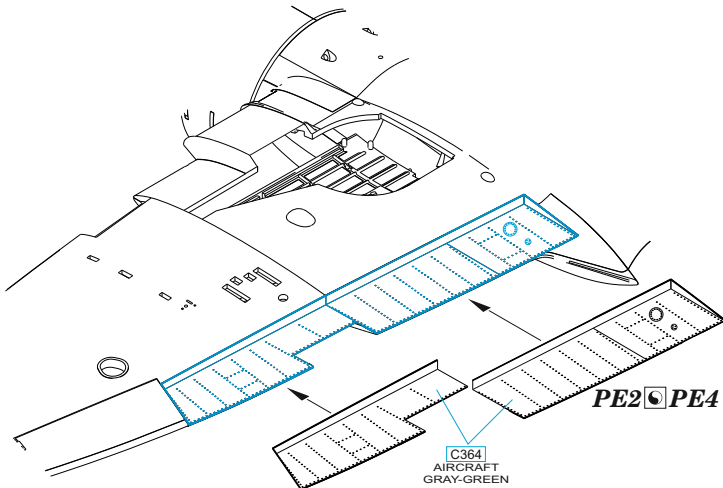

2

- |  |   |  |                     |
|--|---|--|---------------------|
|  | REMOVE<br>ODSTRANIT                       |  | BEND<br>OHNOUT      |
|  | GRIND<br>OBROUSIT                         |  | OPTION<br>VOLBA     |
|  | DRILL HOLE<br>VRTAT OTVOR                 |  | REPLACE<br>NAHRADIT |
|  | SYMMETRICAL ASSEMBLY<br>SYMETRICKÁ MONTÁŽ |  |                     |
|  | SCRIBE THE PANEL AND HOLES<br>RYTÍ        |  |                     |
|  | REVERSE SIDE<br>OTOČIT                    |  |                     |

3

**GUN BAY OPEN** PE1 ? PE5  
 ? PE3 ? PE6 **GUN BAY CLOSED**

4

cross section

-  REMOVE  
ODSTRANIT
-  GRIND  
OBROUSIT
-  DRILL HOLE  
VRTAT OTVOR
-  SYMMETRICAL ASSEMBLY  
SYMETRICKA MONTAZ
-  SCRIBE THE PANEL AND HOLES  
RYTI
-  REVERSE SIDE  
OTOČIT
-  BEND  
OHNOUT
-  OPTION  
VOLBA
-  REPLACE  
NAHRADIT