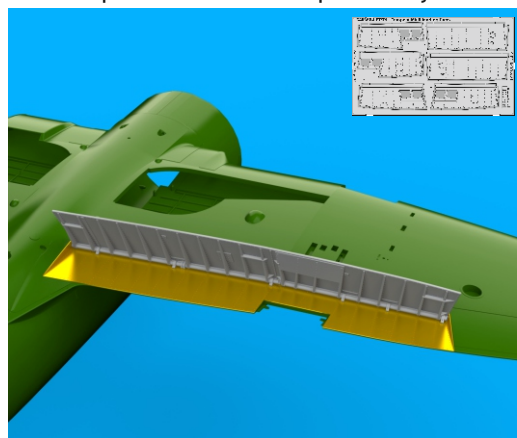

# 648 686 Tempest Mk.II landing flaps 1/48

for Eduard / Special Hobby kit -  
pro stavebnici Eduard / Special Hobby

**BRASSIN**

**BRASSIN**

**eduard**

**BEST BRASS RESIN AROUND!**

1

*plastic J1*