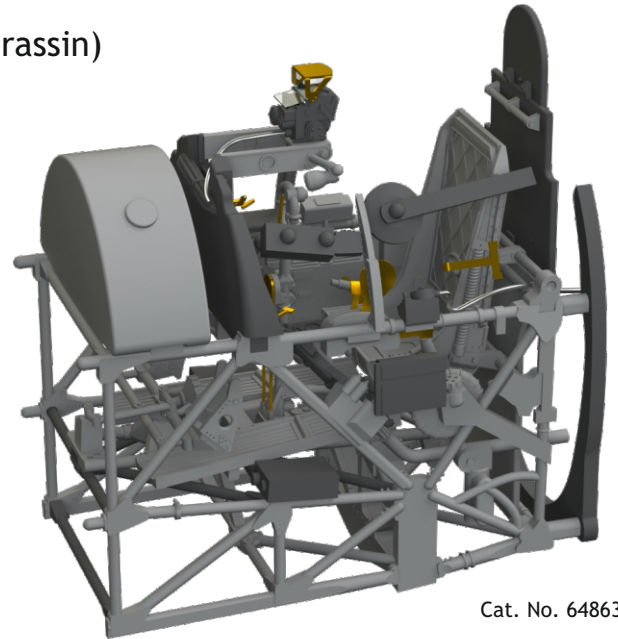

Cat. No. 648637