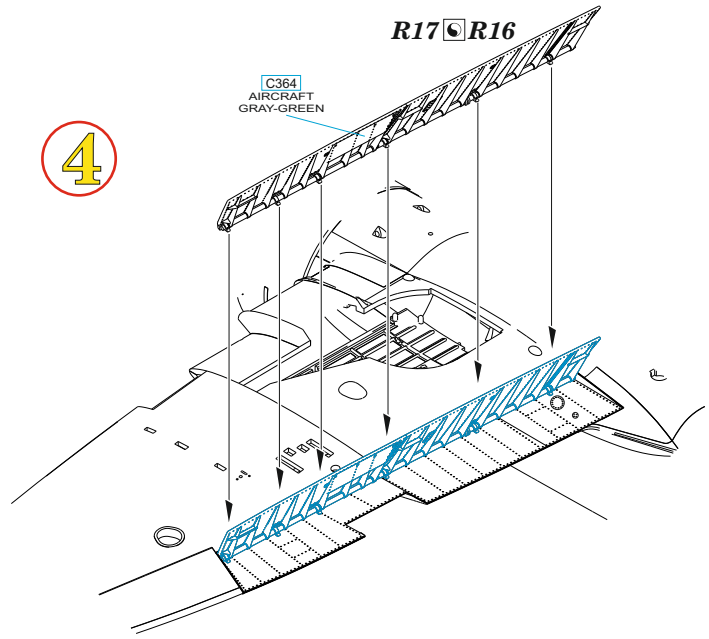

2

- |  |   |  |                     |
|--|---|--|---------------------|
|  | REMOVE<br>ODSTRANIT                       |  | BEND<br>OHNOUT      |
|  | GRIND<br>OBROUSIT                         |  | OPTION<br>VOLBA     |
|  | DRILL HOLE<br>VRTAT OTVOR                 |  | REPLACE<br>NAHRADIT |
|  | SYMMETRICAL ASSEMBLY<br>SYMETRICKÁ MONTÁŽ |  |                     |
|  | SCRIBE THE PANEL AND HOLES<br>RYTÍ        |  |                     |
|  | REVERSE SIDE<br>OTOČIT                    |  |                     |

3

**GUN BAY OPEN** PE1 ? PE5  
 ? PE3 ? PE6 **GUN BAY CLOSED**

4

cross section

-  REMOVE  
ODSTRANIT
-  GRIND  
OBROUSIT
-  DRILL HOLE  
VRTAT OTVOR
-  SYMMETRICAL ASSEMBLY  
SYMETRICKA MONTAZ
-  SCRIBE THE PANEL AND HOLES  
RYTI
-  REVERSE SIDE  
OTOČIT
-  BEND  
OHNOUT
-  OPTION  
VOLBA
-  REPLACE  
NAHRADIT