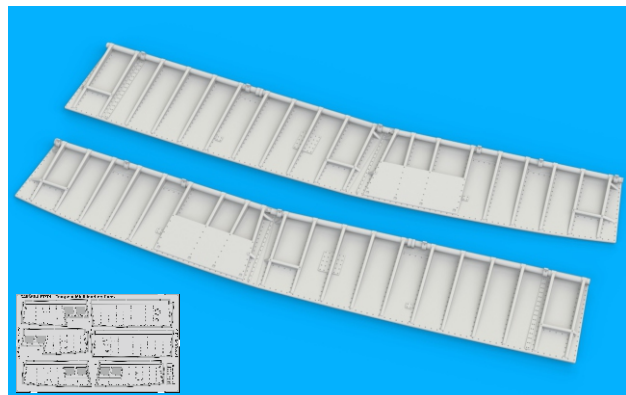

# 648 686 Tempest Mk.II landing flaps 1/48

for Eduard / Special Hobby kit -  
pro stavebnici Eduard / Special Hobby

**BRASSIN**

**BRASSIN**

**eduard**

**BEST BRASS RESIN AROUND!**

1

*plastic J1*

2

- |  |   |  |                     |
|--|---|--|---------------------|
|  | REMOVE<br>ODSTRANIT                       |  | BEND<br>OHNOUT      |
|  | GRIND<br>OBROUSIT                         |  | OPTION<br>VOLBA     |
|  | DRILL HOLE<br>VRTAT OTVOR                 |  | REPLACE<br>NAHRADIT |
|  | SYMMETRICAL ASSEMBLY<br>SYMETRICKÁ MONTÁŽ |  |                     |
|  | SCRIBE THE PANEL AND HOLES<br>RYTÍ        |  |                     |
|  | REVERSE SIDE<br>OTOČIT                    |  |                     |

3

**GUN BAY OPEN** PE1 ? PE5  
 ? PE3 ? PE6 **GUN BAY CLOSED**

4

cross section

-  REMOVE  
ODSTRANIT
-  GRIND  
OBROUSIT
-  DRILL HOLE  
VRTAT OTVOR
-  SYMMETRICAL ASSEMBLY  
SYMETRICKA MONTAZ
-  SCRIBE THE PANEL AND HOLES  
RYTI
-  REVERSE SIDE  
OTOČIT
-  BEND  
OHNOUT
-  OPTION  
VOLBA
-  REPLACE  
NAHRADIT