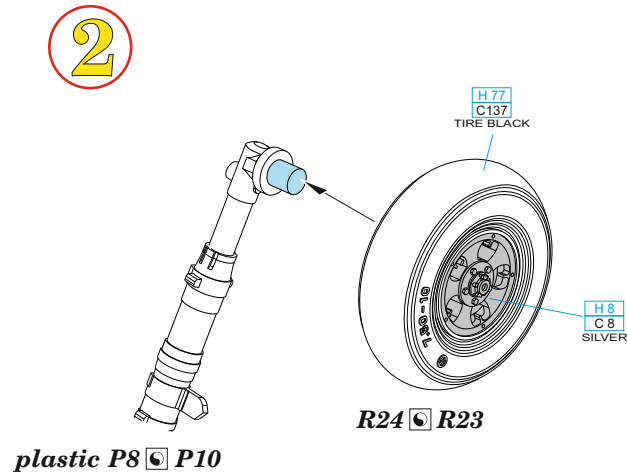

648 664 Spitfire Mk.V wheels
for Eduard kit - pro stavebnici Eduard

1/48 scale

R25

R23

R24

COLOURS

GSI Creos (GUNZE)		Mr.METAL COLOR
AQUEOUS	Mr.COLOR	
H8	C8	SILVER
H77	C137	TIRE BLACK

648 664 Spitfire Mk.V wheels
for Eduard kit - pro stavebnici Eduard **1/48**

435 21 Obrnice 170
Czech Republic

www.eduard.com
9,95

-  REMOVE
ODSTRANIT
-  BEND
OHNOUT
-  GRIND
OBROUSIT
-  ? OPTION
VOLBA
-  DRILL HOLE
VRTAT OTVOR
-  REPLACE
NAHRADIT
-  SYMMETRICAL ASSEMBLY
SYMETRICKÁ MONTÁŽ
-  SCRIBE THE PANEL AND HOLES
RYTI
-  REVERSE SIDE
OTOČIT

R23 - left wheel
R24 - right wheel