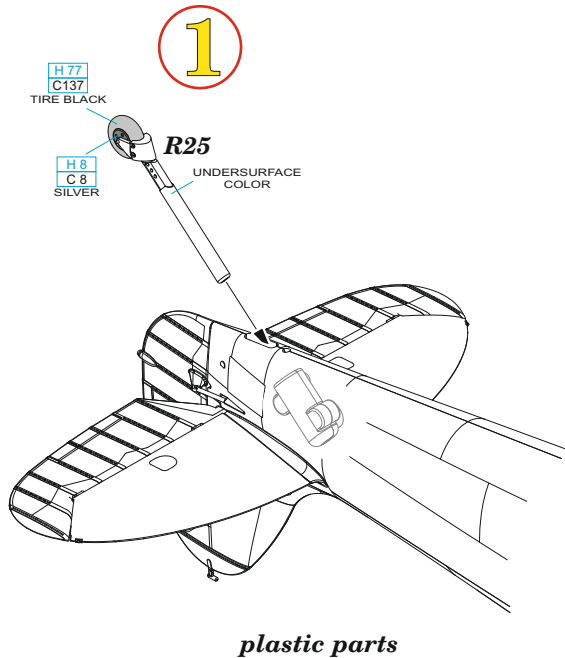

648 664 Spitfire Mk.V wheels
for Eduard kit - pro stavebnici Eduard

1/48 scale

R25

R23

R24

COLOURS

GSI Creos (GUNZE)		Mr.METAL COLOR
AQUEOUS	Mr.COLOR	
H8	C8	SILVER
H77	C137	TIRE BLACK

648 664 Spitfire Mk.V wheels
for Eduard kit - pro stavebnici Eduard **1/48**

435 21 Obrnice 170
Czech Republic

www.eduard.com
9,95

-  REMOVE
ODSTRANIT
-  BEND
OHNOUT
-  GRIND
OBROUSIT
-  ? OPTION
VOLBA
-  DRILL HOLE
VRTAT OTVOR
-  REPLACE
NAHRADIT
-  SYMMETRICAL ASSEMBLY
SYMETRICKÁ MONTÁŽ
-  SCRIBE THE PANEL AND HOLES
RYTI
-  REVERSE SIDE
OTOČIT

R23 - left wheel
R24 - right wheel