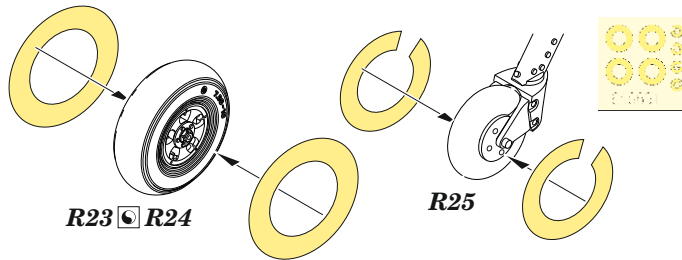

648 664 Spitfire Mk.V wheels
for Eduard kit - pro stavebnici Eduard

1/48 scale

R25

R23

R24

COLOURS

GSI Creos (GUNZE)		Mr.METAL COLOR
AQUEOUS	Mr.COLOR	
H8	C8	SILVER
H77	C137	TIRE BLACK

648 664 Spitfire Mk.V wheels
for Eduard kit - pro stavebnici Eduard **1/48**

435 21 Obrnice 170
Czech Republic

www.eduard.com
9,95

-  REMOVE
ODSTRANIT
-  BEND
OHNOUT
-  GRIND
OBROUSIT
-  ? OPTION
VOLBA
-  DRILL HOLE
VRTAT OTVOR
-  REPLACE
NAHRADIT
-  SYMMETRICAL ASSEMBLY
SYMETRICKÁ MONTÁŽ
-  SCRIBE THE PANEL AND HOLES
RYTI
-  REVERSE SIDE
OTOČIT

R23 - left wheel
R24 - right wheel