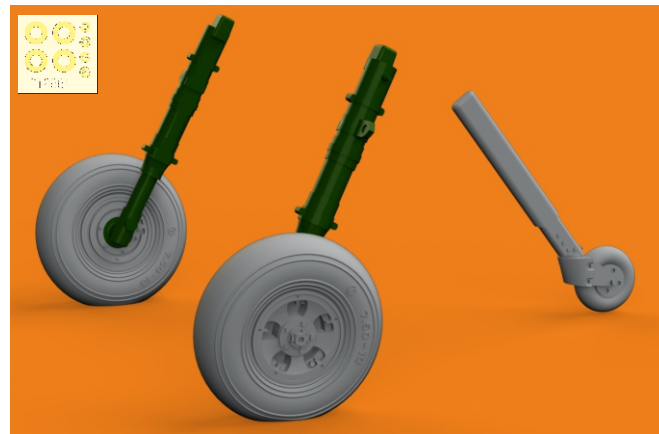

648 664 Spitfire Mk.V wheels
for Eduard kit - pro stavebnici Eduard

1/48 scale

R25

R23

R24

COLOURS

GSI Creos (GUNZE)		Mr.METAL COLOR
AQUEOUS	Mr.COLOR	
H8	C8	SILVER
H77	C137	TIRE BLACK

648 664 Spitfire Mk.V wheels
for Eduard kit - pro stavebnici Eduard **1/48**

435 21 Obrnice 170
Czech Republic

www.eduard.com
9,95

-  REMOVE
ODSTRANIT
-  BEND
OHNOUT
-  GRIND
OBROUSIT
-  ? OPTION
VOLBA
-  DRILL HOLE
VRTAT OTVOR
-  REPLACE
NAHRADIT
-  SYMMETRICAL ASSEMBLY
SYMETRICKÁ MONTÁŽ
-  SCRIBE THE PANEL AND HOLES
RYTI
-  REVERSE SIDE
OTOČIT

R23 - left wheel
R24 - right wheel