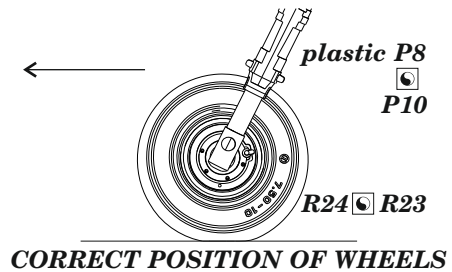

435 21 Obrnice 170
Czech Republic

www.eduard.com
9,95

-  REMOVE
ODSTRANIT
-  BEND
OHNOUT
-  GRIND
OBROUSIT
-  ? OPTION
VOLBA
-  DRILL HOLE
VRTAT OTVOR
-  REPLACE
NAHRADIT
-  SYMMETRICAL ASSEMBLY
SYMETRICKÁ MONTÁŽ
-  SCRIBE THE PANEL AND HOLES
RYTI
-  REVERSE SIDE
OTOČIT

R23 - left wheel
R24 - right wheel