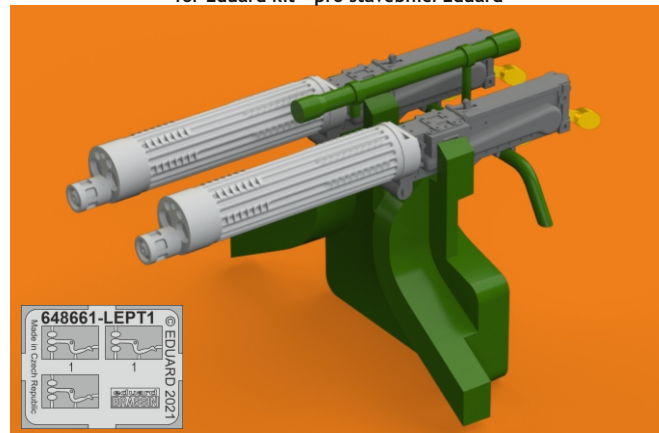

**648 661 Sopwith Camel  
US Colt Vickers gun**  
for Eduard kit - pro stavebnici Eduard

R5 2pcs.

R6 2pcs.

**1/48 scale**

**648 661**

**Sopwith Camel  
US Colt Vickers gun**  
for Eduard kit - pro stavebnici Eduard

**1/48**

**COLOURS**

GSI Creos (GUNZE)		Mr.METAL COLOR
AQUEOUS	Mr.COLOR	
[H7]	[C7]	BROWN
	[C92]	SEMI GLOSS BLACK

**435 21 Obrnice 170  
Czech Republic**

[www.eduard.com](http://www.eduard.com)  
**5,95**

1

2

	REMOVE ODSTRANIT		BEND OHNOUT
	GRIND OBROUSIT		OPTION VOLBA
	DRILL HOLE VRTAT OTVOR		REPLACE NAHRADIT
	SYMMETRICAL ASSEMBLY SYMETRICKÁ MONTÁŽ		
	SCRIBE THE PANEL AND HOLES RYTI		
	REVERSE SIDE OTOČIT		