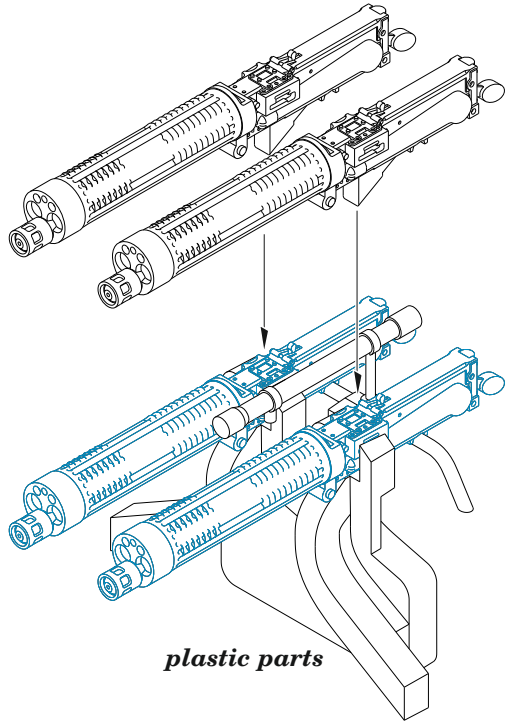

**648 661 Sopwith Camel  
US Colt Vickers gun**  
for Eduard kit - pro stavebnici Eduard

R5 2pcs.

R6 2pcs.

**1/48 scale**

**648 661**

**Sopwith Camel  
US Colt Vickers gun**  
for Eduard kit - pro stavebnici Eduard

2

	REMOVE ODSTRANIT		BEND OHNOUT
	GRIND OBROUSIT		OPTION VOLBA
	DRILL HOLE VRTAT OTVOR		REPLACE NAHRADIT
	SYMMETRICAL ASSEMBLY SYMETRICKÁ MONTÁŽ		
	SCRIBE THE PANEL AND HOLES RYTI		
	REVERSE SIDE OTOČIT		