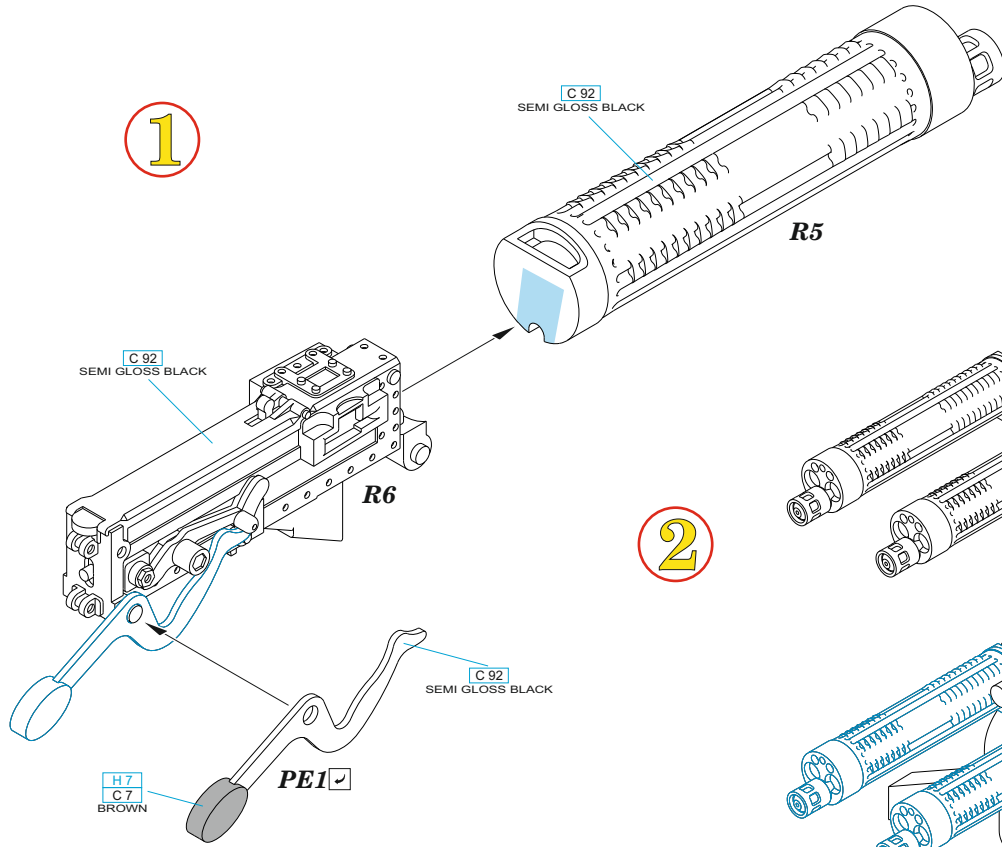

**648 661 Sopwith Camel  
US Colt Vickers gun**  
for Eduard kit - pro stavebnici Eduard

R5 2pcs.

R6 2pcs.

**1/48 scale**

**648 661**

**Sopwith Camel  
US Colt Vickers gun**  
for Eduard kit - pro stavebnici Eduard

**1/48**

**COLOURS**

GSI Creos (GUNZE)		Mr.METAL COLOR
AQUEOUS	Mr.COLOR	
[H7]	[C7]	BROWN
	[C92]	SEMI GLOSS BLACK

**435 21 Obrnice 170  
Czech Republic**

[www.eduard.com](http://www.eduard.com)  
**5,95**

1

2

	REMOVE ODSTRANIT		BEND OHNOUT
	GRIND OBROUSIT		OPTION VOLBA
	DRILL HOLE VRTAT OTVOR		REPLACE NAHRADIT
	SYMMETRICAL ASSEMBLY SYMETRICKÁ MONTÁŽ		
	SCRIBE THE PANEL AND HOLES RYTI		
	REVERSE SIDE OTOČIT		