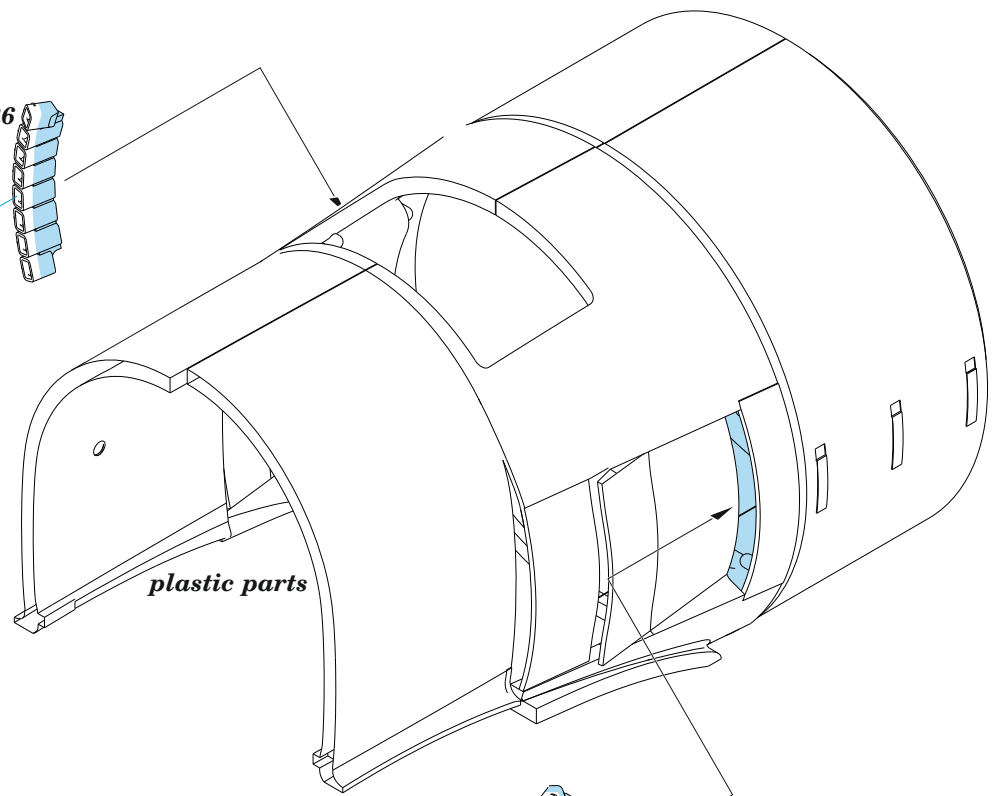

R6

MC214
DARK IRON

plastic parts

R7

MC214
DARK IRON

REMOVE ODSTRANIT	BEND OHNOUT
GRIND OBROUSIT	OPTION VOLBA
DRILL HOLE VRTAT OTVOR	REPLACE NAHRADIT
SYMMETRICAL ASSEMBLY SYMETRICKÁ MONTÁŽ	
SCRIBE THE PANEL AND HOLES RYTÍ	
REVERSE SIDE OTOČIT