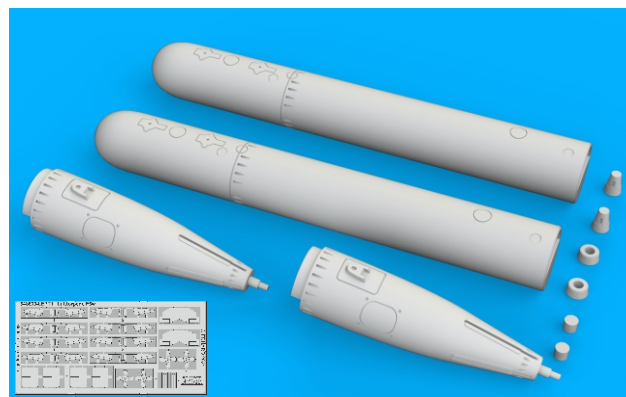

648 630 Lufttorpedo F5w

eduard
BRASSIN

1/48 scale

R15 2pcs.

R16 2pcs.

R17 2pcs.

R18 2pcs.

R19 2pcs.

COLOURS

GSI Creos (GUNZE)		Mr.METAL COLOR	
AQUEOUS	Mr.COLOR		
[H12]	[C33]	FLAT BLACK	
			[SM203] SUPER IRON
			[MC215] COPPER

This product contains metal and resin detail parts for upgrading scale plastic models. When selecting this set make sure that it is for the kit mentioned in product name as these sets are made specifically for that kit. When upgrading the model some cutting or corrections may be necessary for parts to fit accurately. **WARNING!** This set contains small and sharp parts. Work carefully in a ventilated and well-lit room. Safety glasses are recommended. This product is not suitable for children below 14 years of age.

Tento výrobek obsahuje leptané a odlévané detaily pro úpravu a vylepšení plastického modelu. Při výběru sady kovových detailů zkontrolujte, zda je určena pro model, který chcete upravit. Model, pro který je sada určena, je uveden u názvu výrobku. Pro přesnou aplikaci kovových a odlévaných dílů může být zapotřebí upravit díly upraveného modelu. **POZOR!** Sada obsahuje malé ostré díly. Pracujte ve větrané a dobře osvětlené místnosti. Doporučujeme použití ochranných brýlí. Tento výrobek není vhodný pro děti mladší 14 let.

BRASSIN

eduard

BEST ~~BRASS~~ RESIN AROUND!

REMOVE ODSTRANIT	BEND OHNOUIT	SYMMETRICAL ASSEMBLY SYMETRICKÁ MONTÁŽ
GRIND OBROUSIT	OPTION VOLBA	SCRIBE THE PANEL AND HOLES RYTÍ
DRILL HOLE VRTAT OTVOR	REPLACE NAHRADIT	REVERSE SIDE OTOČIT