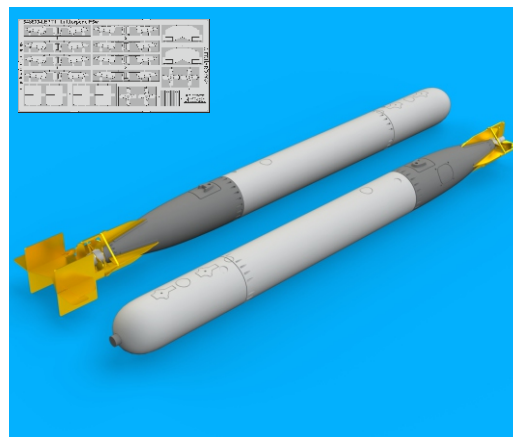

648 630 Lufttorpedo F5w

eduard
BRASSIN

1/48 scale

R15 2pcs.

R16 2pcs.

R17 2pcs.

R18 2pcs.

R19 2pcs.

COLOURS

GSI Creos (GUNZE)		Mr.METAL COLOR	
AQUEOUS	Mr.COLOR		
[H12]	[C33]	FLAT BLACK	
			[SM203] SUPER IRON
			[MC215] COPPER

This product contains metal and resin detail parts for upgrading scale plastic models. When selecting this set make sure that it is for the kit mentioned in product name as these sets are made specifically for that kit. When upgrading the model some cutting or corrections may be necessary for parts to fit accurately. **WARNING!** This set contains small and sharp parts. Work carefully in a ventilated and well-lit room. Safety glasses are recommended. This product is not suitable for children below 14 years of age.

Tento výrobek obsahuje leptané a odlévané detaily pro úpravu a vylepšení plastického modelu. Při výběru sady kovových detailů zkontrolujte, zda je určena pro model, který chcete upravit. Model, pro který je sada určena, je uveden u názvu výrobku. Pro přesnou aplikaci kovových a odlévaných dílů může být zapotřebí upravit díly upraveného modelu. **POZOR!** Sada obsahuje malé ostré díly. Pracujte ve větrané a dobře osvětlené místnosti. Doporučujeme použití ochranných brýlí. Tento výrobek není vhodný pro děti mladší 14 let.

BRASSIN

eduard

BEST ~~BRASS~~ RESIN AROUND!

REMOVE ODSTRANIT	BEND OHNOUIT	SYMMETRICAL ASSEMBLY SYMETRICKÁ MONTÁŽ
GRIND OBROUSIT	OPTION VOLBA	SCRIBE THE PANEL AND HOLES RYTÍ
DRILL HOLE VRTAT OTVOR	REPLACE NAHRADIT	REVERSE SIDE OTOČIT