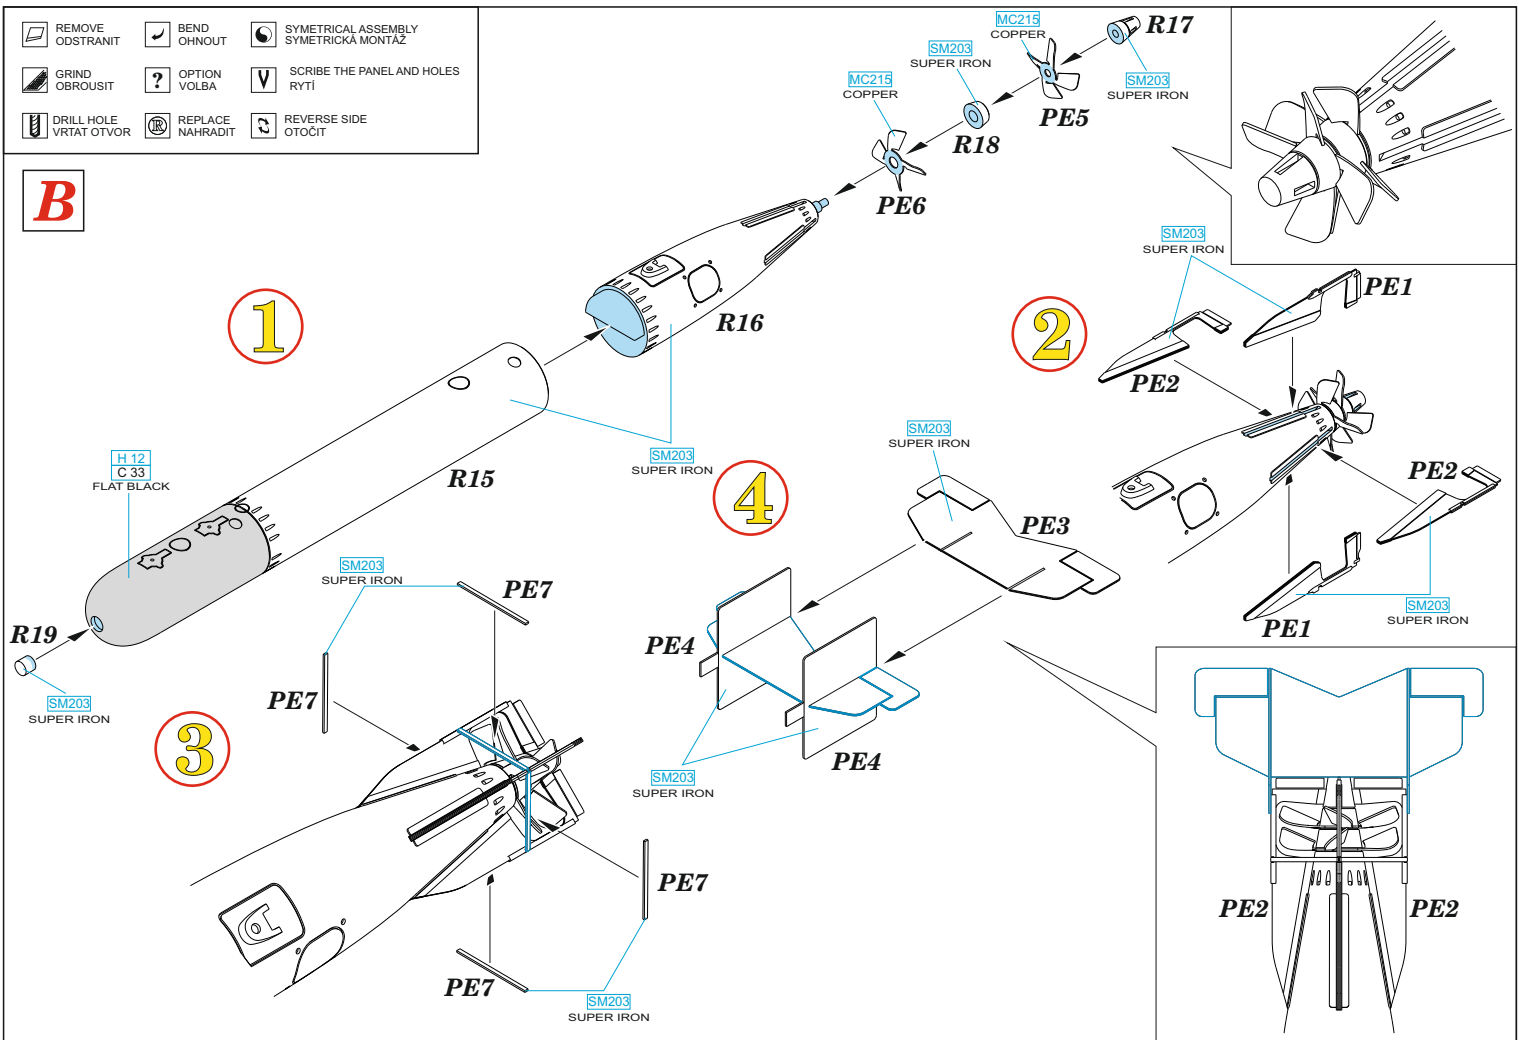

REMOVE ODSTRANIT	BEND OHNOUT	SYMMETRICAL ASSEMBLY SYMETRICKÁ MONTÁŽ
GRIND OBROUSIT	OPTION VOLBA	SCRIBE THE PANEL AND HOLES RYTÍ
DRILL HOLE VRTAT OTVOR	REPLACE NAHRADIT	REVERSE SIDE OTOČIT

B