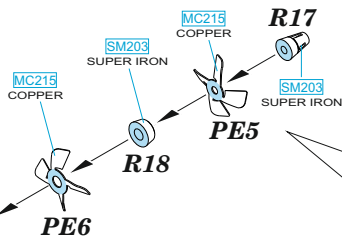

BRASSIN

eduard

BEST ~~BRASS~~ RESIN AROUND!

REMOVE ODSTRANIT	BEND OHNOUIT	SYMMETRICAL ASSEMBLY SYMETRICKÁ MONTÁŽ
GRIND OBROUSIT	OPTION VOLBA	SCRIBE THE PANEL AND HOLES RYTÍ
DRILL HOLE VRTAT OTVOR	REPLACE NAHRADIT	REVERSE SIDE OTOČIT

A **?** **B**

A

1

2

3

- | | | |
|---------------------------|---------------------|---|
| REMOVE
ODSTRANIT | BEND
OHNOUT | SYMMETRICAL ASSEMBLY
SYMETRICKÁ MONTÁŽ |
| GRIND
OBROUSIT | OPTION
VOLBA | SCRIBE THE PANEL AND HOLES
RYTÍ |
| DRILL HOLE
VRTAT OTVOR | REPLACE
NAHRADIT | REVERSE SIDE
OTOČIT |