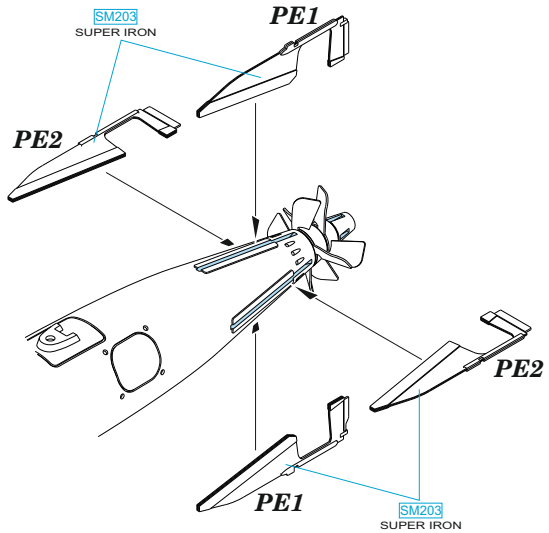

BRASSIN

eduard

BEST ~~BRASS~~ RESIN AROUND!

REMOVE ODSTRANIT	BEND OHNOUIT	SYMMETRICAL ASSEMBLY SYMETRICKÁ MONTÁŽ
GRIND OBROUSIT	OPTION VOLBA	SCRIBE THE PANEL AND HOLES RYTÍ
DRILL HOLE VRTAT OTVOR	REPLACE NAHRADIT	REVERSE SIDE OTOČIT

A **?** **B**

A

1

2

3

- | | | |
|---------------------------|---------------------|---|
| REMOVE
ODSTRANIT | BEND
OHNOUT | SYMMETRICAL ASSEMBLY
SYMETRICKÁ MONTÁŽ |
| GRIND
OBROUSIT | OPTION
VOLBA | SCRIBE THE PANEL AND HOLES
RYTÍ |
| DRILL HOLE
VRTAT OTVOR | REPLACE
NAHRADIT | REVERSE SIDE
OTOČIT |