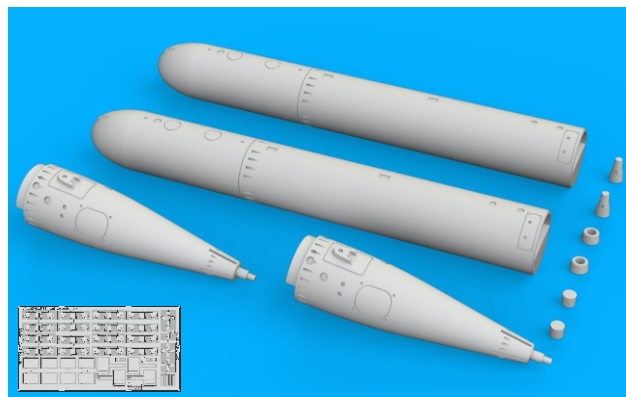

BRASSIN

eduard

BEST BRASS RESIN AROUND!

REMOVE ODSTRANIT	BEND OHNOUT	SYMMETRICAL ASSEMBLY SYMETRICKÁ MONTÁŽ
GRIND OBROUSIT	OPTION VOLBA	SCRIBE THE PANEL AND HOLES RYTÍ
DRILL HOLE VRTAT OTVOR	REPLACE NAHRADIT	REVERSE SIDE OTOČIT