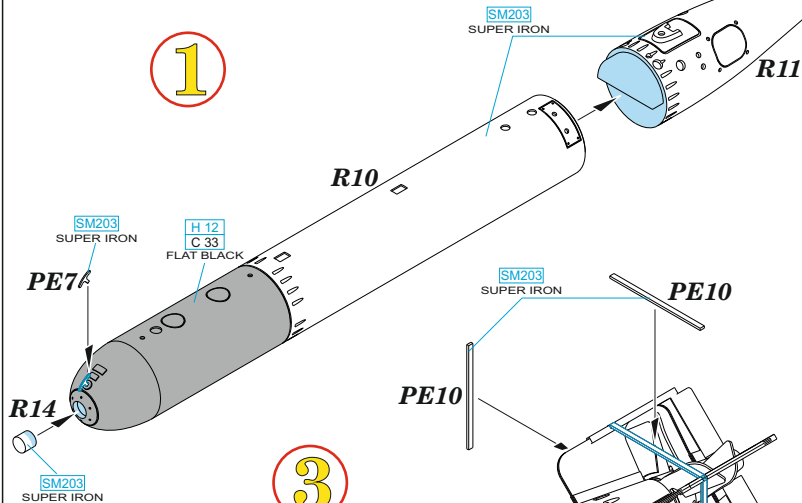

BRASSIN

eduard

BEST BRASS RESIN AROUND!

REMOVE ODSTRANIT	BEND OHNOUT	SYMMETRICAL ASSEMBLY SYMETRICKÁ MONTÁŽ
GRIND OBROUSIT	OPTION VOLBA	SCRIBE THE PANEL AND HOLES RYTÍ
DRILL HOLE VRTAT OTVOR	REPLACE NAHRADIT	REVERSE SIDE OTOČIT

A ? **B** ? **C** ? **D**

A

- | | | |
|---------------------------|---------------------|---|
| REMOVE
ODSTRANIŤ | BEND
OHNOUT | SYMMETRICAL ASSEMBLY
SYMETRICKÁ MONTÁŽ |
| GRIND
OBROUSIT | OPTION
VOLBA | SCRIBE THE PANEL AND HOLES
RYTÍ |
| DRILL HOLE
VRTAT OTVOR | REPLACE
NAHRADIŤ | REVERSE SIDE
OTOČIT |

B

REMOVE ODSTRANIT	BEND OHNOUIT	SYMETRICAL ASSEMBLY SYMETRICKÁ MONTÁŽ
GRIND OBROUSIT	OPTION VOLBA	SCRIBE THE PANEL AND HOLES RYTÍ
DRILL HOLE VRTAT OTVOR	REPLACE NAHRADIT	REVERSE SIDE OTOČIT

C

1

3

2

- | | | |
|---------------------------|---------------------|---|
| REMOVE
ODSTRANIT | BEND
OHNOUT | SYMMETRICAL ASSEMBLY
SYMETRICKÁ MONTÁŽ |
| GRIND
OBROUSIT | OPTION
VOLBA | SCRIBE THE PANEL AND HOLES
RYTÍ |
| DRILL HOLE
VRTAT OTVOR | REPLACE
NAHRADIT | REVERSE SIDE
OTOČIT |