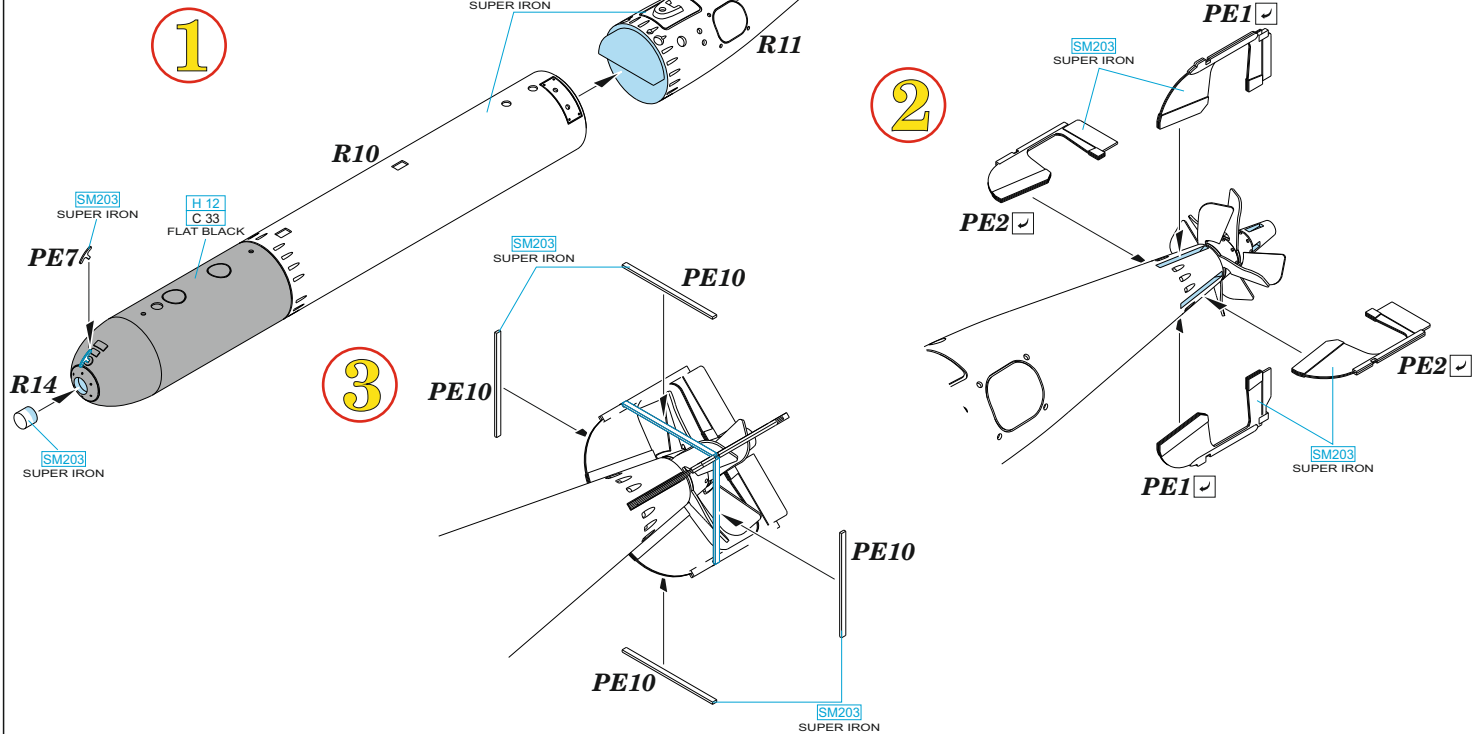

BRASSIN

eduard

BEST BRASS RESIN AROUND!

REMOVE ODSTRANIT	BEND OHNOUT	SYMMETRICAL ASSEMBLY SYMETRICKÁ MONTÁŽ
GRIND OBROUSIT	OPTION VOLBA	SCRIBE THE PANEL AND HOLES RYTÍ
DRILL HOLE VRTAT OTVOR	REPLACE NAHRADIT	REVERSE SIDE OTOČIT

A ? **B** ? **C** ? **D**

A

- | | | |
|---------------------------|---------------------|---|
| REMOVE
ODSTRANIŤ | BEND
OHNOUT | SYMMETRICAL ASSEMBLY
SYMETRICKÁ MONTÁŽ |
| GRIND
OBROUSIT | OPTION
VOLBA | SCRIBE THE PANEL AND HOLES
RYTÍ |
| DRILL HOLE
VRTAT OTVOR | REPLACE
NAHRADIŤ | REVERSE SIDE
OTOČIT |

B

REMOVE ODSTRANIT	BEND OHNOUIT	SYMETRICAL ASSEMBLY SYMETRICKÁ MONTÁŽ
GRIND OBROUSIT	OPTION VOLBA	SCRIBE THE PANEL AND HOLES RYTÍ
DRILL HOLE VRTAT OTVOR	REPLACE NAHRADIT	REVERSE SIDE OTOČIT

C

1

3

2

- | | | |
|---------------------------|---------------------|---|
| REMOVE
ODSTRANIT | BEND
OHNOUT | SYMMETRICAL ASSEMBLY
SYMETRICKÁ MONTÁŽ |
| GRIND
OBROUSIT | OPTION
VOLBA | SCRIBE THE PANEL AND HOLES
RYTÍ |
| DRILL HOLE
VRTAT OTVOR | REPLACE
NAHRADIT | REVERSE SIDE
OTOČIT |