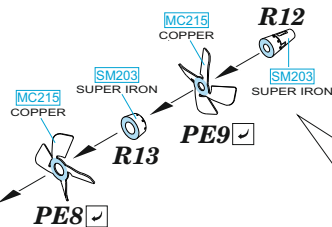

BRASSIN

eduard

BEST BRASS RESIN AROUND!

REMOVE ODSTRANIT	BEND OHNOUT	SYMMETRICAL ASSEMBLY SYMETRICKÁ MONTÁŽ
GRIND OBROUSIT	OPTION VOLBA	SCRIBE THE PANEL AND HOLES RYTÍ
DRILL HOLE VRTAT OTVOR	REPLACE NAHRADIT	REVERSE SIDE OTOČIT

A ? **B** ? **C** ? **D**

A

- | | | |
|---------------------------|---------------------|---|
| REMOVE
ODSTRANIŤ | BEND
OHNOUT | SYMMETRICAL ASSEMBLY
SYMETRICKÁ MONTÁŽ |
| GRIND
OBROUSIT | OPTION
VOLBA | SCRIBE THE PANEL AND HOLES
RYTÍ |
| DRILL HOLE
VRTAT OTVOR | REPLACE
NAHRADIŤ | REVERSE SIDE
OTOČIT |

B

REMOVE ODSTRANIT	BEND OHNOUIT	SYMETRICAL ASSEMBLY SYMETRICKÁ MONTÁŽ
GRIND OBROUSIT	OPTION VOLBA	SCRIBE THE PANEL AND HOLES RYTÍ
DRILL HOLE VRTAT OTVOR	REPLACE NAHRADIT	REVERSE SIDE OTOČIT

C

1

3

2

- | | | |
|---------------------------|---------------------|---|
| REMOVE
ODSTRANIT | BEND
OHNOUT | SYMMETRICAL ASSEMBLY
SYMETRICKÁ MONTÁŽ |
| GRIND
OBROUSIT | OPTION
VOLBA | SCRIBE THE PANEL AND HOLES
RYTÍ |
| DRILL HOLE
VRTAT OTVOR | REPLACE
NAHRADIT | REVERSE SIDE
OTOČIT |