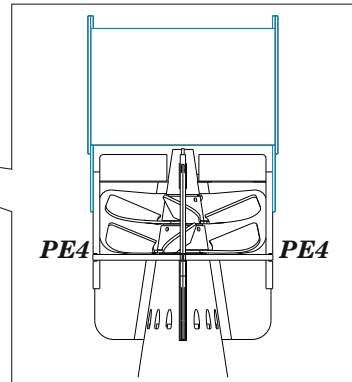

REMOVE ODSTRANIT	BEND OHNOUT	SYMMETRICAL ASSEMBLY SYMETRICKÁ MONTÁŽ
GRIND OBROUSIT	OPTION VOLBA	SCRIBE THE PANEL AND HOLES RYTÍ
DRILL HOLE VRTAT OTVOR	REPLACE NAHRADIT	REVERSE SIDE OTOČIT

D