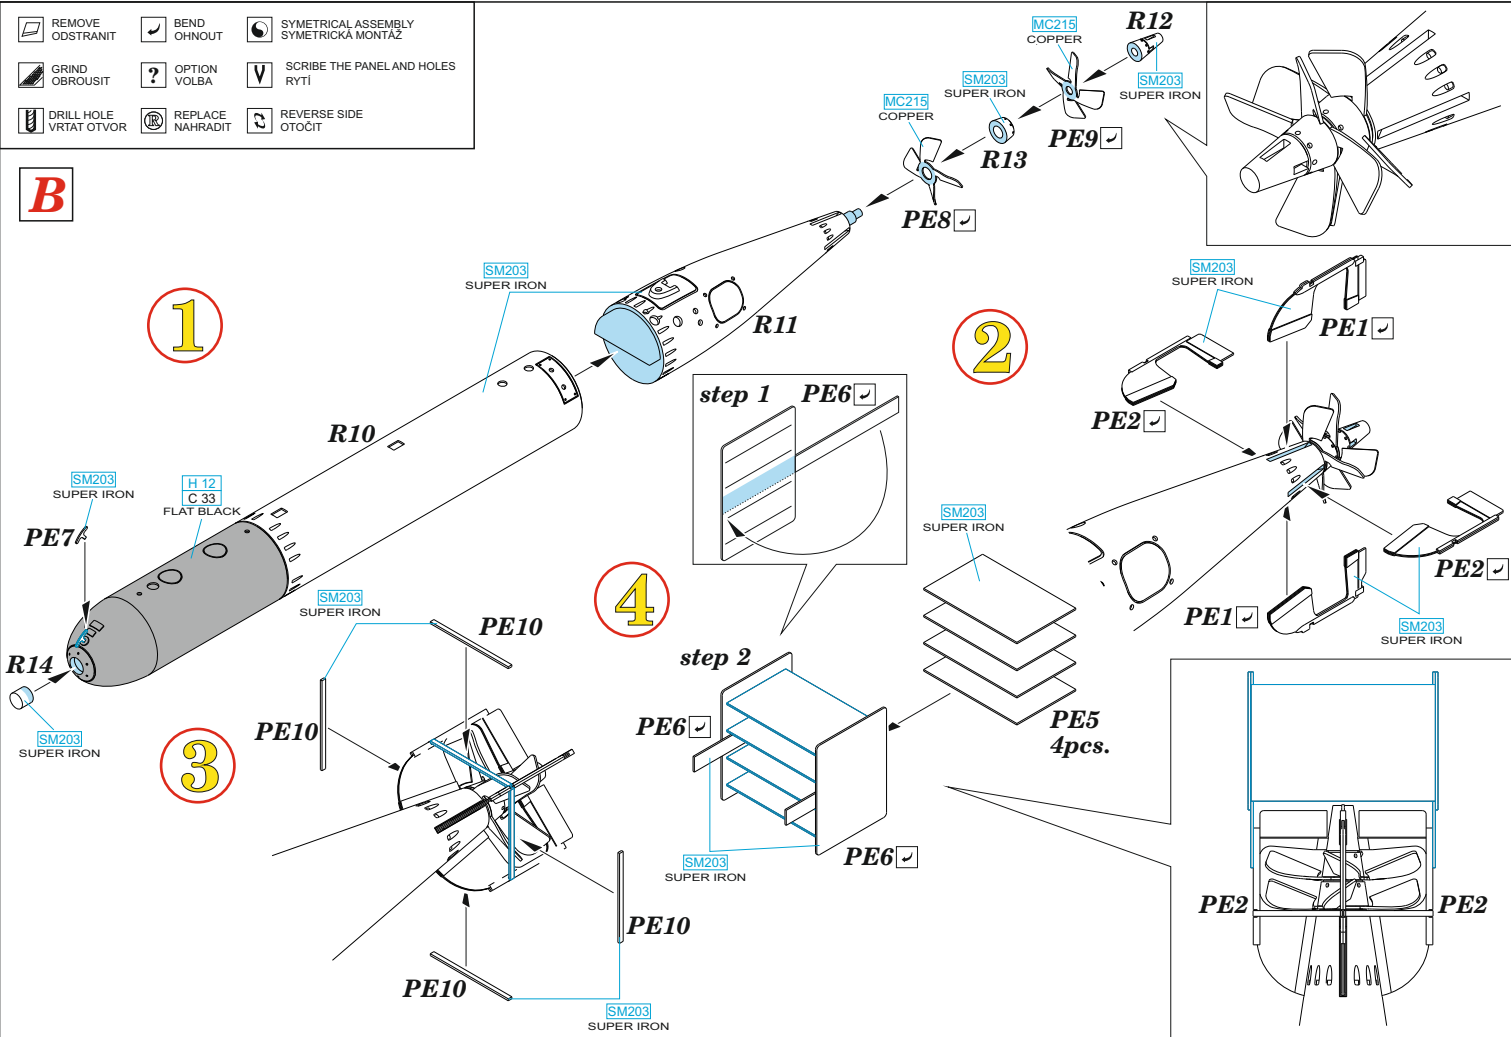

BRASSIN

eduard

BEST BRASS RESIN AROUND!

REMOVE ODSTRANIT	BEND OHNOUT	SYMMETRICAL ASSEMBLY SYMETRICKÁ MONTÁŽ
GRIND OBROUSIT	OPTION VOLBA	SCRIBE THE PANEL AND HOLES RYTÍ
DRILL HOLE VRTAT OTVOR	REPLACE NAHRADIT	REVERSE SIDE OTOČIT

A ? **B** ? **C** ? **D**

A

- | | | |
|---------------------------|---------------------|---|
| REMOVE
ODSTRANIŤ | BEND
OHNOUT | SYMMETRICAL ASSEMBLY
SYMETRICKÁ MONTÁŽ |
| GRIND
OBROUSIT | OPTION
VOLBA | SCRIBE THE PANEL AND HOLES
RYTÍ |
| DRILL HOLE
VRTAT OTVOR | REPLACE
NAHRADIŤ | REVERSE SIDE
OTOČIT |

B

REMOVE ODSTRANIT	BEND OHNOUIT	SYMETRICAL ASSEMBLY SYMETRICKÁ MONTÁŽ
GRIND OBROUSIT	OPTION VOLBA	SCRIBE THE PANEL AND HOLES RYTÍ
DRILL HOLE VRTAT OTVOR	REPLACE NAHRADIT	REVERSE SIDE OTOČIT

C

1

3

2

- | | | |
|---------------------------|---------------------|---|
| REMOVE
ODSTRANIT | BEND
OHNOUT | SYMMETRICAL ASSEMBLY
SYMETRICKÁ MONTÁŽ |
| GRIND
OBROUSIT | OPTION
VOLBA | SCRIBE THE PANEL AND HOLES
RYTÍ |
| DRILL HOLE
VRTAT OTVOR | REPLACE
NAHRADIT | REVERSE SIDE
OTOČIT |