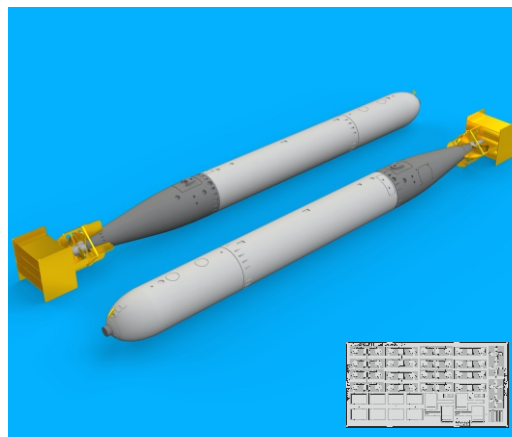

648 627 Lufttorpedo F5b

eduard
BRASSIN

1/48 scale

R10 2pcs.

R11 2pcs.

R12 2pcs.

R13 2pcs.

R14 2pcs.

COLOURS

GSI Creos (GUNZE)		Mr.METAL COLOR	
AQUEOUS	Mr.COLOR		
[H 12]	[C 33]	FLAT BLACK	
			[SM203] SUPER IRON
			[MC215] COPPER

This product contains metal and resin detail parts for upgrading scale plastic models. When selecting this set make sure that it is for the kit mentioned in product name as these sets are made specifically for that kit. When upgrading the model some cutting or corrections may be necessary for parts to fit accurately. **WARNING!** This set contains small and sharp parts. Work carefully in a ventilated and well-lit room. Safety glasses are recommended. This product is not suitable for children below 14 years of age.

Tento výrobek obsahuje leptané a odlévané detaily pro úpravu a vylepšení plastického modelu. Při výběru sady kovových detailů zkontrolujte, zda je určena pro model, který chcete upravit. Model, pro který je sada určena, je uveden v názvu výrobku. Pro přesnou aplikaci kovových a odlévaných dílů může být zapotřebí upravit díly upravovaného modelu. **POZOR!** Sada obsahuje malé ostré díly. Pracujte ve větrané a dobře osvětlené místnosti. Doporučujeme použití ochranných brýlí. Tento výrobek není vhodný pro děti mladší 14 let.

BRASSIN

eduard

BEST BRASS RESIN AROUND!

REMOVE ODSTRANIT	BEND OHNOUT	SYMMETRICAL ASSEMBLY SYMETRICKÁ MONTÁŽ
GRIND OBROUSIT	OPTION VOLBA	SCRIBE THE PANEL AND HOLES RYTÍ
DRILL HOLE VRTAT OTVOR	REPLACE NAHRADIT	REVERSE SIDE OTOČIT